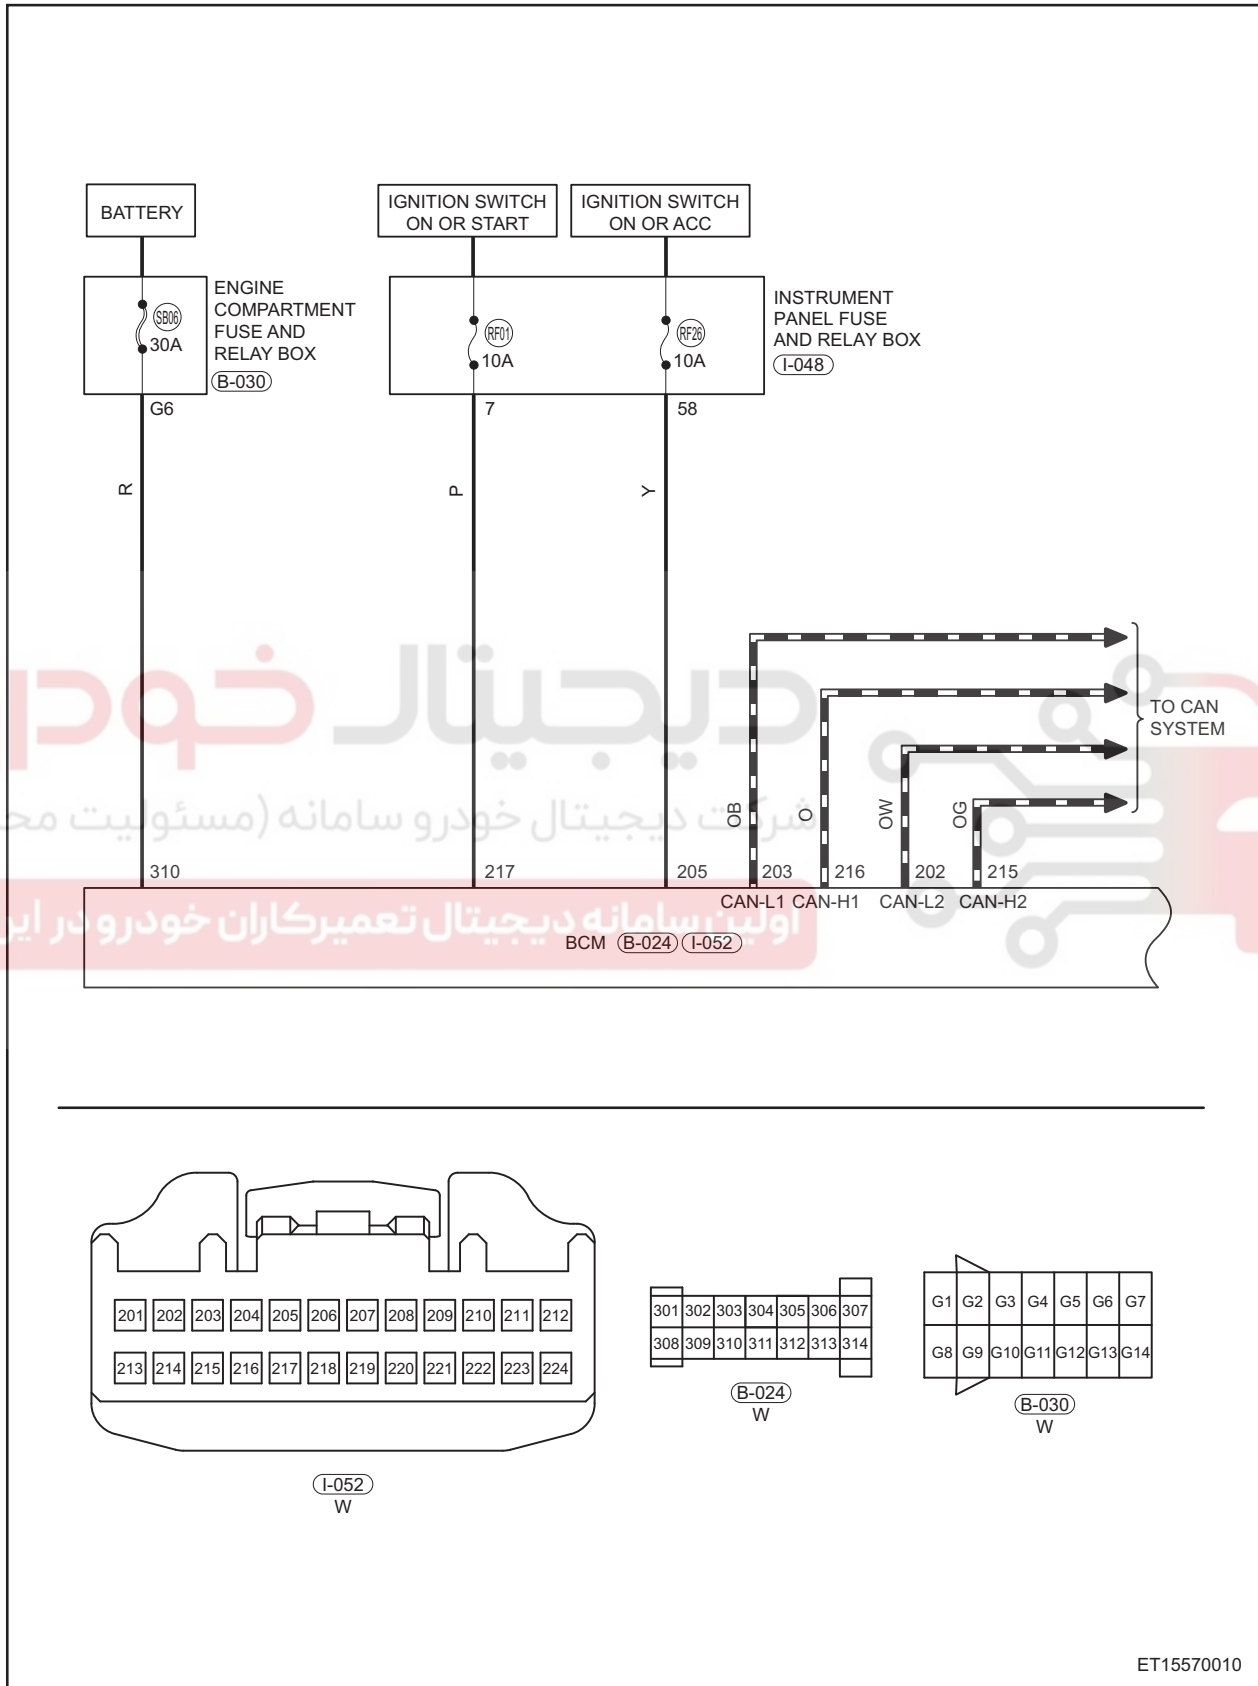

Circuit Diagram

Power Window Control System (Page 1 of 5)

58

ET15570010

Power Window Control System (Page 2 of 5)

58

ET15570020

Power Window Control System (Page 3 of 5)

58

ET15570030

Power Window Control System (Page 4 of 5)

58

شکست دیجیتال خودرو (مسئولیت محدود)

اولین سامانه دیجیتال تعمیرکاران خودرو در ایران

ET15570040

Power Window Control System (Page 5 of 5)