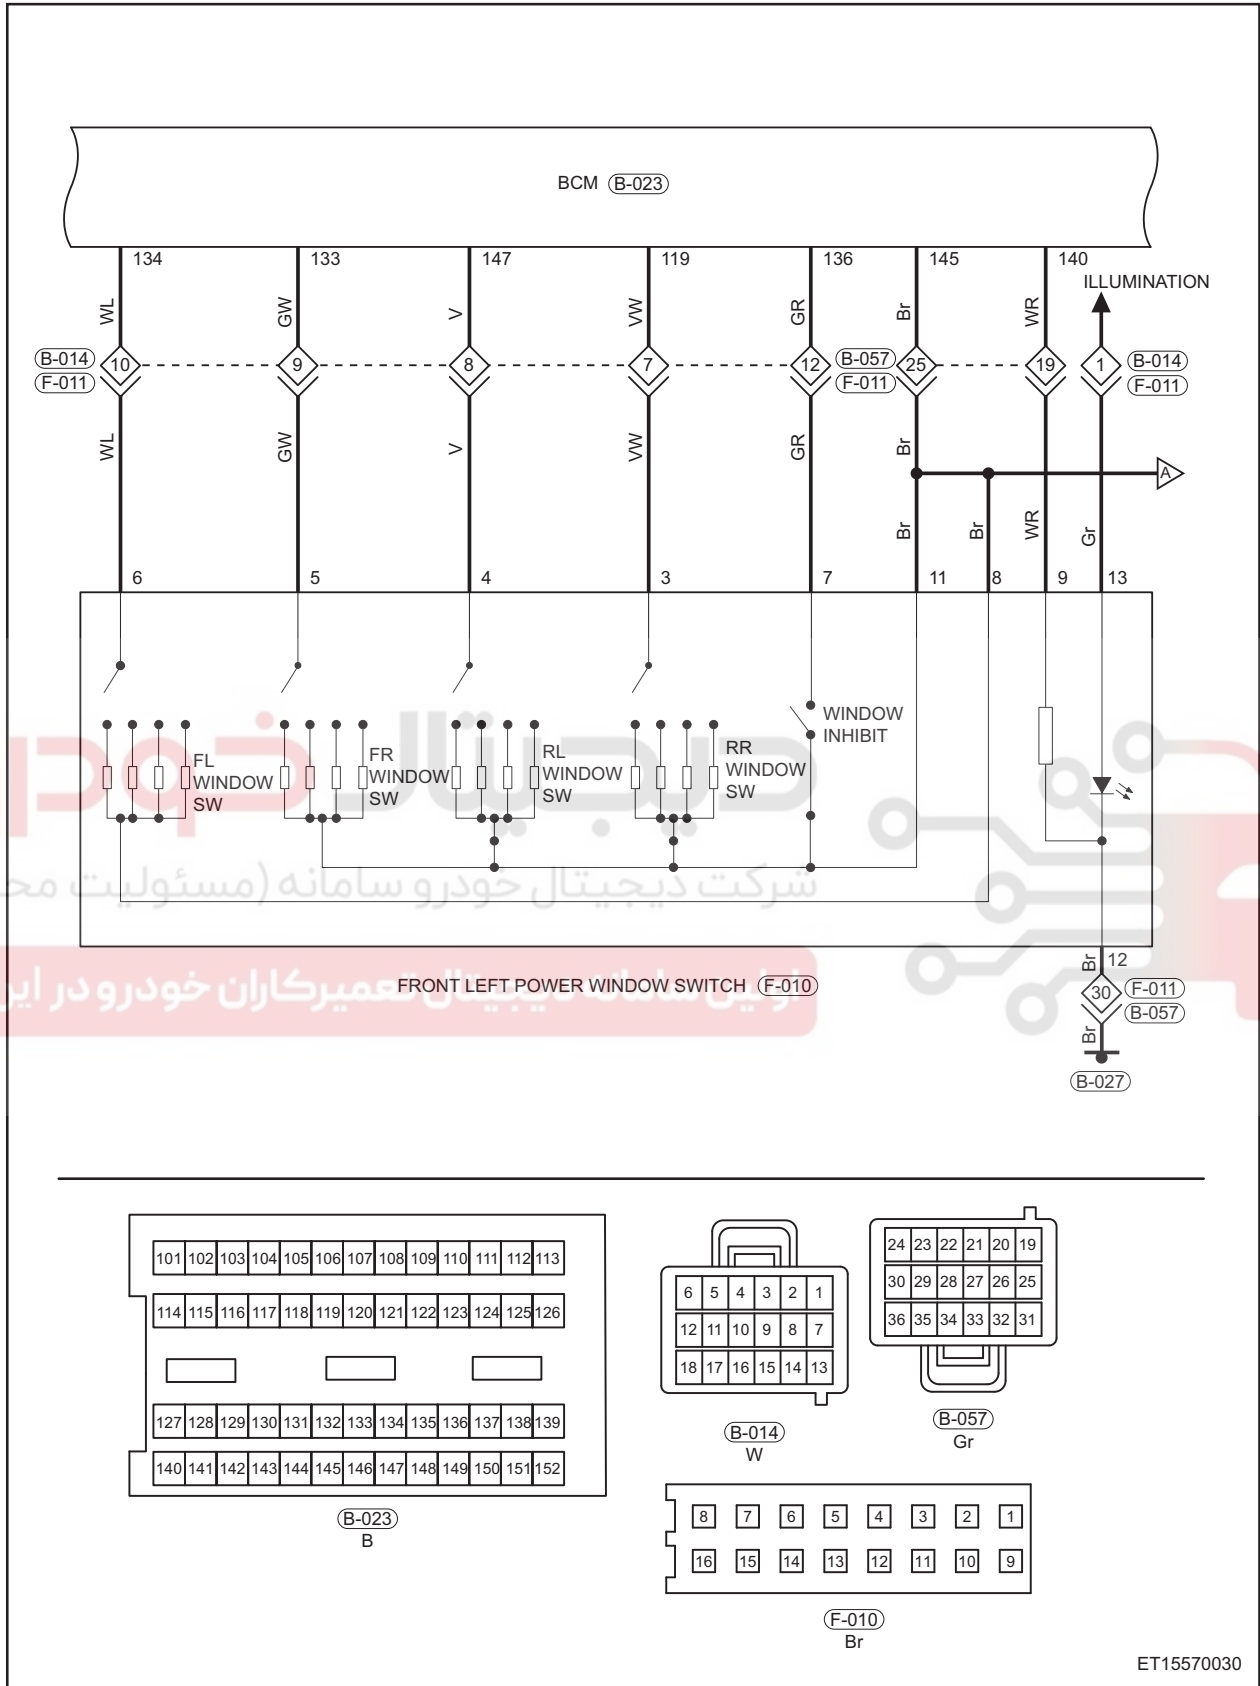

Circuit Diagram

Power Window Control System (Page 1 of 5)

58

ET15570010

Power Window Control System (Page 2 of 5)

58

ET15570020

Power Window Control System (Page 3 of 5)

58

ET15570030

Power Window Control System (Page 4 of 5)

58

شکست دیجیتال خودرو (مسئولیت محدود)

اولین سامانه دیجیتال تعمیرکاران خودرو در ایران

ET15570040

Power Window Control System (Page 5 of 5)