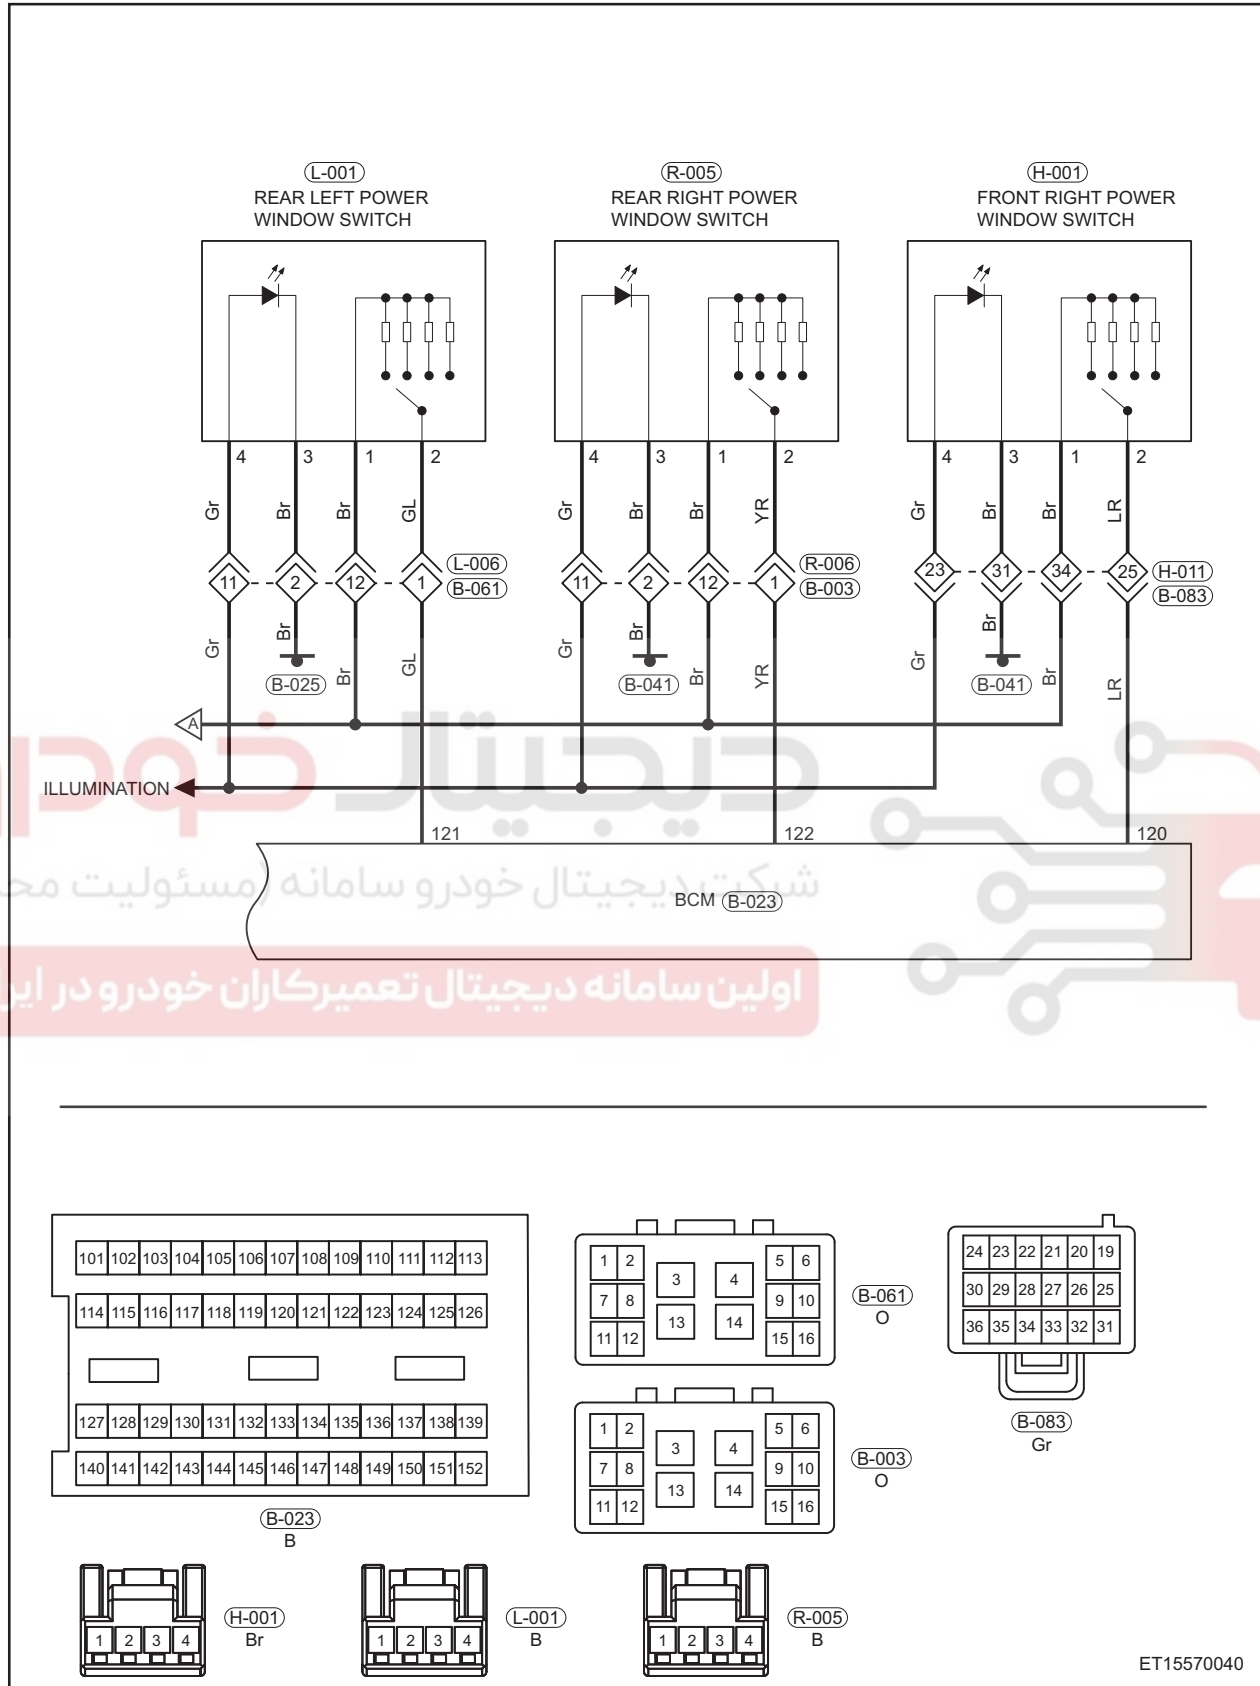

Circuit Diagram

Power Window Control System (Page 1 of 5)

58

ET15570010

Power Window Control System (Page 2 of 5)

58

ET15570020

Power Window Control System (Page 3 of 5)

58

ET15570030

Power Window Control System (Page 4 of 5)

58

شکست دیجیتال خودرو (مسئولیت محدود)

اولین سامانه دیجیتال تعمیرکاران خودرو در ایران

ET15570040

Power Window Control System (Page 5 of 5)