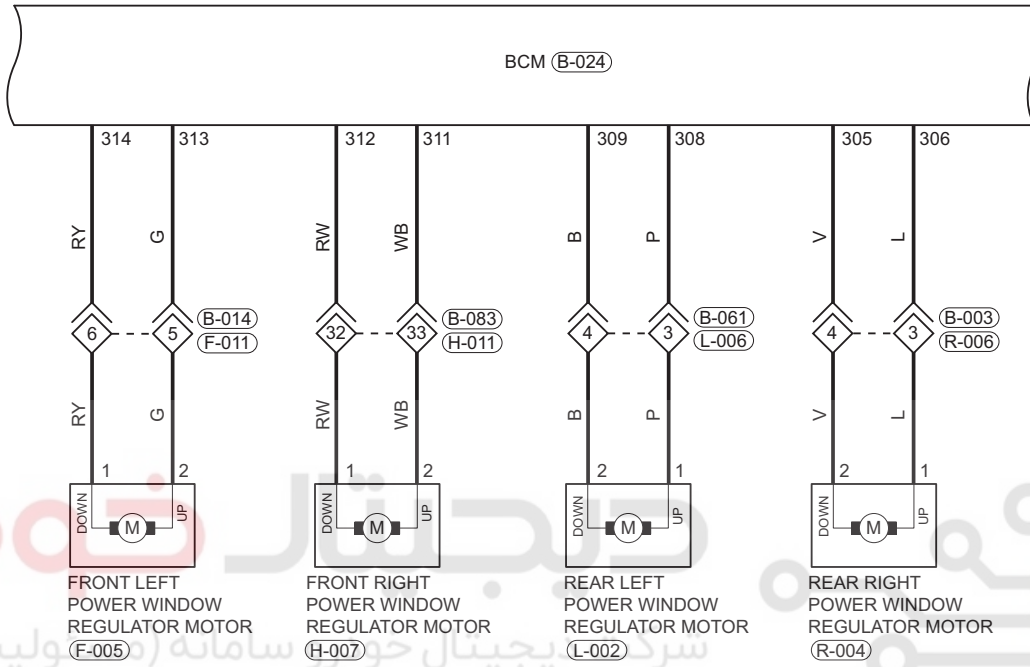

Circuit Diagram

Power Window Control System (Page 1 of 5)

58

ET15570010

Power Window Control System (Page 2 of 5)

58

ET15570020

Power Window Control System (Page 3 of 5)

58

ET15570030

Power Window Control System (Page 4 of 5)

58

شکست دیجیتال خودرو (مسئولیت محدود)

اولین سامانه دیجیتال تعمیرکاران خودرو در ایران

ET15570040

Power Window Control System (Page 5 of 5)