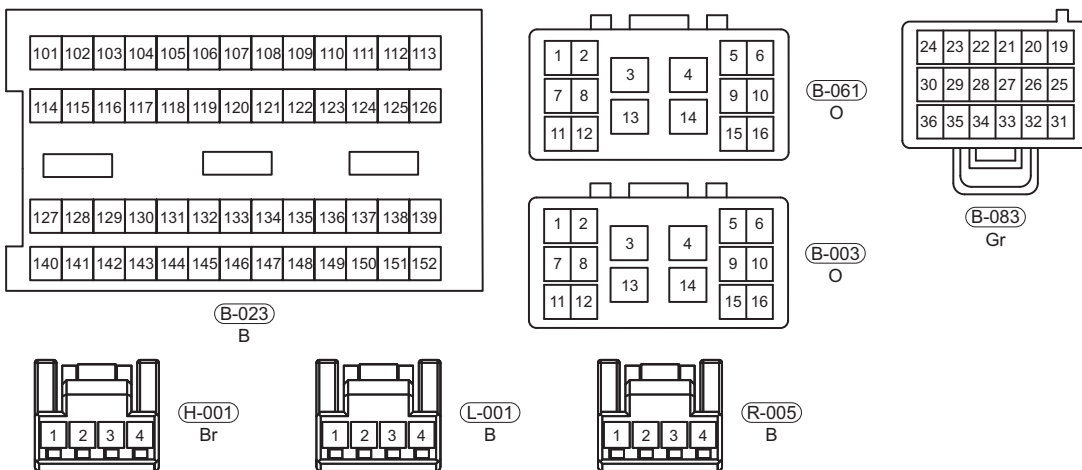

58

ET15570030

Power Window Control System (Page 4 of 5)

58

شکست دیجیتال خودرو (مسئولیت محدود)

اولین سامانه دیجیتال تعمیرکاران خودرو در ایران

ET15570040

Power Window Control System (Page 5 of 5)