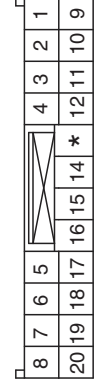

SD924-3

C60

KET\_110WP\_02F\_FOG

M02-4

KET\_040III\_24F\_Gr

M37R

KET\_0509\_18F\_W

E09

KET\_110WP\_02F\_FOG

M03-1

MLX\_040III\_20F\_Gr

M39

KET\_090II\_06F\_L

M01-2

AMP\_0925\_20F\_W

M03-2

MLX\_040III\_16F\_Gr

R13

KET\_090II\_04F\_W

M02-2

KET\_040III\_20F\_W

M37

KET\_0509\_18F\_W

R14