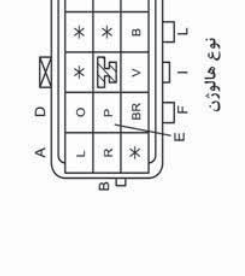

0918-1c		0918-1a	
0918-101		0918-101