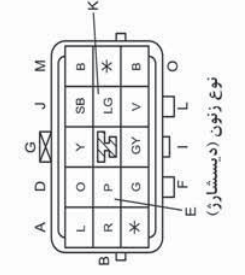

0918-1c		0918-1a	
0918-101		0918-101