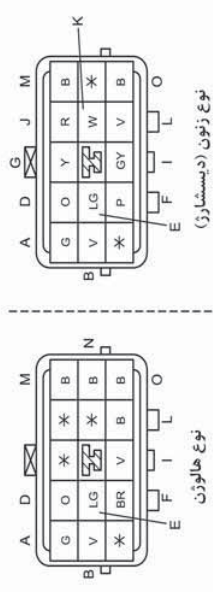

چراغ جلو

0918-1a

چراغ جلو

0918-1a

چراغ جلو

0918-1b

0918-1c		0918-1a	
0918-101		0918-101	

مجموعه چراغ جلو سمت چپ /
 عملگر تنظیم ارتفاع چراغ جلو سمت چپ /
 عملگر گردش چراغ جلو سمت چپ

چراغ جلو

0918-1b

چراغ جلو

0918-1c

0918-1d

0918-1b

مجموعه چراغ جلو سمت چپ / عملگر تنظیم ارتفاع چراغ جلو سمت چپ / عملگر گردش چراغ جلو سمت چپ

چراغ جلو

0918-1c

چراغ جلو

0918-1d

چراغ جلو

0918-1e

چراغ جلو

0918-1e