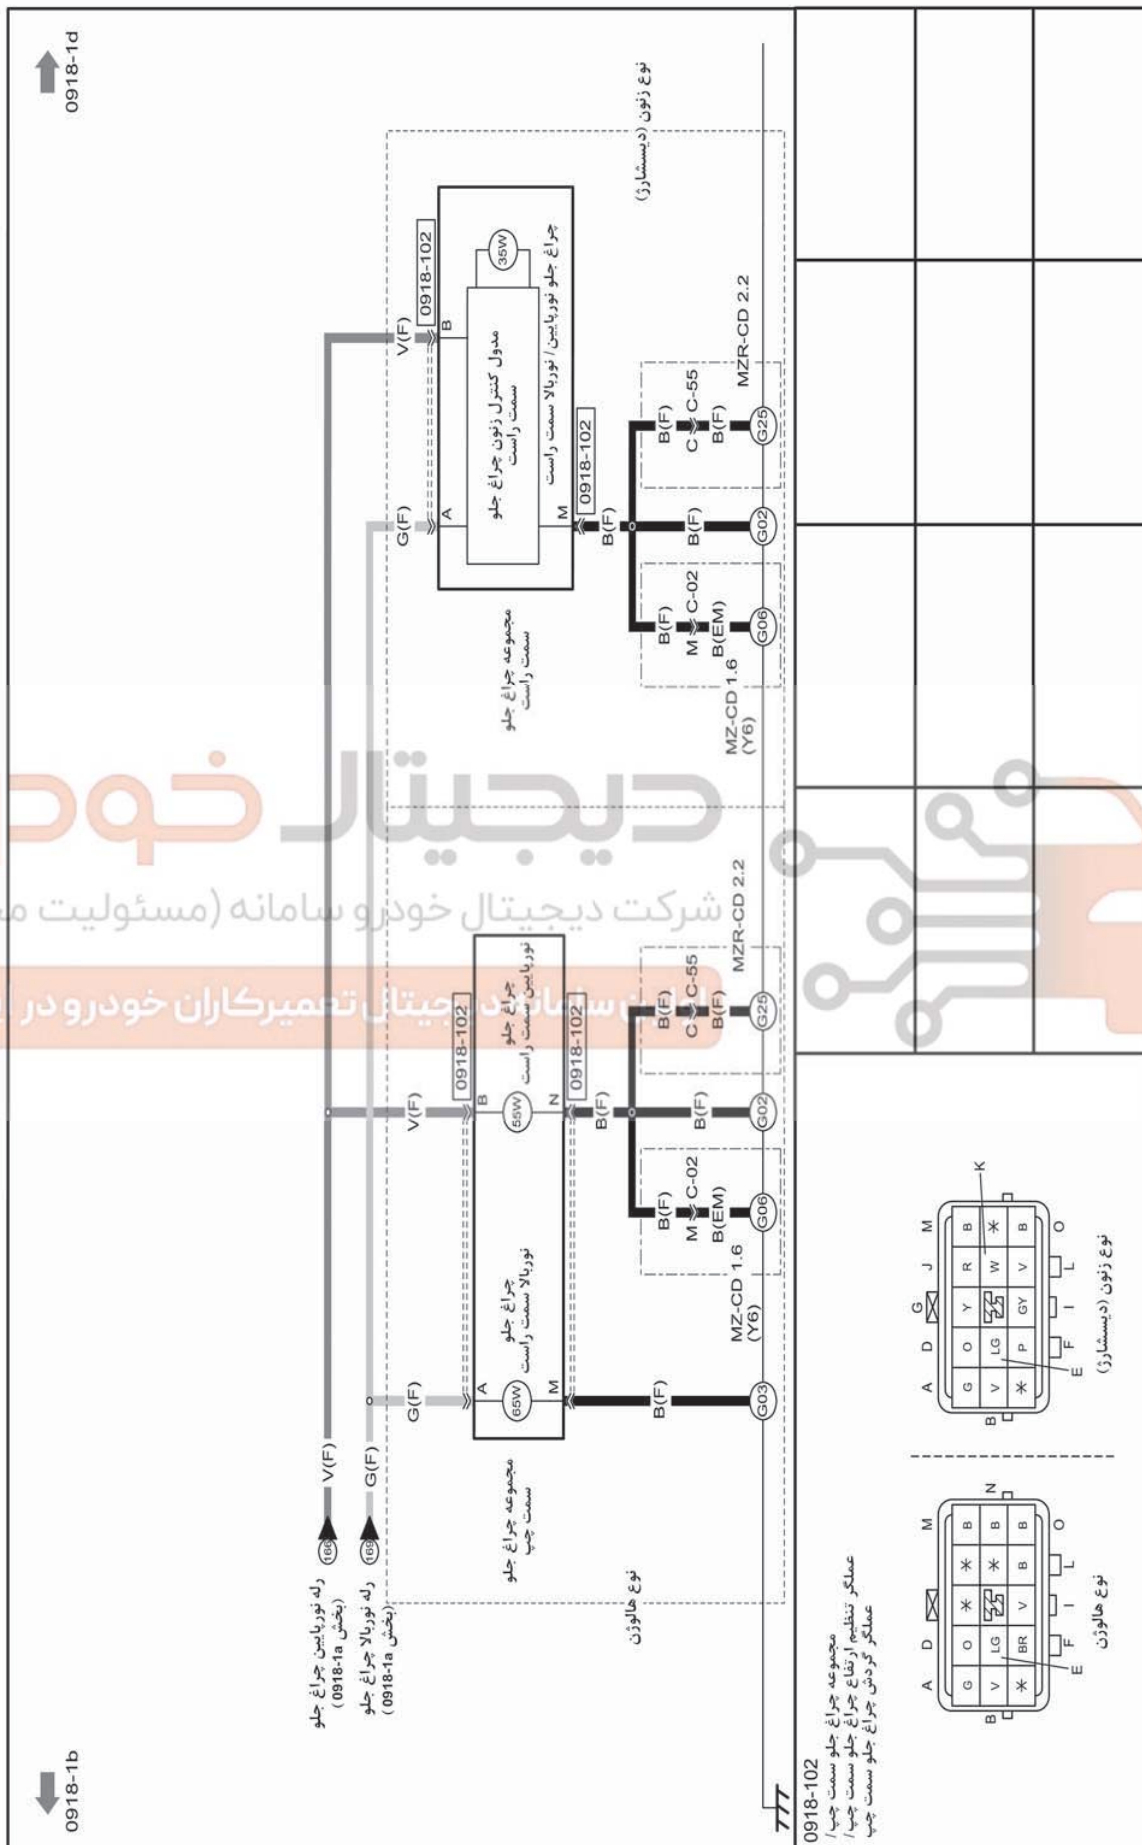

چراغ جلو

0918-1a

چراغ جلو

0918-1a

چراغ جلو

0918-1b

0918-1c		0918-1a	
0918-101		0918-101	

مجموعه چراغ جلو سمت چپ /
 عملگر تنظیم ارتفاع چراغ جلو سمت چپ /
 عملگر گردش چراغ جلو سمت چپ

چراغ جلو

0918-1b

چراغ جلو

0918-1c

0918-1d

0918-1b

مجموعه چراغ جلو سمت چپ / عملگر تنظیم ارتفاع چراغ جلو سمت چپ / عملگر گردش چراغ جلو سمت چپ

چراغ جلو

0918-1c

چراغ جلو

0918-1d

چراغ جلو

0918-1e

چراغ جلو

0918-1e