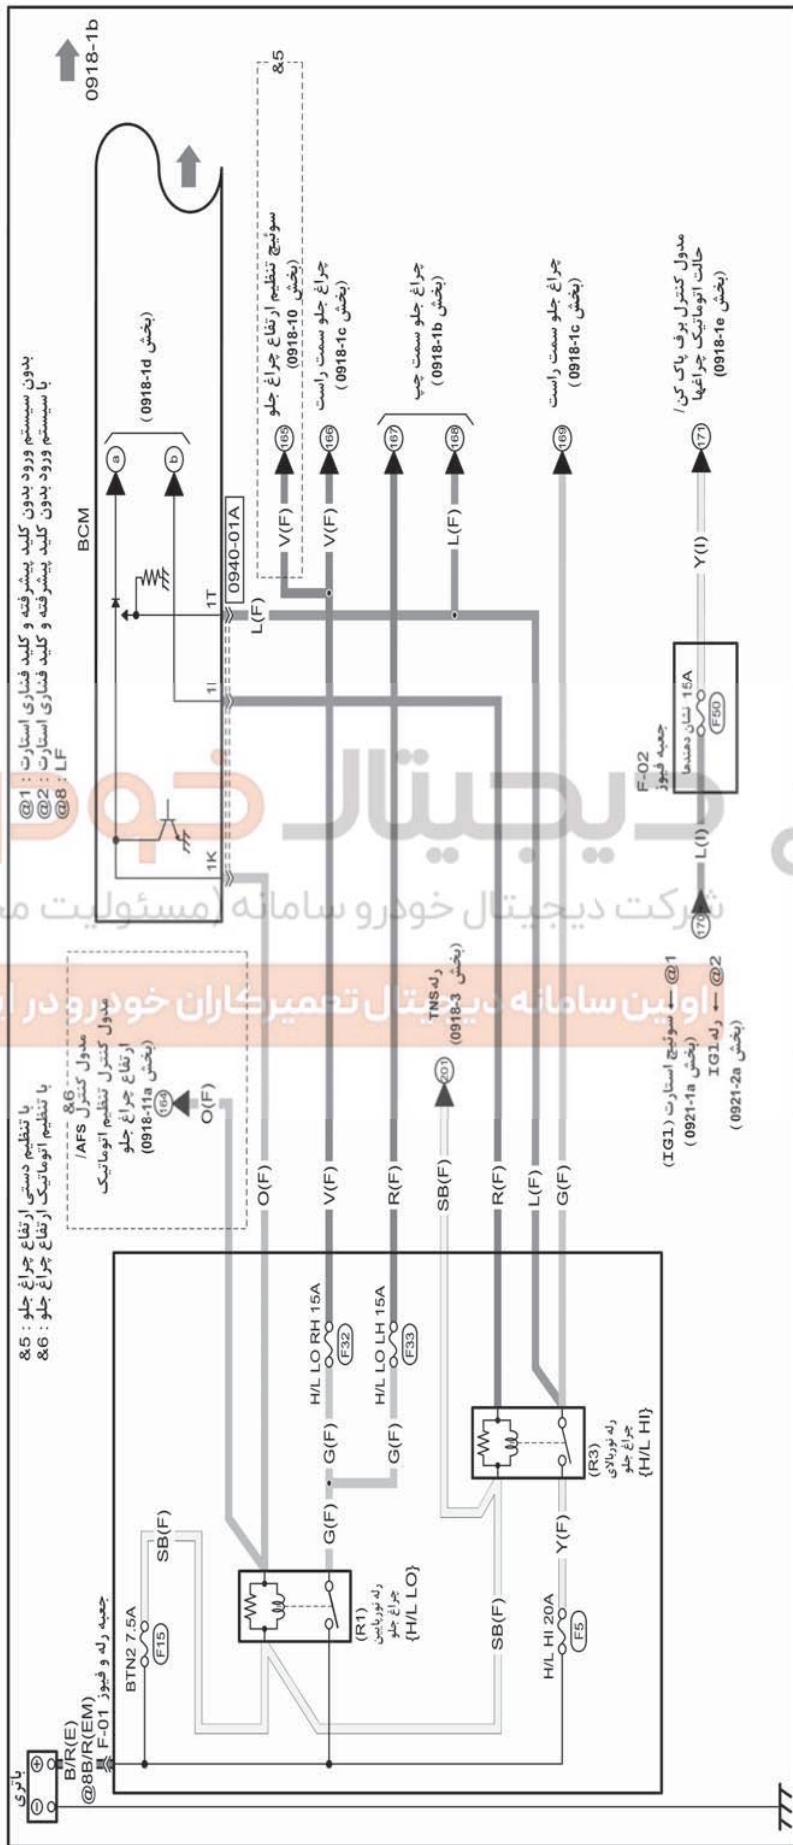

چراغ جلو

0918-1a

چراغ جلو

0918-1a

چراغ جلو

0918-1b

0918-1c		0918-1a	
0918-101		0918-101	

مجموعه چراغ جلو سمت چپ /
 عملگر تنظیم ارتفاع چراغ جلو سمت چپ /
 عملگر گردش چراغ جلو سمت چپ

چراغ جلو

0918-1b

چراغ جلو

0918-1c

0918-1d

0918-1b

مجموعه چراغ جلو سمت چپ / عملگر تنظیم ارتفاع چراغ جلو سمت چپ / عملگر گردش چراغ جلو سمت چپ

چراغ جلو

0918-1c

چراغ جلو

0918-1d

چراغ جلو

0918-1e

چراغ جلو

0918-1e