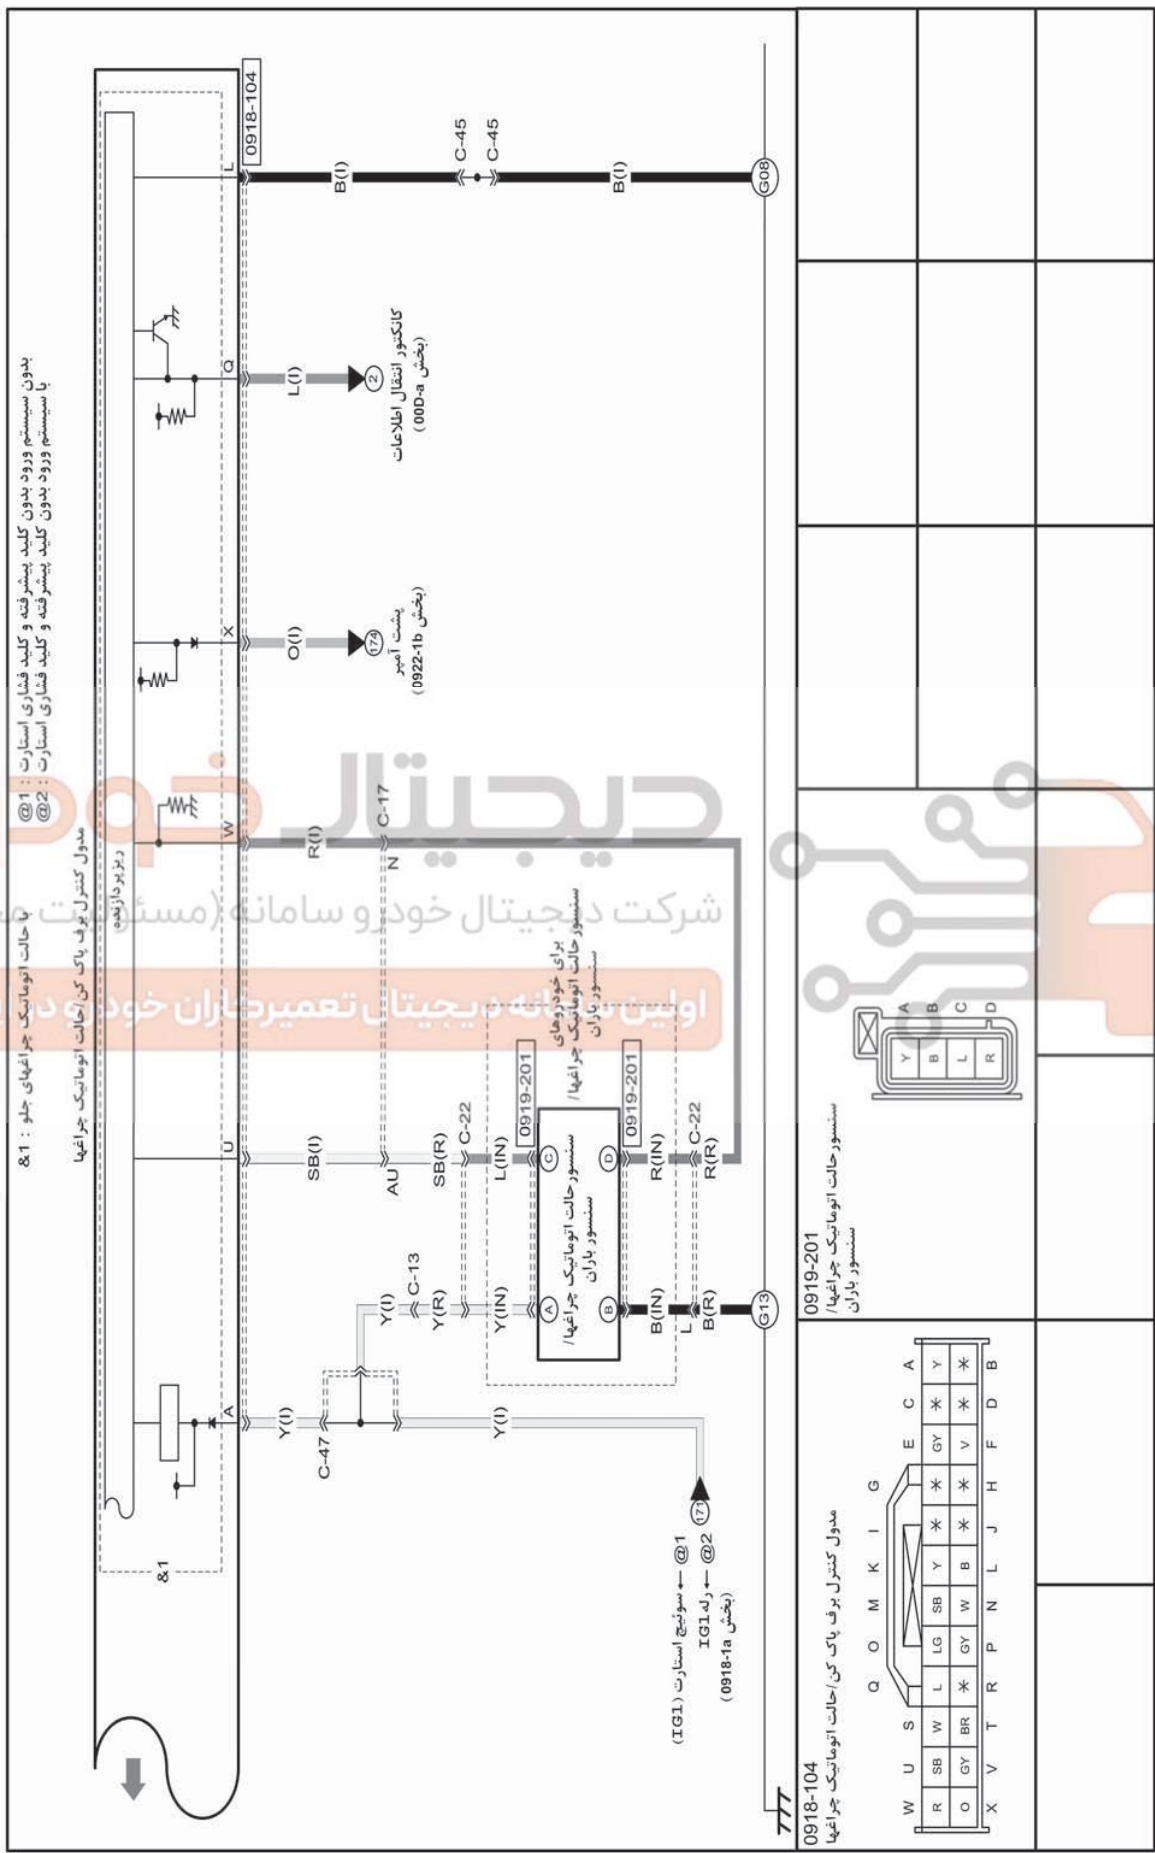

چراغ جلو

0918-1a

چراغ جلو

0918-1a

چراغ جلو

0918-1b

0918-1c		0918-1a	
0918-101		0918-101	

مجموعه چراغ جلو سمت چپ /
 عملگر تنظیم ارتفاع چراغ جلو سمت چپ /
 عملگر گردش چراغ جلو سمت چپ

چراغ جلو

0918-1b

چراغ جلو

0918-1c

0918-1d

0918-1b

مجموعه چراغ جلو سمت چپ / عملگر تنظیم ارتفاع چراغ جلو سمت چپ / عملگر گردش چراغ جلو سمت چپ

چراغ جلو

0918-1c

چراغ جلو

0918-1d

چراغ جلو

0918-1e

چراغ جلو

0918-1e