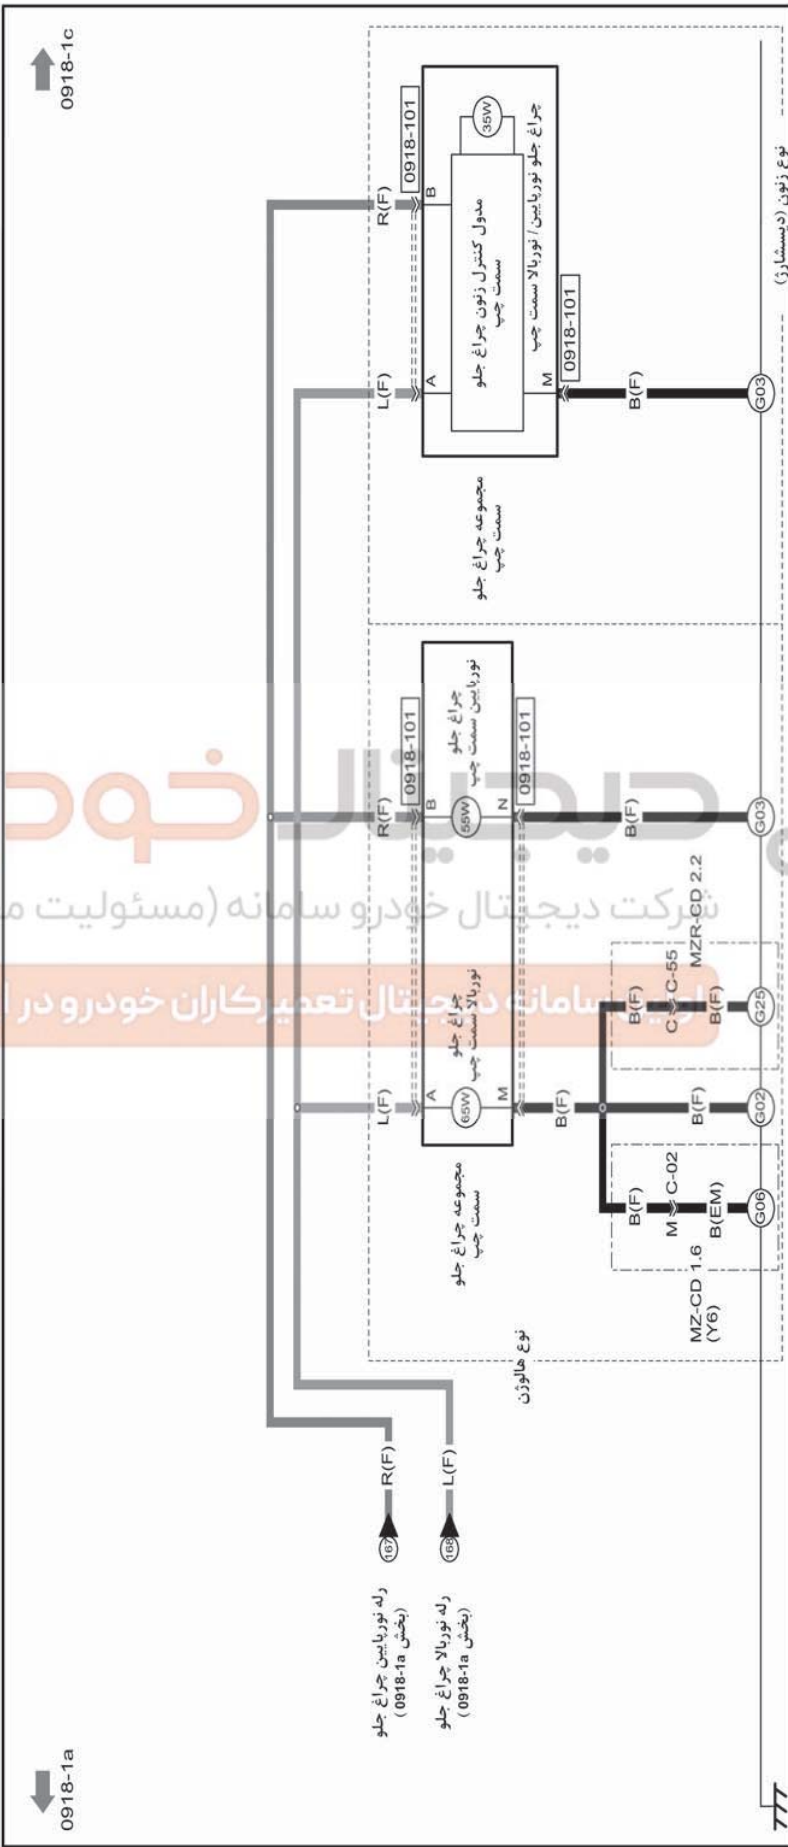

چراغ جلو

0918-1b