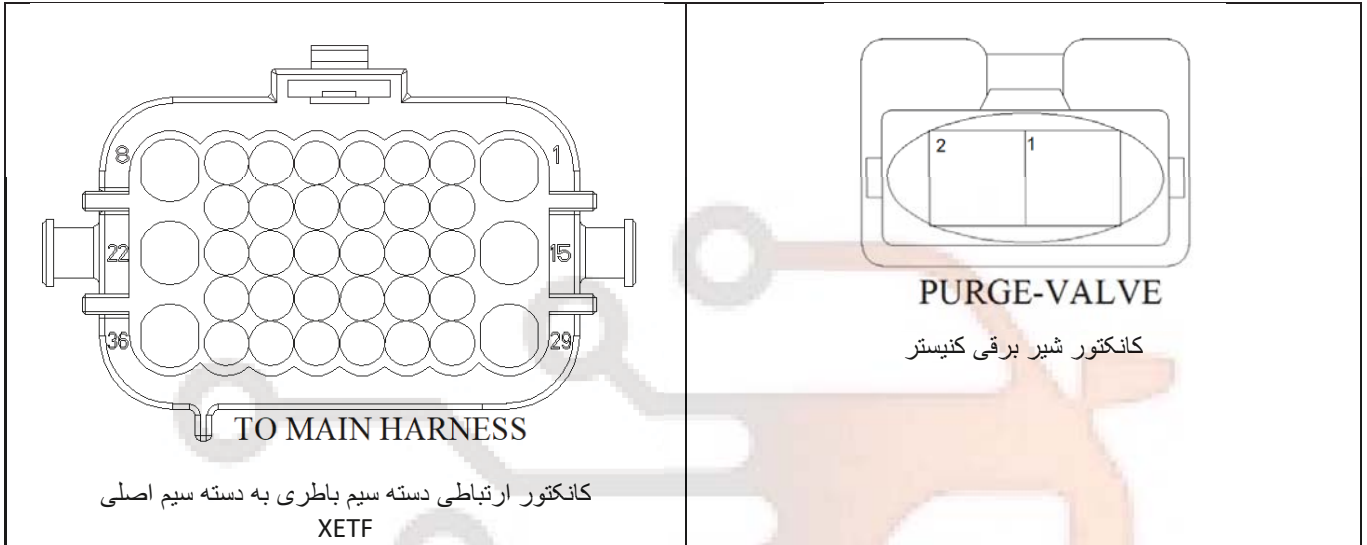

CRANKSHAFT SENSOR
(BLACK)

کانکتور سنسور موقعیت میل لنگ

ETC

کانکتور مجموعه دریچه گاز برقی

EARTH(BODY)

کانکتور بدنه (شاسی)

 <p>INJECTOR</p> <p>کانکتور انژکتور</p>	 <p>IGNITION COIL</p> <p>کانکتور کویل</p>
 <p>MAP SENSOR</p> <p>کانکتور سنسور مپ</p>	 <p>KNOCK SENSOR</p> <p>کانکتور سنسور ناک (ضربه موتور)</p>
 <p>TO PRESSURE SWITCH</p> <p>کانکتور سویچ فشار</p>	 <p>OXYGEN SENSOR BLACK</p> <p>کانکتور سنسور اکسیژن مشکی</p>