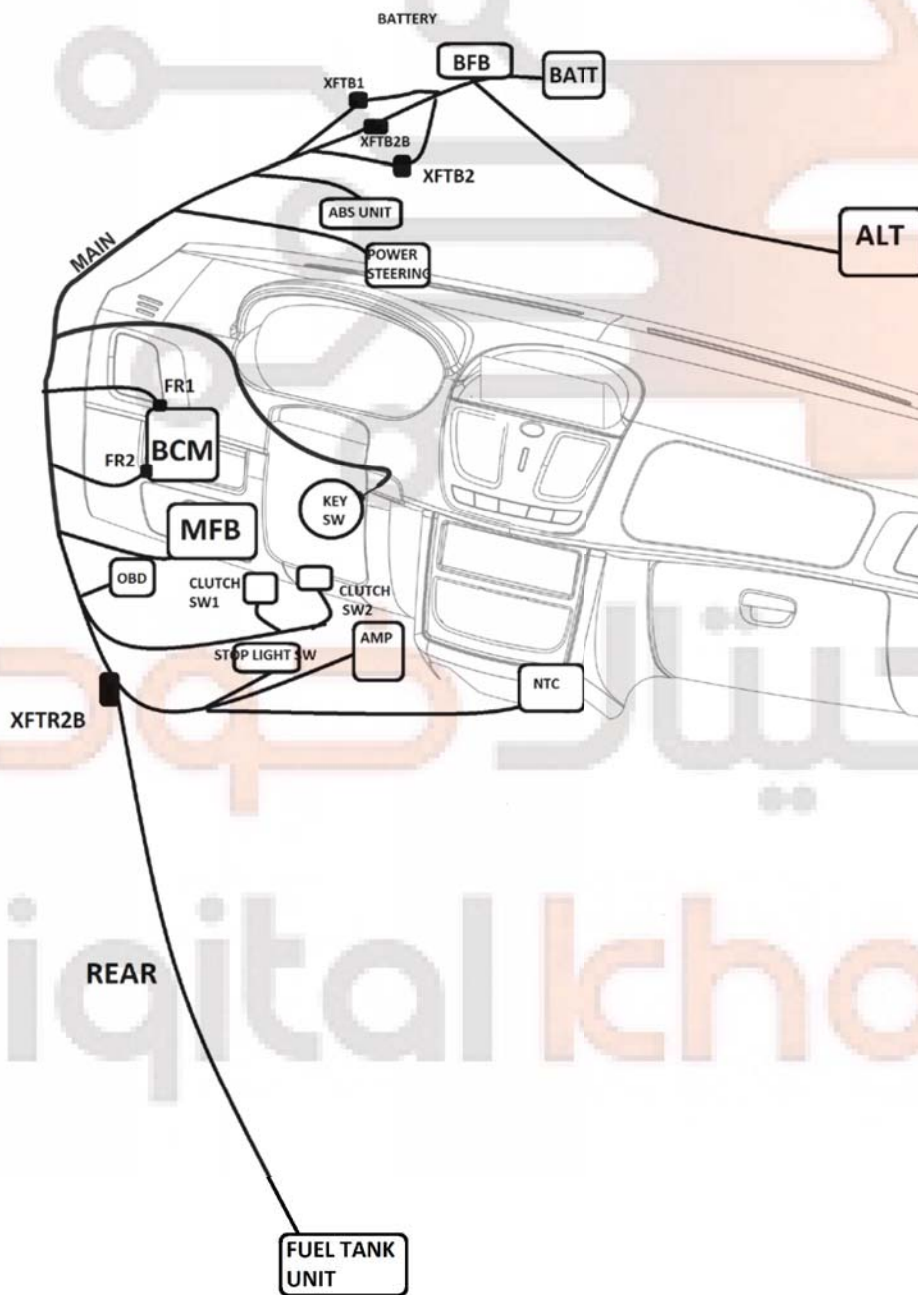

QUIK-S (OPTIONAL) ECU & INJECTION

QUIK-S (OPTIONAL) ECU & INJECTION

دیجیٹل کھودرو
digital khodro

 <p>کانتور قطب مثبت باطری</p>	 <p>کانتور قطب منفی باطری</p>
 <p>کانتور ارتباطی دسته سیم باطری به دسته سیم اصلی 2</p> <p>XBTF2</p>	 <p>کانتور اتصال بدنه (شاسی)</p>
 <p>کانتور اتصال بدنه (شاسی)</p>	 <p>کانتور ارتباطی دسته سیم باطری به دسته سیم اصلی</p> <p>XBTF2B</p>
 <p>2 کانتور ارتباط دسته سیم اصلی به دسته سیم باطری</p> <p>XFTB2B</p>	 <p>کانتور ارتباط دسته سیم اصلی به دسته سیم باطری</p> <p>XFTB2</p>
 <p>FR1 کانتور بی سی ام</p> <p>BCM FR1</p>	 <p>FR2 کانتور بی سی ام</p> <p>BCM FR2</p>

NTC

کانکتور ترموستات کولر

DIAGNOSIS

کانکتور سوکت عیب یاب

CAMSHAFT SENSOR

کانکتور سنسور موقعیت میل سوپاپ

CTS

کانکتور سنسور دمای آب موتور

CRANKSHAFT SENSOR
(BLACK)

کانکتور سنسور موقعیت میل لنگ

ETC

کانکتور مجموعه دریچه گاز برقی

EARTH(BODY)

کانکتور بدنه (شاسی)

 <p>INJECTOR</p> <p>کانکتور انژکتور</p>	 <p>IGNITION COIL</p> <p>کانکتور کویل</p>
 <p>MAP SENSOR</p> <p>کانکتور سنسور مپ</p>	 <p>KNOCK SENSOR</p> <p>کانکتور سنسور ناک (ضربه موتور)</p>
 <p>TO PRESSURE SWITCH</p> <p>کانکتور سویچ فشار</p>	 <p>OXYGEN SENSOR BLACK</p> <p>کانکتور سنسور اکسیژن مشکی</p>