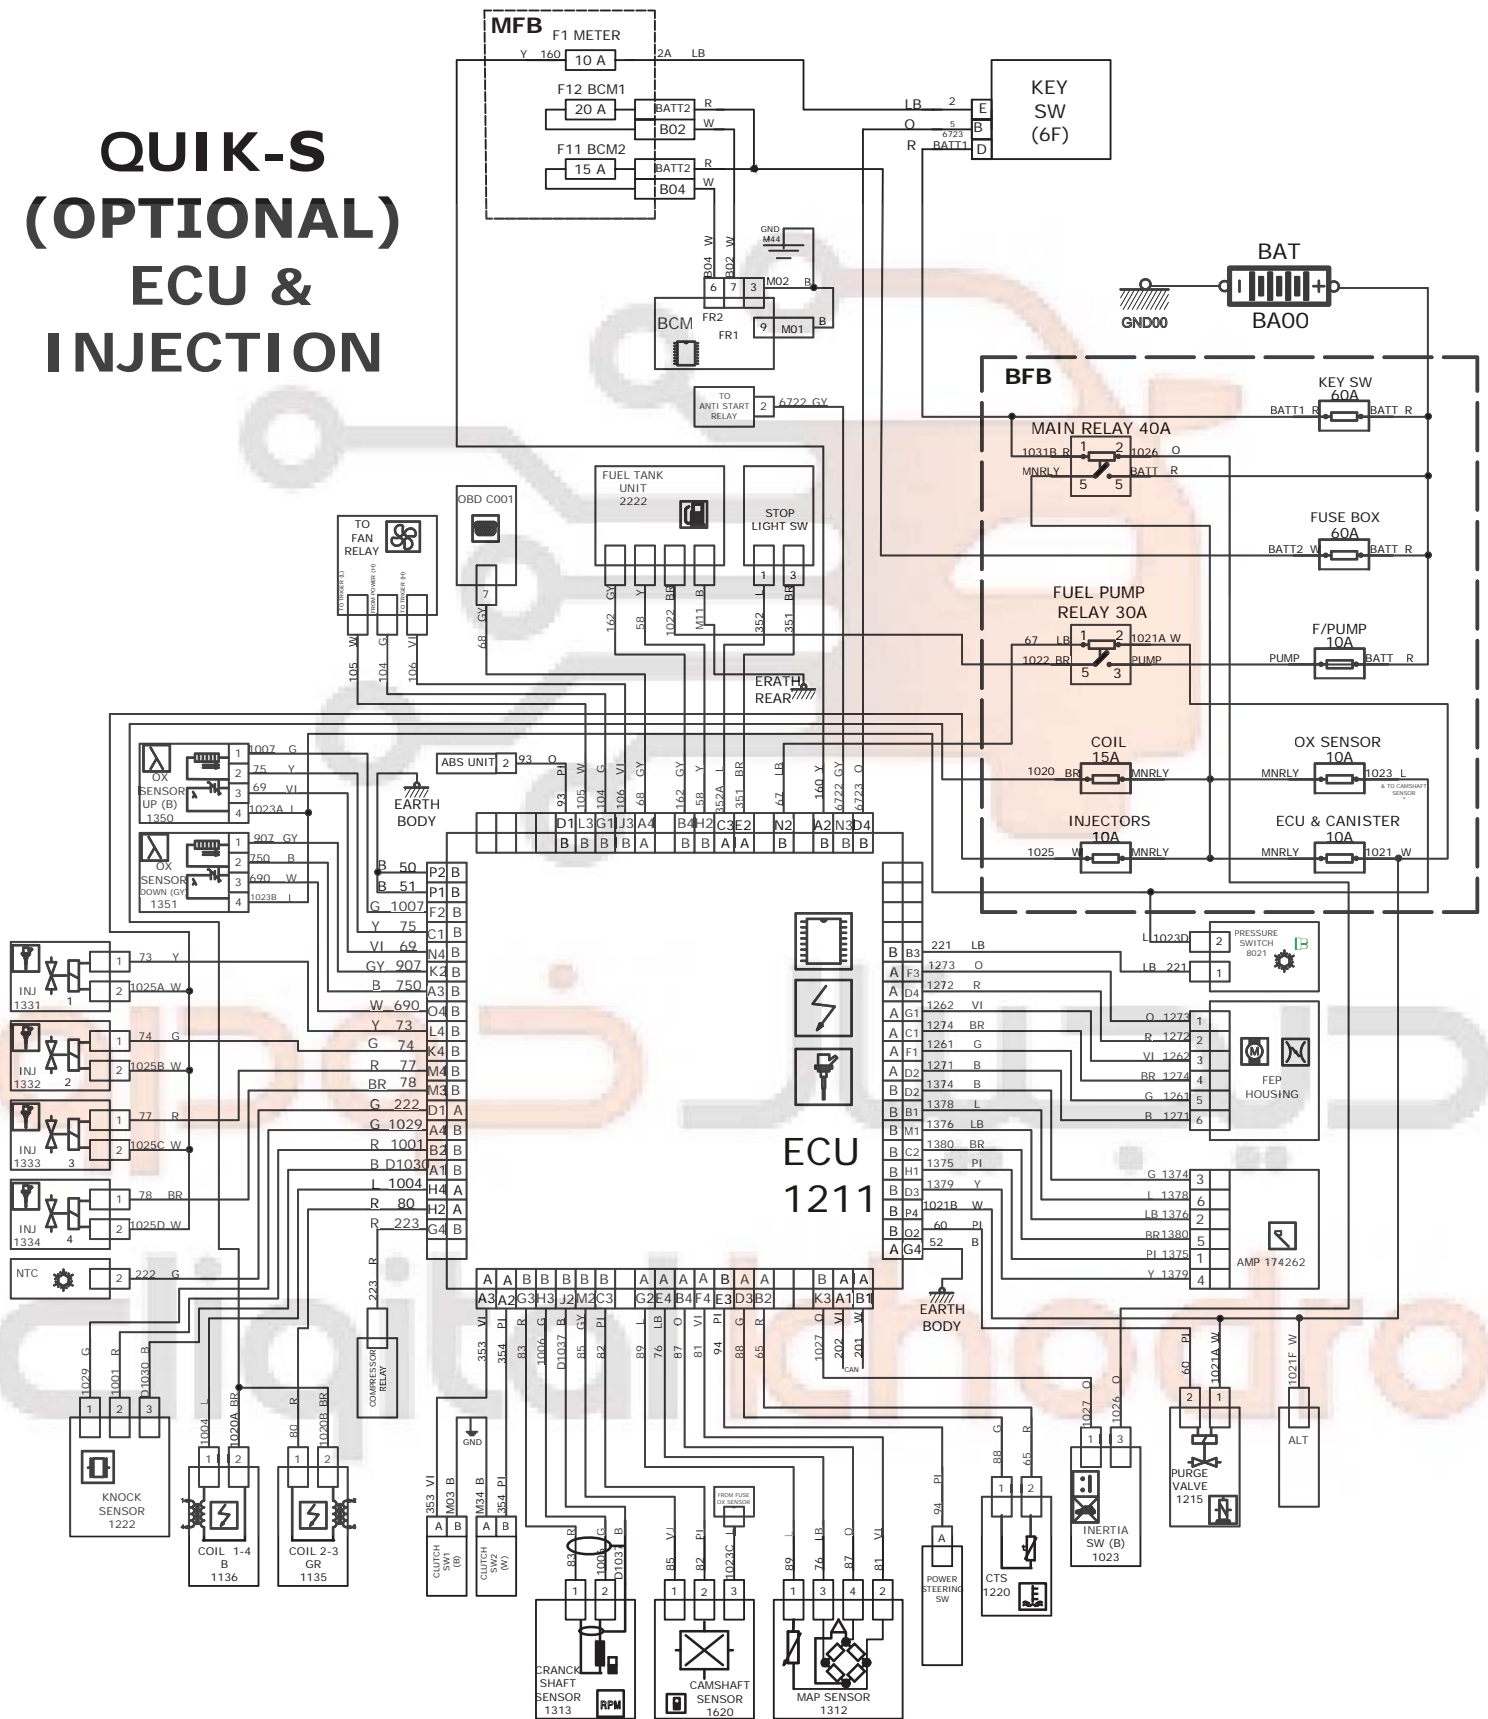

QUIK-S (OPTIONAL) ECU & INJECTION

QUIK-S (OPTIONAL) ECU & INJECTION

دیجیٹل کھودرو
digital khodro

 <p>کانتور قطب مثبت باطری</p>	 <p>کانتور قطب منفی باطری</p>
 <p>کانتور ارتباطی دسته سیم باطری به دسته سیم اصلی 2</p> <p>XBTF2</p>	 <p>کانتور اتصال بدنه (شاسی)</p>
 <p>کانتور اتصال بدنه (شاسی)</p>	 <p>کانتور ارتباطی دسته سیم باطری به دسته سیم اصلی</p> <p>XBTF2B</p>
 <p>2 کانتور ارتباط دسته سیم اصلی به دسته سیم باطری</p> <p>XFTB2B</p>	 <p>کانتور ارتباط دسته سیم اصلی به دسته سیم باطری</p> <p>XFTB2</p>
 <p>FR1 کانتور بی سی ام</p> <p>BCM FR1</p>	 <p>FR2 کانتور بی سی ام</p> <p>BCM FR2</p>

NTC

کانکتور ترموستات کولر

DIAGNOSIS

کانکتور سوکت عیب یاب

CAMSHAFT SENSOR

کانکتور سنسور موقعیت میل سوپاپ

CTS

کانکتور سنسور دمای آب موتور

CRANKSHAFT SENSOR
(BLACK)

کانکتور سنسور موقعیت میل لنگ

ETC

کانکتور مجموعه دریچه گاز برقی

EARTH(BODY)

کانکتور بدنه (شاسی)

 <p>INJECTOR</p> <p>کانکتور انژکتور</p>	 <p>IGNITION COIL</p> <p>کانکتور کویل</p>
 <p>MAP SENSOR</p> <p>کانکتور سنسور مپ</p>	 <p>KNOCK SENSOR</p> <p>کانکتور سنسور ناک (ضربه موتور)</p>
 <p>TO PRESSURE SWITCH</p> <p>کانکتور سویچ فشار</p>	 <p>OXYGEN SENSOR BLACK</p> <p>کانکتور سنسور اکسیژن مشکی</p>