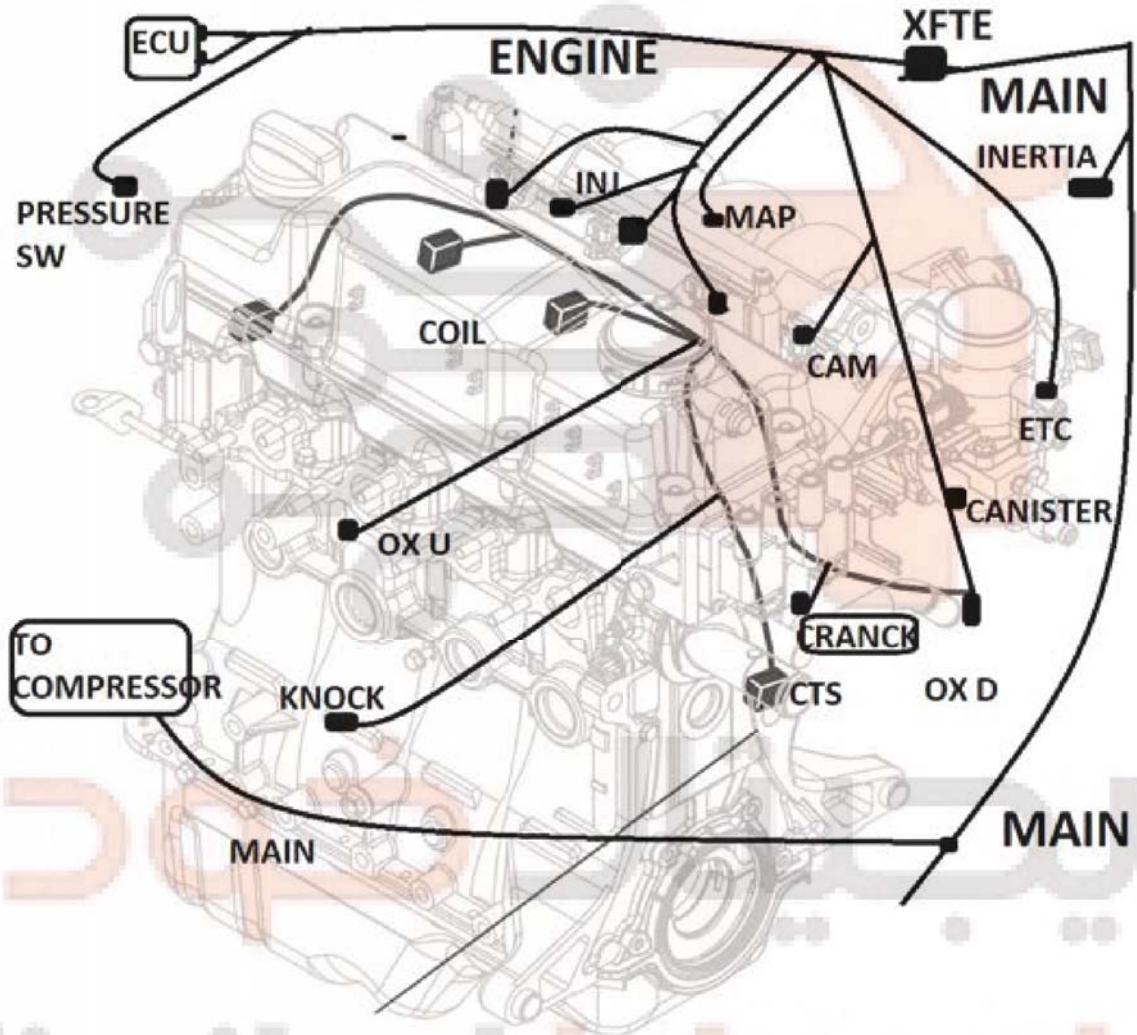

QUIK-S (OPTIONAL) ECU & INJECTION

QUIK-S (OPTIONAL) ECU & INJECTION

دیجیٹل کھودرو
digital khodro

 <p>کانتور قطب مثبت باطری</p>	 <p>کانتور قطب منفی باطری</p>
 <p>کانتور ارتباطی دسته سیم باطری به دسته سیم اصلی 2</p> <p>XBTF2</p>	 <p>کانتور اتصال بدنه (شاسی)</p>
 <p>کانتور اتصال بدنه (شاسی)</p>	 <p>کانتور ارتباطی دسته سیم باطری به دسته سیم اصلی</p> <p>XBTF2B</p>
 <p>2 کانتور ارتباط دسته سیم اصلی به دسته سیم باطری</p> <p>XFTB2B</p>	 <p>کانتور ارتباط دسته سیم اصلی به دسته سیم باطری</p> <p>XFTB2</p>
 <p>FR1 کانتور بی سی ام</p> <p>BCM FR1</p>	 <p>FR2 کانتور بی سی ام</p> <p>BCM FR2</p>

NTC

کانکتور ترموستات کولر

DIAGNOSIS

کانکتور سوکت عیب یاب

CAMSHAFT SENSOR

کانکتور سنسور موقعیت میل سوپاپ

CTS

کانکتور سنسور دمای آب موتور

CRANKSHAFT SENSOR
(BLACK)

کانکتور سنسور موقعیت میل لنگ

ETC

کانکتور مجموعه دریچه گاز برقی

EARTH(BODY)

کانکتور بدنه (شاسی)

 <p>INJECTOR</p> <p>کانکتور انژکتور</p>	 <p>IGNITION COIL</p> <p>کانکتور کویل</p>
 <p>MAP SENSOR</p> <p>کانکتور سنسور مپ</p>	 <p>KNOCK SENSOR</p> <p>کانکتور سنسور ناک (ضربه موتور)</p>
 <p>TO PRESSURE SWITCH</p> <p>کانکتور سویچ فشار</p>	 <p>OXYGEN SENSOR BLACK</p> <p>کانکتور سنسور اکسیژن مشکی</p>