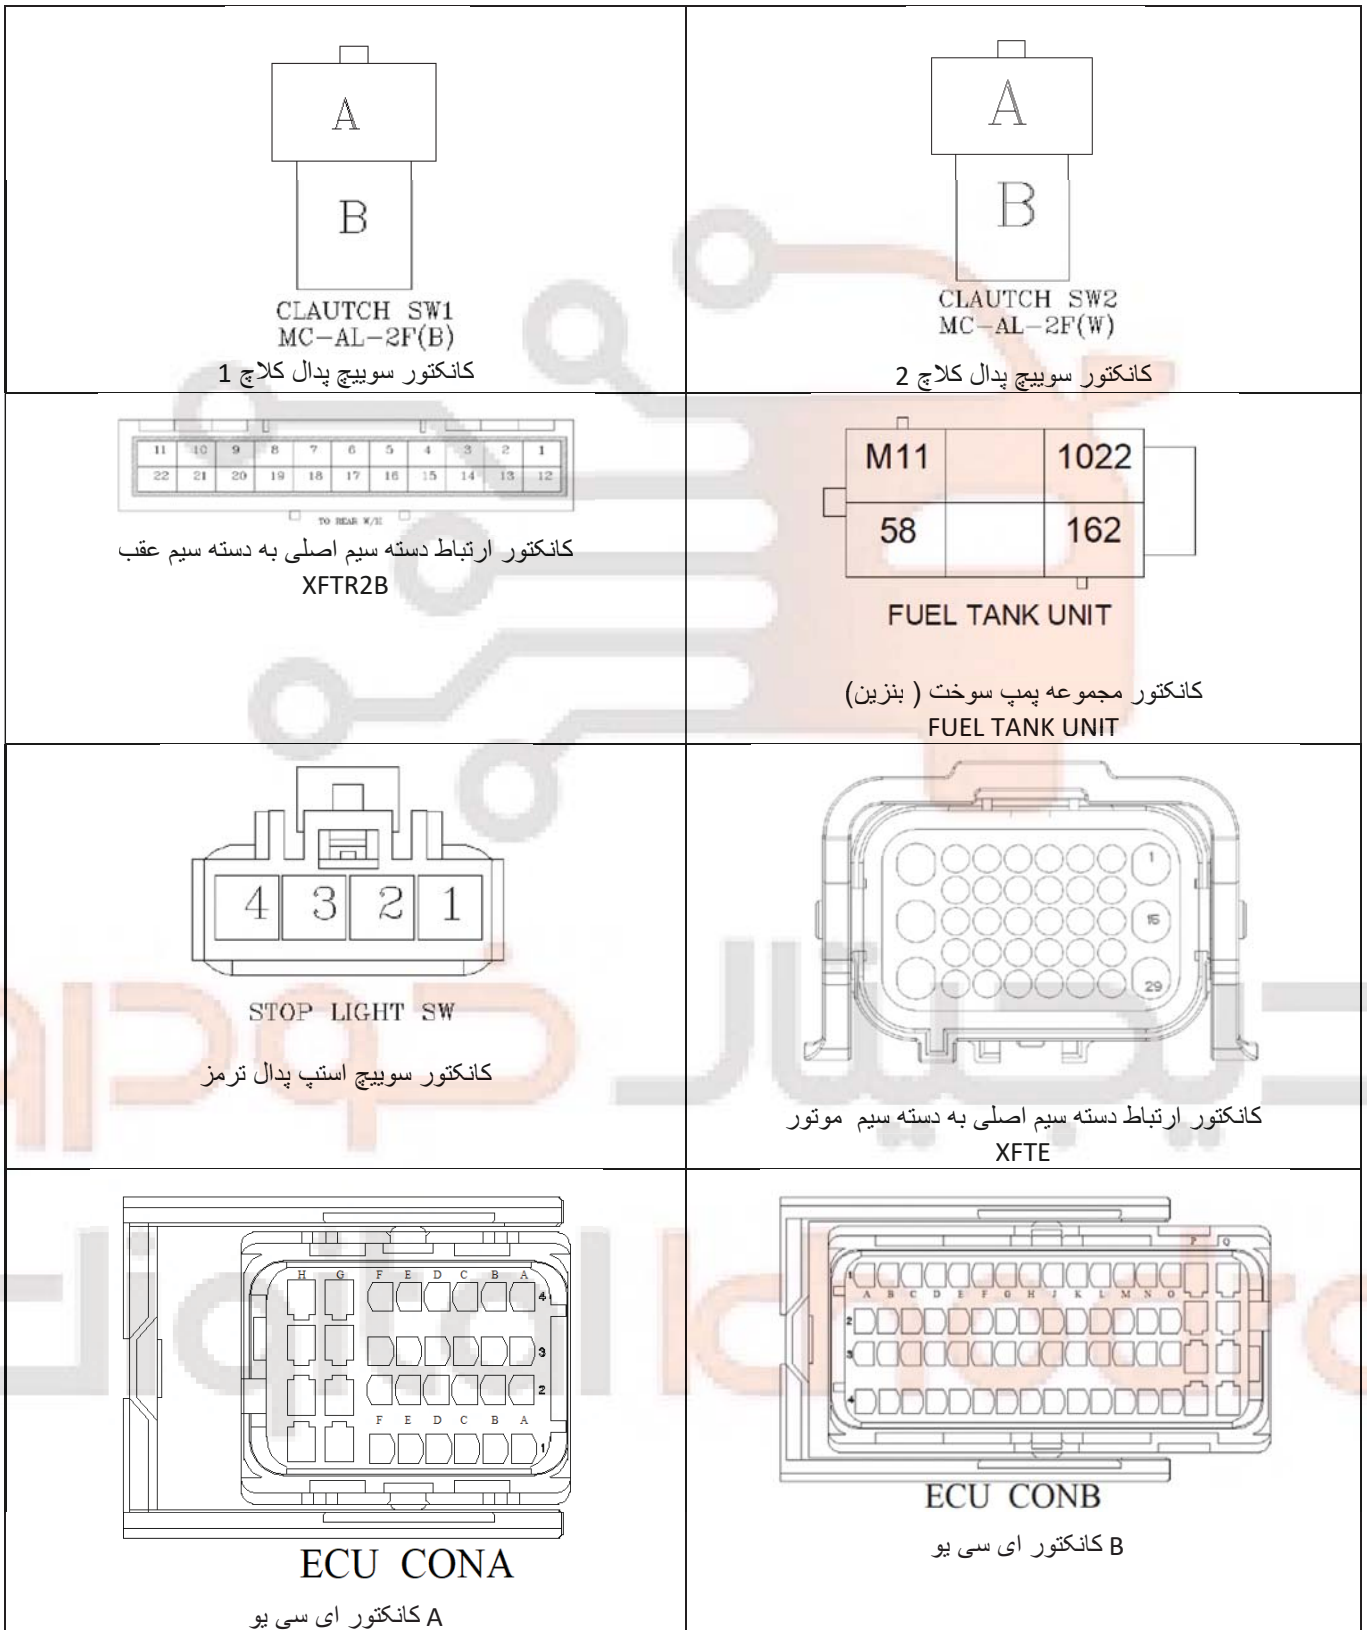

QUIK-S (OPTIONAL) ECU & INJECTION

QUIK-S (OPTIONAL) ECU & INJECTION

دیجیٹل کھودرو
digital khodro

 <p>کانتور قطب مثبت باطری</p>	 <p>کانتور قطب منفی باطری</p>
 <p>کانتور ارتباطی دسته سیم باطری به دسته سیم اصلی 2</p> <p>XBTF2</p>	 <p>کانتور اتصال بدنه (شاسی)</p>
 <p>کانتور اتصال بدنه (شاسی)</p>	 <p>کانتور ارتباطی دسته سیم باطری به دسته سیم اصلی</p> <p>XBTF2B</p>
 <p>2 کانتور ارتباط دسته سیم اصلی به دسته سیم باطری</p> <p>XFTB2B</p>	 <p>کانتور ارتباط دسته سیم اصلی به دسته سیم باطری</p> <p>XFTB2</p>
 <p>FR1 کانتور بی سی ام</p> <p>BCM FR1</p>	 <p>FR2 کانتور بی سی ام</p> <p>BCM FR2</p>

NTC

کانکتور ترموستات کولر

DIAGNOSIS

کانکتور سوکت عیب یاب

CAMSHAFT SENSOR

کانکتور سنسور موقعیت میل سوپاپ

CTS

کانکتور سنسور دمای آب موتور

CRANKSHAFT SENSOR
(BLACK)

کانکتور سنسور موقعیت میل لنگ

ETC

کانکتور مجموعه دریچه گاز برقی

EARTH(BODY)

کانکتور بدنه (شاسی)

 <p>INJECTOR</p> <p>کانکتور انژکتور</p>	 <p>IGNITION COIL</p> <p>کانکتور کویل</p>
 <p>MAP SENSOR</p> <p>کانکتور سنسور مپ</p>	 <p>KNOCK SENSOR</p> <p>کانکتور سنسور ناک (ضربه موتور)</p>
 <p>TO PRESSURE SWITCH</p> <p>کانکتور سویچ فشار</p>	 <p>OXYGEN SENSOR BLACK</p> <p>کانکتور سنسور اکسیژن مشکی</p>