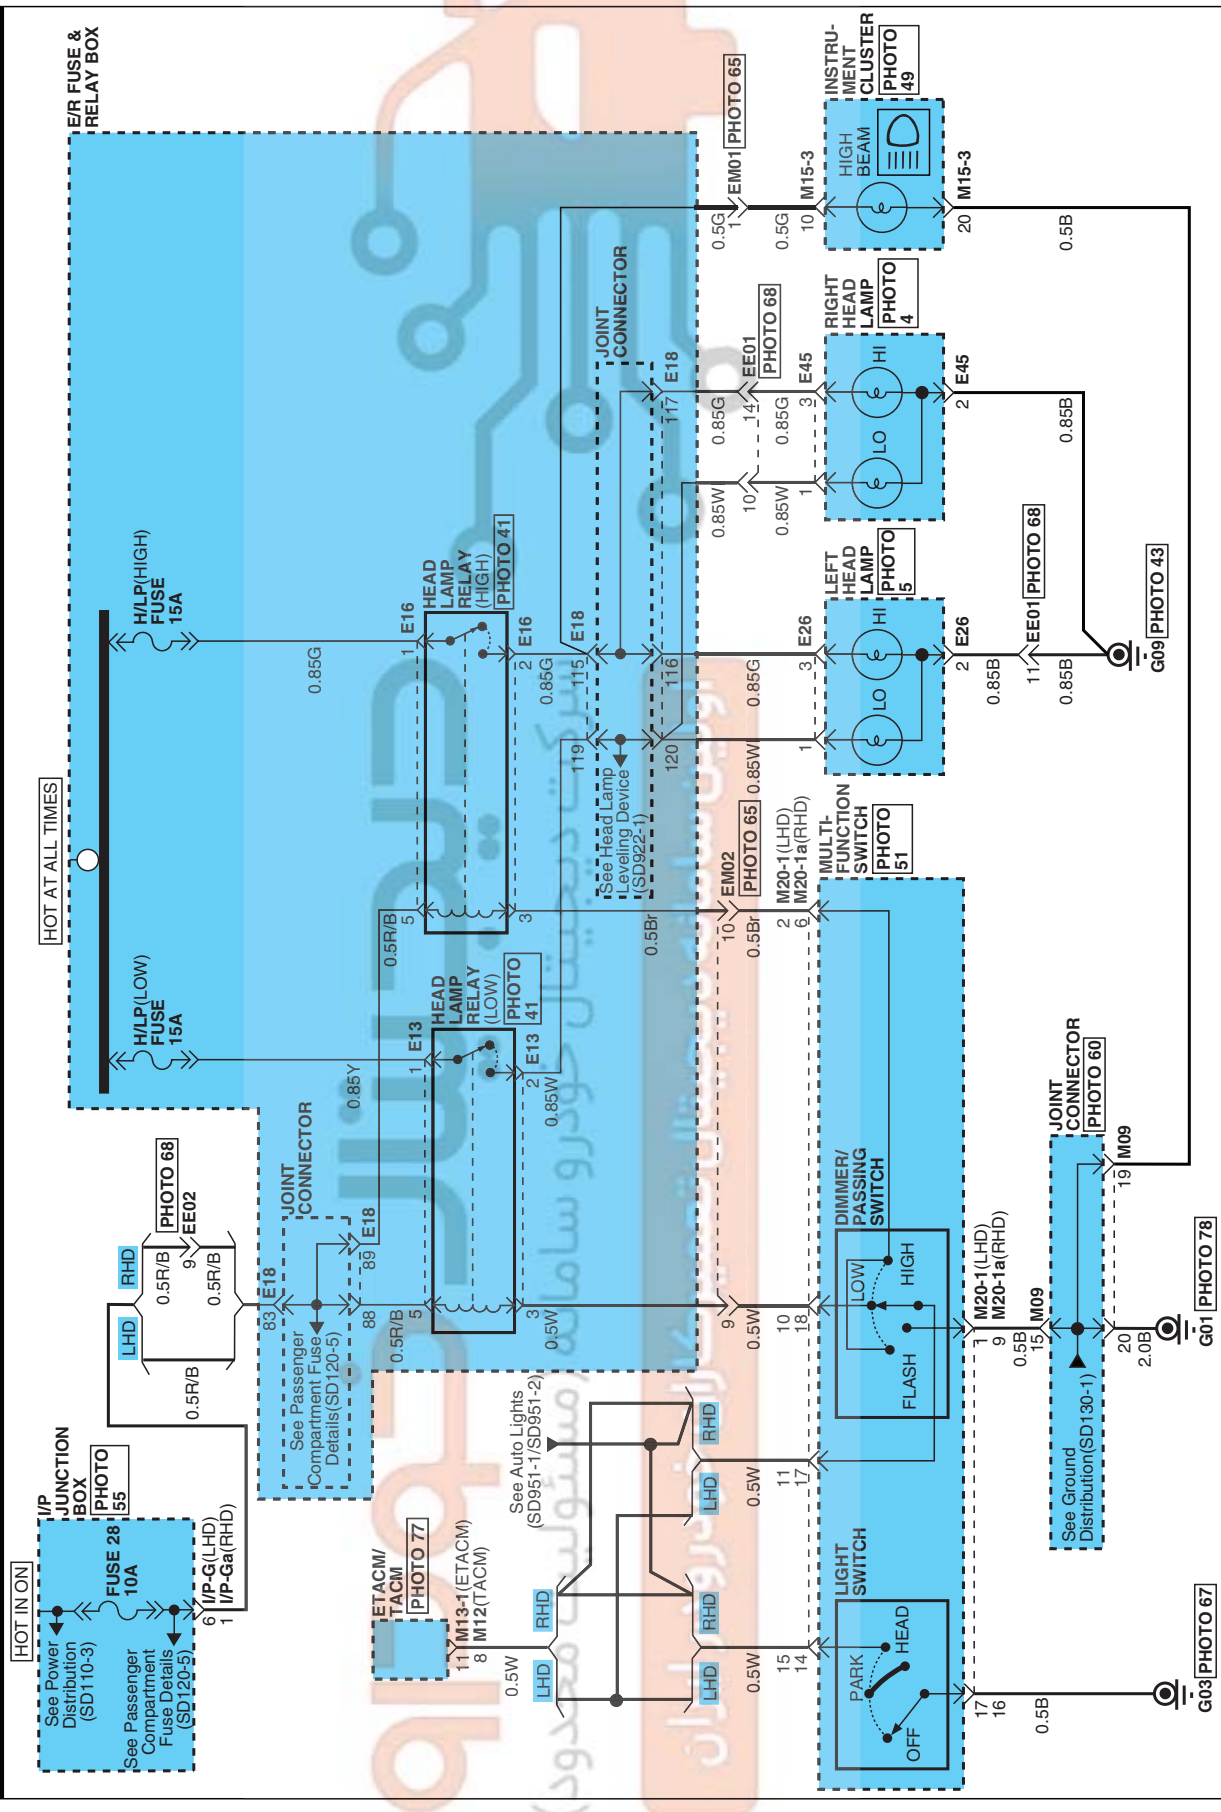

HEAD LAMPS E3031E70

HEAD LAMPS (1)

SD921-1

EJMS06921A

HEAD LAMPS

HEAD LAMPS (2)

SD921-2

<p>E13</p> <p>CR05F011</p>	<p>E16</p> <p>CR05F011</p>	<p>E26</p> <p>KUM_NMWP_06F_B</p>	<p>E45</p> <p>KUM_NMWP_06F_B</p>
<p>M12</p> <p>KET_0407_26F</p>	<p>M13-1</p> <p>AMP_0407_26F_B</p>	<p>M15-3</p> <p>AMP_070_20F_B</p>	<p>M20-1</p> <p>AMP_0509_18F_W</p>
<p>M20-1a</p> <p>KET_0509_18F_W</p>	<p>BLANK</p>		