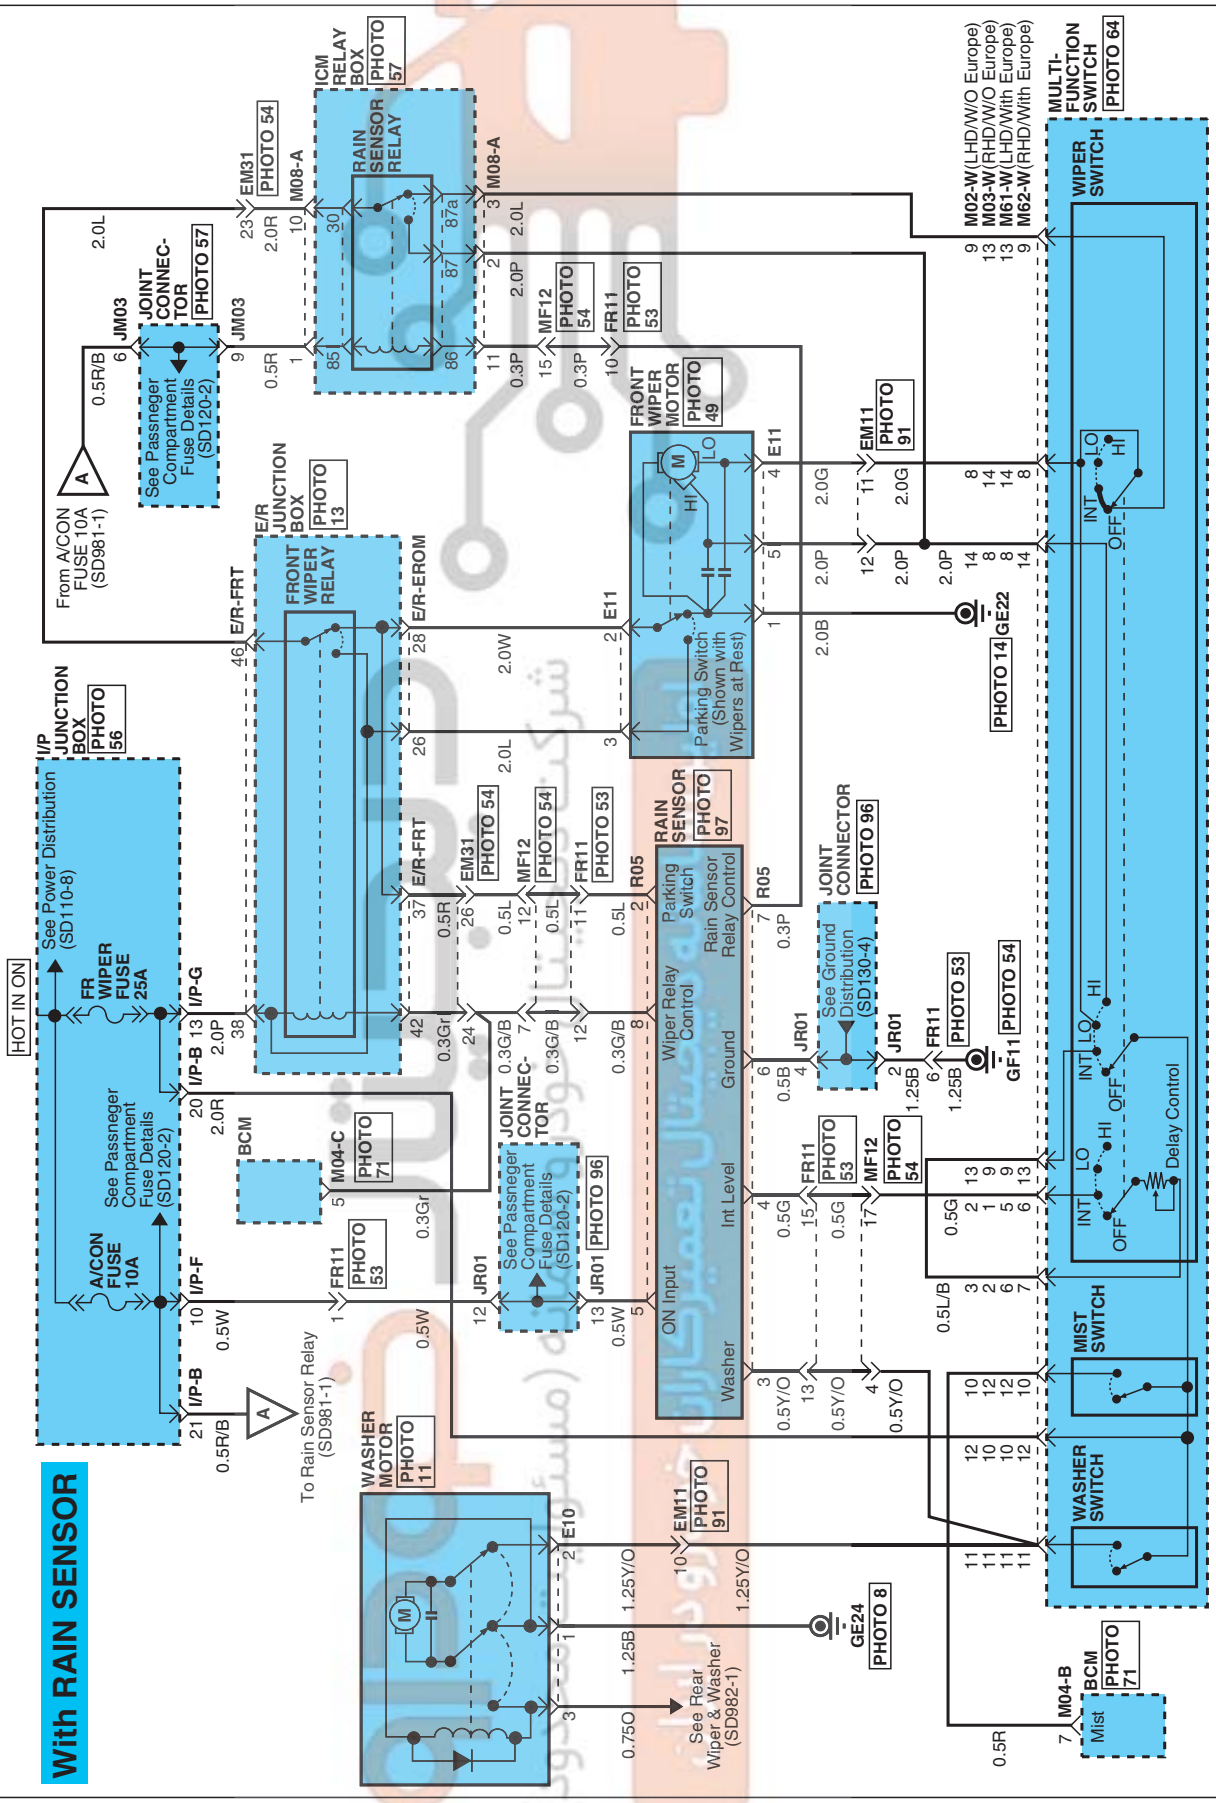

FRONT WIPER & WASHER EF3A7B58

FRONT WIPER & WASHER (1)

SD981-1

FRONT WIPER & WASHER

FRONT WIPER & WASHER (2)

SD981-2

W/O RAIN SENSOR

FRONT WIPER & WASHER

FRONT WIPER & WASHER (3)

SD981-3

<p>E10</p>  <p>KET_090IWP_03F_Gr</p>	<p>E11</p>  <p>KUM_NDWP_05F_B</p>	<p>M02-W</p>  <p>AMP_090IIL_14F_W</p>	<p>M03-W</p>  <p>AMP_090IIL_14F_W</p>
<p>M04-B</p>  <p>AMP_040IIL_20F_W</p>	<p>M04-C</p>  <p>AMP_025_32F_W</p>	<p>M08-A</p>  <p>AMP_090IIL_18F_W</p>	<p>BLANK</p>
<p>M61-W</p>  <p>AMP_090IIL_14F_W</p>	<p>M62-W</p>  <p>AMP_090IIL_14F_W</p>	<p>R05</p>  <p>MLX_118_08F_B</p>	

FRONT WIPER & WASHER

FRONT WIPER & WASHER (4)

SD981-4

MEMO

دیجیتال خودرو

شرکت دیجیتال خودرو سامانه (مسئولیت محدود)

اولین سامانه دیجیتال تعمیرکاران خودرو در ایران