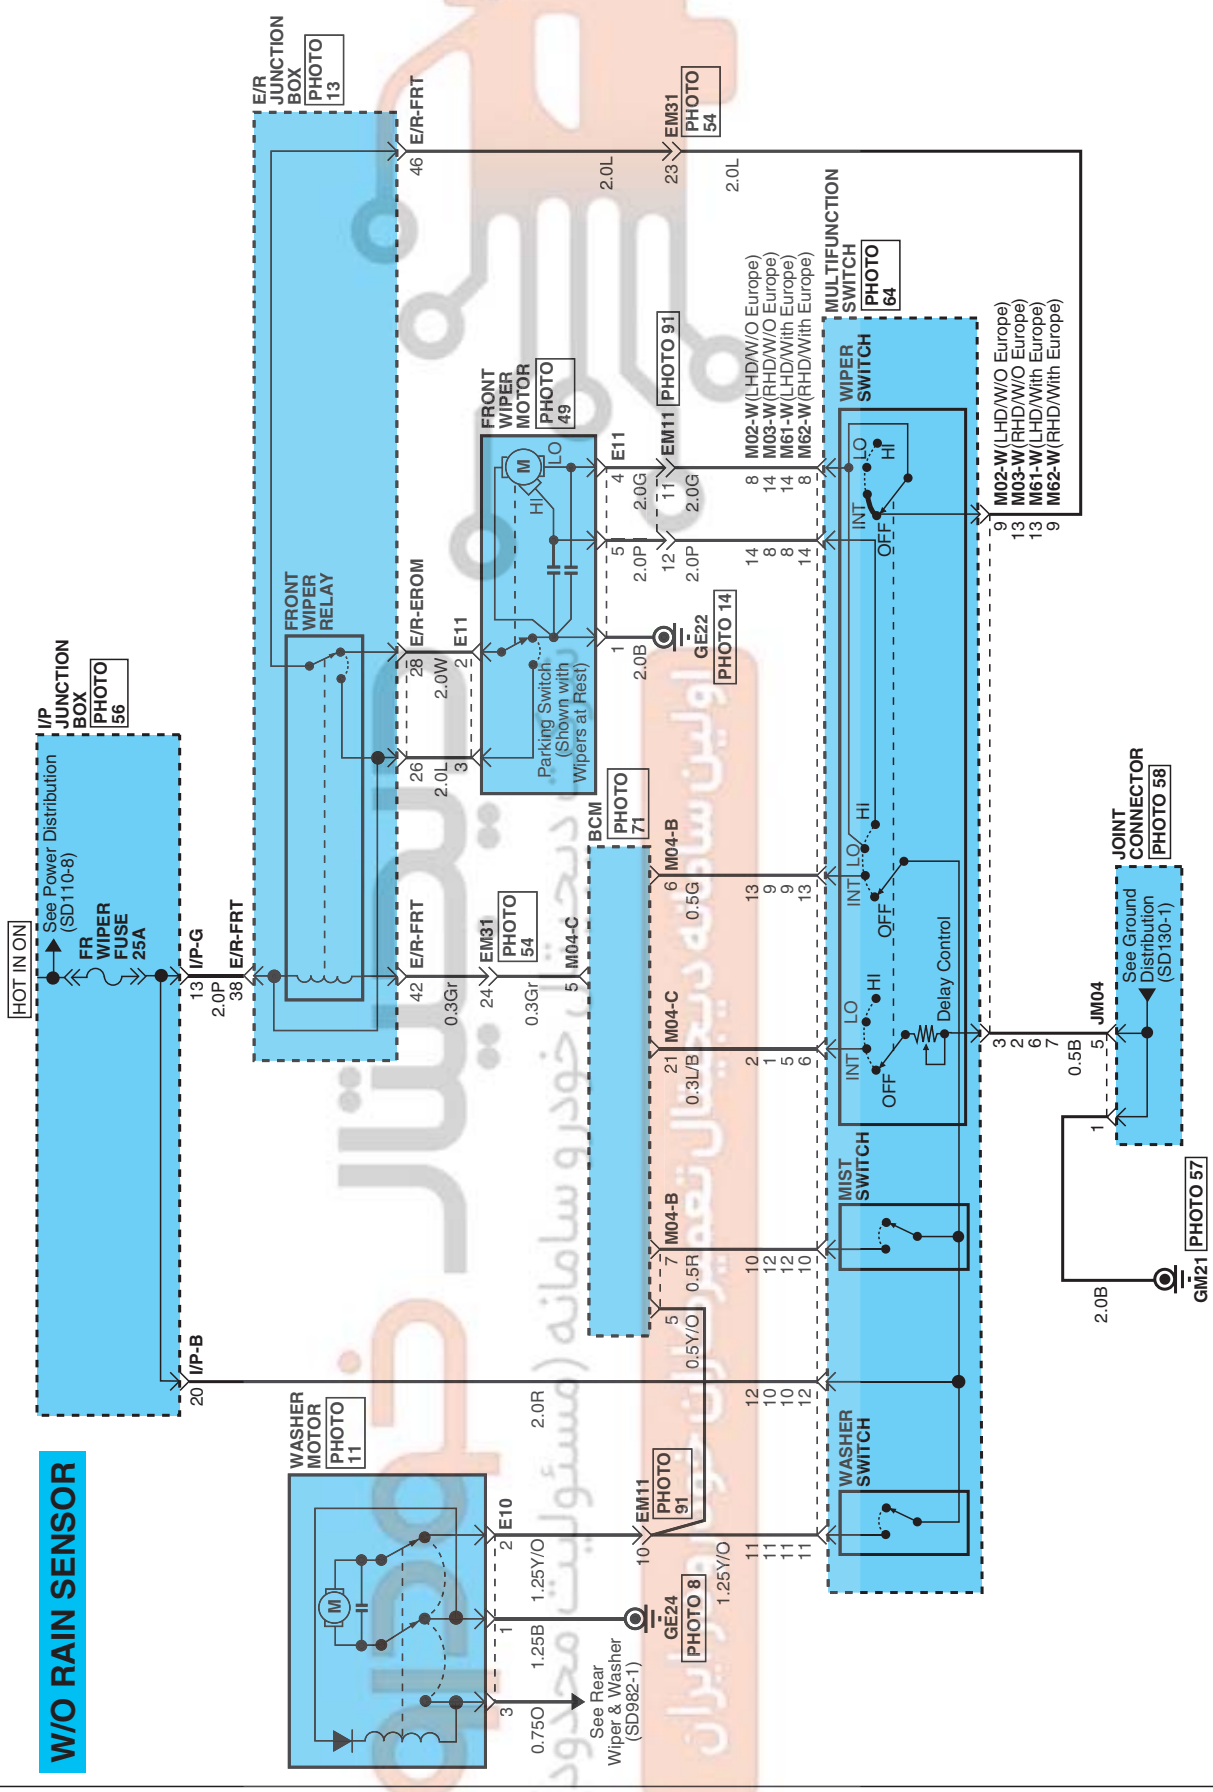

FRONT WIPER & WASHER EF3A7B58

FRONT WIPER & WASHER (1)

SD981-1

FRONT WIPER & WASHER

FRONT WIPER & WASHER (2)

SD981-2

W/O RAIN SENSOR

FRONT WIPER & WASHER

FRONT WIPER & WASHER (3)

SD981-3

<p>E10</p>  <p>KET_090IWP_03F_Gr</p>	<p>E11</p>  <p>KUM_NDWP_05F_B</p>	<p>M02-W</p>  <p>AMP_090IIL_14F_W</p>	<p>M03-W</p>  <p>AMP_090IIL_14F_W</p>
<p>M04-B</p>  <p>AMP_040IIL_20F_W</p>	<p>M04-C</p>  <p>AMP_025_32F_W</p>	<p>M08-A</p>  <p>AMP_090IIL_18F_W</p>	<p>BLANK</p>
<p>M61-W</p>  <p>AMP_090IIL_14F_W</p>	<p>M62-W</p>  <p>AMP_090IIL_14F_W</p>	<p>R05</p>  <p>MLX_118_08F_B</p>	

FRONT WIPER & WASHER

FRONT WIPER & WASHER (4)

SD981-4

MEMO

دیجیتال خودرو

شرکت دیجیتال خودرو سامانه (مسئولیت محدود)

اولین سامانه دیجیتال تعمیرکاران خودرو در ایران