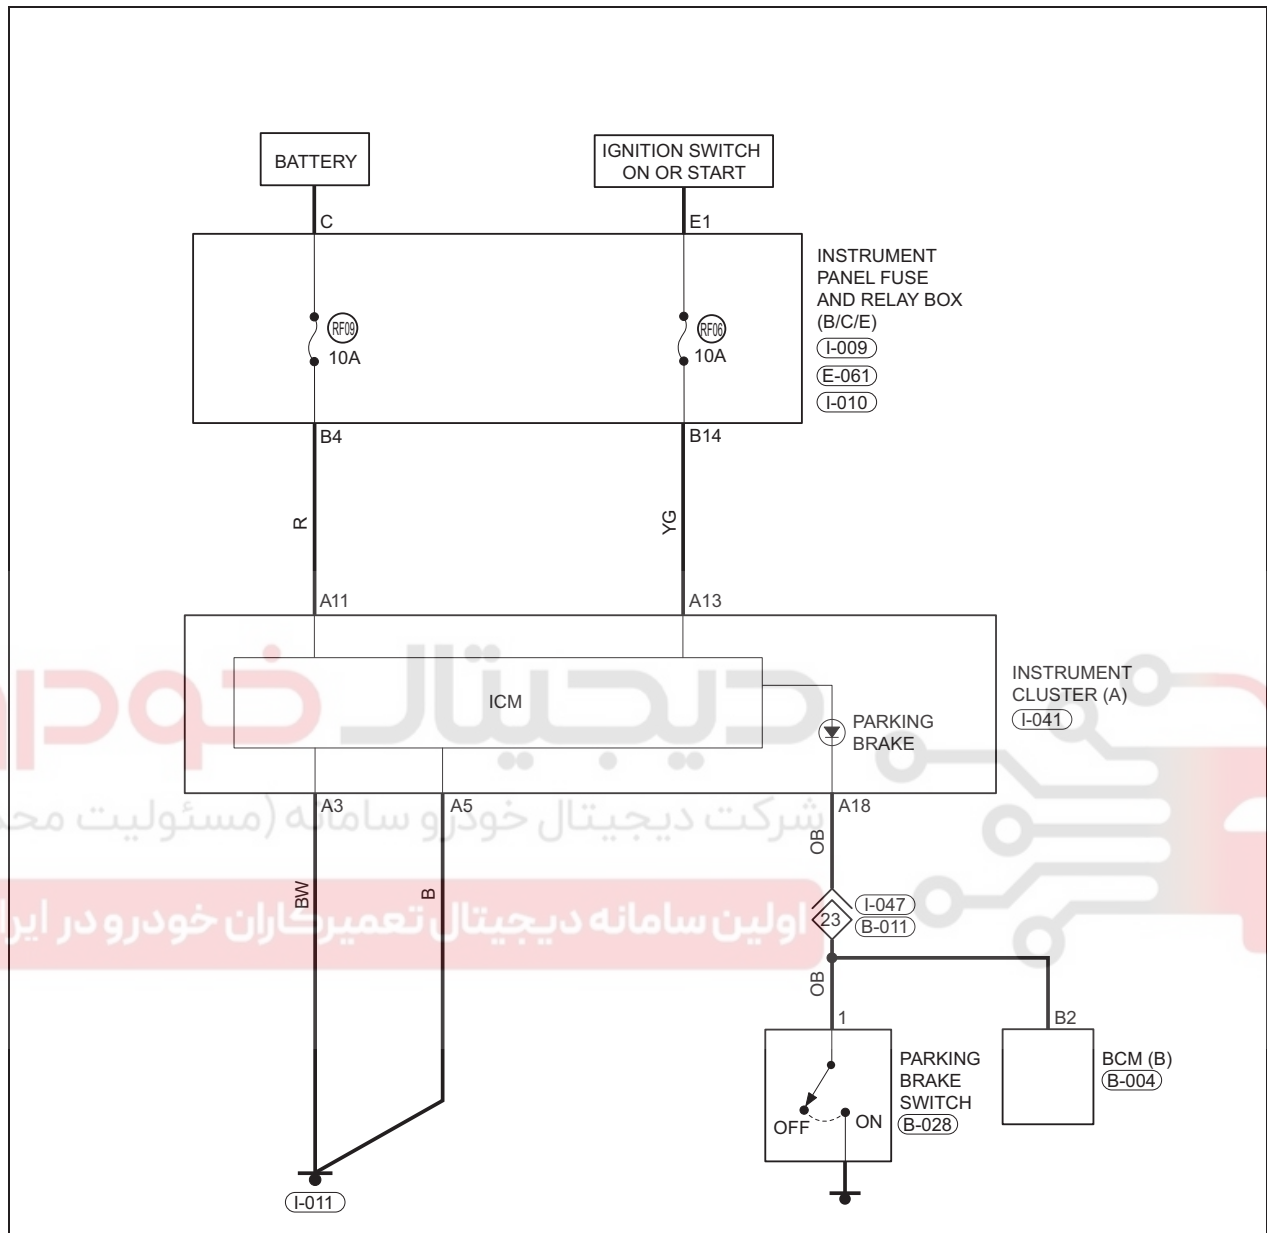

Circuit Diagram

Parking Brake System

39

دیجیتال خودرو
 شرکت دیجیتال خودرو سامانه (مسئولیت محدود)
 اولین سامانه دیجیتال تعمیرکاران خودرو در ایران

ET11270010