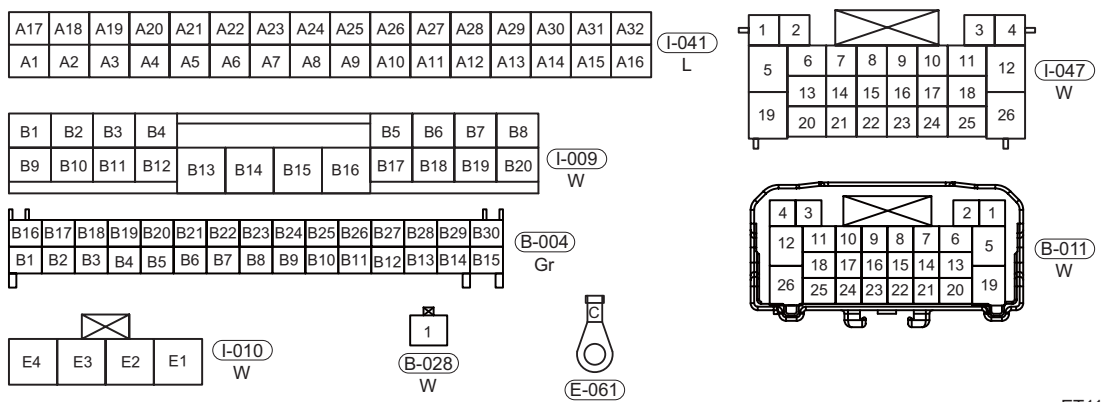

Circuit Diagram

Parking Brake System

39

دیجیتال خودرو
 شرکت دیجیتال خودرو سامانه (مسئولیت محدود)
 اولین سامانه دیجیتال تعمیرکاران خودرو در ایران

ET11270010