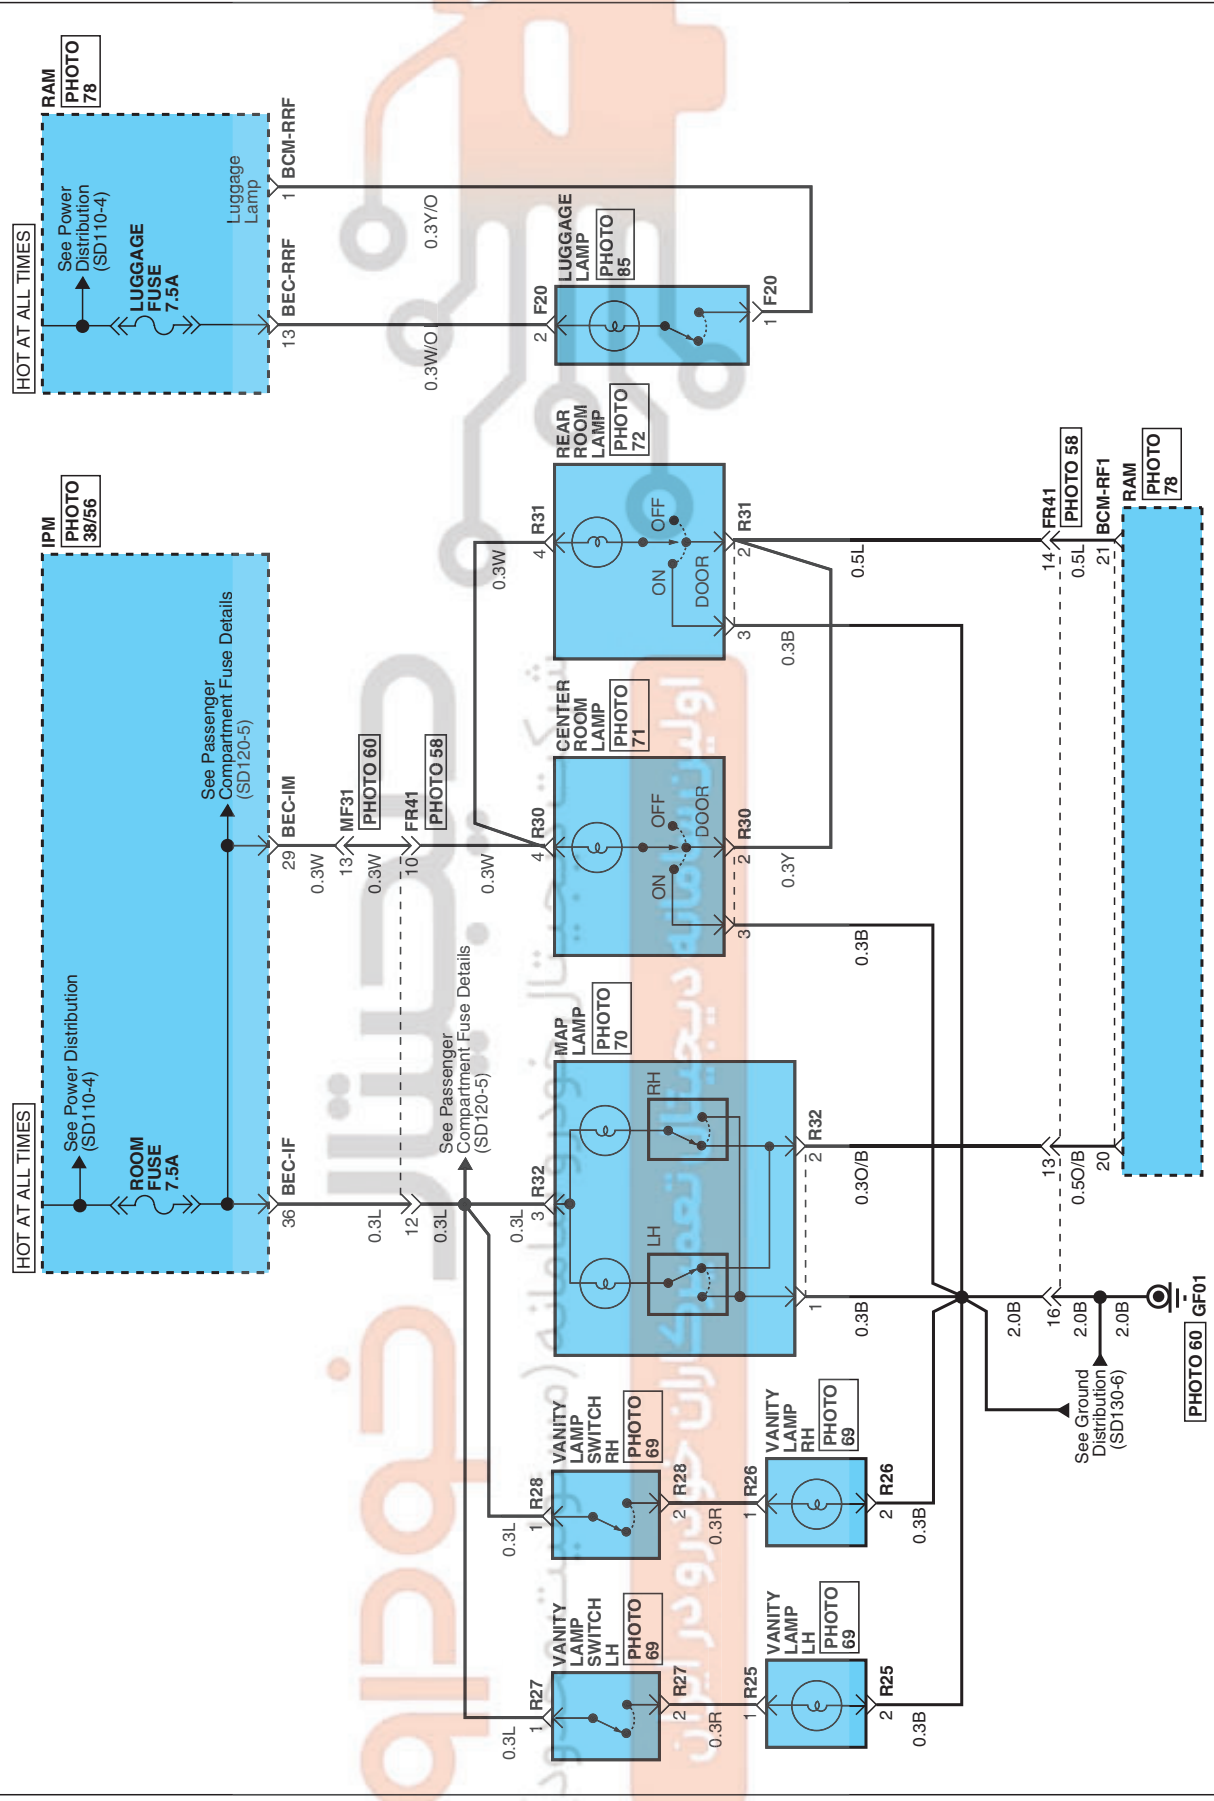

COURTESY & TRUNK LAMPS EC34FF4

Courtesy & Trunk Lamps (1)

SD929-1

COURTESY & TRUNK LAMPS

Courtesy & Trunk Lamps (2)

SD929-2

COURTESY & TRUNK LAMPS

Courtesy & Trunk Lamps (3)

SD929-3		
<p>D03-A</p> <p>KET_050_10F_W</p>	<p>D03-B</p> <p>KET_050_23F_W</p>	<p>D15</p> <p>KET_090I_02F_W_L</p>
<p>D23-B</p> <p>KET_090I_10F_W</p>	<p>D35</p> <p>KET_050_23F_W</p>	<p>F20</p> <p>KET_250_02F_W</p>
<p>M01-B</p> <p>KET_090I_10F_W</p>	<p>M01-C</p> <p>KET_090I_02F_W_L</p>	<p>R25/R26</p> <p>KET_250_02F_W</p>
<p>R30/R31</p> <p>KET_090I_04F_W</p>	<p>R32</p> <p>KET_090I_03F_W</p>	<p>R27/R28</p> <p>KET_090_02F_W</p>
		<p>F36/F37/F38/F39</p> <p>KET_050_23F_W</p>
		<p>BLANK</p>
		<p>BLANK</p>

COURTESY & TRUNK LAMPS

Courtesy & Trunk Lamps (4)

SD929-4

MEMO

دیجیتال خودرو

شرکت دیجیتال خودرو سامانه (مسئولیت محدود)

اولین سامانه دیجیتال تعمیرکاران خودرو در ایران