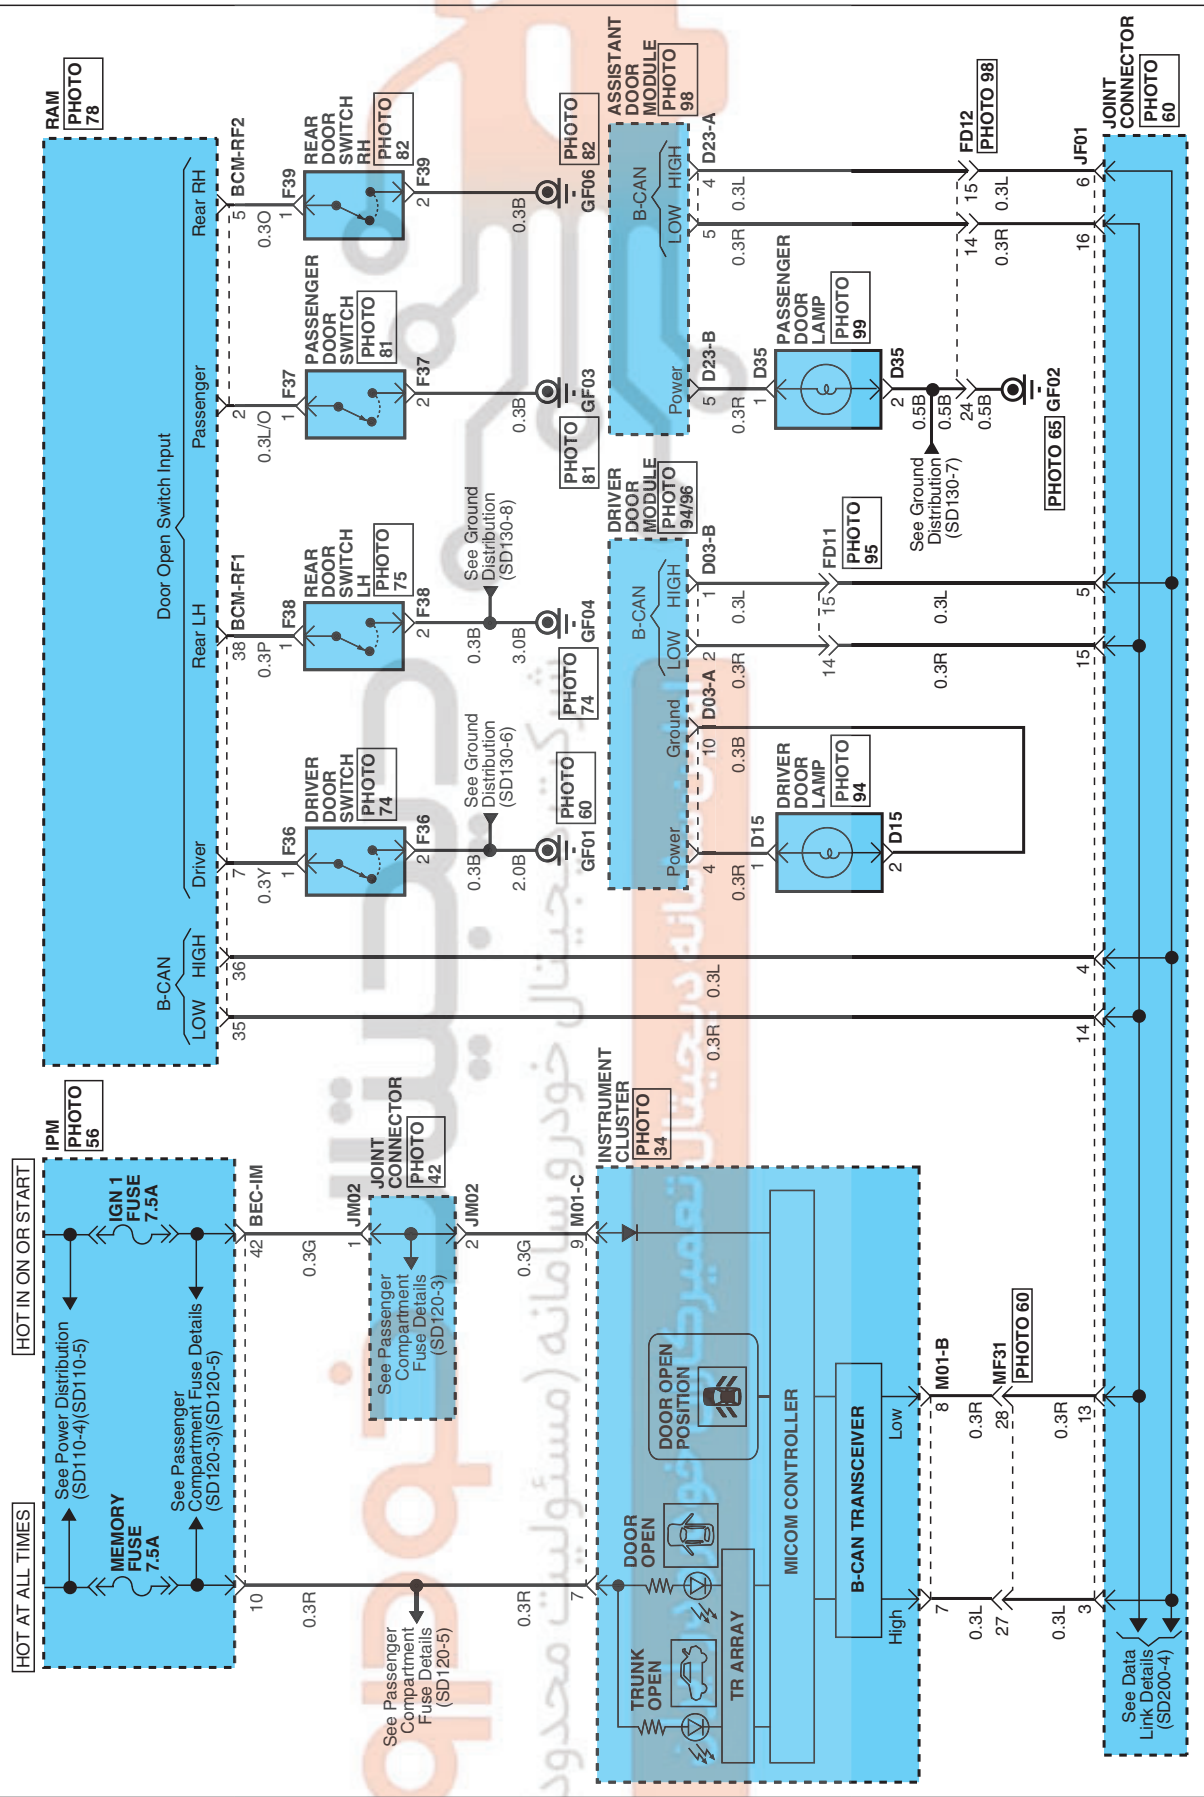

COURTESY & TRUNK LAMPS EC34FF4

Courtesy & Trunk Lamps (1)

SD929-1

COURTESY & TRUNK LAMPS

Courtesy & Trunk Lamps (2)

SD929-2

COURTESY & TRUNK LAMPS

Courtesy & Trunk Lamps (3)

SD929-3		
<p>D03-A</p> <p>KET_050_10F_W</p>	<p>D03-B</p> <p>KET_050_23F_W</p>	<p>D15</p> <p>KET_090I_02F_W_L</p>
<p>D23-B</p> <p>KET_090I_10F_W</p>	<p>D35</p> <p>KET_050_23F_W</p>	<p>F20</p> <p>KET_250_02F_W</p>
<p>M01-B</p> <p>KET_090I_10F_W</p>	<p>M01-C</p> <p>KET_090I_02F_W_L</p>	<p>R25/R26</p> <p>KET_250_02F_W</p>
<p>R30/R31</p> <p>KET_090I_04F_W</p>	<p>R32</p> <p>KET_090I_03F_W</p>	<p>R27/R28</p> <p>KET_090_02F_W</p>
		<p>F36/F37/F38/F39</p> <p>KET_050_23F_W</p>
		<p>BLANK</p>
		<p>BLANK</p>

COURTESY & TRUNK LAMPS

Courtesy & Trunk Lamps (4)

SD929-4

MEMO

دیجیتال خودرو

شرکت دیجیتال خودرو سامانه (مسئولیت محدود)

اولین سامانه دیجیتال تعمیرکاران خودرو در ایران