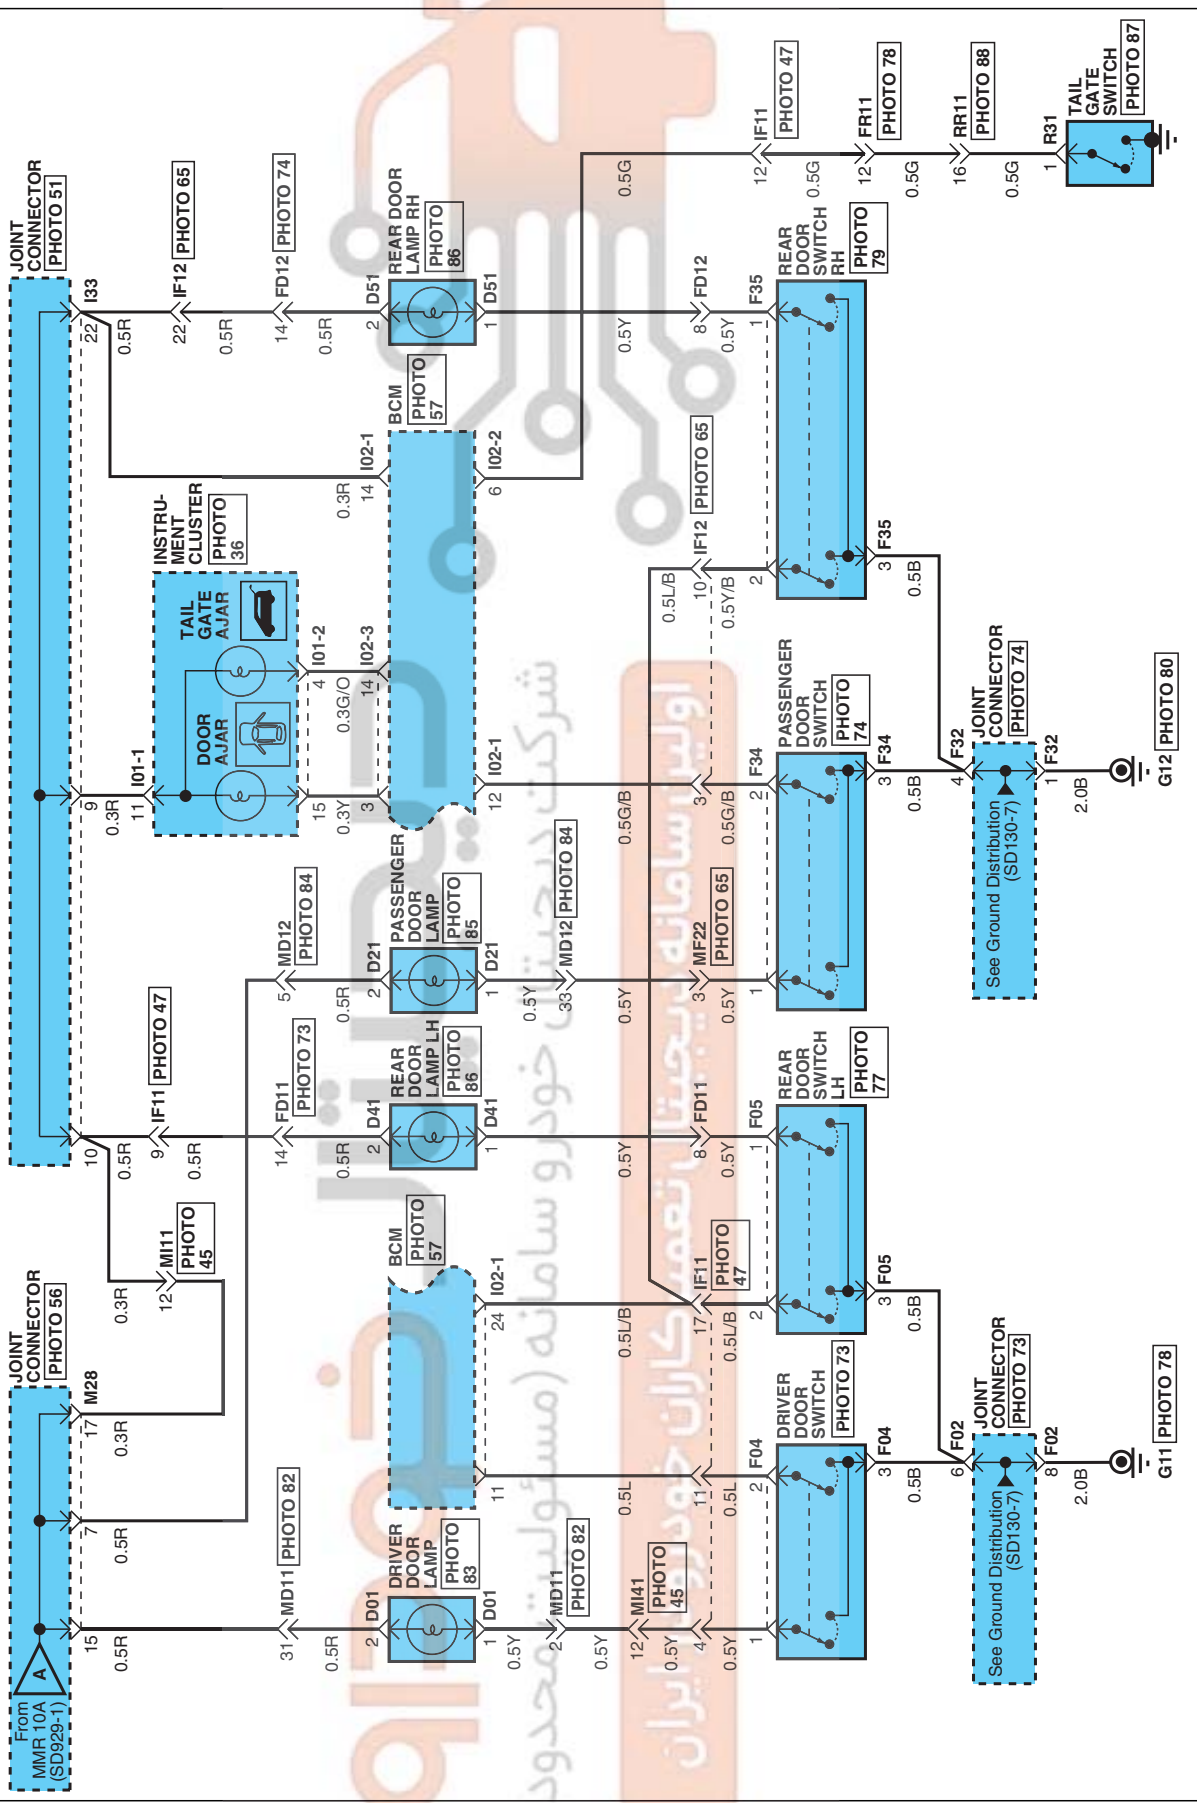

COURTESY & TAIL GATE LAMPS EE1FC07

COURTESY & TAIL GATE LAMPS (1)

SD929-1

COURTESY & TAIL GATE LAMPS

COURTESY & TAIL GATE LAMPS (2)

SD929-2

COURTESY & TAIL GATE LAMPS

COURTESY & TAIL GATE LAMPS (3)

		SD929-3	
<p>D01/D21</p>  <p>KET_090II_02F_B_R</p>	<p>D41/D51</p>  <p>KET_090II_02F_B_R</p>	<p>F04/F05</p>  <p>KET_62C_03F_W_DR</p>	<p>F34/F35</p>  <p>KET_62C_03F_W_DR</p>
<p>I01-1(A/T)</p>  <p>AMP_040M2_20F_B</p>	<p>I01-1(M/T)</p>  <p>AMP_040M2_20F_B</p>	<p>I01-2</p>  <p>AMP_040M2_16F_B</p>	<p>I02-1</p> <p>() : M/T</p>  <p>AMP_0407_26F_Y_HD</p>
<p>I02-2</p>  <p>AMP_0407_16F_Y_HD</p>	<p>I02-3</p>  <p>AMP_0407_22F_Y_HD</p>	<p>R01</p>  <p>AMP_090III_04M_W</p>	<p>R02</p>  <p>KUM_AR_04F_W</p>
<p>R06</p>  <p>KUM_AR_12F_W</p>	<p>R08/R09</p>  <p>KET_090_02F_W_PBT</p>	<p>R31</p>  <p>KET_090II_01F_W</p>	<p>R45</p>  <p>KET_SDL_03F_W</p>

COURTESY & TAIL GATE LAMPS

COURTESY & TAIL GATE LAMPS (4)

SD929-4

MEMO

دیجیتال خودرو

شرکت دیجیتال خودرو سامانه (مسئولیت محدود)

اولین سامانه دیجیتال تعمیرکاران خودرو در ایران