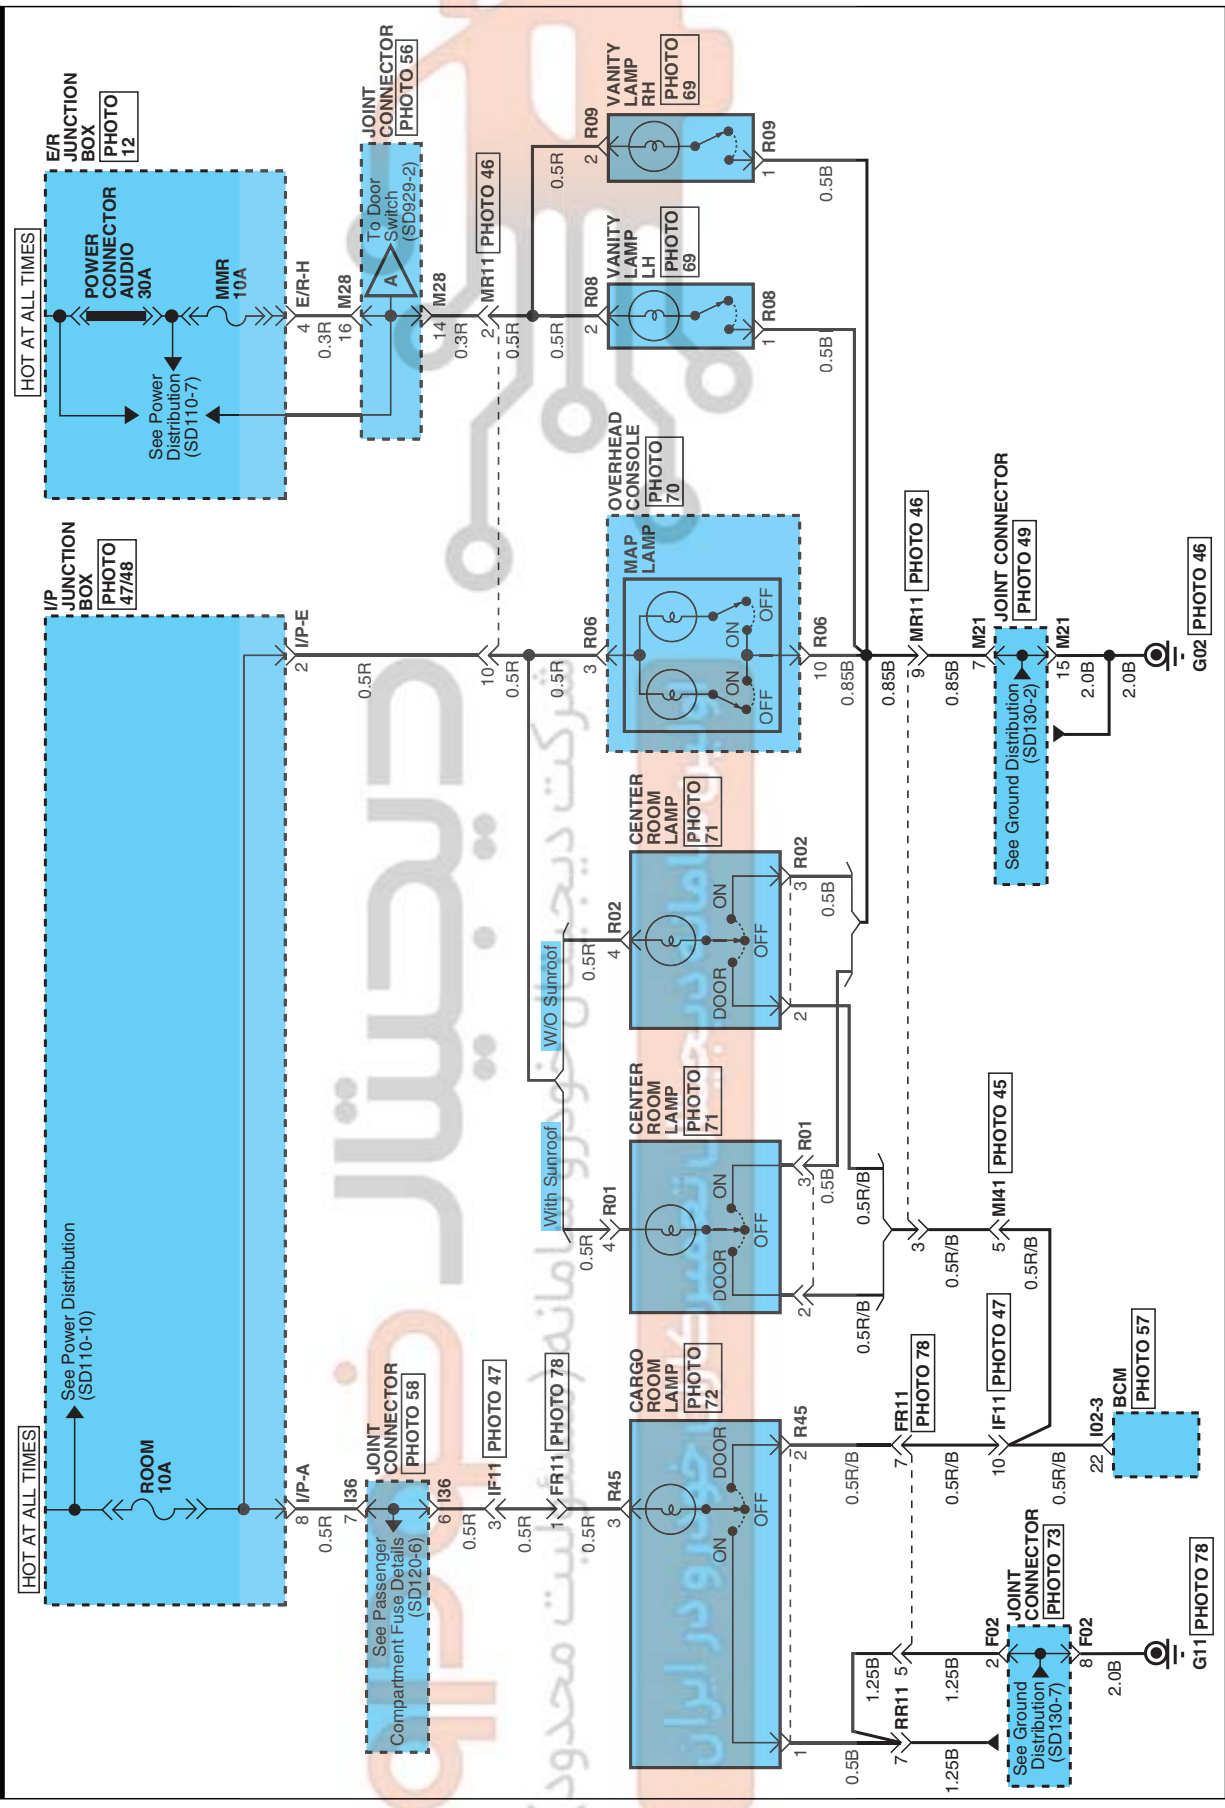

COURTESY & TAIL GATE LAMPS EE1FC07

COURTESY & TAIL GATE LAMPS (1)

SD929-1

COURTESY & TAIL GATE LAMPS

COURTESY & TAIL GATE LAMPS (2)

SD929-2

COURTESY & TAIL GATE LAMPS

COURTESY & TAIL GATE LAMPS (3)

		SD929-3	
<p>D01/D21</p>  <p>KET_090II_02F_B_R</p>	<p>D41/D51</p>  <p>KET_090II_02F_B_R</p>	<p>F04/F05</p>  <p>KET_62C_03F_W_DR</p>	<p>F34/F35</p>  <p>KET_62C_03F_W_DR</p>
<p>I01-1(A/T)</p>  <p>AMP_040M2_20F_B</p>	<p>I01-1(M/T)</p>  <p>AMP_040M2_20F_B</p>	<p>I01-2</p>  <p>AMP_040M2_16F_B</p>	<p>I02-1</p> <p>() : M/T</p>  <p>AMP_0407_26F_Y_HD</p>
<p>I02-2</p>  <p>AMP_0407_16F_Y_HD</p>	<p>I02-3</p>  <p>AMP_0407_22F_Y_HD</p>	<p>R01</p>  <p>AMP_090III_04M_W</p>	<p>R02</p>  <p>KUM_AR_04F_W</p>
<p>R06</p>  <p>KUM_AR_12F_W</p>	<p>R08/R09</p>  <p>KET_090_02F_W_PBT</p>	<p>R31</p>  <p>KET_090II_01F_W</p>	<p>R45</p>  <p>KET_SDL_03F_W</p>