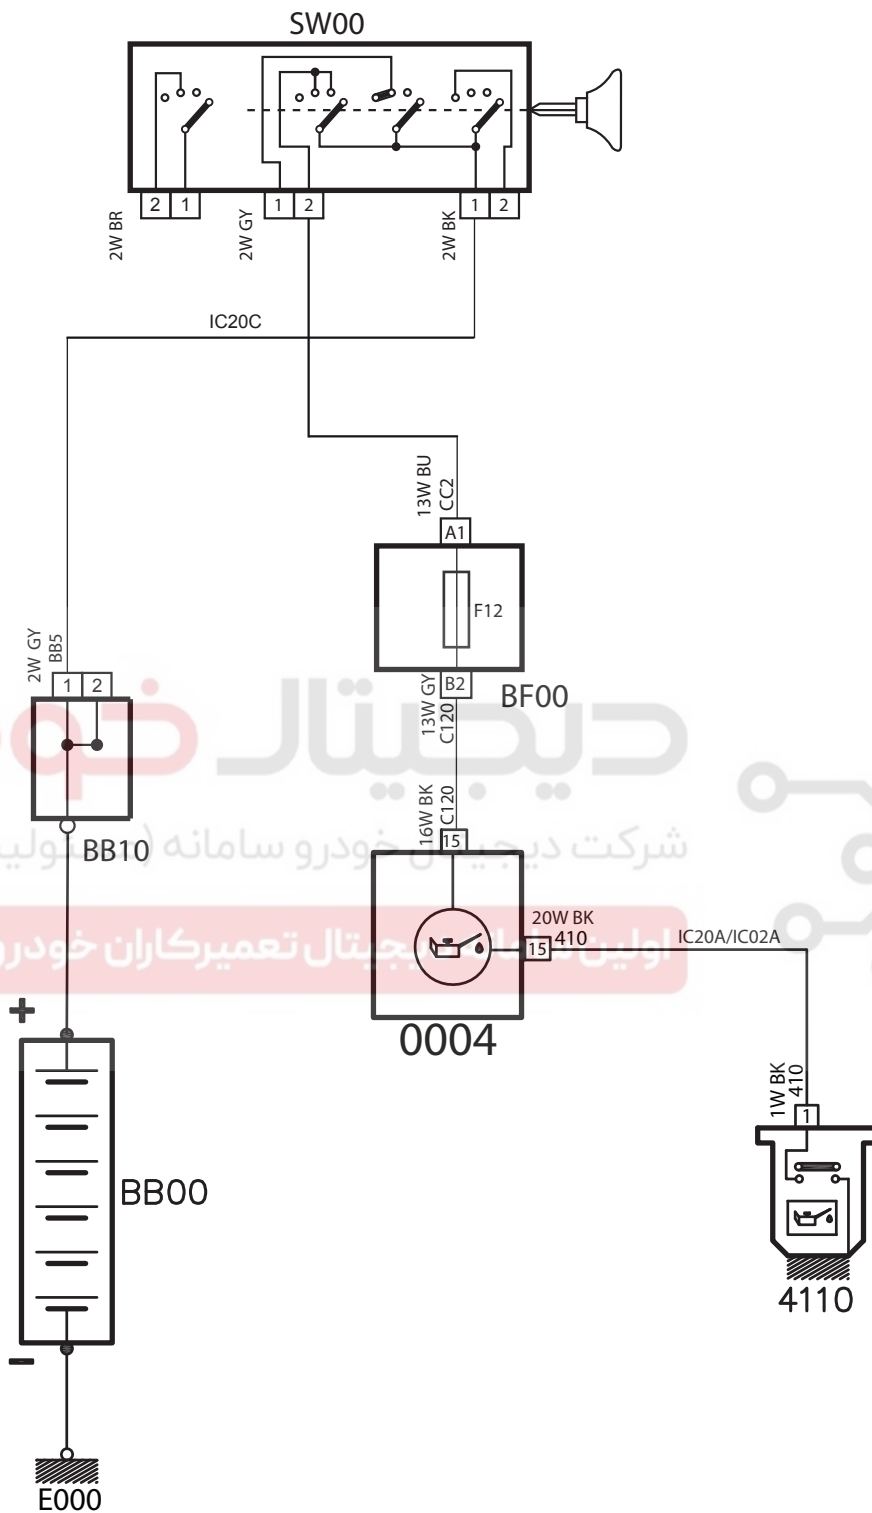

Engine Oil Pressure – ARISUN

شرح	کد
باتری	BB00
جعبه فیوز اصلی	BF00
جعبه فیوز کالسنکه ای	BB10
سوئیچ	SW00
جلو آمپر	0004
سوئیچ فشار روغن موتور	4110

دیجیتال خودرو

شرکت دیجیتال خودرو سامانه (مسئولیت محدود)

اولین سامانه دیجیتال تعمیرکاران خودرو در ایران

Engine Oil Pressure - ARISUN

دیجیتال خودرو (شرکت دیجیتال خودرو سامانه) اولین آیین تعمیرکاران خودرو در ایران