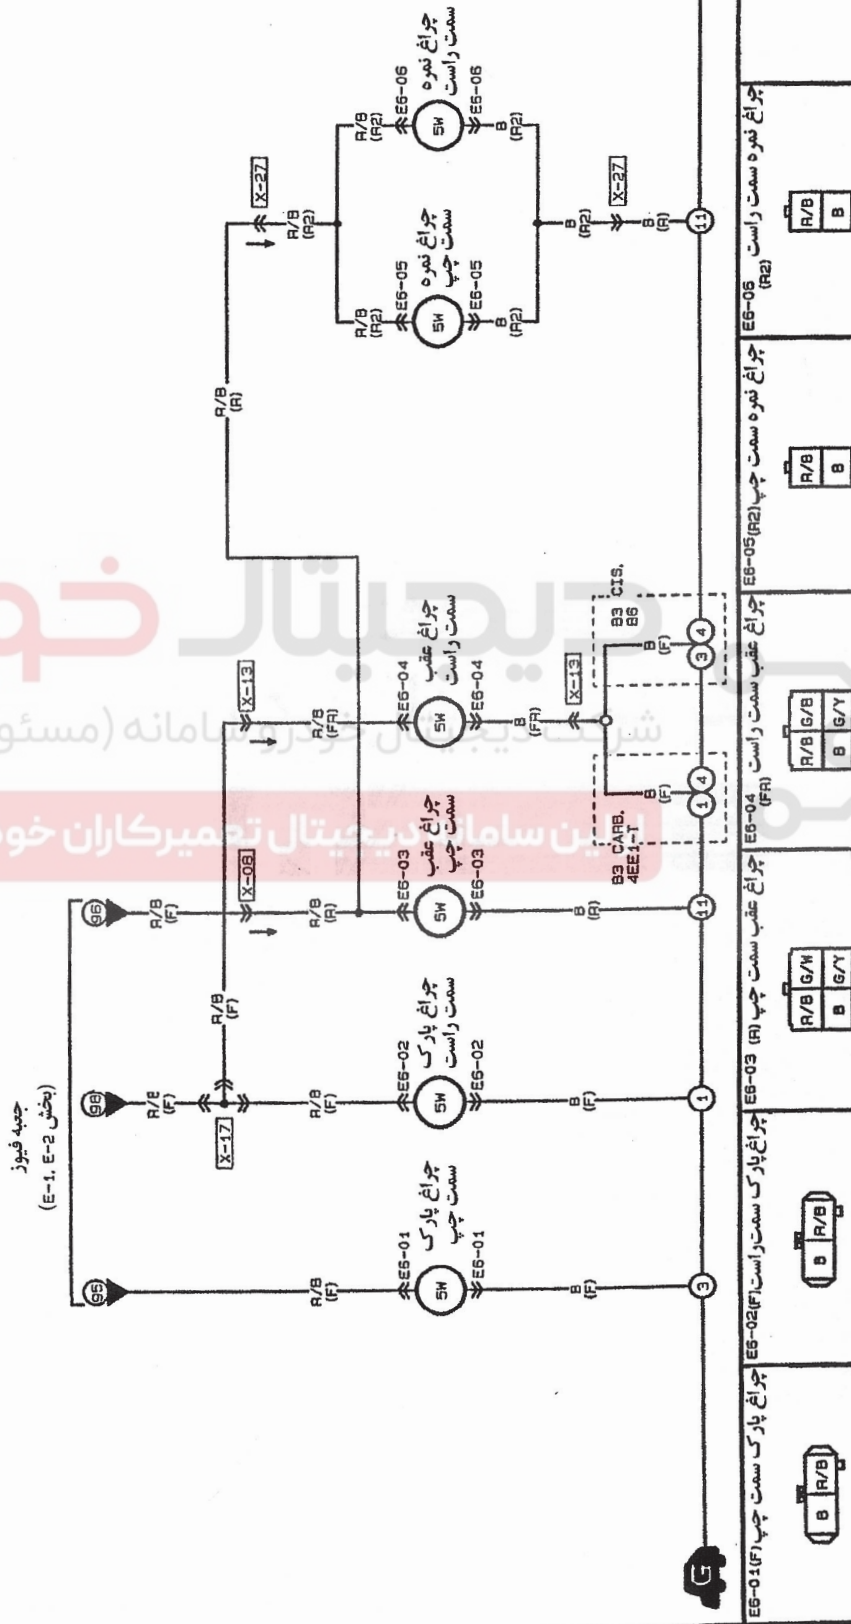

E-6

چراغهای پارک / چراغهای عقب / چراغهای شماره

چراغ پارک سمت چپ (EG-01) / چراغ پارک سمت چپ (EG-02)	چراغ عقب سمت چپ (EG-03)	چراغ عقب سمت راست (EG-04)	چراغ شماره چپ (EG-05)	چراغ شماره سمت راست (EG-06)
B / R/B	B / R/B, B / G/H, B / G/Y	B / R/B, B / G/B, B / G/Y	B / R/B, B / B	B / R/B, B / B

سمبل سیم کشی : (F) (E) (EM) (INJ) (I) (FR) (DR) (FR) (IN)

چراغ پارک سمت راست (مشکی)
E6-02

چراغ پارک سمت چپ (مشکی)
E6-01

دیجیتال خودرو
شرکت دیجیتال خودرو سامانه (مسئولیت محدود)
اولین سامانه دیجیتال تعمیرکاران خودرو ایران