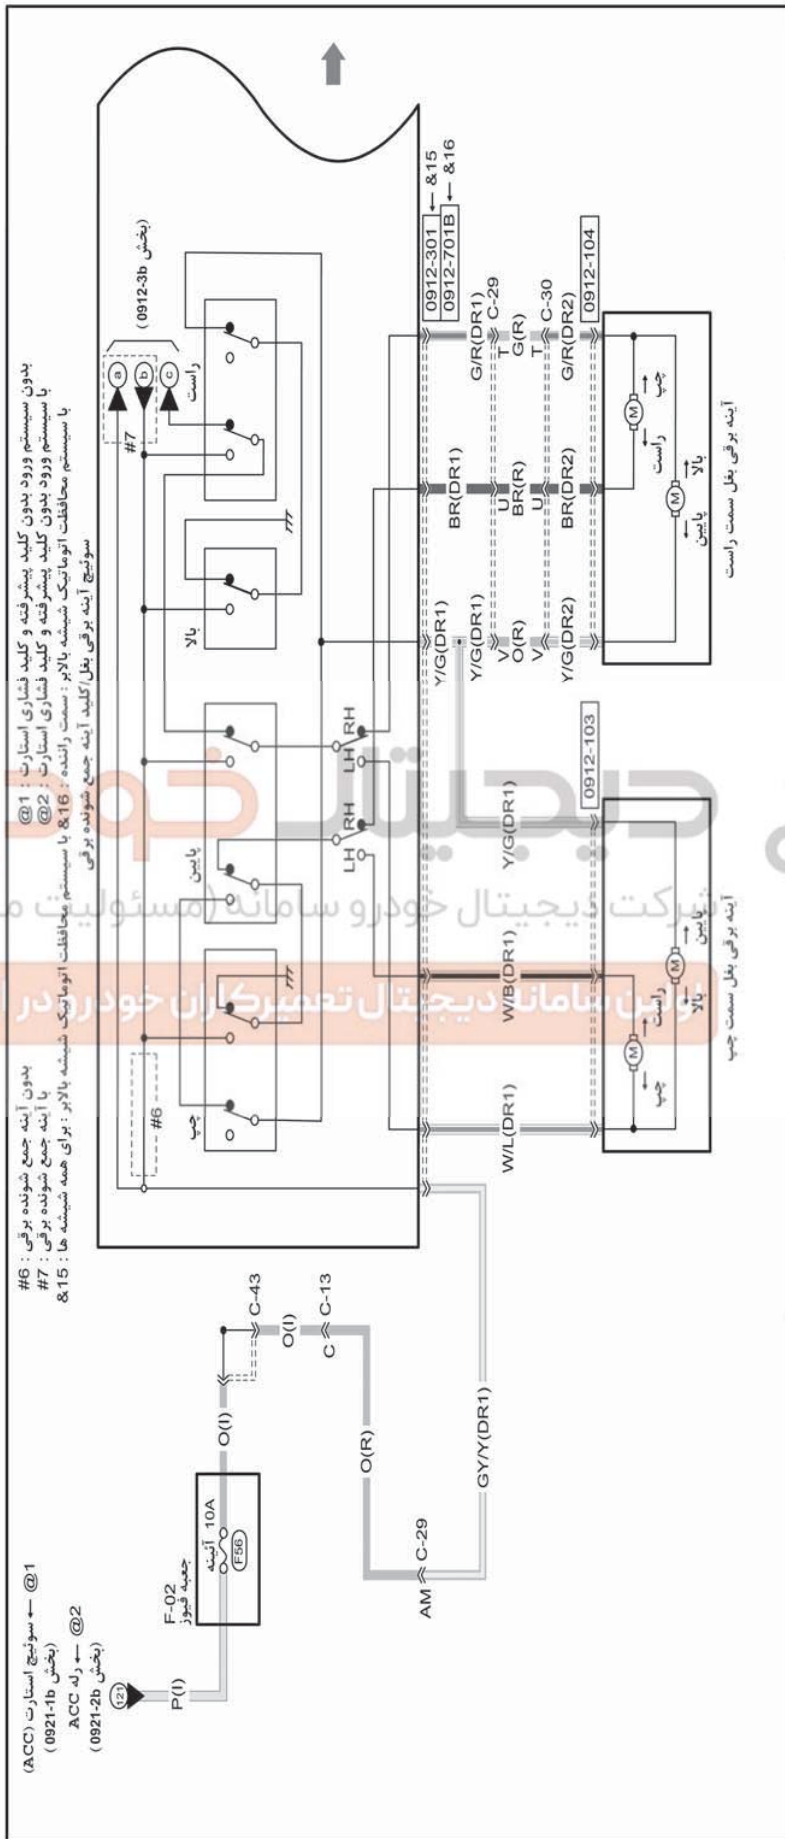

آئینه برقی بغل مجهز به آئینه جمع کن برقی

0912-3a

<p>0912-301 کلید آینه برقی بغل / کلید آینه جمع شونده برقی</p>	<p>0912-701B کلید اصلی مجموعه شیشه بالا برقی / کلید آینه برقی بغل / کلید آینه جمع شونده برقی</p>	<p>0912-103 گرمکن آینه بغل سمت چپ / آینه برقی بغل سمت چپ / آینه جمع شونده برقی سمت چپ / چراغ راهنمای روی آینه بغل سمت چپ</p>	<p>0912-104 گرمکن آینه بغل سمت راست / آینه برقی بغل سمت راست / آینه جمع شونده برقی سمت راست / چراغ راهنمای روی آینه بغل سمت راست</p>

آئینه برقی بغل مجهز به آئینه جمع کن برقی

0912-3a

	دسته سیم جلو
	دسته سیم عقب
	دسته سیم شماره ۳ عقب
	دسته سیم شماره ۴ عقب
	دسته سیم صفحه نشانگرها
	دسته سیم شماره ۲ صفحه نشانگرها
	دسته سیم درب
	دسته سیم روشنایی داخل
	دسته سیم شماره ۳ روشنایی داخل
	دسته سیم کف اتاق
	دسته سیم کولر
	دسته سیم ترمز دستی

آئینه برقی بغل مجهز به آئینه جمع کن برقی

0912-3b

آئینه برقی بغل مجهز به آئینه جمع کن برقی

0912-3b