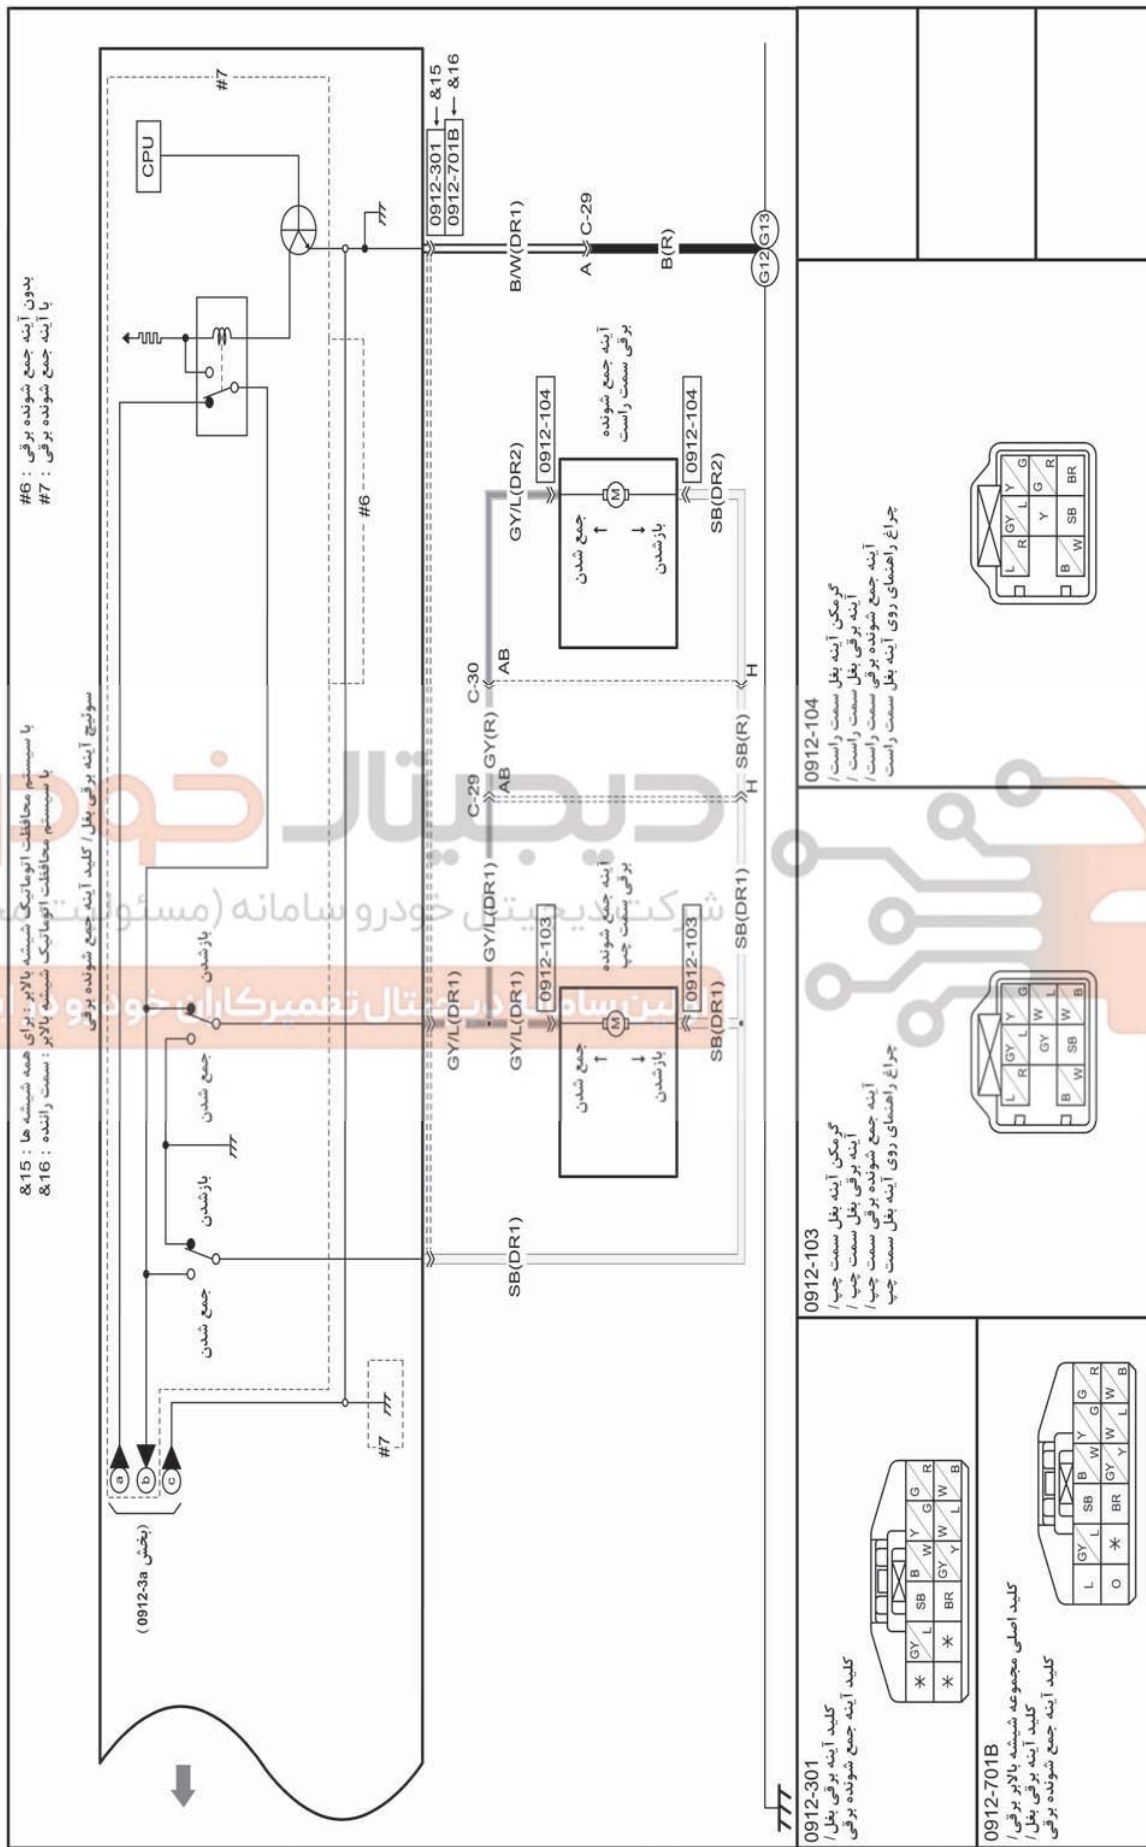

آئینه برقی بغل مجهز به آئینه جمع کن برقی

0912-3a

<p>0912-301 کلید آینه برقی بغل / کلید آینه جمع شونده برقی</p>	<p>0912-701B کلید اصلی مجموعه شیشه بالا برقی / کلید آینه برقی بغل / کلید آینه جمع شونده برقی</p>	<p>0912-103 گرمکن آینه بغل سمت چپ / آینه برقی بغل سمت چپ / آینه جمع شونده برقی سمت چپ / چراغ راهنمای روی آینه بغل سمت چپ</p>	<p>0912-104 گرمکن آینه بغل سمت راست / آینه برقی بغل سمت راست / آینه جمع شونده برقی سمت راست / چراغ راهنمای روی آینه بغل سمت راست</p>

آئینه برقی بغل مجهز به آئینه جمع کن برقی

0912-3a

	دسته سیم جلو
	دسته سیم عقب
	دسته سیم شماره ۳ عقب
	دسته سیم شماره ۴ عقب
	دسته سیم صفحه نشانگرها
	دسته سیم شماره ۲ صفحه نشانگرها
	دسته سیم درب
	دسته سیم روشنایی داخل
	دسته سیم شماره ۳ روشنایی داخل
	دسته سیم کف اتاق
	دسته سیم کولر
	دسته سیم ترمز دستی

آئینه برقی بغل مجهز به آئینه جمع کن برقی

0912-3b

آئینه برقی بغل مجهز به آئینه جمع کن برقی

0912-3b