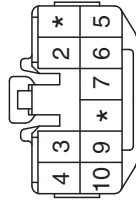

SHIFT LOCK SYSTEM

Shift Lock System (2)

SD452-2

F44

KET_090IL_10F_W

M11-A

AMP_0407_26F_W_HD

S01-D