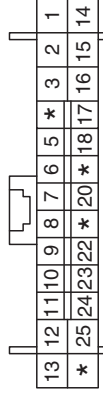

SHIFT LOCK SYSTEM

Shift Lock System (2)

SD452-2

F44

KET_090IL_10F_W

M11-A

AMP_0407_26F_W_HD

S01-D