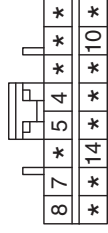

SHIFT LOCK SYSTEM

Shift Lock System (2)

SD452-2

F44

KET_090IL_10F_W

M11-A

AMP_0407_26F_W_HD

S01-D