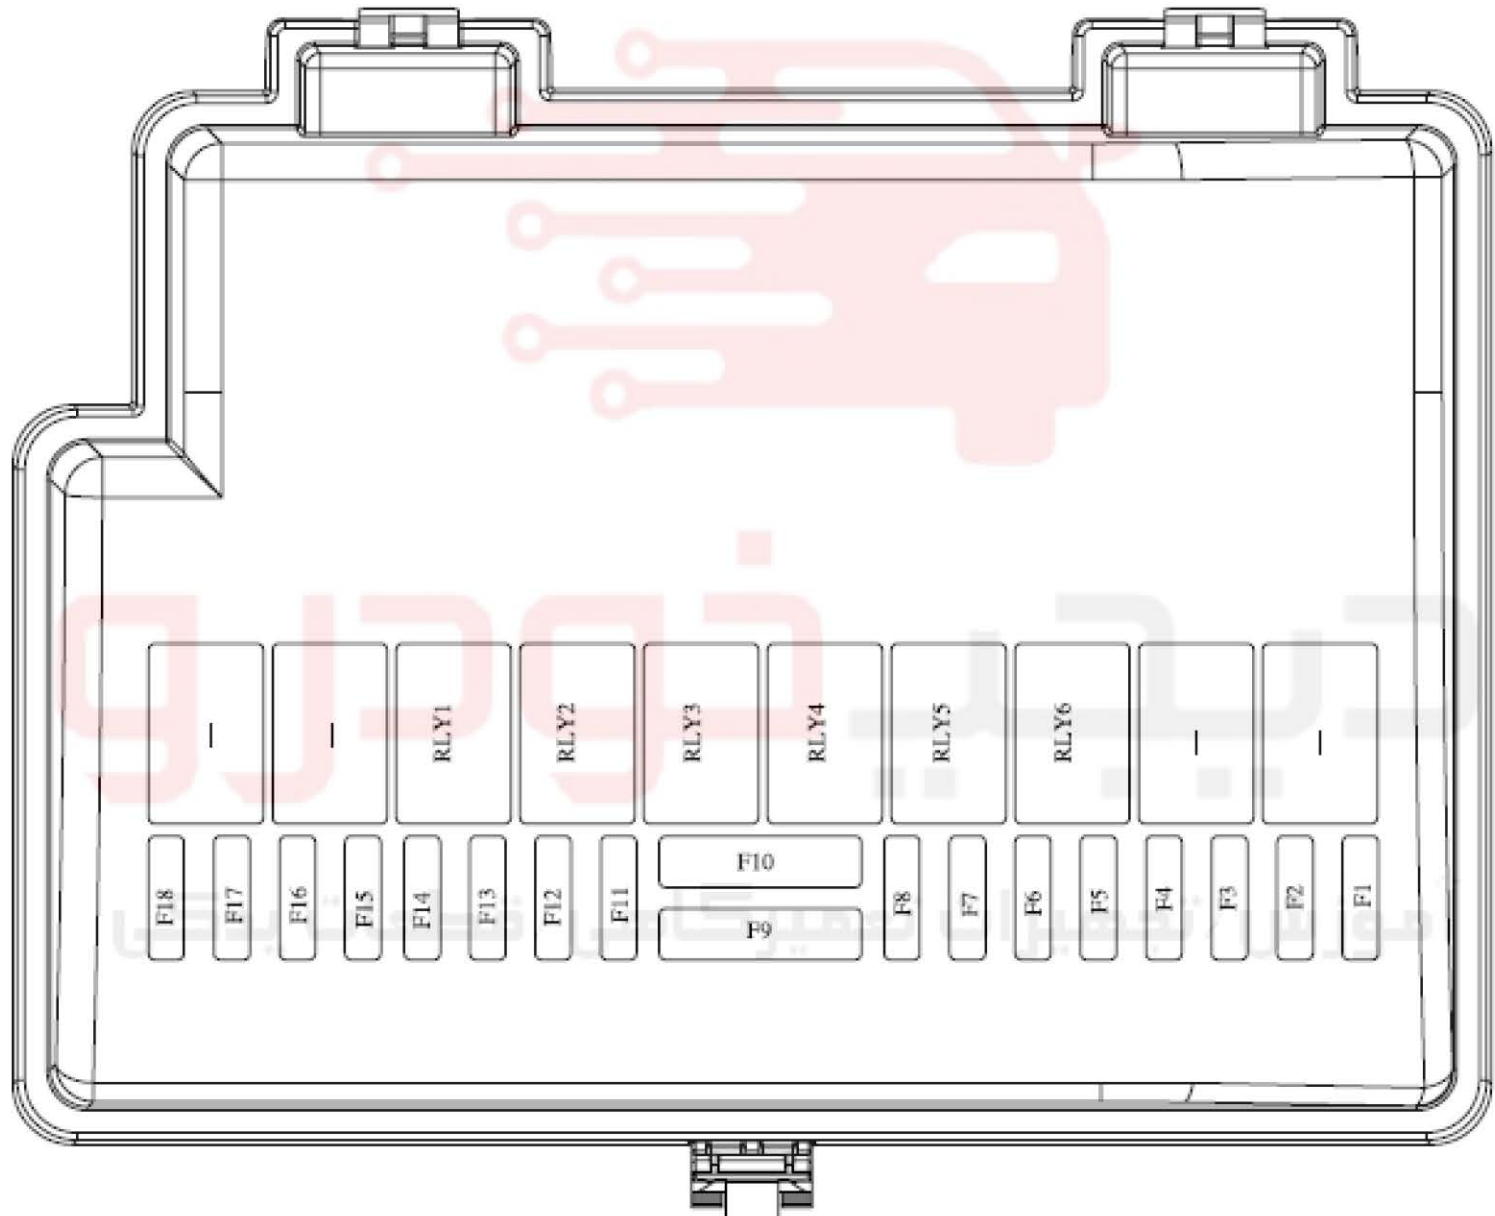

جعبه فیوز و رله داخل محفظه ی موتور رانا و ۲۰۶ اکو ماکس سازه پوش

شماره فیوز	شدت جریان	همکرد
F1	40A	تغذیه برق سوئیچ استارت
F2	20A	تغذیه برق چراغ های جلو چپ
F3	20A	تغذیه برق چراغ های جلو راست
F4	20A	تغذیه برق کمپرسور کولر
F5	5A	تغذیه رله چراغ های کوچک
F6	-	رزرو
F7	40A	تغذیه سیستم ضد قفل ABS
F8	30A	تغذیه سیستم ضد قفل ABS
F9	40A-MAXI	تغذیه فن تور تند و کند
F10	70A-MAXI	تغذیه نود مرکزی BCM
F11	20A	بوق
F12	30A	استارت
F13	-	رزرو
F14	30A	رله برف پاک کن جلو
F15	10A	سنسور اکسیژن
F16	40A	تغذیه رله دوپل
F17	10A	تغذیه پمپ بنزین
F18	10A	تغذیه پونتیت موتور

شماره رله	همکرد رله	شدت جریان - نوع
R1	رله پمپ بنزین	30A- 1 Contact
R2	رله کنترل موتور	30A- 1 Contact
R3	رله چراغ کوچک	35A- 1 Contact
R4	رله بوق	35A- 1 Contact
R5	رله برف پاک کن جلو	30A- 2 Contact
R6	رله برف پاک کن جلو	30A- 2 Contact

آموزش / تجهیزات تعمیرگاهی

جعبه فیوز و رله داخل محفظه ی سر نشین رانا و ۲۰۶ اکو ماکس سازه پوش

تغذیه قفل مرکزی	30A	F25
تغذیه نود مرکزی BCM	20A	F26
تغذیه رله ها، نمایشگر، کولر	5A	F27
تغذیه نود مرکزی BCM	20A	F28
تغذیه ایموبیلایزر	5A	F29
تغذیه حافظه رادیو پخش	10A	F30
رزرو	-	F31
رزرو	-	F32
تغذیه فن بخاری	40A	F33
تغذیه شیشه بالابر جلو؛ آینه	40A	F34
تغذیه شیشه بالابر عقب	40A	F35
رزرو	5A	F36
رزرو	10A	F37