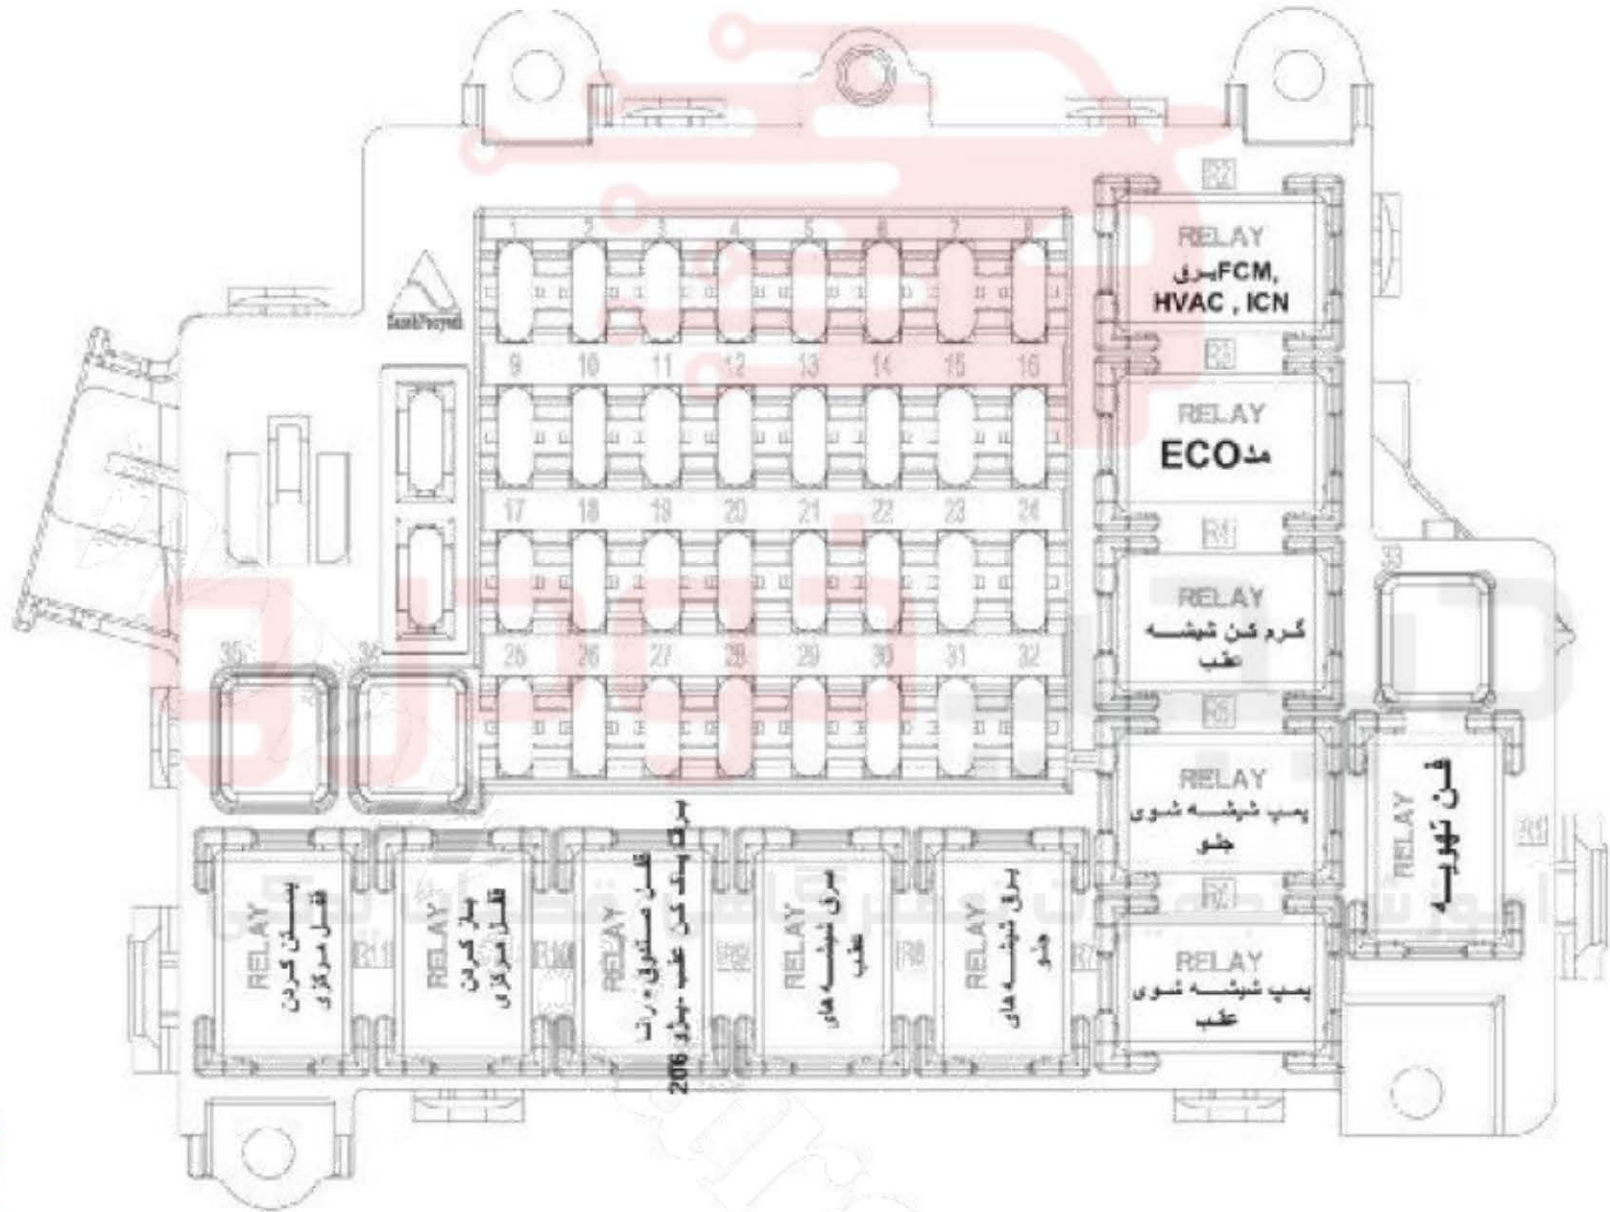

جعبه فیوز و رله داخل محفظه ی موتور رانا و ۲۰۶ اکو ماکس سازه پوش

شماره فیوز	شدت جریان	همکرد
F1	40A	تغذیه برق سوئیچ استارت
F2	20A	تغذیه برق چراغ های جلو چپ
F3	20A	تغذیه برق چراغ های جلو راست
F4	20A	تغذیه برق کمپرسور کولر
F5	5A	تغذیه رله چراغ های کوچک
F6	-	رزرو
F7	40A	تغذیه سیستم ضد قفل ABS
F8	30A	تغذیه سیستم ضد قفل ABS
F9	40A-MAXI	تغذیه فن تور تند و کند
F10	70A-MAXI	تغذیه نود مرکزی BCM
F11	20A	بوق
F12	30A	استارت
F13	-	رزرو
F14	30A	رله برف پاک کن جلو
F15	10A	سنسور اکسیژن
F16	40A	تغذیه رله دوپل
F17	10A	تغذیه پمپ بنزین
F18	10A	تغذیه پونتیت موتور

شماره رله	همکرد رله	شدت جریان - نوع
R1	رله پمپ بنزین	30A- 1 Contact
R2	رله کنترل موتور	30A- 1 Contact
R3	رله چراغ کوچک	35A- 1 Contact
R4	رله بوق	35A- 1 Contact
R5	رله برف پاک کن جلو	30A- 2 Contact
R6	رله برف پاک کن جلو	30A- 2 Contact

آموزش / تجهیزات تعمیرگاهی

جعبه فیوز و رله داخل محفظه ی سر نشین رانا و ۲۰۶ اکو ماکس سازه پوش

تغذیه قفل مرکزی	30A	F25
تغذیه نود مرکزی BCM	20A	F26
تغذیه رله ها، نمایشگر، کولر	5A	F27
تغذیه نود مرکزی BCM	20A	F28
تغذیه ایموبیلایزر	5A	F29
تغذیه حافظه رادیو پخش	10A	F30
رزرو	-	F31
رزرو	-	F32
تغذیه فن بخاری	40A	F33
تغذیه شیشه بالابر جلو؛ آینه	40A	F34
تغذیه شیشه بالابر عقب	40A	F35
رزرو	5A	F36
رزرو	10A	F37