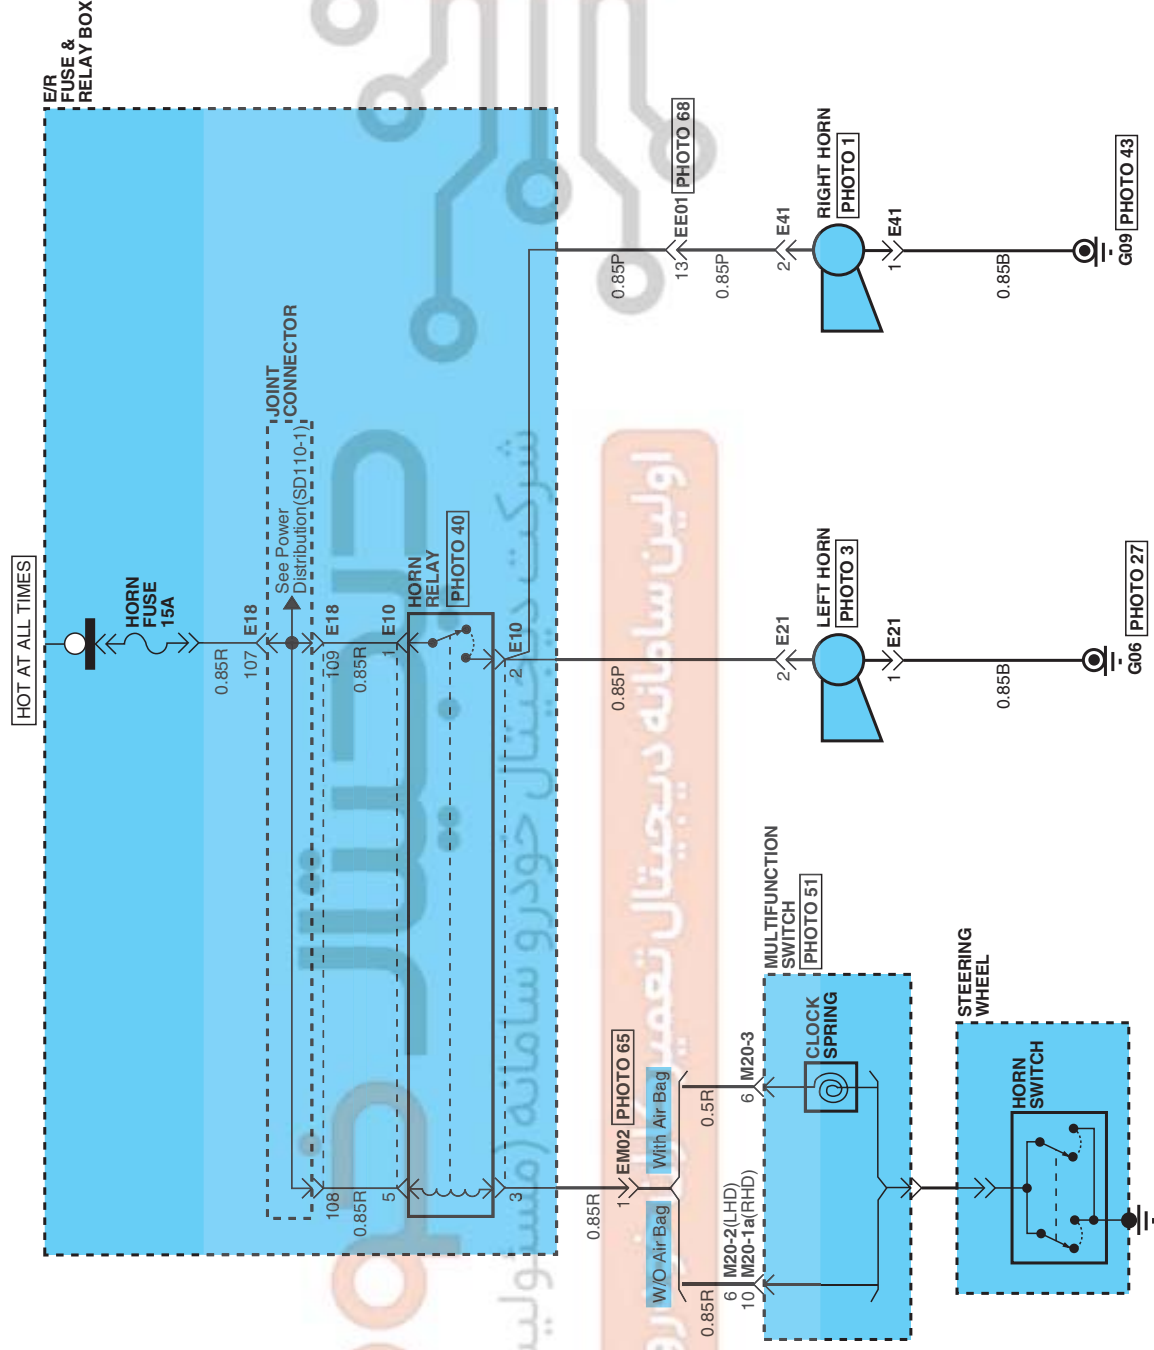

HORNS EF5D387F

HORNS (1)

SD968-1

HORNS

HORNS (2)

SD968-2

<p>E10</p>  <p>CR05F011</p>	<p>E21</p>  <p>MILX_HORN_02F_B_FILT</p>	<p>E41</p>  <p>MILX_HORN_02F_B_FILT</p>	<p>M20-1a</p>  <p>KET_0509_18F_W</p>
<p>M20-2</p>  <p>KET_0901L_14F_W_SW</p>	<p>M20-3</p>  <p>FURL_FA_04F_B_AB</p>	<p>BLANK</p>	<p>BLANK</p>

شرکت دیجیتال خودرو سامانه (مسئولیت محدود)

اولین سامانه دیجیتال تعمیرکاران خودرو در ایران