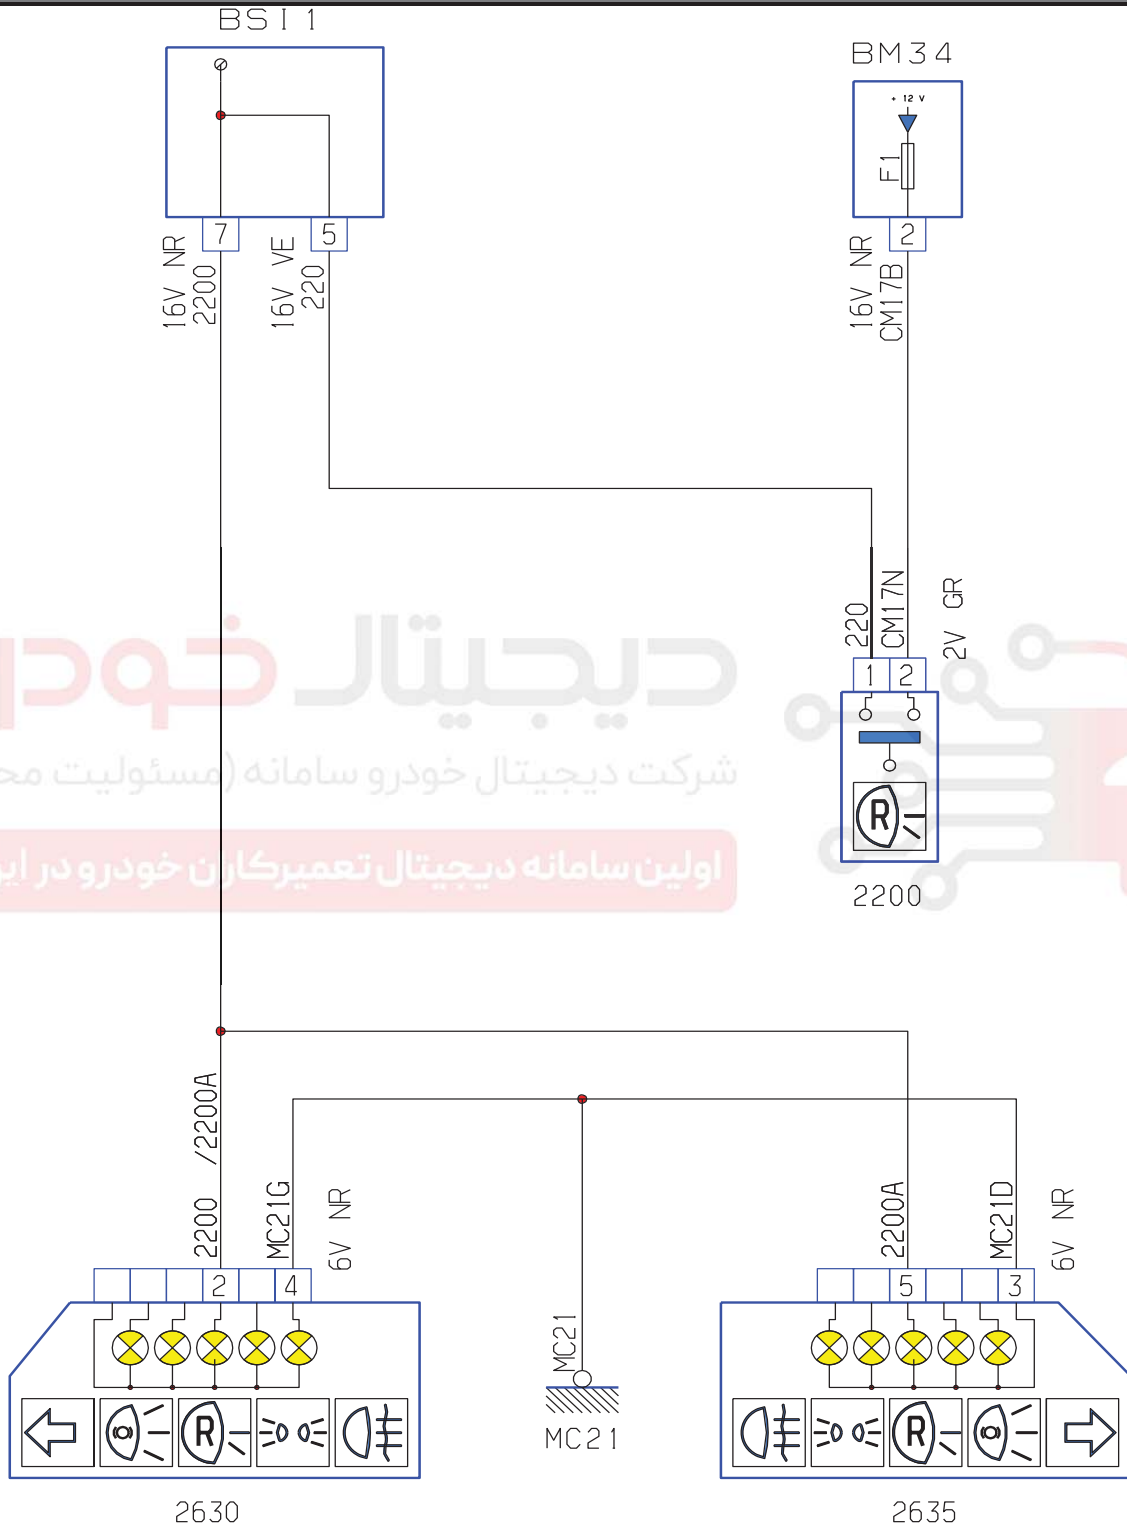

چراغ های دنده عقب در مدل دارای گیربکس دستی

دیجیتال خودرو
شرکت دیجیتال خودرو سامانه (مسئولیت محدود)
اولین سامانه دیجیتال تعمیرکاران خودرو در ایران