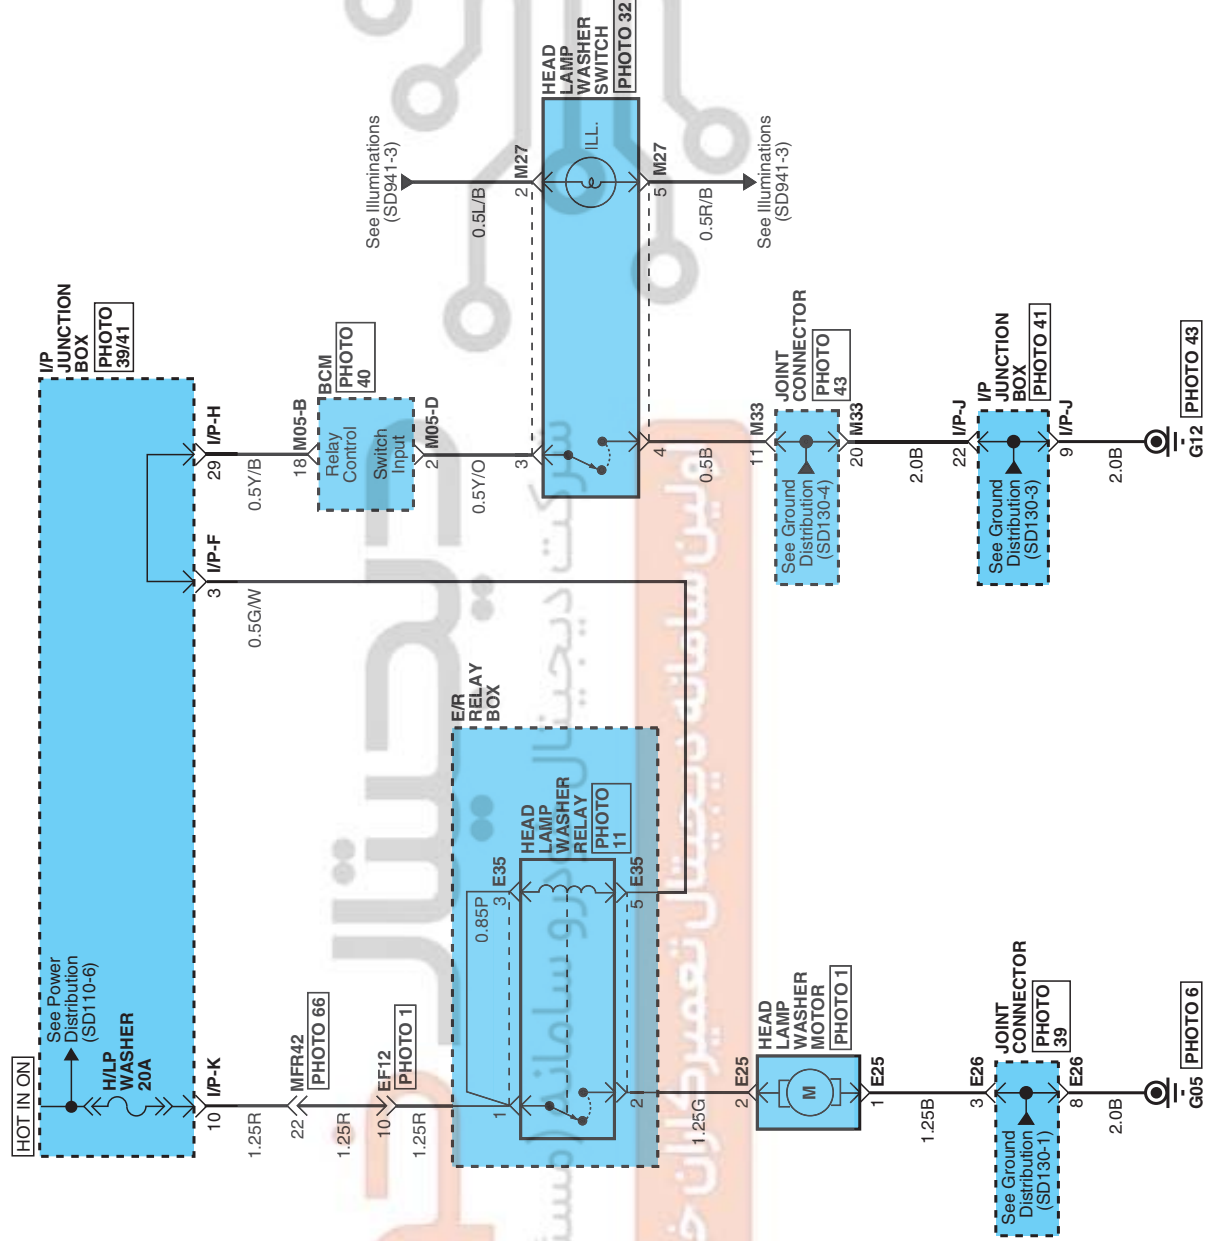

HEAD LAMP WASHER

EAFEDC06

HEAD LAMP WASHER (1)

SD923-1

EGHSD7923A1

HEAD LAMP WASHER

HEAD LAMP WASHER (2)

SD923-2

<p>E25</p>  <p>AMP_JPT_02F_B</p>	<p>E35</p>  <p>CR05F011</p>	<p>M05-B</p>  <p>KET_0407_26F_W</p>	<p>M05-D</p>  <p>KET_0407_22F_W</p>
<p>M27</p>  <p>KET_0801L_06F_L</p>	<p>BLANK</p>		
<p>BLANK</p>			

دیجیتال خودرو