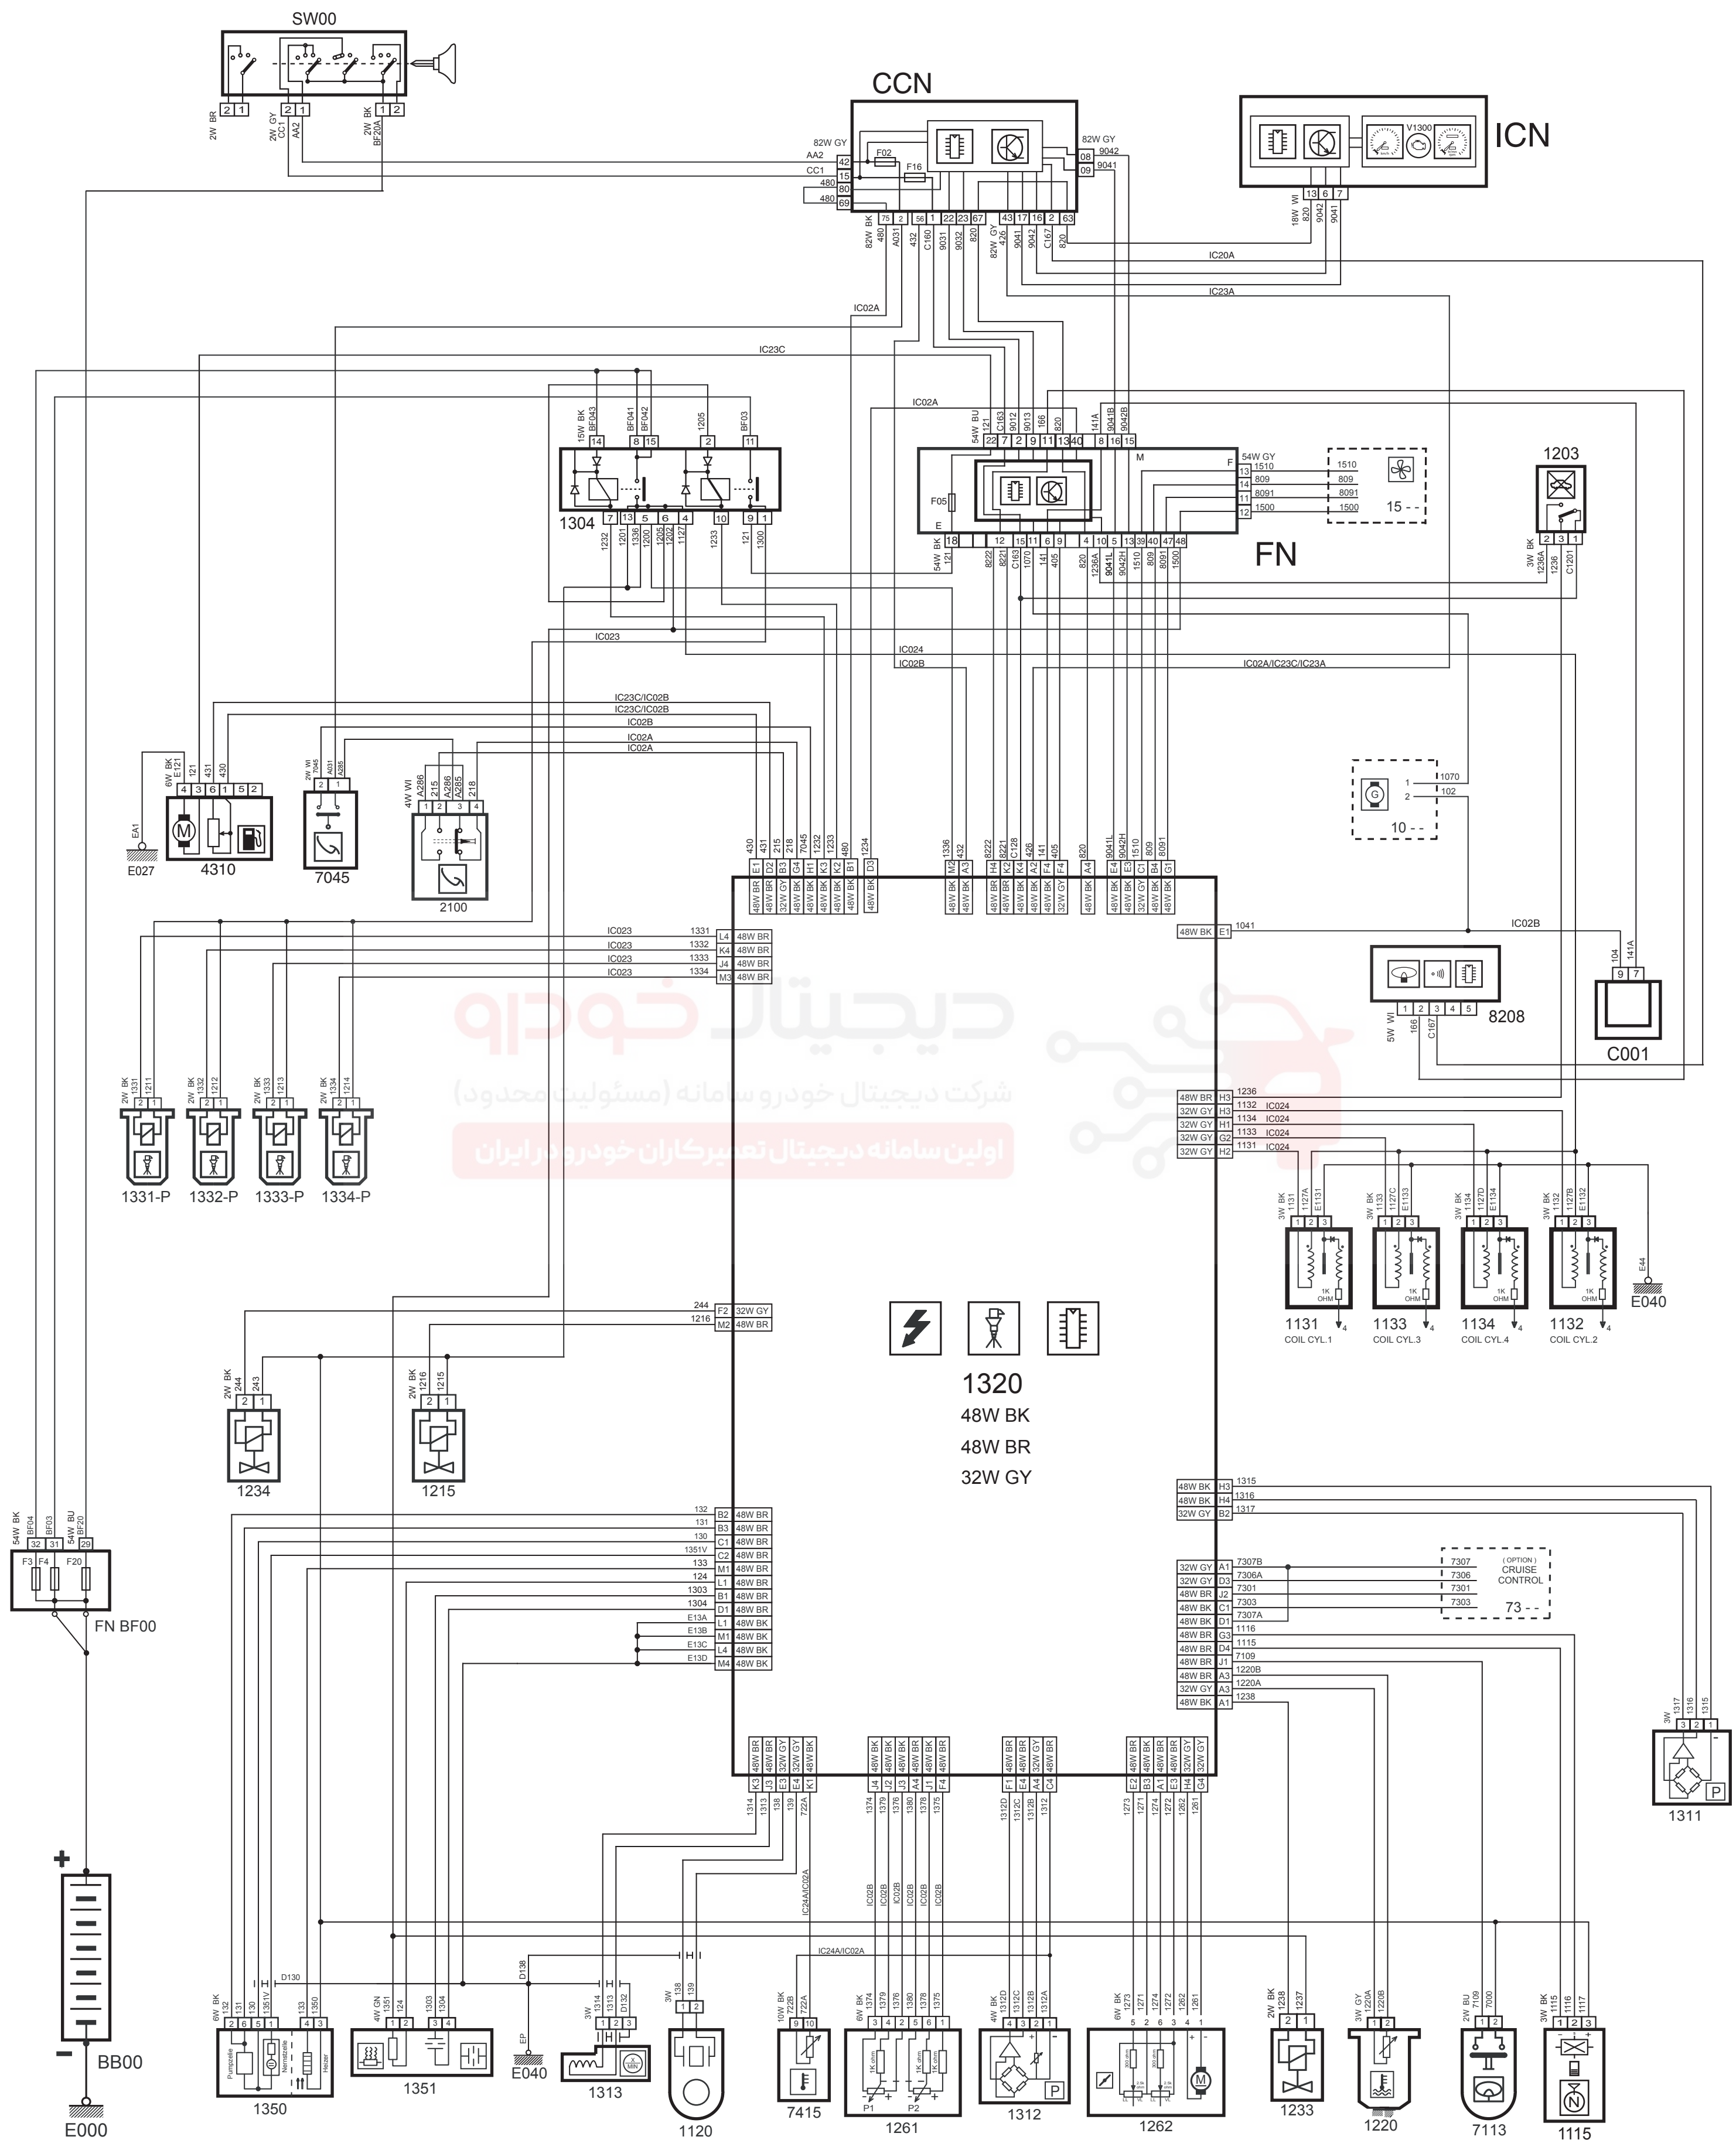

Injection System - Dena Plus Turbo SMS MUX	0101076
--	---------

شرح	كد
باتري	BB00
فيوز داخل محفظه موتور ، بالای FCM	FNBF00
سوئیچ	SW00
نود جلو آمپر	ICN
نود مرکزی داخل اتاق	CCN
نود جلو	FN
کنترل یونیت موتور	1320
رله دوپل(دو رله مجزا)	1304
کانکتور عیب یابی	C001
سوئیچ ایپرسی	1203
سنسور دور موتور	1313
انژکتور بنزین 1	1331
انژکتور بنزین 2	1332
انژکتور بنزین 3	1333
انژکتور بنزین 4	1334
شیر برقی کنیستر	1215
سنسور اکسیژن بالا	1350
سنسور اکسیژن پایین	1351
سنسور موقعیت میل سوپاپ	1115
ناک سنسور	1120
سنسور دمای مایع خنک کننده موتور	1220
پمپ بنزین	4310
سنسور فشار هوای ورودی	1312
کوئل سیلند 1	1131
کوئل سیلند 2	1132
کوئل سیلند 3	1133
کوئل سیلند 4	1134
موتور دریچه گاز	1262
سنسور پدال گاز	1261
سنسور فشار توربو	1311
سنسور فشار هیدرولیک فرمان	7113
سوئیچ پدال ترمز	2100
سوئیچ پدال گاز	7045
یونیت ایموبیلایزر	8208
سنسور دمای هوای محیط (آینه سمت راست)	7415
شیر کنترل دریچه هدر رو پرخوران (waste Gate)	1233
شیر کنار گذر تنجار (Dump Valve)	1234
سیستم خنک کننده موتور	15--
کروز کنترل	73--

Injection System

0101076

2017.25.11