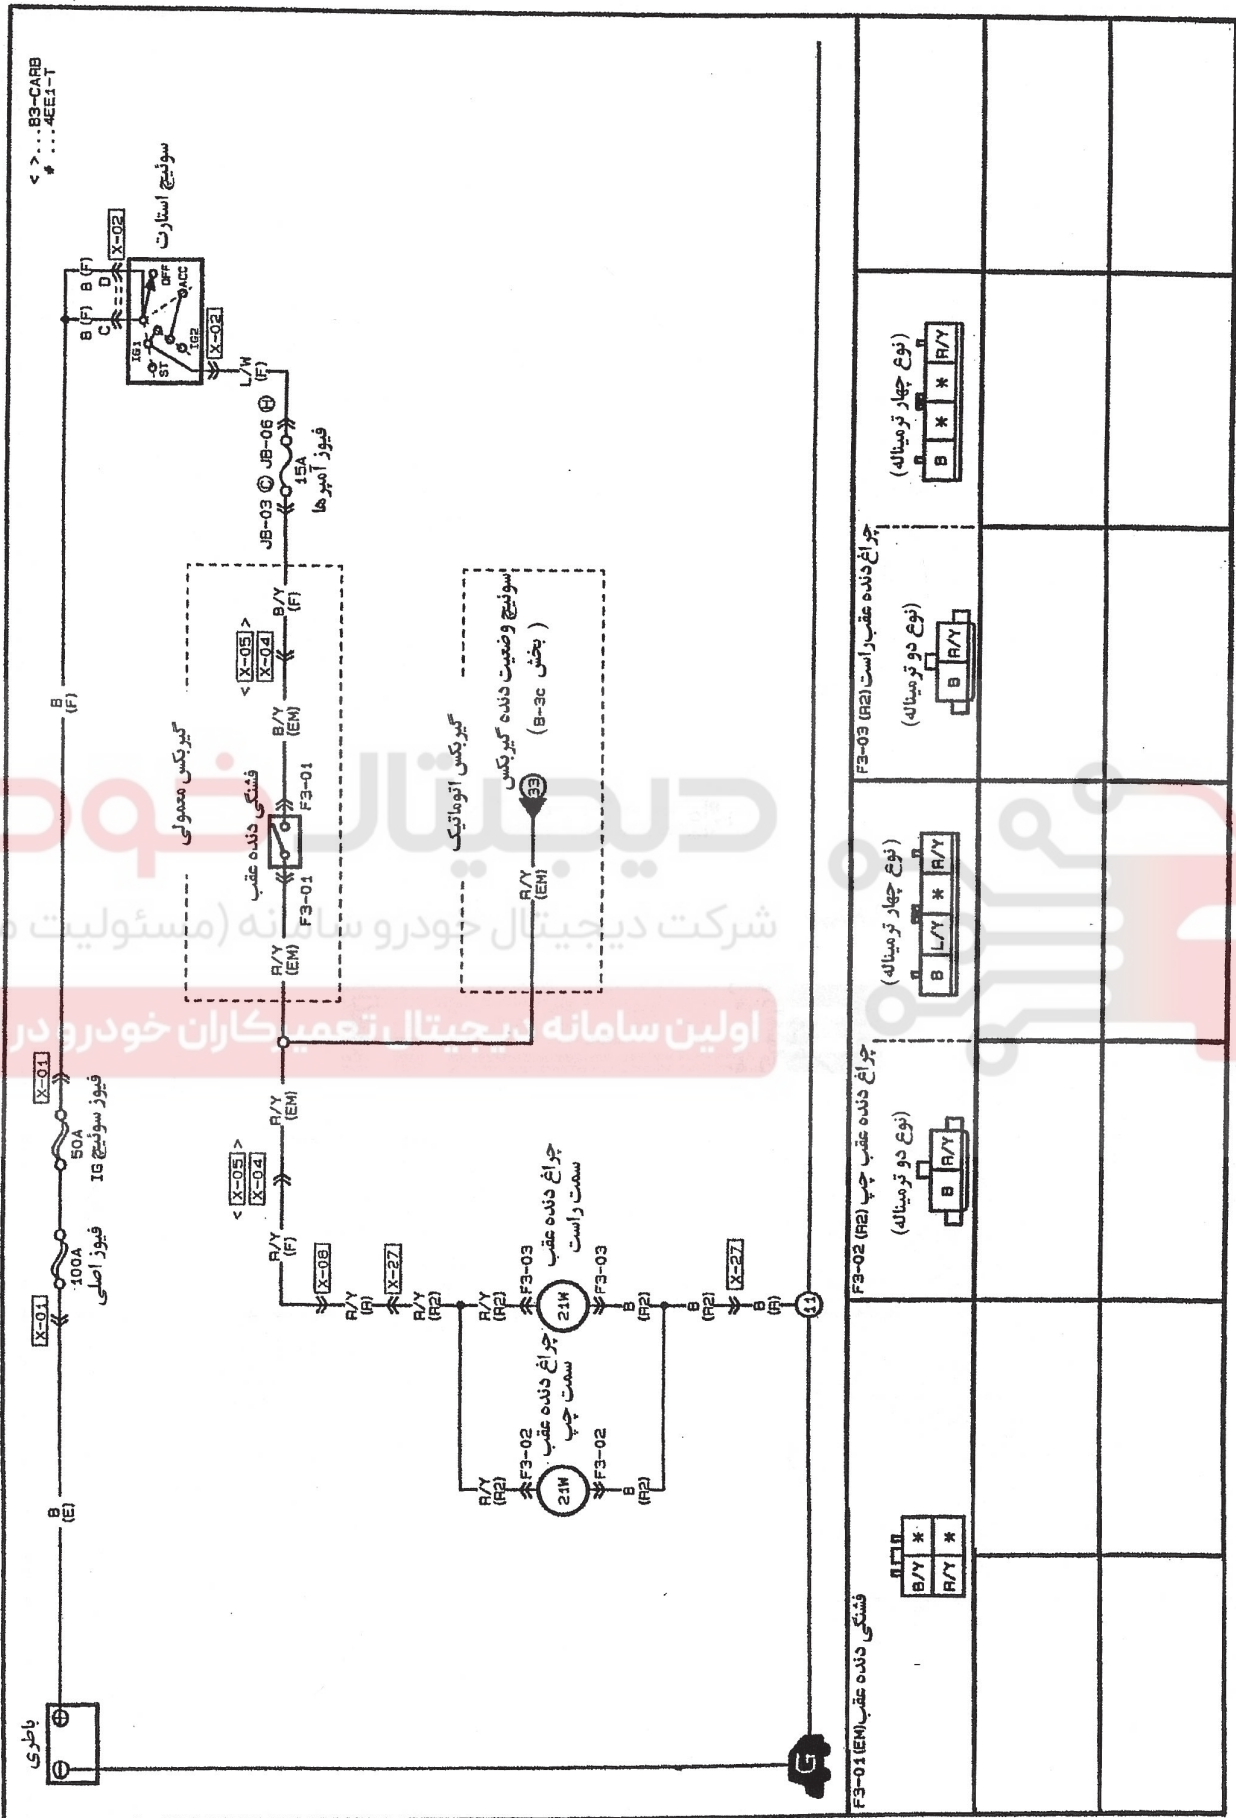

F-3

چراغهای دنده عقب

سمبل سیم کشی : (F) (E) (EM) (INJ) (1) (FR) (DR) (R) (FR) (IN)

F3-01
فشنگی دنده عقب