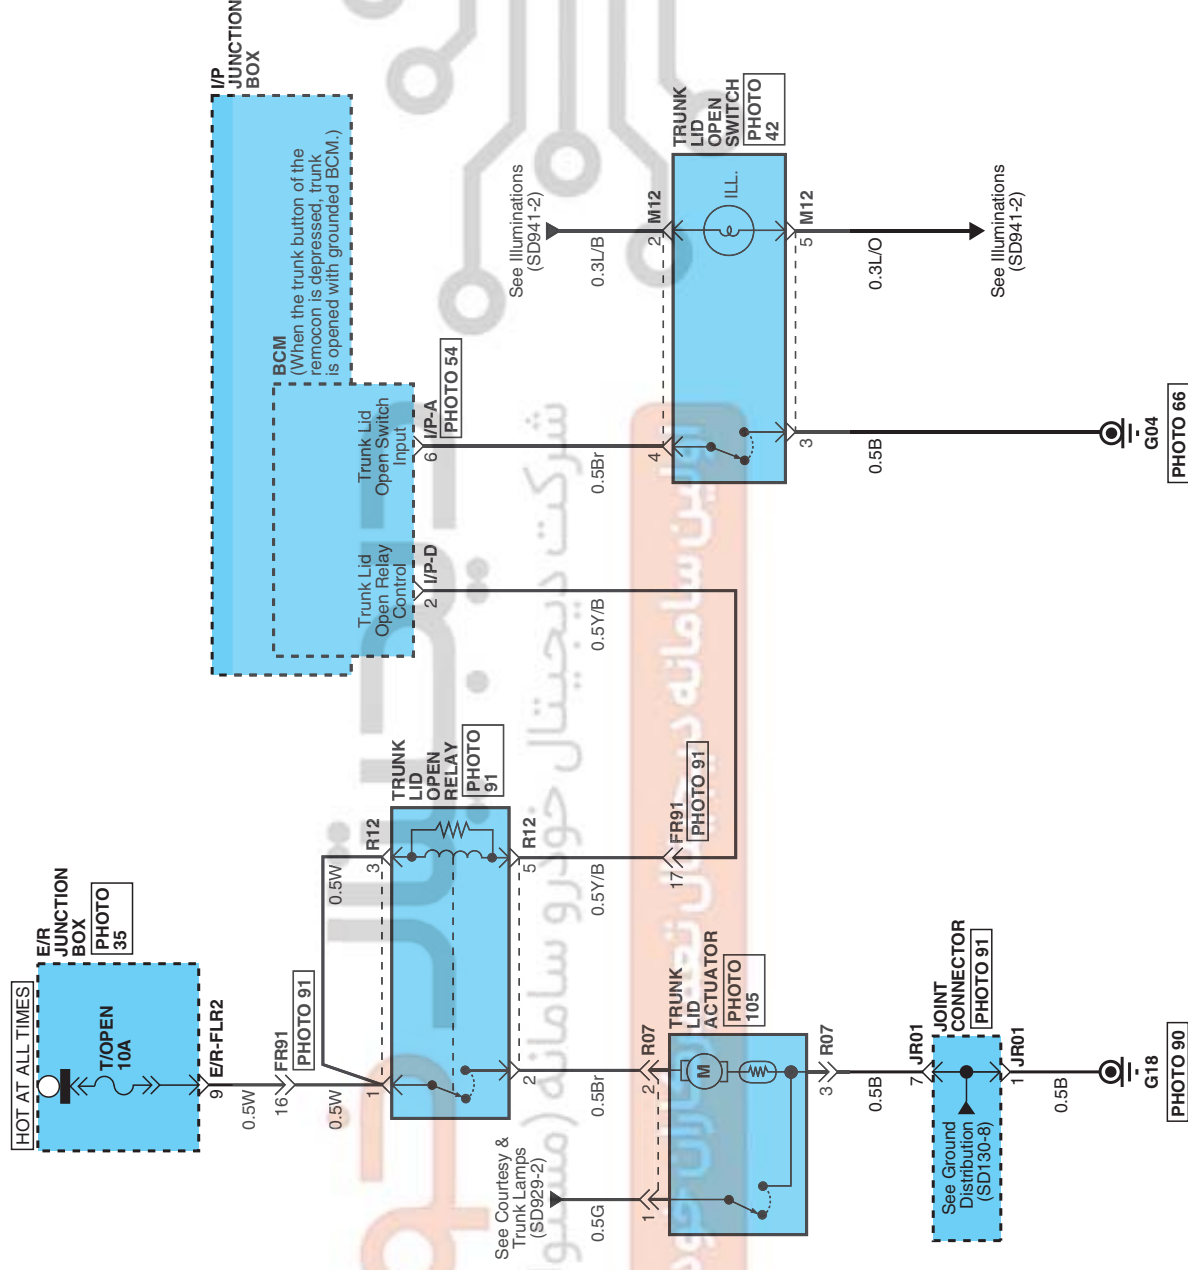

TRUNK LID OPENER E5EC90F4

TRUNK LID OPENER (1)

SD812-1

4DOOR

TRUNK LID OPENER

TRUNK LID OPENER (2)

SD812-2

I/P-A

PKD_ASM_16F_B

I/P-D

PKD_ASM_16F_G

M12

KET_0901L_06F_Y

R07

AMP_070_03F_B

R12

KET_RELAY_CONN_B

BLANK

BLANK

BLANK

شرکت دیجیتال خودرو سامانه (مسئولیت محدود)

اولین سامانه دیجیتال تعمیرکاران خودرو در ایران