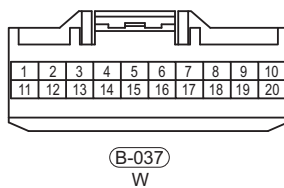

License Plate Light

32

ES15320070