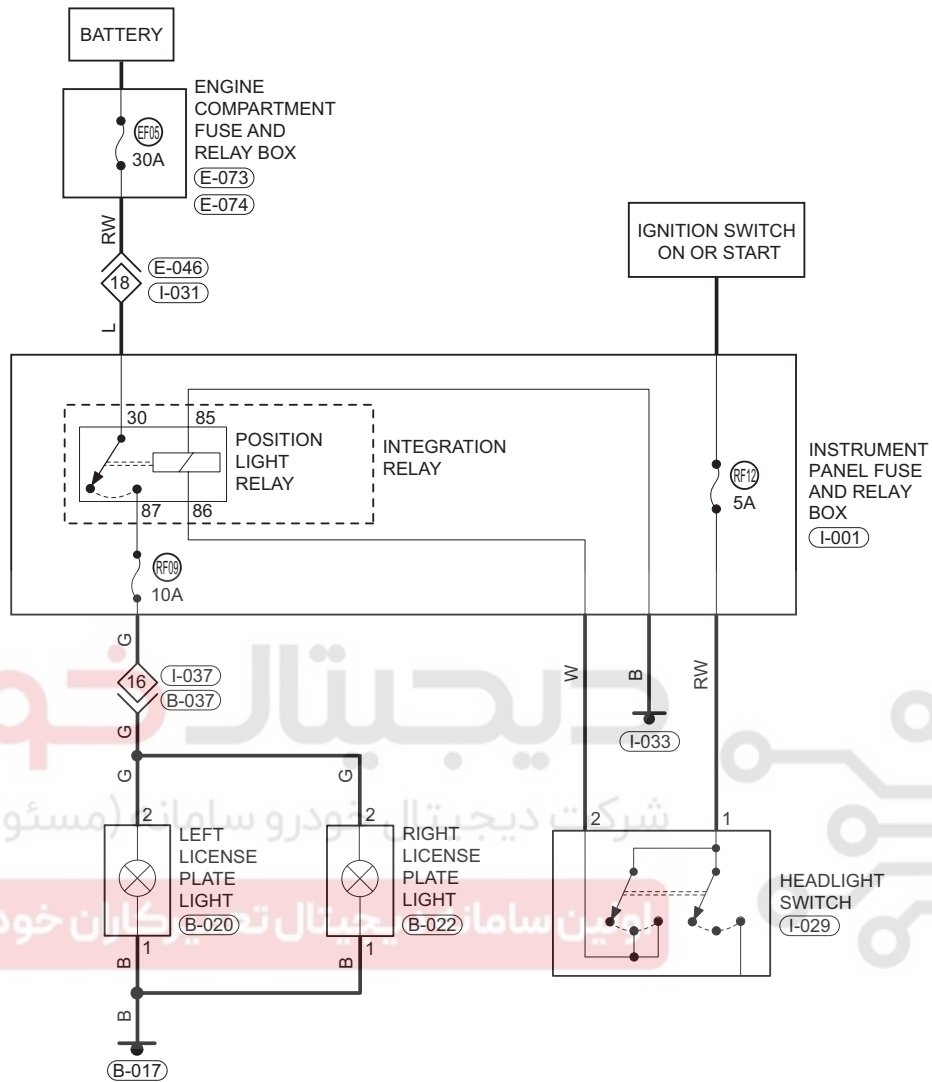

License Plate Light

32

ES15320070