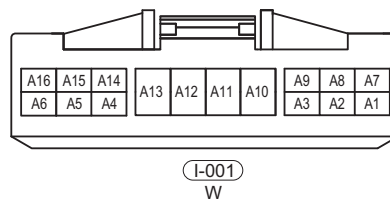

License Plate Light

32

ES15320070