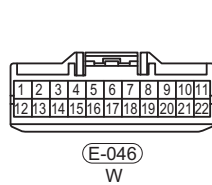

License Plate Light

32

ES15320070