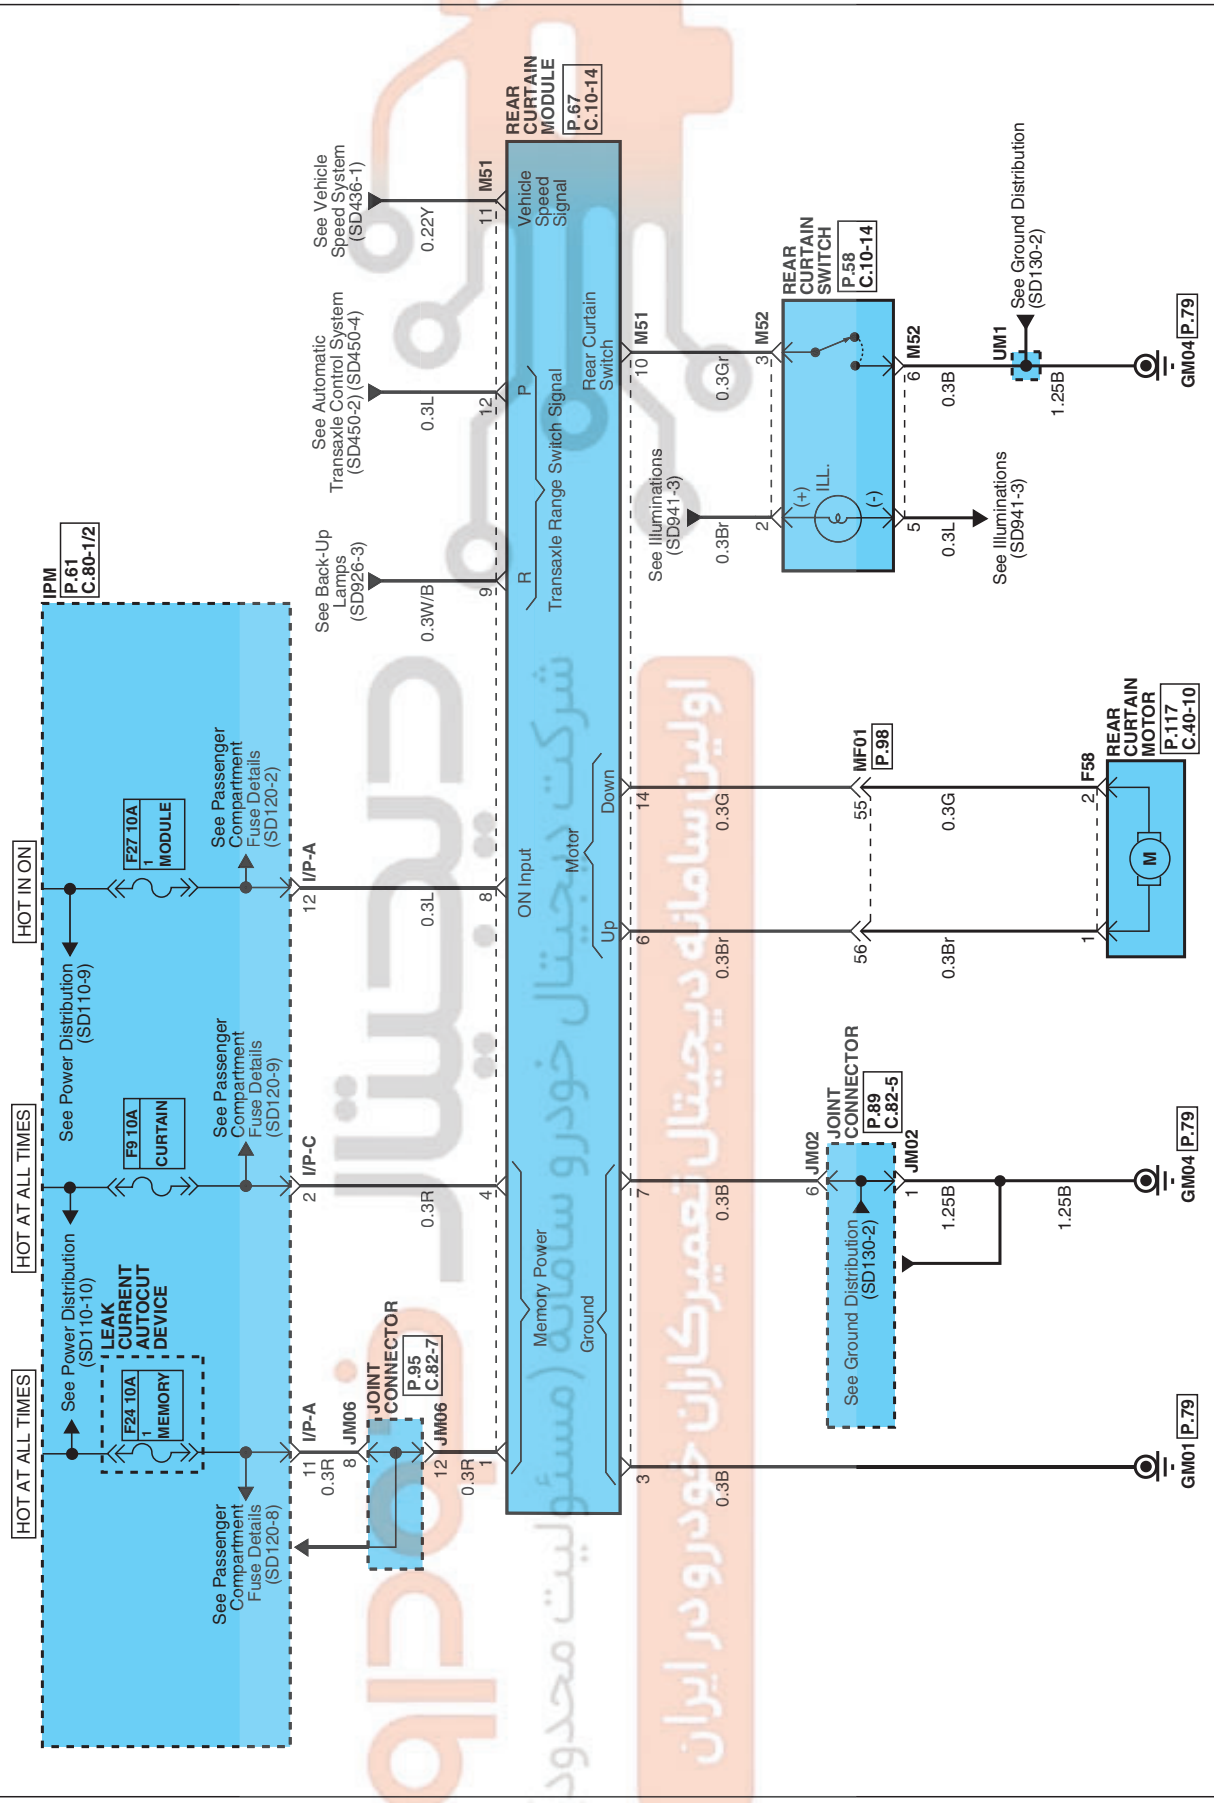

CURTAIN SYSTEM E7B232EA

Curtain System (1)

SD856-1

EVGSD12856AL