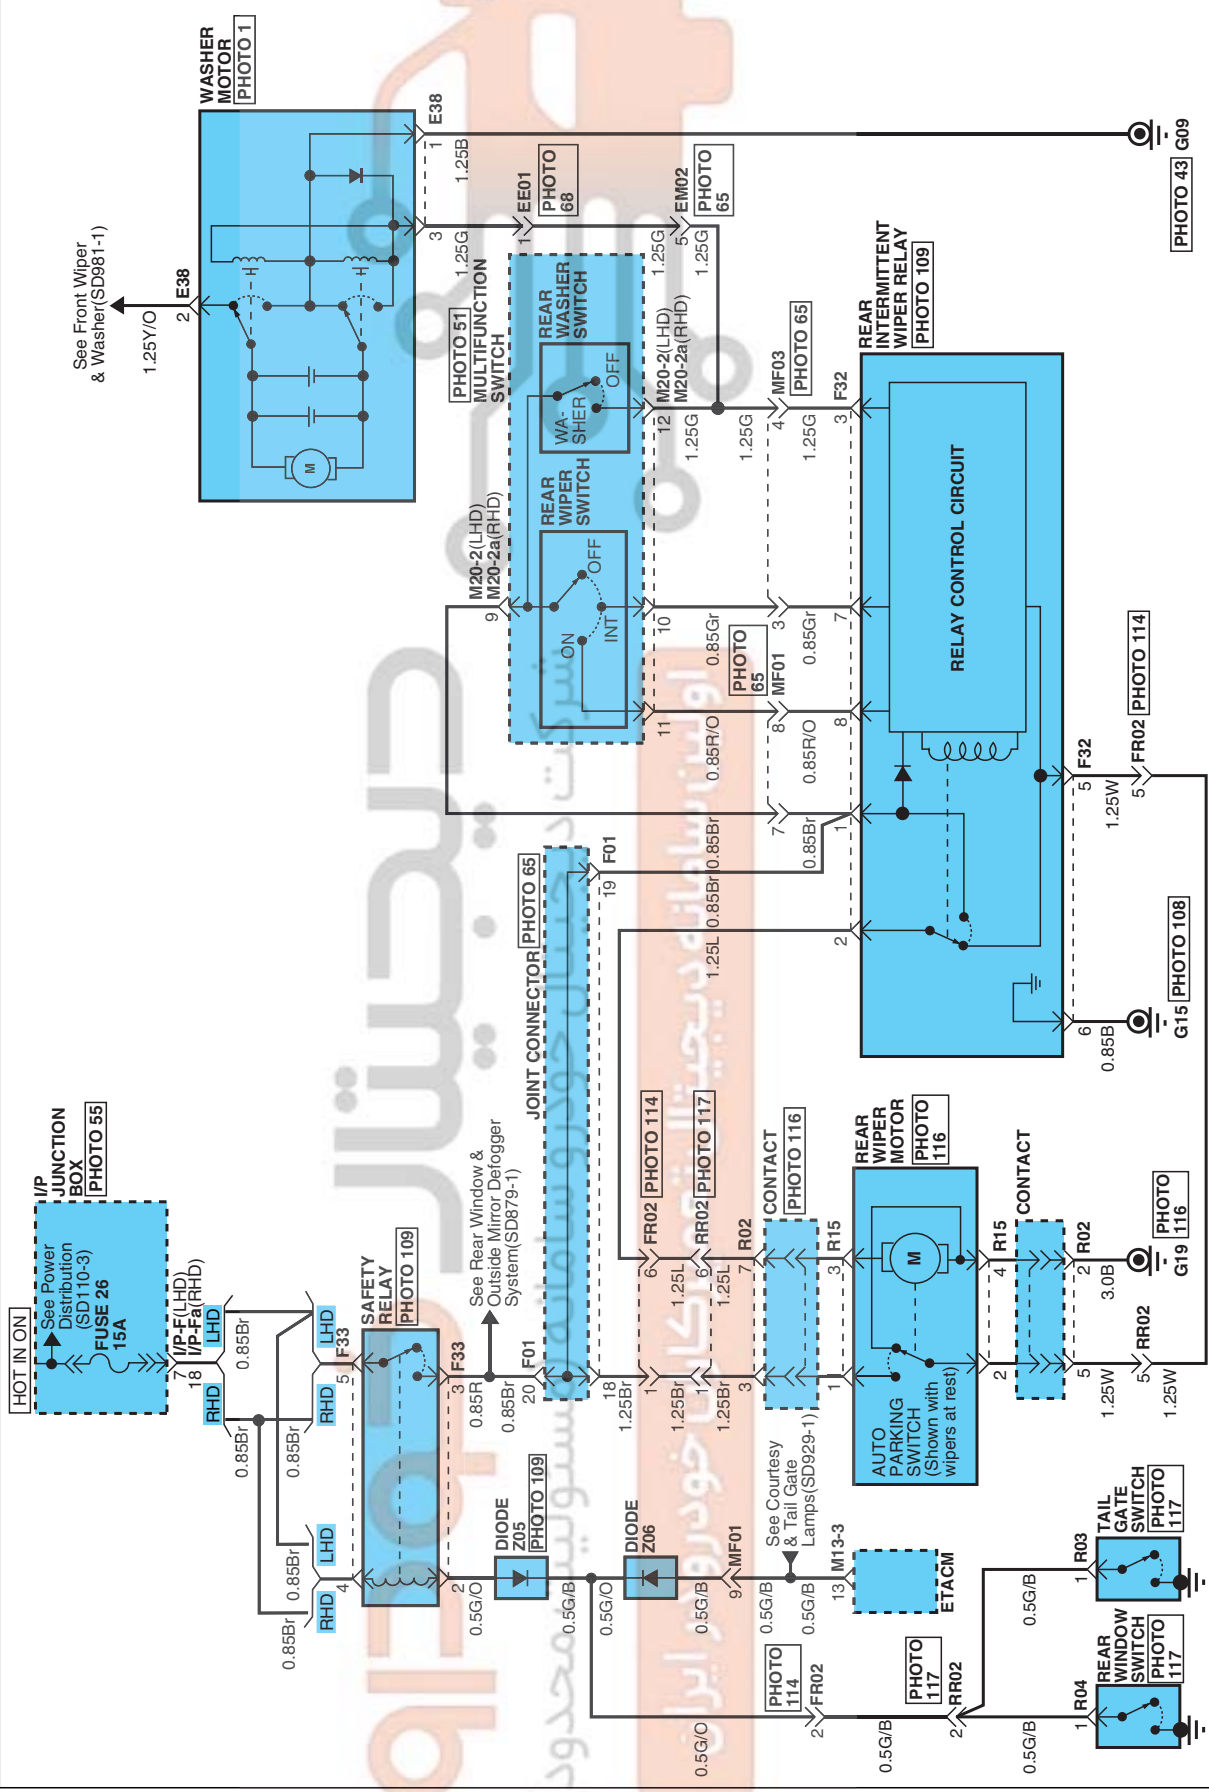

M13-2

AMP_0407_12F_W_070

E38

KET_0901WP_03F_B

M20-2

KET_0901_14F_W_SW

M12

KET_0407_26F

M20-2a

KET_0901_14F_W_SW

شرکت دیجیتال خودرو سامانه (مسئولیت محدود)

اولین سامانه دیجیتال تعمیرکاران خودرو در ایران

REAR WIPER & WASHER EAB802C0

REAR WIPER & WASHER (1)

SD982-1

REAR WIPER & WASHER

REAR WIPER & WASHER (2)

SD982-2

E38

KET_0901WP_03F_B

F32

KET_250_08F_B

F33

KET_250_05F_B_RLY