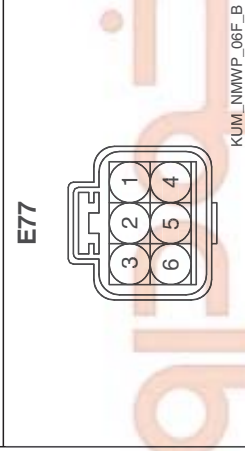

TURN & HAZARD LAMPS

E3ECAD52

TURN & HAZARD LAMPS (1)

SD925-1

E3ECAD52A

TURN & HAZARD LAMPS

TURN & HAZARD LAMPS (2)

SD925-2

TURN & HAZARD LAMPS

TURN & HAZARD LAMPS (3)

SD925-3

TURN & HAZARD LAMPS

TURN & HAZARD LAMPS (4)

SD925-4

MEMO

دیجیتال خودرو