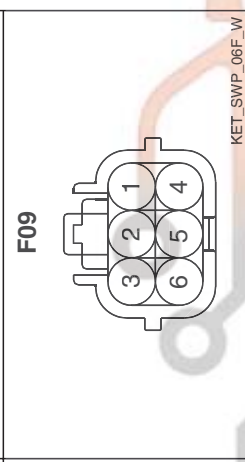

TURN & HAZARD LAMPS

E3ECAD52

TURN & HAZARD LAMPS (1)

SD925-1

E3ECAD52A

TURN & HAZARD LAMPS

TURN & HAZARD LAMPS (2)

SD925-2

TURN & HAZARD LAMPS

TURN & HAZARD LAMPS (3)

SD925-3

TURN & HAZARD LAMPS

TURN & HAZARD LAMPS (4)

SD925-4

MEMO

دیجیتال خودرو