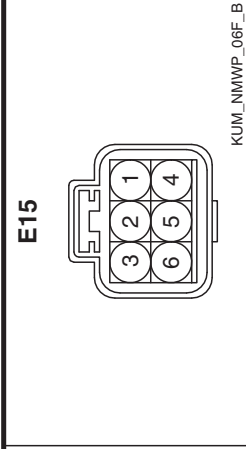

TURN & HAZARD LAMPS

E3ECAD52

TURN & HAZARD LAMPS (1)

SD925-1

E3ECAD52A

TURN & HAZARD LAMPS

TURN & HAZARD LAMPS (2)

SD925-2

TURN & HAZARD LAMPS

TURN & HAZARD LAMPS (3)

SD925-3

TURN & HAZARD LAMPS

TURN & HAZARD LAMPS (4)

SD925-4

MEMO

دیجیتال خودرو