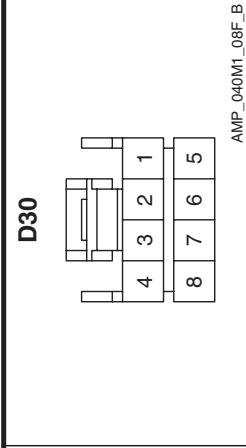

TURN & HAZARD LAMPS

E3ECAD52

TURN & HAZARD LAMPS (1)

SD925-1

E3ECAD52A

TURN & HAZARD LAMPS

TURN & HAZARD LAMPS (2)

SD925-2

TURN & HAZARD LAMPS

TURN & HAZARD LAMPS (3)

SD925-3

TURN & HAZARD LAMPS

TURN & HAZARD LAMPS (4)

SD925-4

MEMO

دیجیتال خودرو