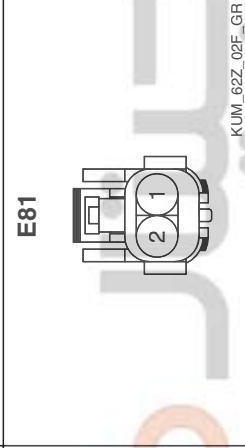

TURN & HAZARD LAMPS

E3ECAD52

TURN & HAZARD LAMPS (1)

SD925-1

E3ECAD52A

TURN & HAZARD LAMPS

TURN & HAZARD LAMPS (2)

SD925-2

TURN & HAZARD LAMPS

TURN & HAZARD LAMPS (3)

SD925-3

TURN & HAZARD LAMPS

TURN & HAZARD LAMPS (4)

SD925-4

MEMO

دیجیتال خودرو