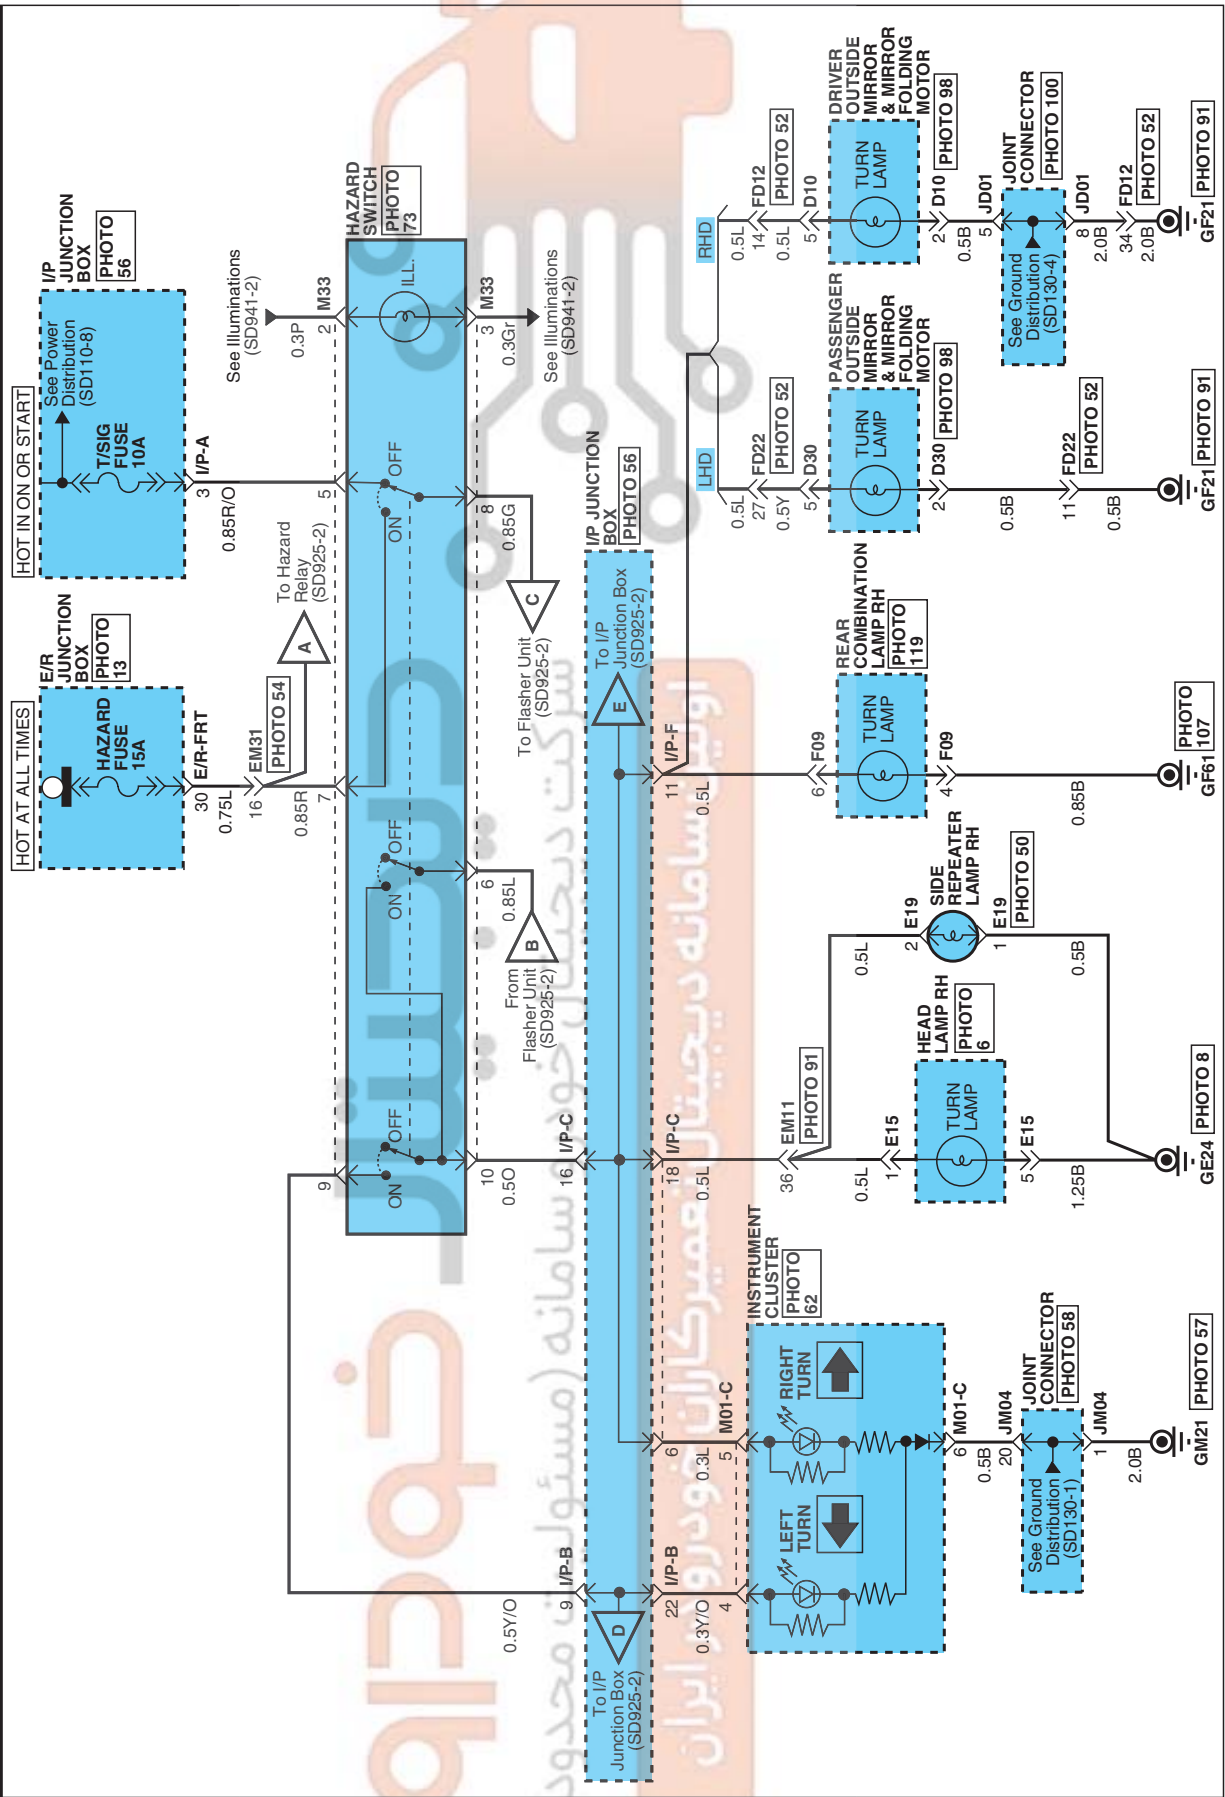

TURN & HAZARD LAMPS

E3ECAD52

TURN & HAZARD LAMPS (1)

SD925-1

E3ECAD52A

TURN & HAZARD LAMPS

TURN & HAZARD LAMPS (2)

SD925-2

TURN & HAZARD LAMPS

TURN & HAZARD LAMPS (3)

SD925-3

TURN & HAZARD LAMPS

TURN & HAZARD LAMPS (4)

SD925-4

MEMO

دیجیتال خودرو