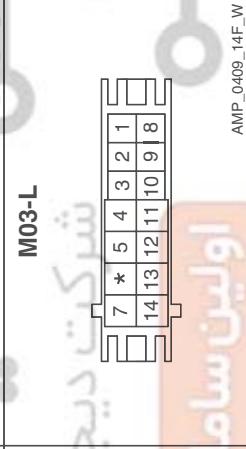

TURN & HAZARD LAMPS

E3ECAD52

TURN & HAZARD LAMPS (1)

SD925-1

E3ECAD52A

TURN & HAZARD LAMPS

TURN & HAZARD LAMPS (2)

SD925-2

TURN & HAZARD LAMPS

TURN & HAZARD LAMPS (3)

SD925-3

TURN & HAZARD LAMPS

TURN & HAZARD LAMPS (4)

SD925-4

MEMO

دیجیتال خودرو