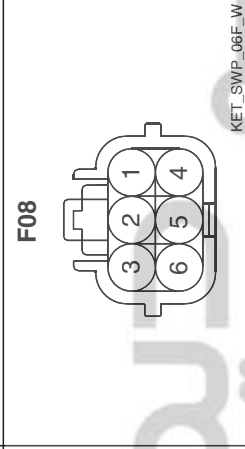

TURN & HAZARD LAMPS

E3ECAD52

TURN & HAZARD LAMPS (1)

SD925-1

E3ECAD52A

TURN & HAZARD LAMPS

TURN & HAZARD LAMPS (2)

SD925-2

TURN & HAZARD LAMPS

TURN & HAZARD LAMPS (3)

SD925-3

TURN & HAZARD LAMPS

TURN & HAZARD LAMPS (4)

SD925-4

MEMO

دیجیتال خودرو