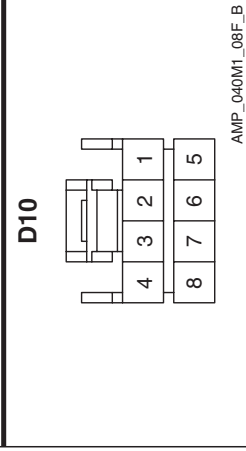

TURN & HAZARD LAMPS

E3ECAD52

TURN & HAZARD LAMPS (1)

SD925-1

E3ECAD52A

TURN & HAZARD LAMPS

TURN & HAZARD LAMPS (2)

SD925-2

TURN & HAZARD LAMPS

TURN & HAZARD LAMPS (3)

SD925-3

TURN & HAZARD LAMPS

TURN & HAZARD LAMPS (4)

SD925-4

MEMO

دیجیتال خودرو