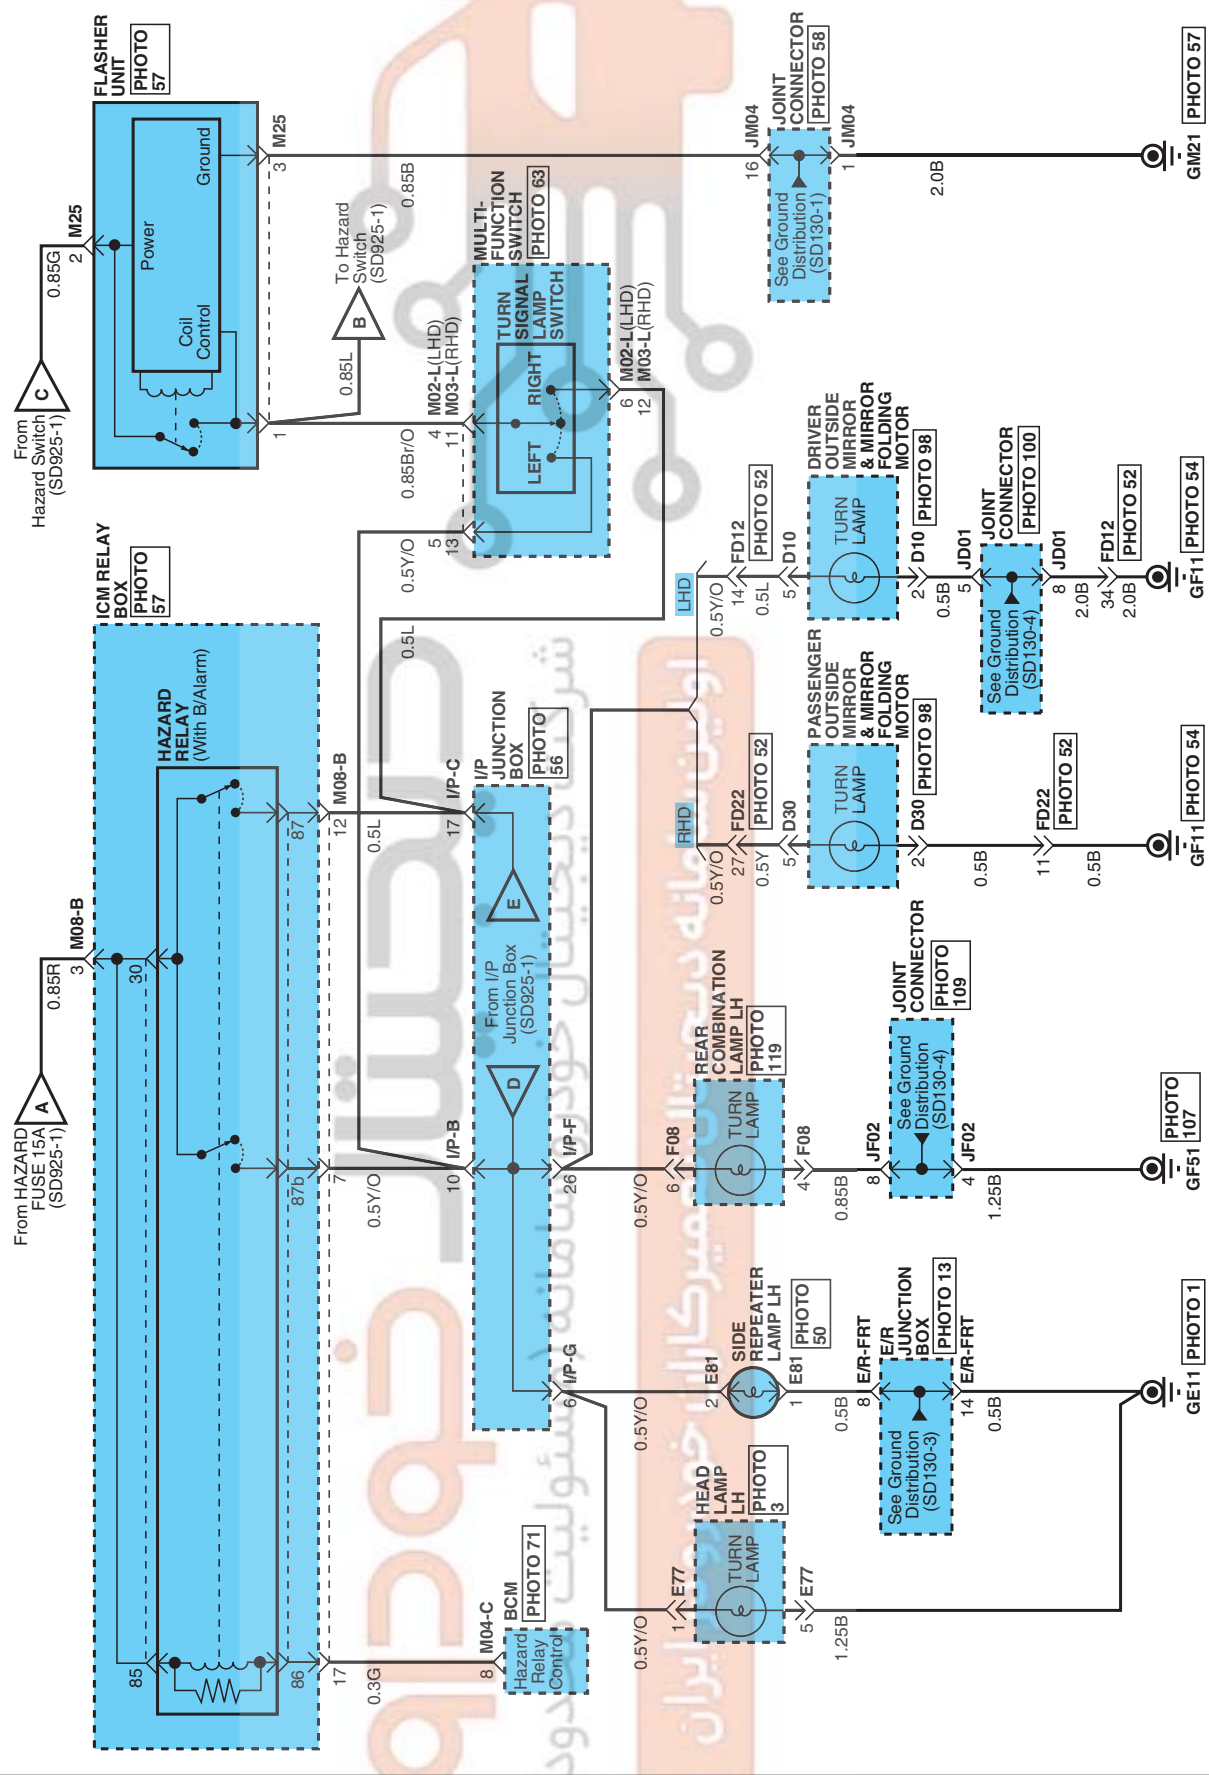

TURN & HAZARD LAMPS

E3ECAD52

TURN & HAZARD LAMPS (1)

SD925-1

E3ECAD52A

TURN & HAZARD LAMPS

TURN & HAZARD LAMPS (2)

SD925-2

TURN & HAZARD LAMPS

TURN & HAZARD LAMPS (3)

SD925-3

TURN & HAZARD LAMPS

TURN & HAZARD LAMPS (4)

SD925-4

MEMO

دیجیتال خودرو