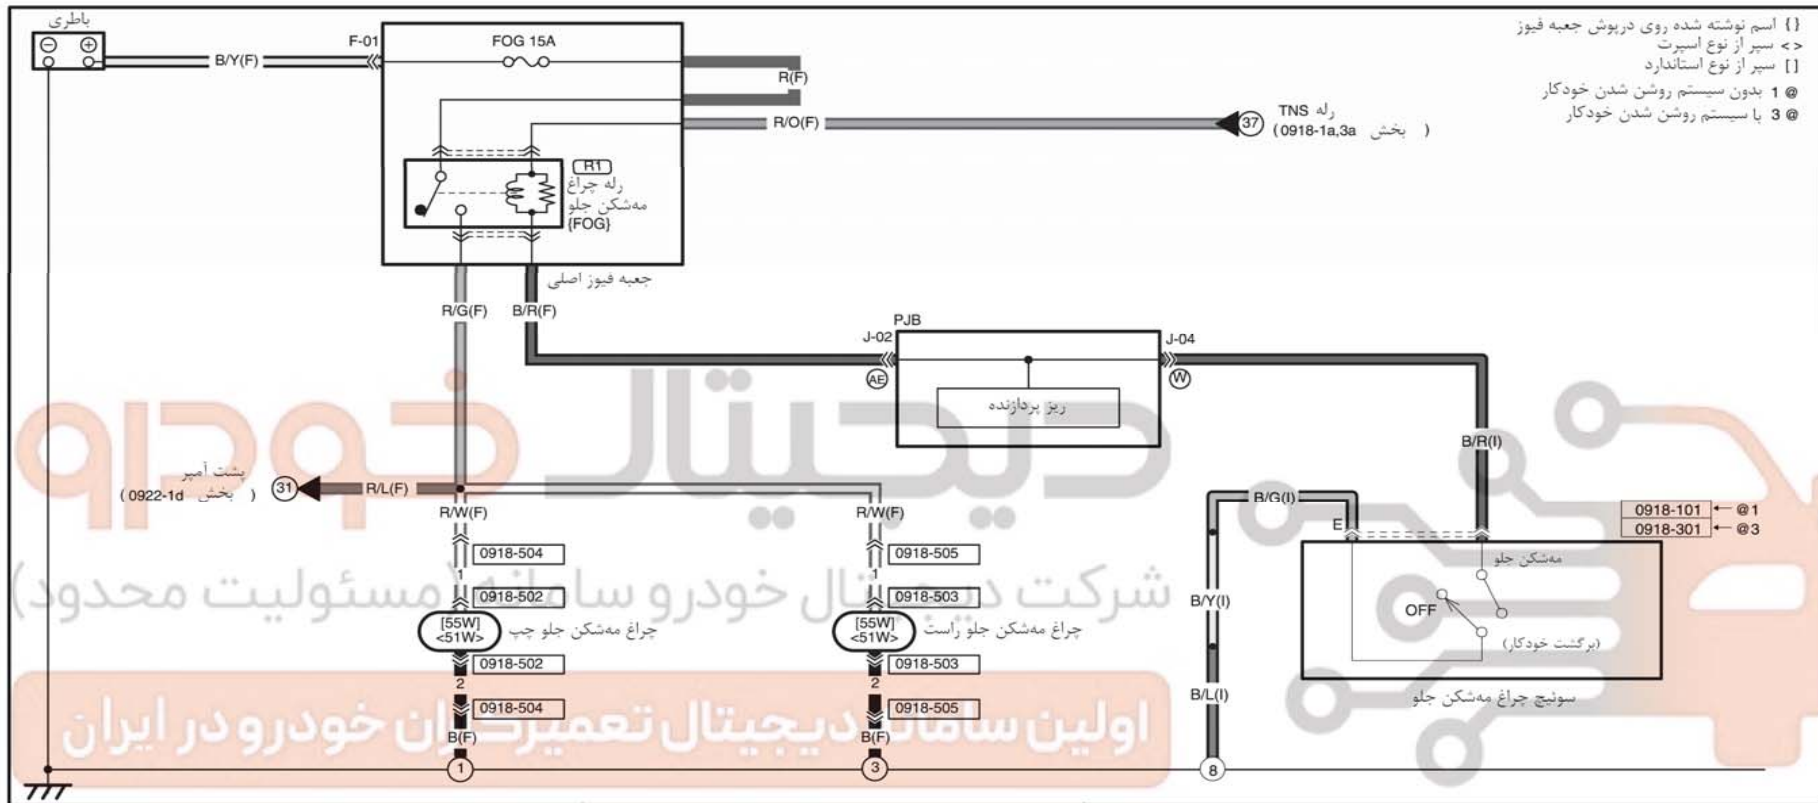

0918-5

چراغ مه شکن جلو

<p>0918-502</p> <p>چراغ مه شکن جلو چپ</p> <p>پایه های این کانکتور بوسیله شماره مشخص شده اند</p>	<p>0918-503</p> <p>چراغ مه شکن جلو راست</p> <p>پایه های این کانکتور بوسیله شماره مشخص شده اند</p>	<p>0918-101 @1</p> <p>0918-301 @3</p> <p>سونیج چراغهای مه شکن جلو و عقب</p> <p>یا سیستم روشن شدن خودکار</p>
<p>0918-504</p> <p>سیم کوتاه - دسته سیم جلو</p> <p>دسته سیم جلو</p> <p>پایه های این کانکتور بوسیله شماره مشخص شده اند</p>	<p>سیم کوتاه</p> <p>پایه های این کانکتور بوسیله شماره مشخص شده اند</p>	<p>0918-505</p> <p>سیم کوتاه - دسته سیم جلو</p> <p>دسته سیم جلو</p> <p>پایه های این کانکتور بوسیله شماره مشخص شده اند</p>

۱۲۰

0918-5

چراغ مه شکن جلو