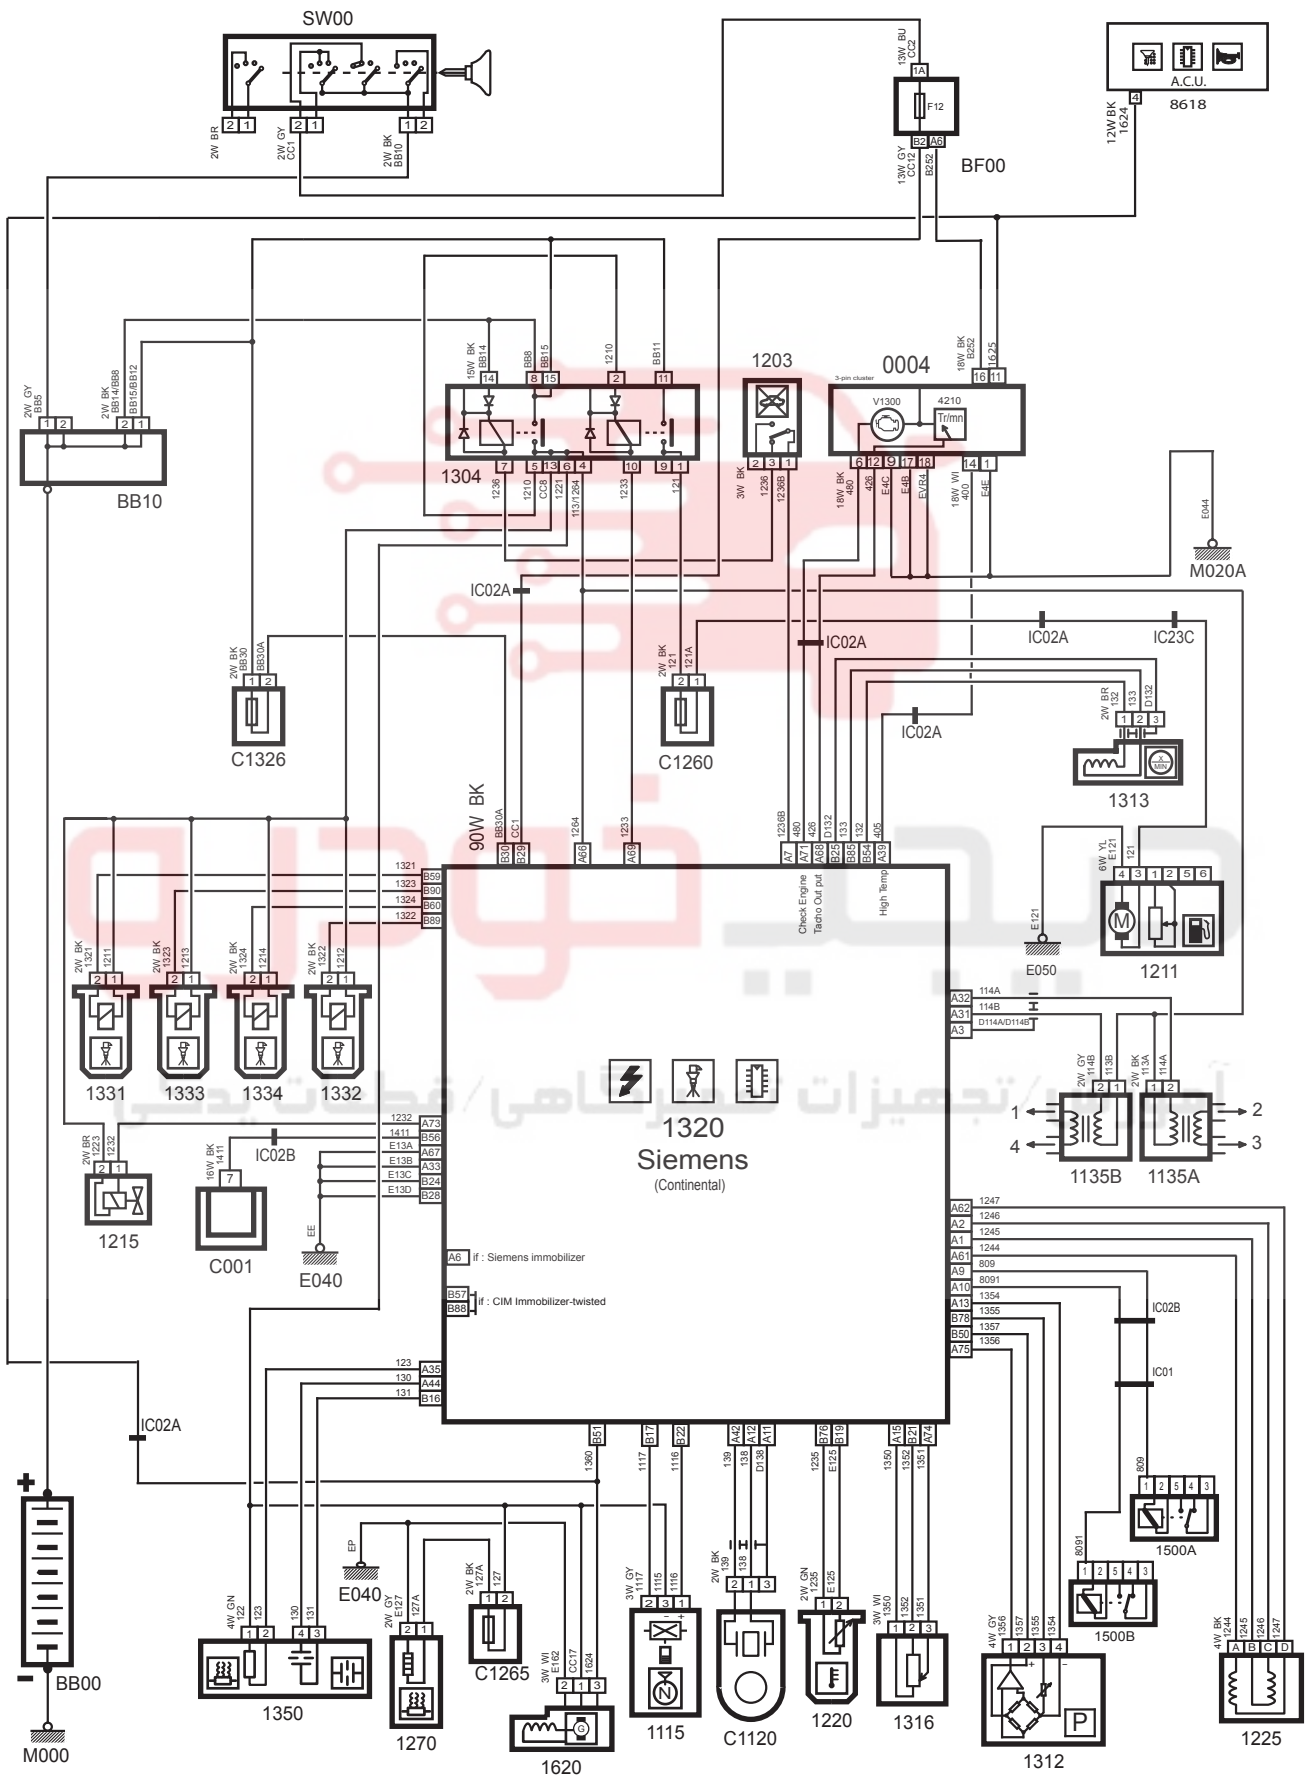

Fuel Injection System- Samand LX XU7 Siemens Petrol

0101021

شرح	كد
باتري	BB00
جعبه فيوز كالسكه اي	BB10
سوئچ	SW00
جعبه فيوز	BF00
ECU موتور	1320
نمایشگر جلو آمپر	0004
رله دوپل	1304
کانکتور عیب یاب	C001
سنسور سرعت خودرو	1620
فیوز تغذیه ECU	C1326
فیوز تغذیه پمپ بنزین	C1260
فیوز گرمکن دریچه گاز	C1265
گیج و پمپ بنزین	1211
کوئل	1135
موتور پله ای	1225
سنسور Tmap	1312
پتانسیومتر دریچه گاز	1316
سنسور دمای آب خنک کننده موتور	1220
سنسور ضربه	C1120
سنسور میل سوپاپ	1115
سنسور دور موتور	1313
گرمکن دریچه گاز	1270
سنسور اکسیژن	1350
شیر برقی کنیستر	1215
انژکتور بنزین شماره 1	1331
انژکتور بنزین شماره 2	1332
انژکتور بنزین شماره 3	1333
انژکتور بنزین شماره 4	1334
یونیت سیستم هشدار دهنده ACU	8618

2013.09.18

Fuel Injection System- Samand LX XU7 Siemens Petrol

0101021

2013.09.18