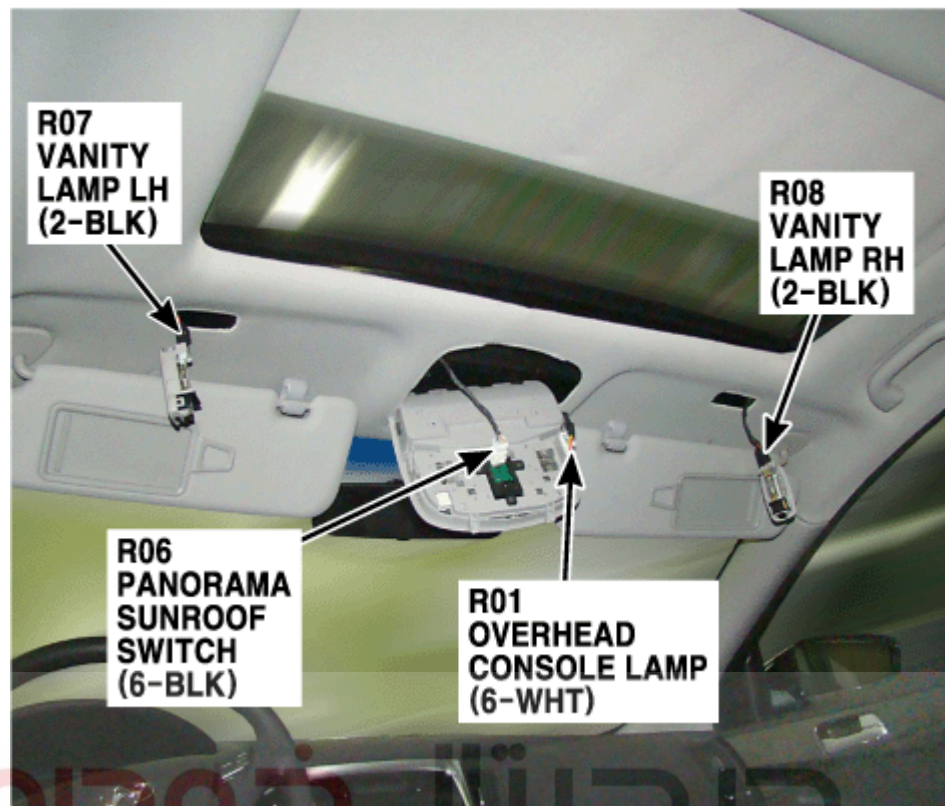

Sunroof

R05 Panorama Sunroof
 - 10 Female / White (KET_090III_10E_w)

1. B	Ground (GM03)	6. R	I/P Junction Box - F23 20A
2. -	-	7. -	-
3. O	I/P Junction Box - F27 7.5A	8. W	Instrument Cluster (4P Output)
4. Y	Panorama Sunroof Switch (Tilt Up)	9. O	Panorama Sunroof Switch (Open/Close(2nd))
5. Gr	Panorama Sunroof Switch (Open(1st))	10. L	Panorama Sunroof Switch (Close/Tilt Down(1st))

103. Left A-pillar

دیجیتال خودرو

شرکت دیجیتال خودرو سامانه (مسئولیت محدود)

اولین سامانه دیجیتال تعمیرکاران خودرو در ایران

R06 Panorama Sunroof Switch
 - 6 Female / Black (AMP_MQS_06E_B)

اولین سامانه دیجیتال تعمیرکاران خودرو در ایران

1. B	Ground (GM03)	4. Y	Panorama Sunroof (Tilt Up)
2. Gr	Panorama Sunroof (Open(1st))	5. O	Panorama Sunroof (Open/Close(2nd))
3. L	Panorama Sunroof (Close/Tilt Down(1st))	6. —	—

56. Front of Roof Trim

دیجیتال خودرو
شرکت دیجیتال خودرو سامانه (مسئولیت محدود)