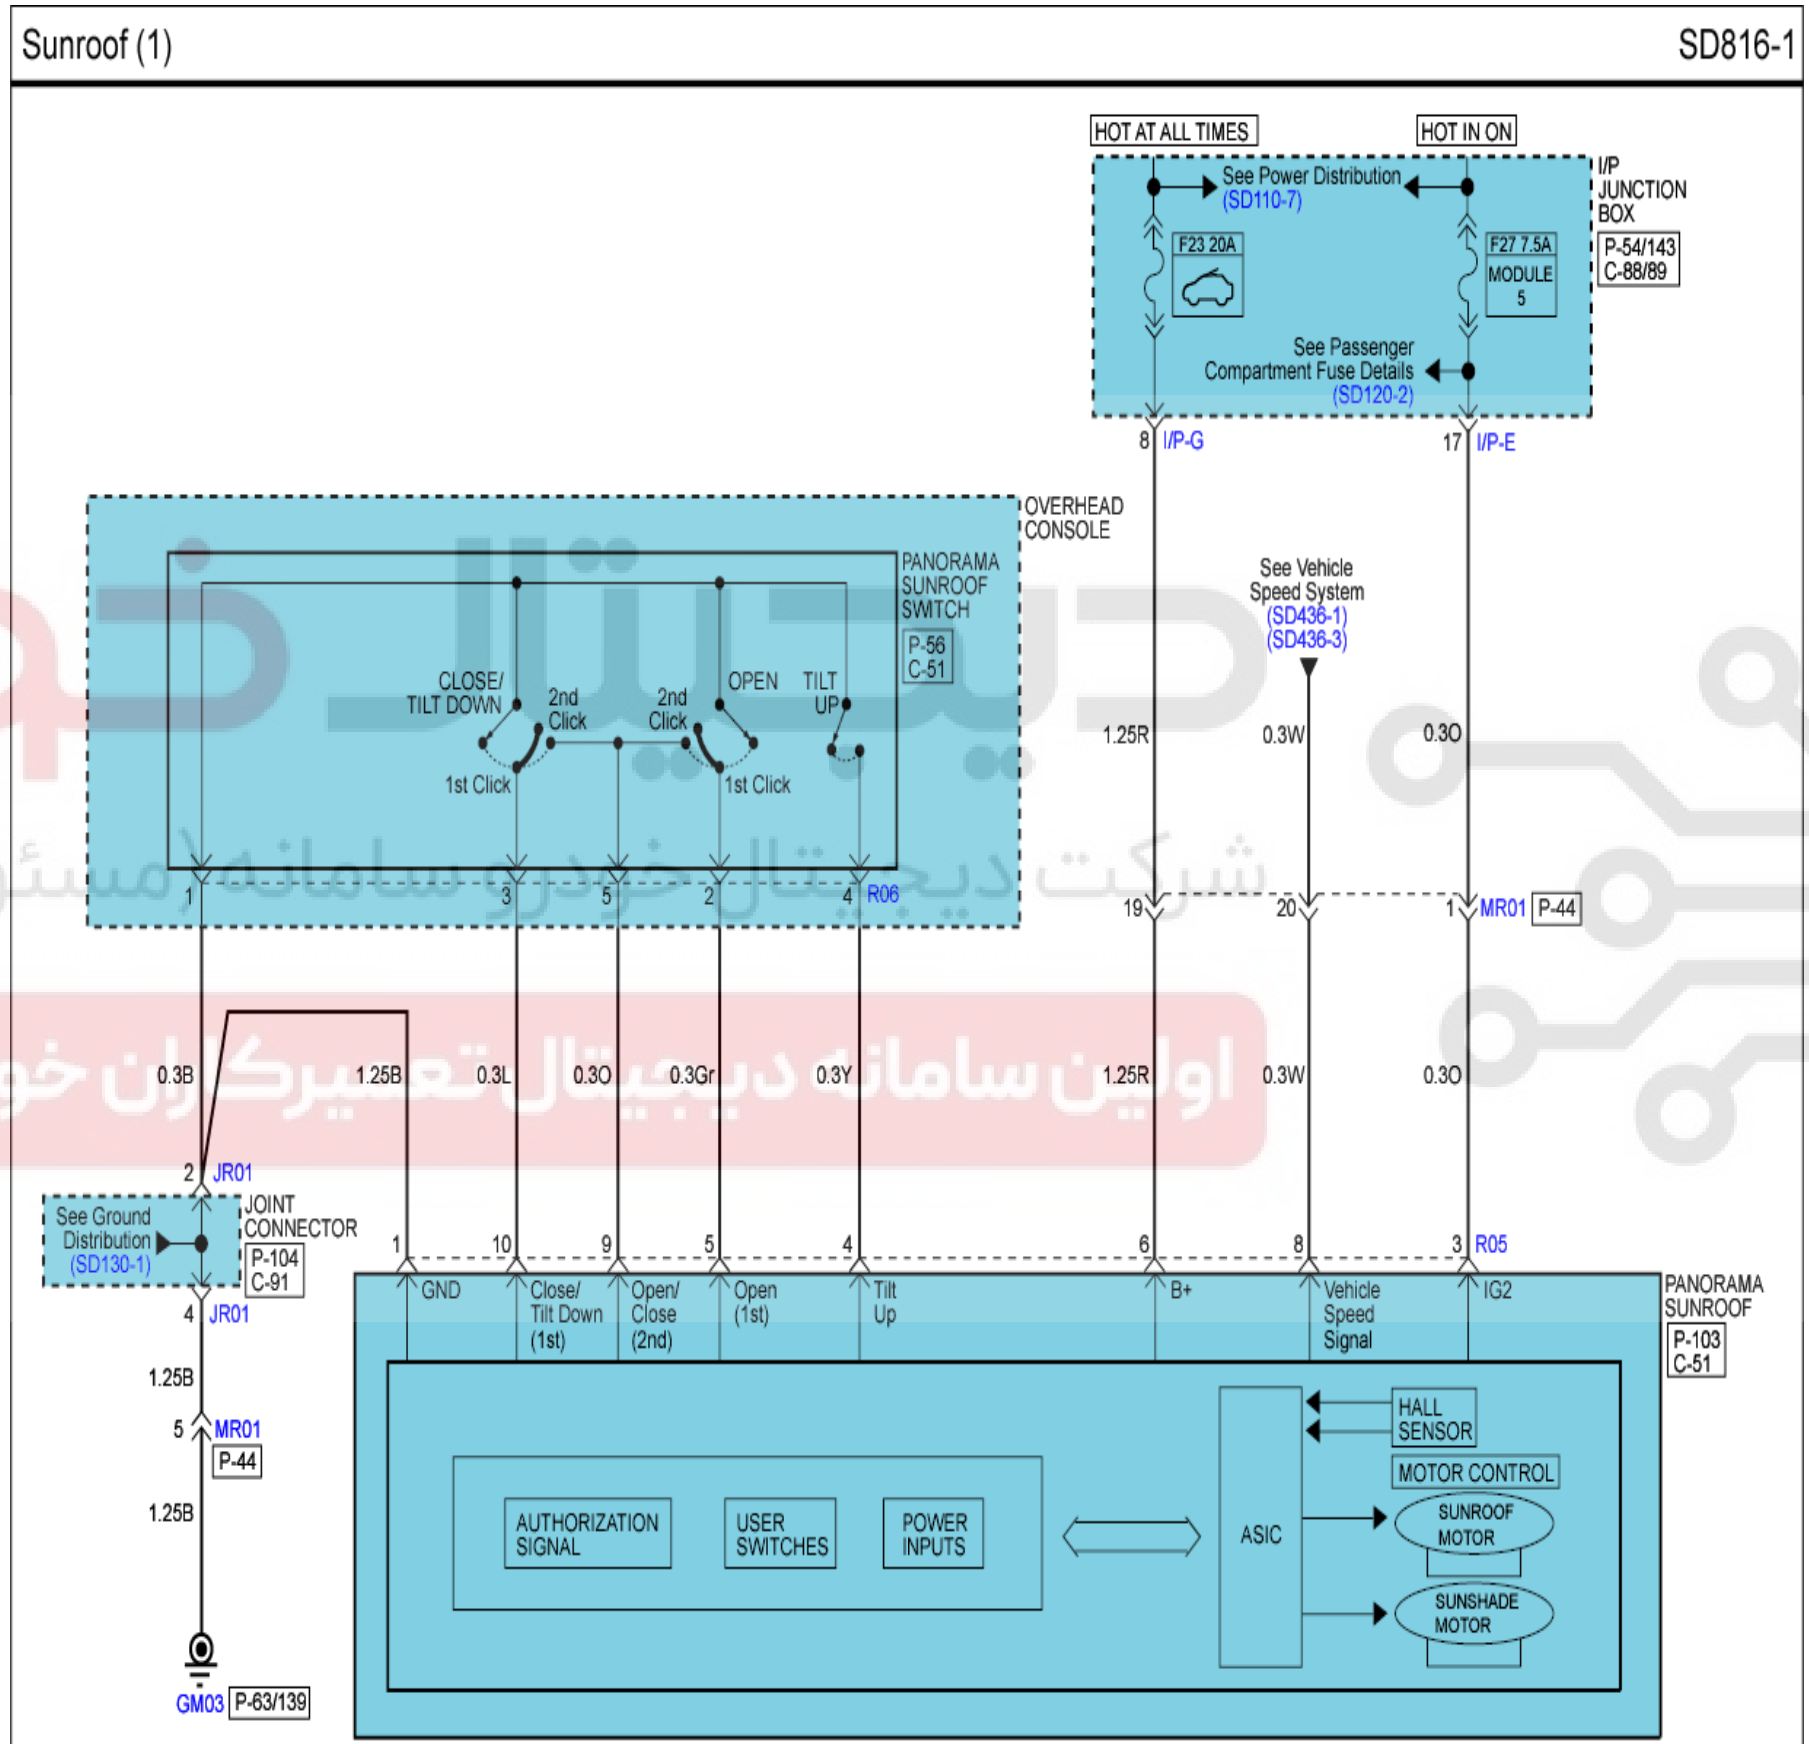

Sunroof

R05 Panorama Sunroof
 - 10 Female / White (KET_090III_10E_w)

1. B	Ground (GM03)	6. R	I/P Junction Box - F23 20A
2. -	-	7. -	-
3. O	I/P Junction Box - F27 7.5A	8. W	Instrument Cluster (4P Output)
4. Y	Panorama Sunroof Switch (Tilt Up)	9. O	Panorama Sunroof Switch (Open/Close(2nd))
5. Gr	Panorama Sunroof Switch (Open(1st))	10. L	Panorama Sunroof Switch (Close/Tilt Down(1st))

103. Left A-pillar

دیجیتال خودرو

شرکت دیجیتال خودرو سامانه (مسئولیت محدود)

اولین سامانه دیجیتال تعمیرکاران خودرو در ایران

R06 Panorama Sunroof Switch
 - 6 Female / Black (AMP_MQS_06E_B)

اولین سامانه دیجیتال تعمیرکاران خودرو در ایران

1. B	Ground (GM03)	4. Y	Panorama Sunroof (Tilt Up)
2. Gr	Panorama Sunroof (Open(1st))	5. O	Panorama Sunroof (Open/Close(2nd))
3. L	Panorama Sunroof (Close/Tilt Down(1st))	6. —	—

56. Front of Roof Trim

دیجیتال خودرو
شرکت دیجیتال خودرو سامانه (مسئولیت محدود)