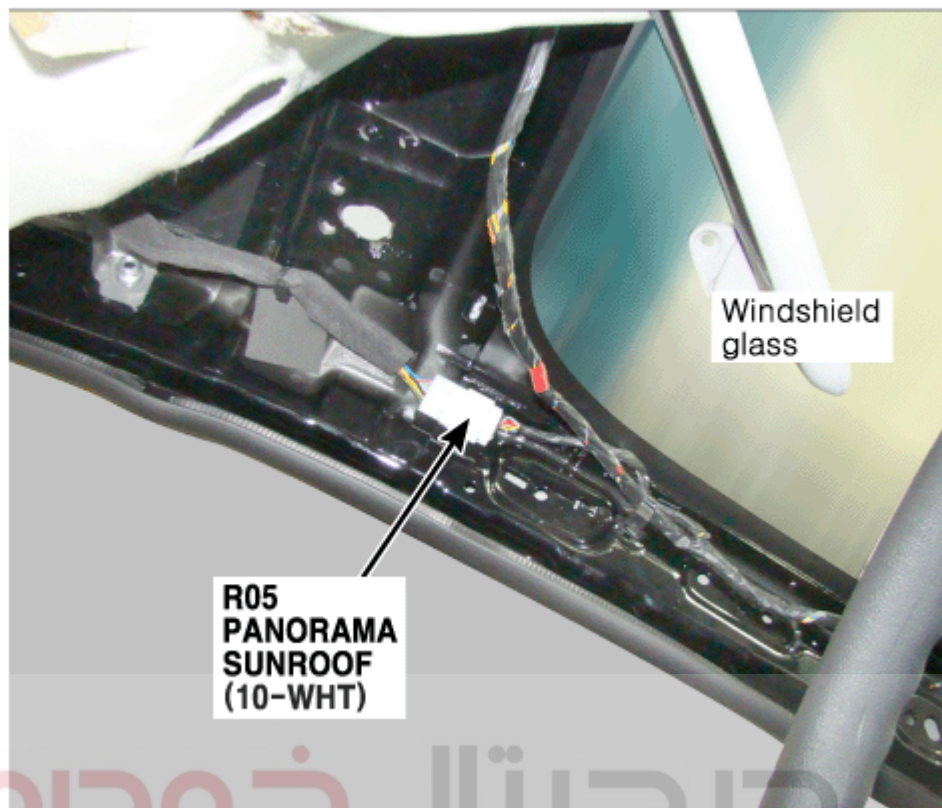

Sunroof

R05 Panorama Sunroof
 - 10 Female / White (KET_090III_10E_w)

1. B	Ground (GM03)	6. R	I/P Junction Box - F23 20A
2. -	-	7. -	-
3. O	I/P Junction Box - F27 7.5A	8. W	Instrument Cluster (4P Output)
4. Y	Panorama Sunroof Switch (Tilt Up)	9. O	Panorama Sunroof Switch (Open/Close(2nd))
5. Gr	Panorama Sunroof Switch (Open(1st))	10. L	Panorama Sunroof Switch (Close/Tilt Down(1st))

103. Left A-pillar

دیجیتال خودرو

شرکت دیجیتال خودرو سامانه (مسئولیت محدود)

اولین سامانه دیجیتال تعمیرکاران خودرو در ایران

R06 Panorama Sunroof Switch
 - 6 Female / Black (AMP_MQS_06E_B)

اولین سامانه دیجیتال تعمیرکاران خودرو در ایران

1. B	Ground (GM03)	4. Y	Panorama Sunroof (Tilt Up)
2. Gr	Panorama Sunroof (Open(1st))	5. O	Panorama Sunroof (Open/Close(2nd))
3. L	Panorama Sunroof (Close/Tilt Down(1st))	6. —	—

56. Front of Roof Trim

دیجیتال خودرو
شرکت دیجیتال خودرو سامانه (مسئولیت محدود)