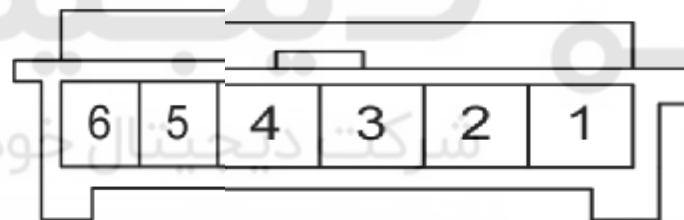

Sunroof

R05 Panorama Sunroof
 - 10 Female / White (KET_090III_10E_w)

1. B	Ground (GM03)	6. R	I/P Junction Box - F23 20A
2. -	-	7. -	-
3. O	I/P Junction Box - F27 7.5A	8. W	Instrument Cluster (4P Output)
4. Y	Panorama Sunroof Switch (Tilt Up)	9. O	Panorama Sunroof Switch (Open/Close(2nd))
5. Gr	Panorama Sunroof Switch (Open(1st))	10. L	Panorama Sunroof Switch (Close/Tilt Down(1st))

103. Left A-pillar

دیجیتال خودرو

شرکت دیجیتال خودرو سامانه (مسئولیت محدود)

اولین سامانه دیجیتال تعمیرکاران خودرو در ایران

R06 Panorama Sunroof Switch
 - 6 Female / Black (AMP_MQS_06E_B)

اولین سامانه دیجیتال تعمیرکاران خودرو در ایران