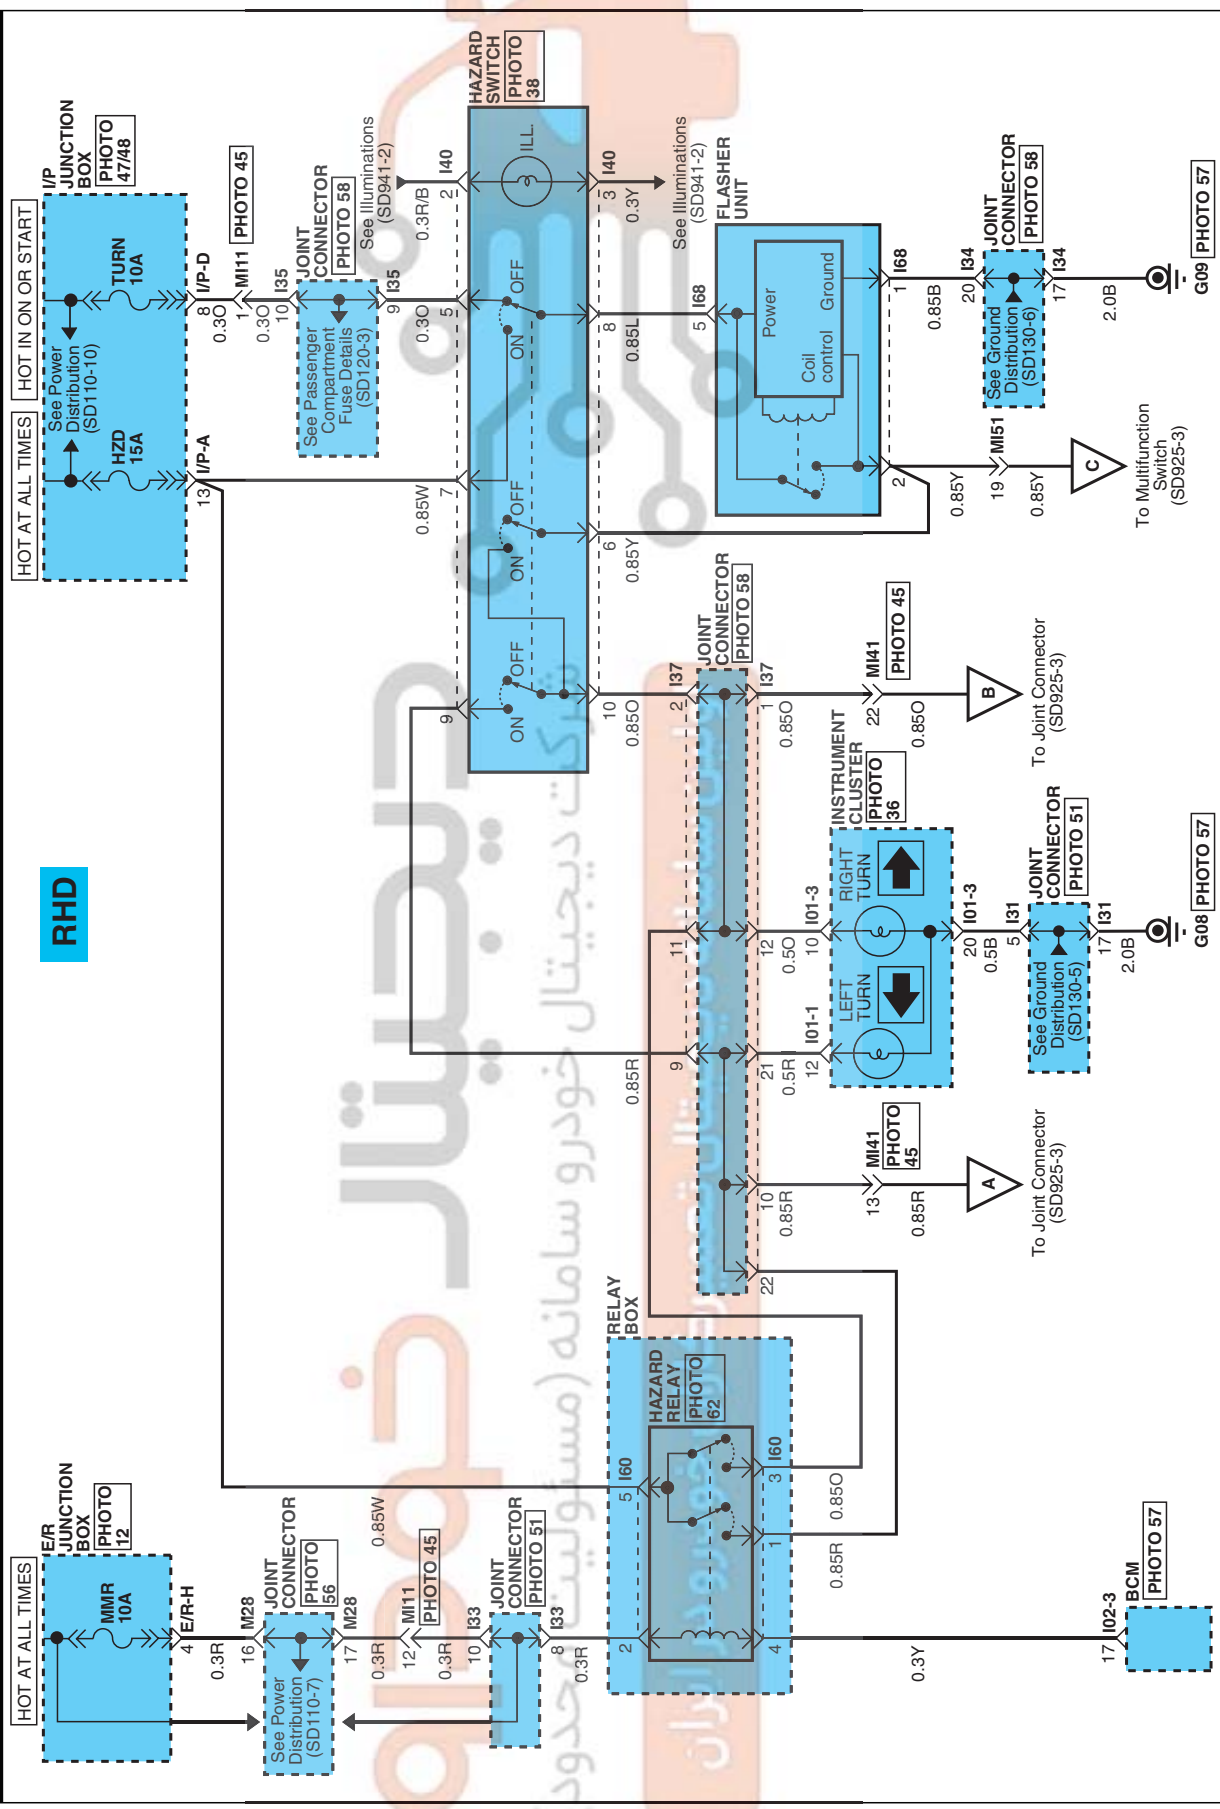

TURN & HAZARD LAMPS EB20BAED

TURN & HAZARD LAMPS (1)

TURN & HAZARD LAMPS

TURN & HAZARD LAMPS (2)

SD925-2

TURN & HAZARD LAMPS

TURN & HAZARD LAMPS (3)

SD925-3

TURN & HAZARD LAMPS

TURN & HAZARD LAMPS (4)

SD925-4

<p>E17/E18</p>  <p>KUM_NMWMP_06F_B</p>	<p>E40</p>  <p>KET_SWP_02F_B</p>	<p>BLANK</p>	<p>F01/F31</p>  <p>KET_090III_06M_W</p>
<p>I40</p>  <p>KET_090II_10F_W</p>	<p>I60</p>  <p>CR05F031</p>	<p>I68</p>  <p>KET_250_05F_B_RLY</p>	<p>M03</p>  <p>KET_250_05F_B_RLY</p>
<p>M20-L</p>  <p>KET_0509_18F_W</p>	<p>M20-LR</p>  <p>KET_0509_18F_W</p>	<p>M37</p>  <p>KET_SWP_02F_B</p>	<p>BLANK</p>