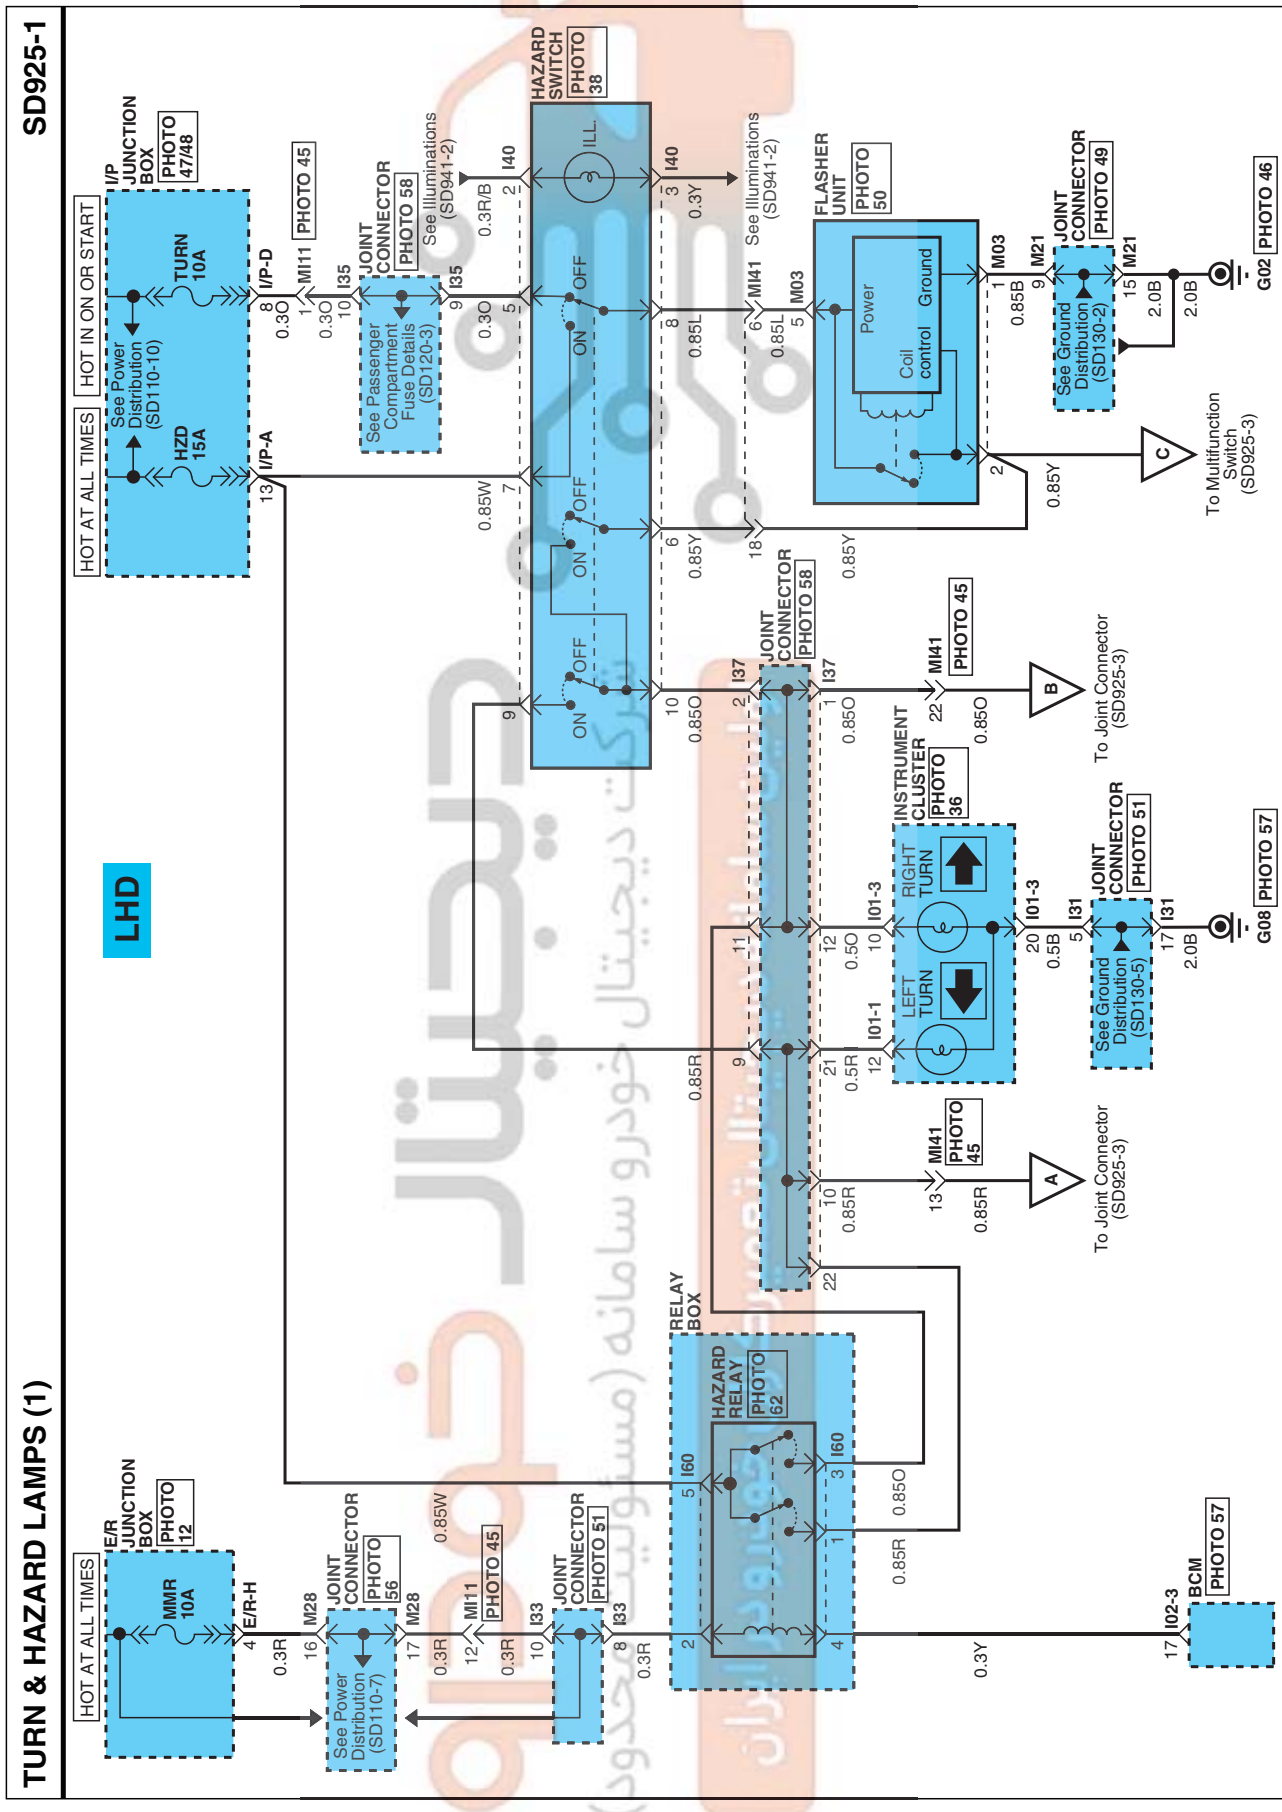

TURN & HAZARD LAMPS EB20BAED

TURN & HAZARD LAMPS (1)

TURN & HAZARD LAMPS

TURN & HAZARD LAMPS (2)

SD925-2

TURN & HAZARD LAMPS

TURN & HAZARD LAMPS (3)

SD925-3

TURN & HAZARD LAMPS

TURN & HAZARD LAMPS (4)

SD925-4

<p>E17/E18</p>  <p>KUM_NMWMP_06F_B</p>	<p>E40</p>  <p>KET_SWP_02F_B</p>	<p>BLANK</p>	<p>F01/F31</p>  <p>KET_090III_06M_W</p>
<p>I40</p>  <p>KET_090II_10F_W</p>	<p>I60</p>  <p>CR05F031</p>	<p>I68</p>  <p>KET_250_05F_B_RLY</p>	<p>M03</p>  <p>KET_250_05F_B_RLY</p>
<p>M20-L</p>  <p>KET_0509_18F_W</p>	<p>M20-LR</p>  <p>KET_0509_18F_W</p>	<p>M37</p>  <p>KET_SWP_02F_B</p>	<p>BLANK</p>