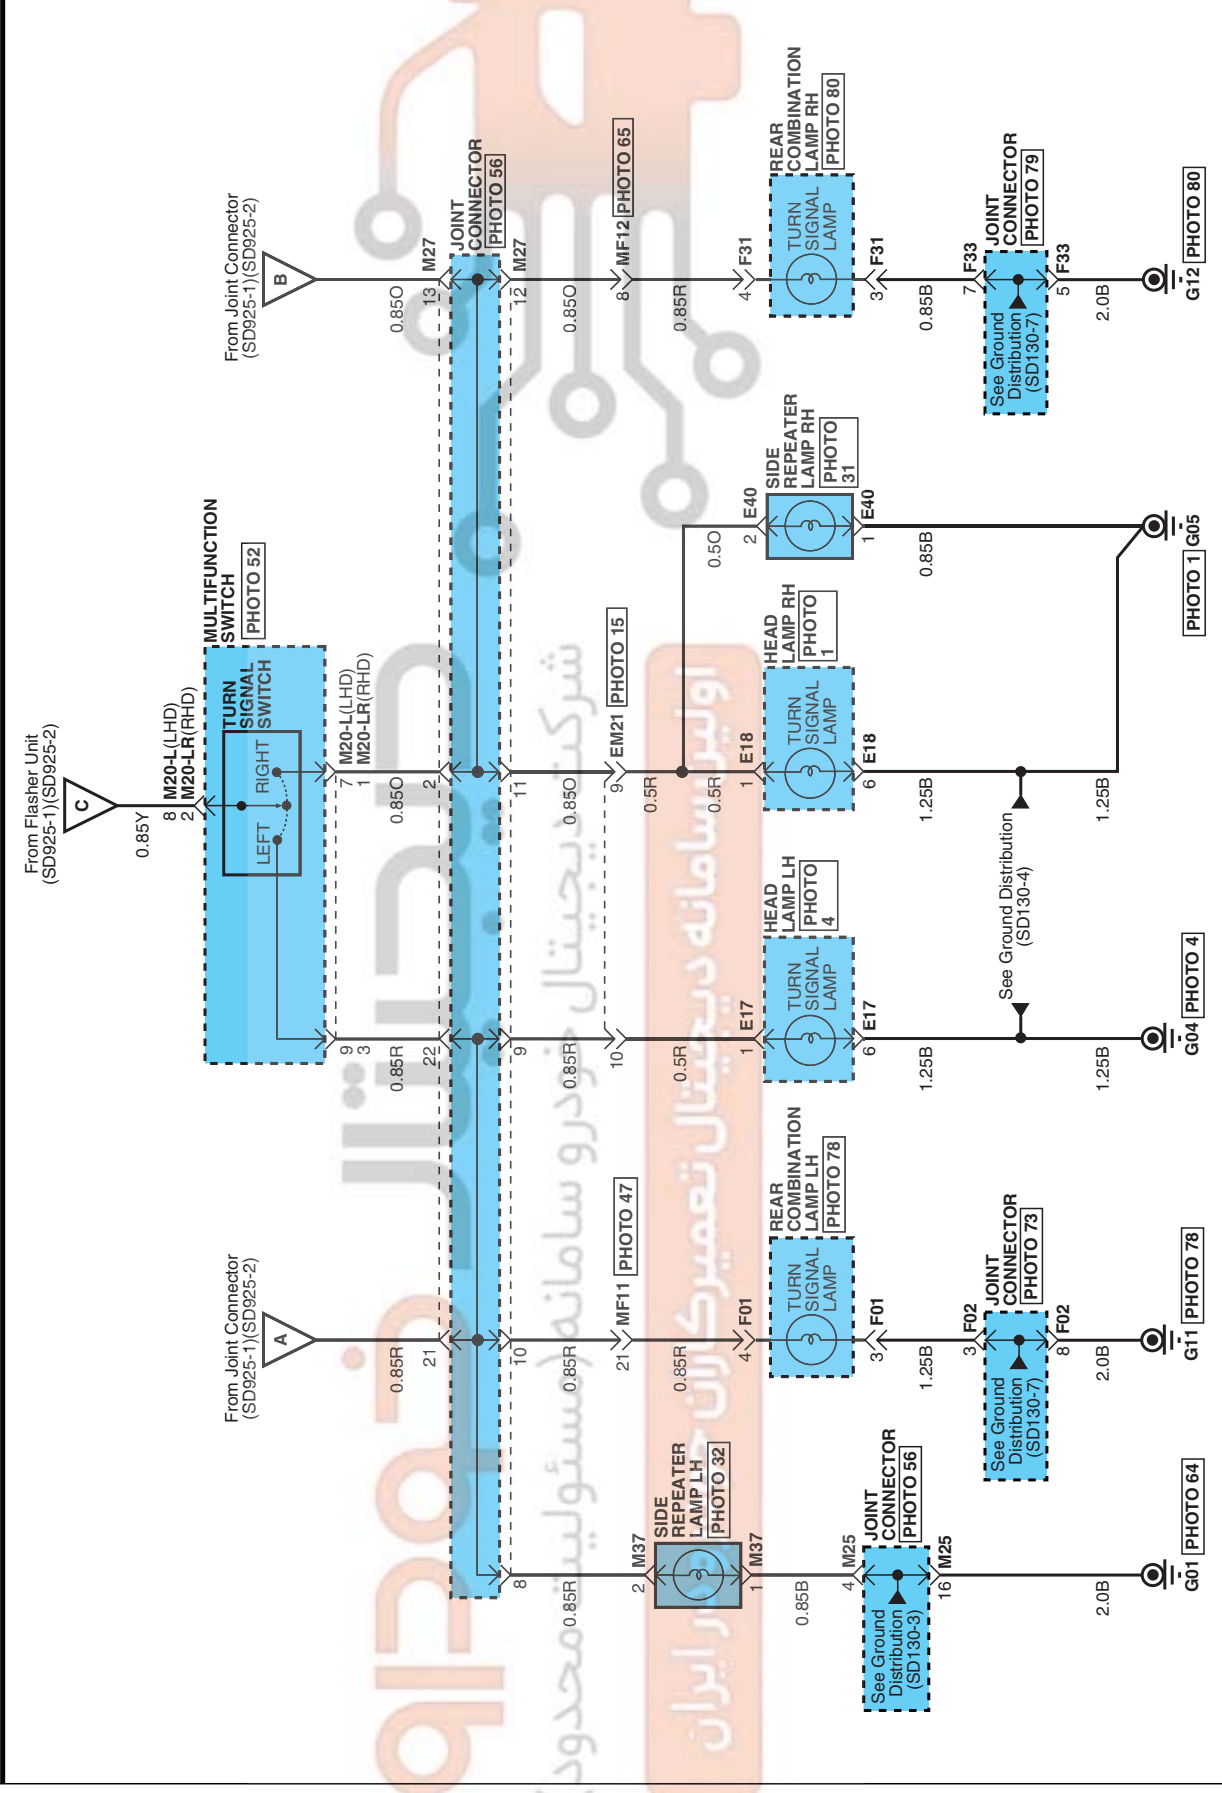

TURN & HAZARD LAMPS EB20BAED

TURN & HAZARD LAMPS (1)

TURN & HAZARD LAMPS

TURN & HAZARD LAMPS (2)

SD925-2

TURN & HAZARD LAMPS

TURN & HAZARD LAMPS (3)

SD925-3

TURN & HAZARD LAMPS

TURN & HAZARD LAMPS (4)

SD925-4

<p>E17/E18</p>  <p>KUM_NMWMP_06F_B</p>	<p>E40</p>  <p>KET_SWP_02F_B</p>	<p>BLANK</p>	<p>F01/F31</p>  <p>KET_090III_06M_W</p>
<p>I40</p>  <p>KET_090II_10F_W</p>	<p>I60</p>  <p>CR05F031</p>	<p>I68</p>  <p>KET_250_05F_B_RLY</p>	<p>M03</p>  <p>KET_250_05F_B_RLY</p>
<p>M20-L</p>  <p>KET_0509_18F_W</p>	<p>M20-LR</p>  <p>KET_0509_18F_W</p>	<p>M37</p>  <p>KET_SWP_02F_B</p>	<p>BLANK</p>