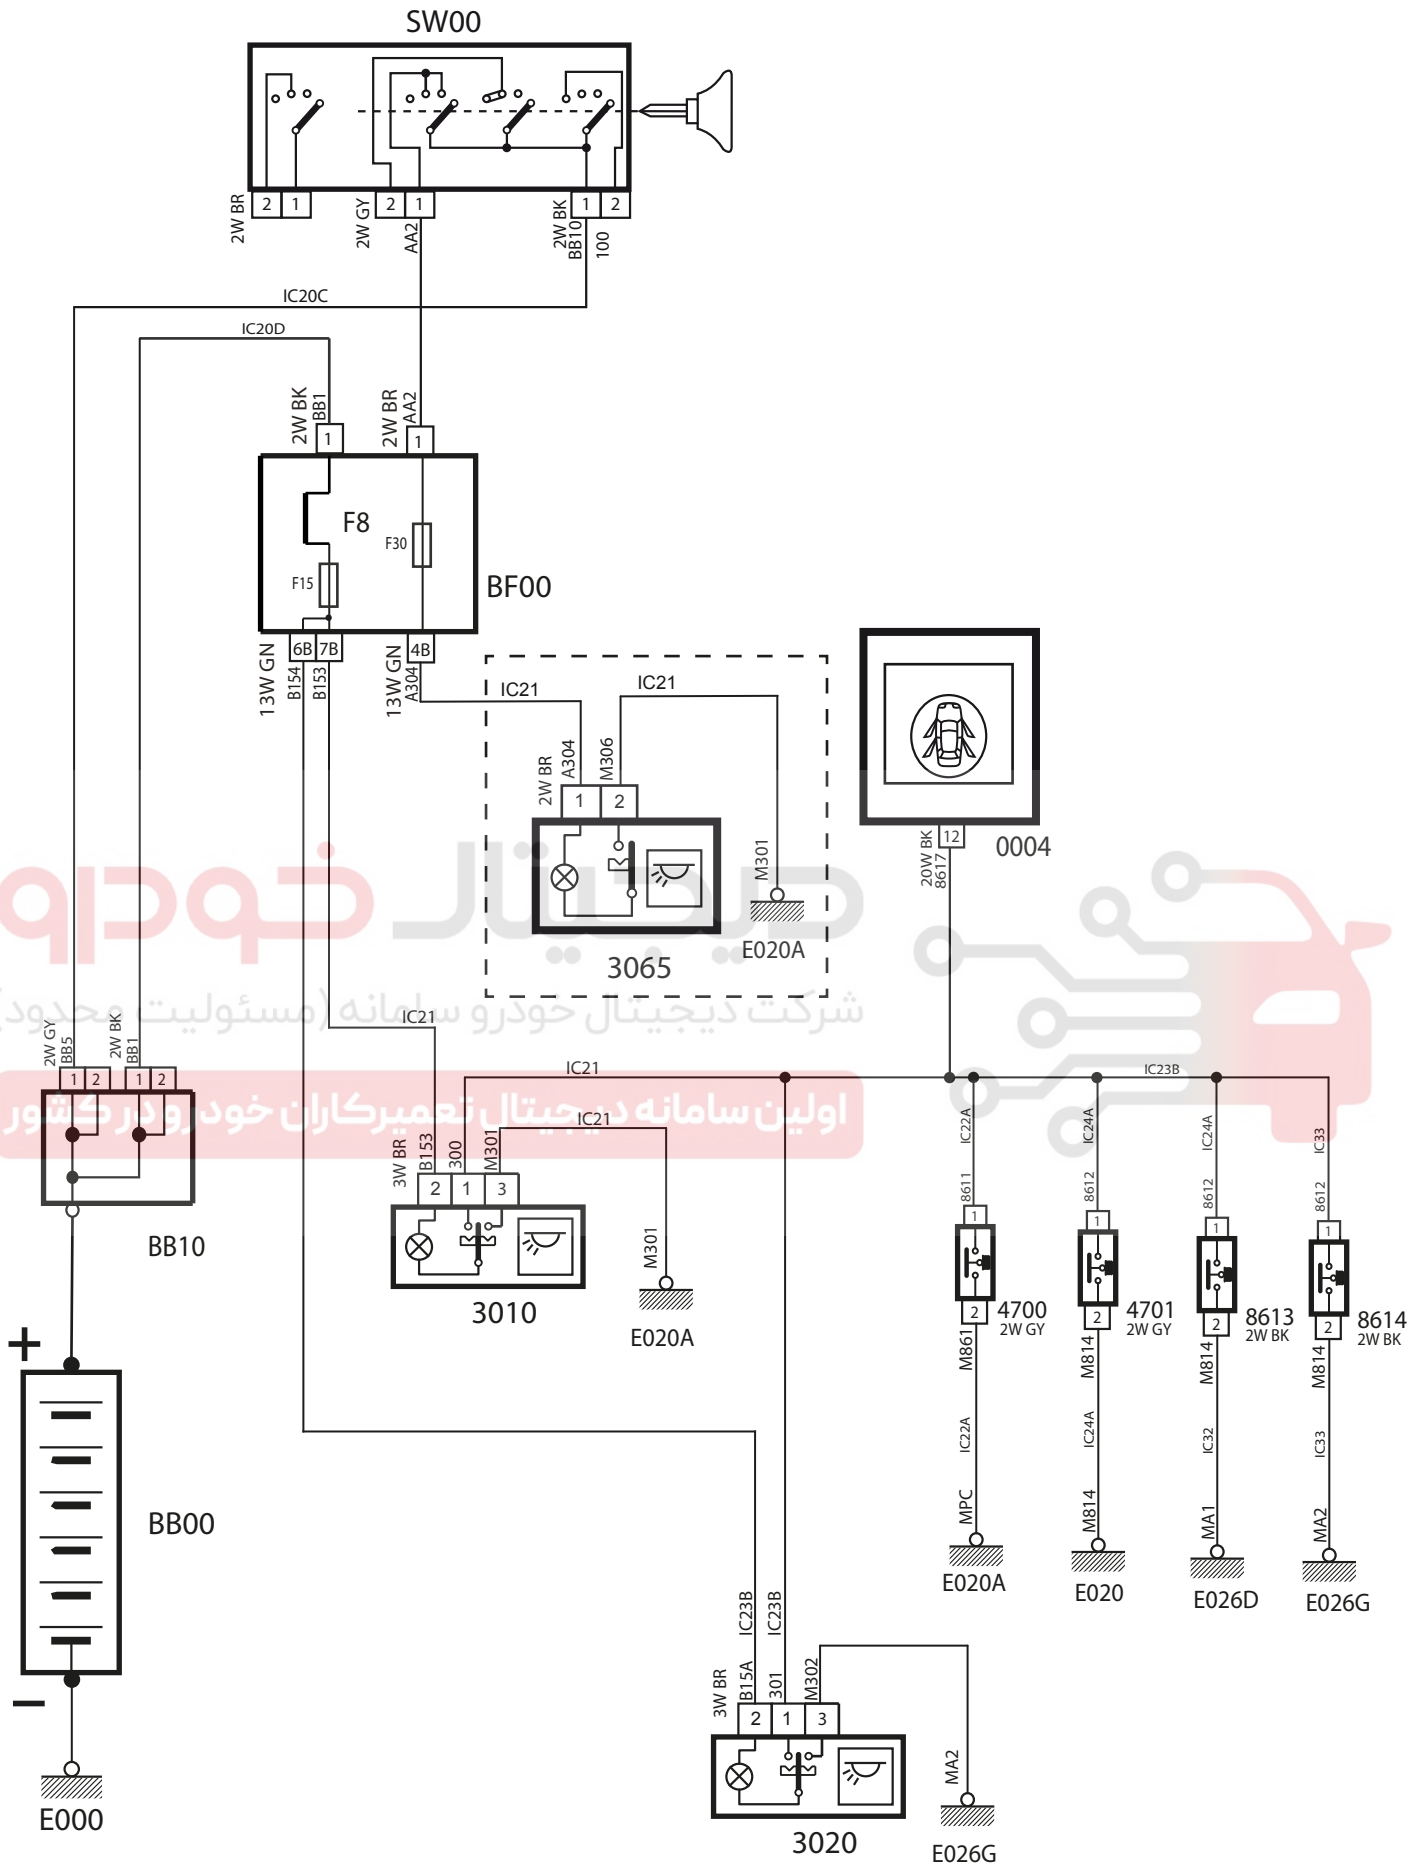

Roof Lamp & Door Switch - 405 GLX New Dashboard

شرح	كد
سوئيچ	SW00
باتري	BB00
جعبه فيوز اصلي	BF00
جعبه فيوز كالسكه اى	BB10
جلو آمپر	0004
لامپ سقفي جلو	3010
چراغ نقشه خوانى	3065
سوئيچ لادربى درب جلو سمت چپ	4700
سوئيچ لادربى درب جلو سمت راست	4701
سوئيچ لادربى درب عقب سمت چپ	8613
سوئيچ لادربى درب عقب سمت راست	8614
لامپ سقفي عقب	3020

ديجيتال خودرو
 شركت ديگيتال خودرو سامانه (مسئوليت محدود)

اولين سامانه ديگيتال تعميركاران خودرو در کشور

Roof Lamp & Door Switch - 405 GLX New Dashboard

شرکت دیجیتالی خودرو سامانه (مسئولیت محدود)
 اولین سامانه دیجیتالی تعمیرکاران خودرو در کشور