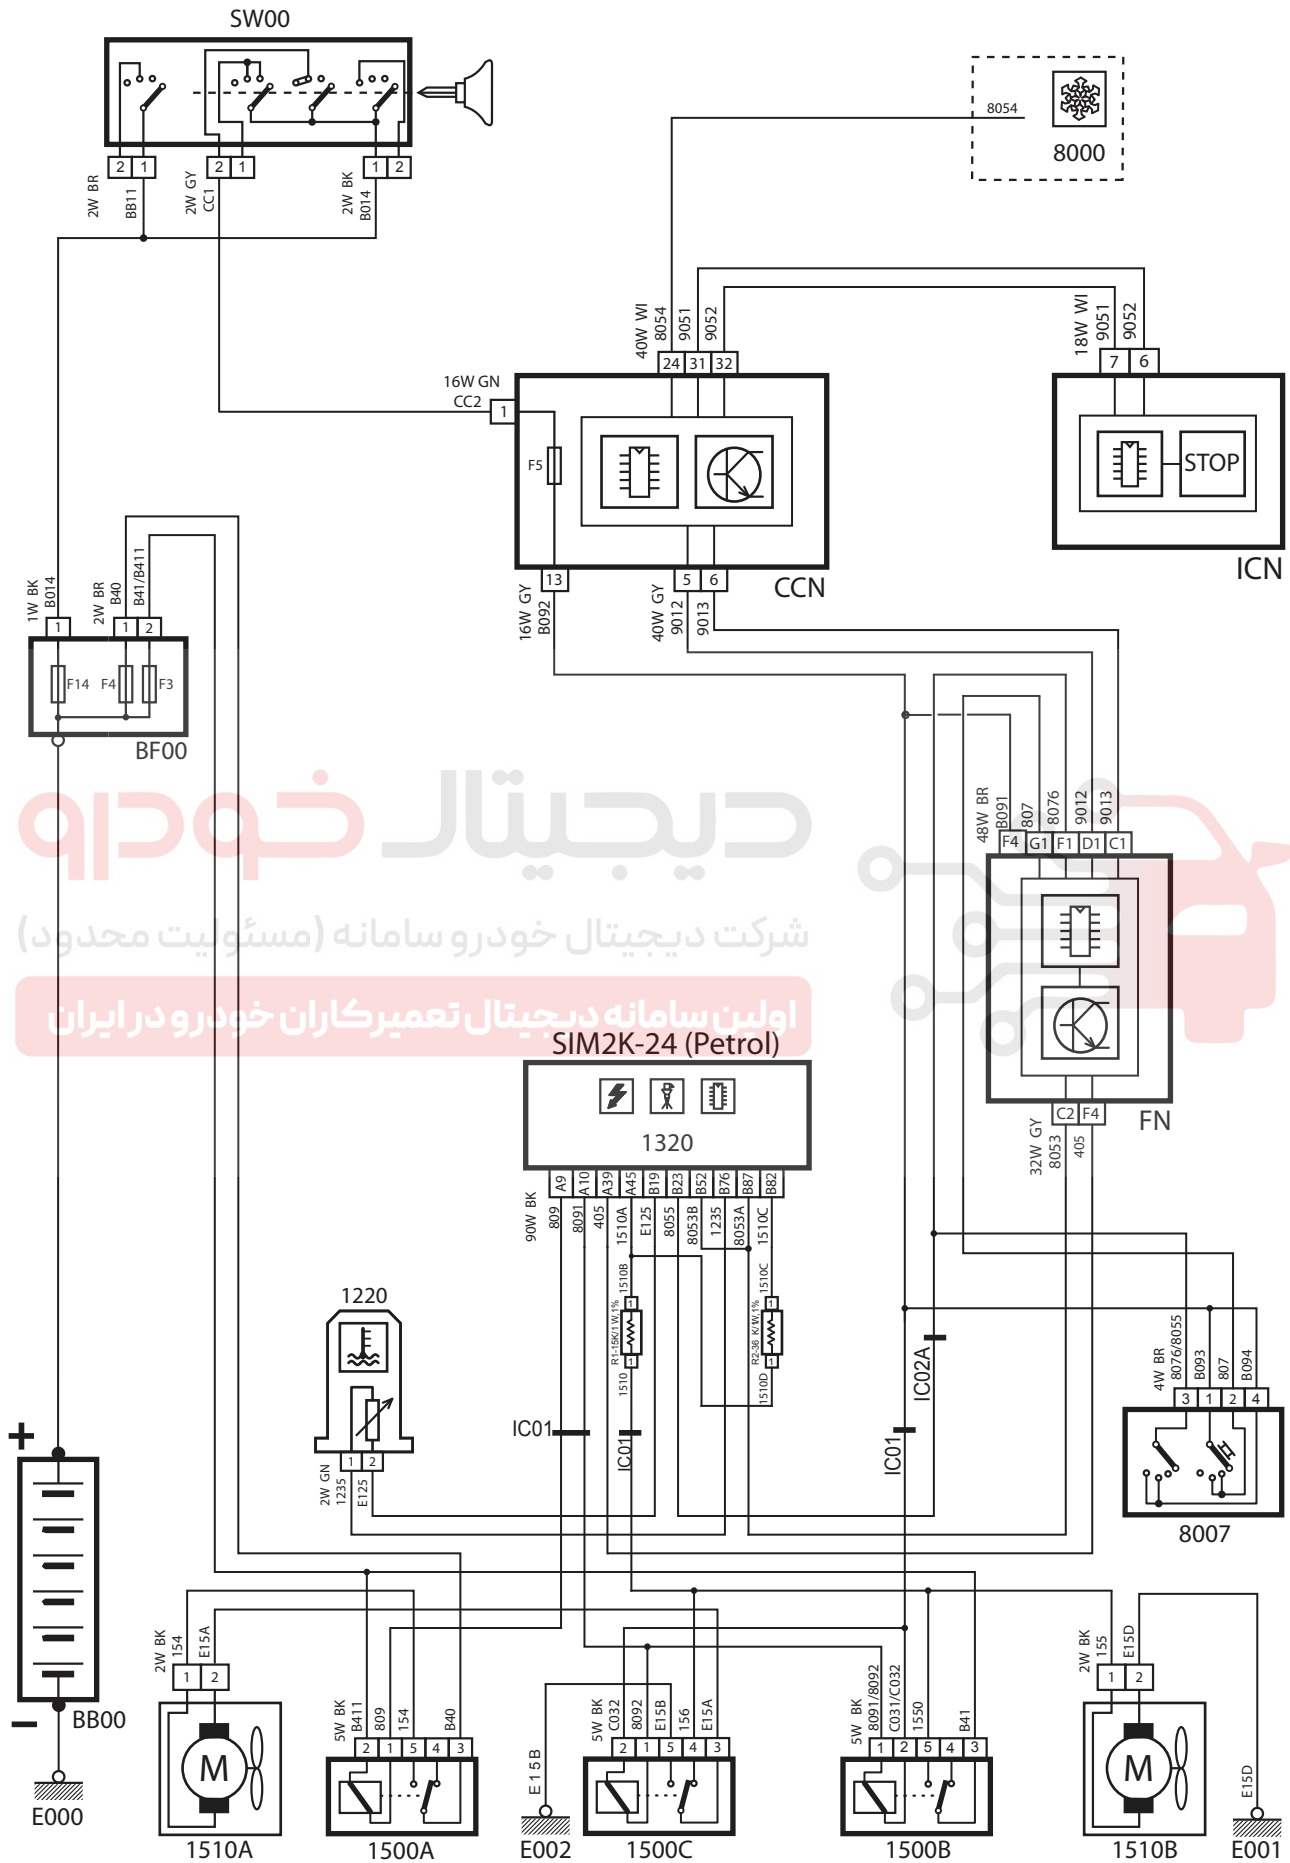

Engine Cooling FAN System-Samand LX & SOREN XU7 MUX Siemens

دیجیتال خودرو
شرکت دیجیتال خودرو سامانه (مسئولیت محدود)
اولین سامانه دیجیتال تعمیرکاران خودرو در ایران