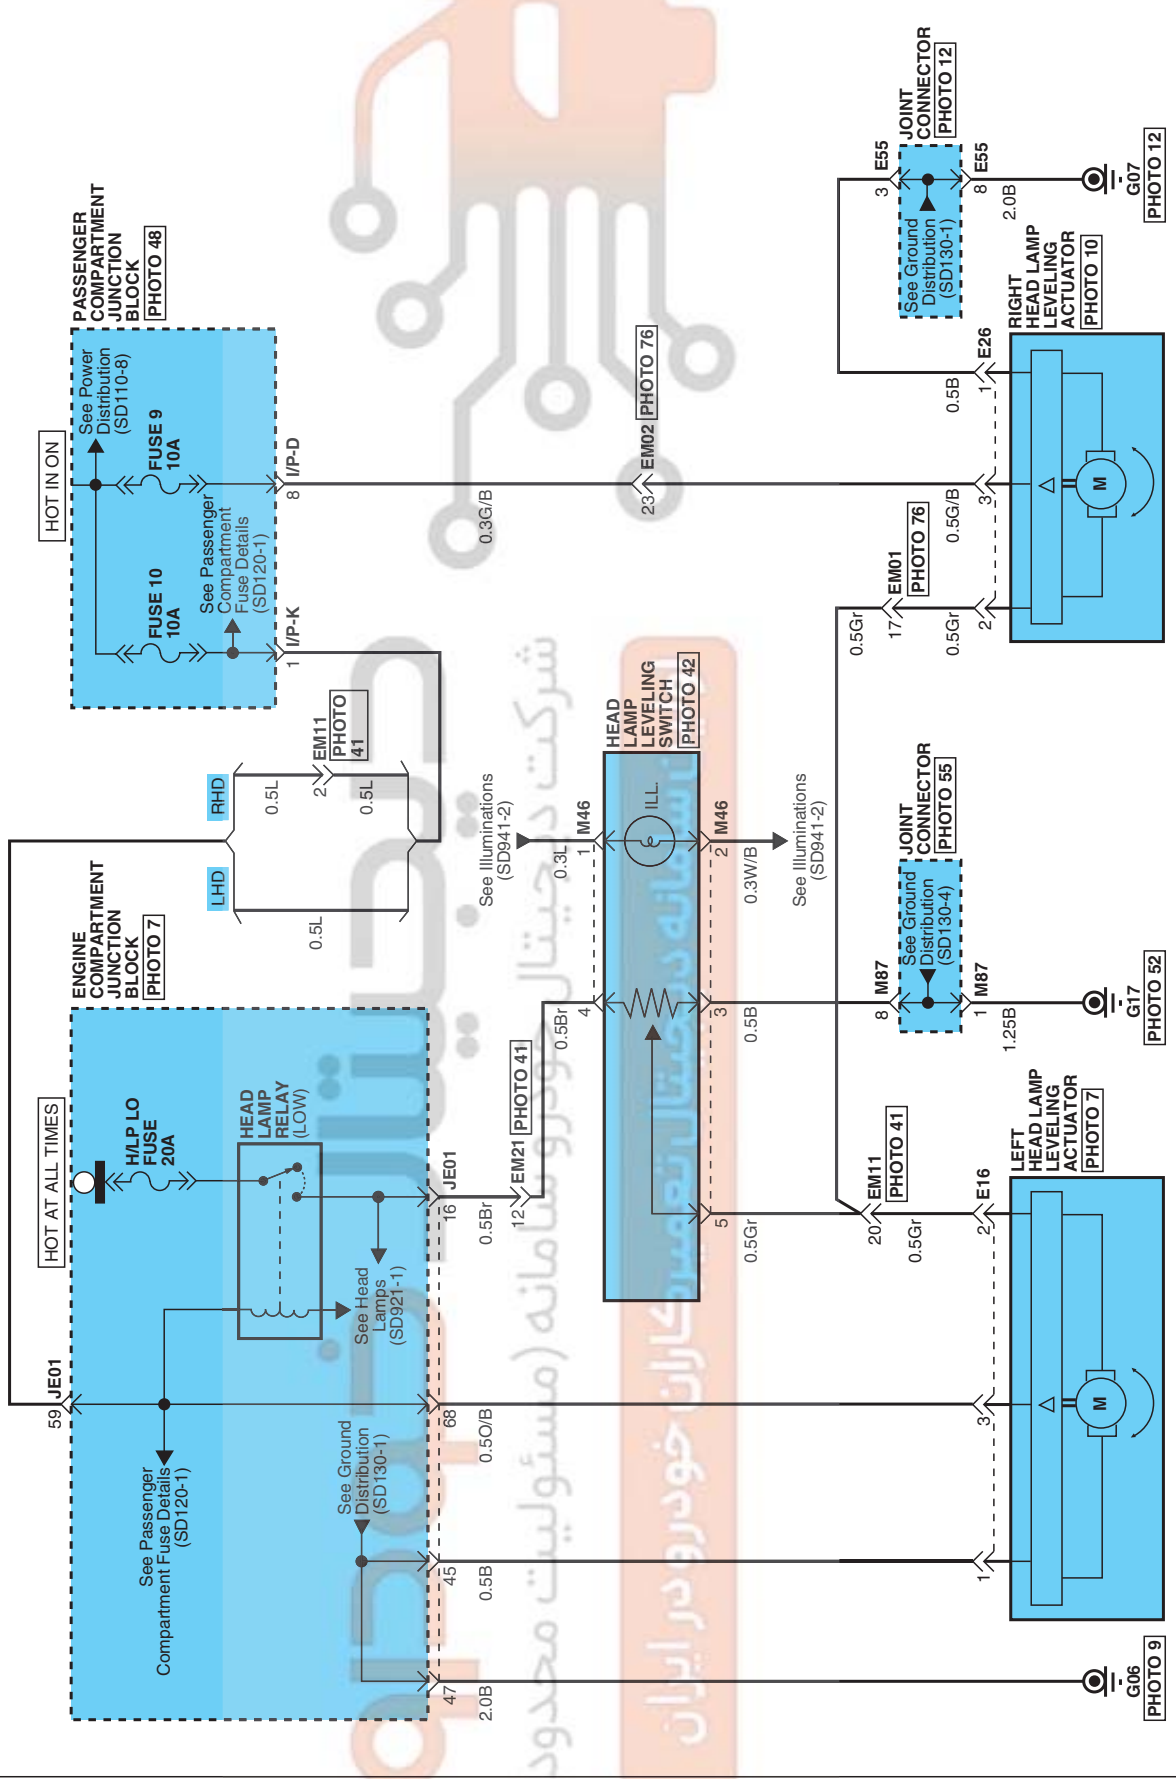

HEAD LAMP LEVELING DEVICE E4538F5F

HEAD LAMP LEVELING DEVICE (1)

SD922-1

HEAD LAMP LEVELING DEVICE

HEAD LAMP LEVELING DEVICE (2)

SD922-2

E16

AMP\_025WP\_03F\_B

E26

AMP\_025WP\_03F\_B

M46

KUM\_CDR\_05F\_W

BLANK

دیجیتال خودرو

شرکت دیجیتال خودرو سامانه (مسئولیت محدود)

اولین سامانه دیجیتال تعمیرکاران خودرو در ایران