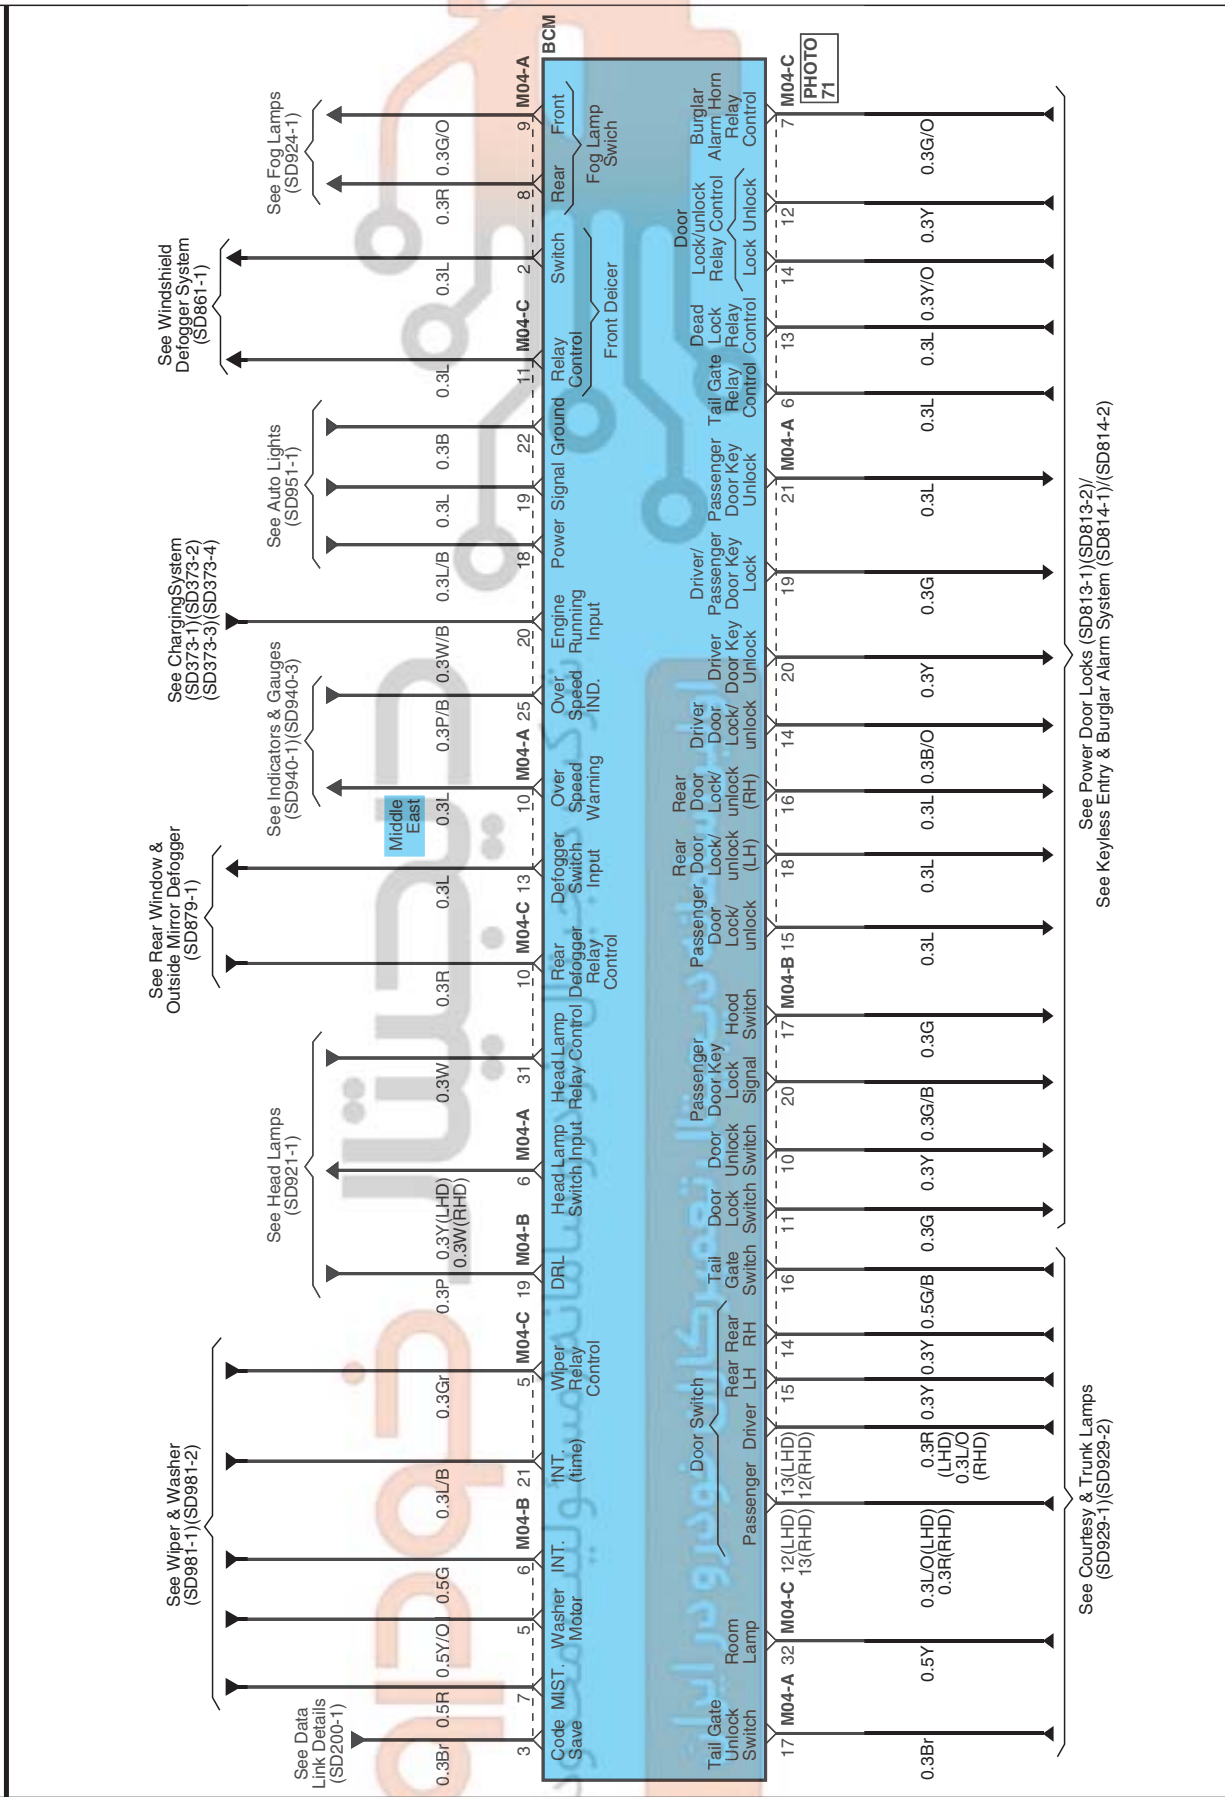

BCM (BODY CONTROL MODULE) SYSTEM E2BC2E80

BCM (BODY CONTROL MODULE) SYSTEM (1)

SD950-1

BCM (BODY CONTROL MODULE) SYSTEM

BCM (BODY CONTROL MODULE) SYSTEM (2)

SD950-2

BCM (BODY CONTROL MODULE) SYSTEM

BCM (BODY CONTROL MODULE) SYSTEM (3)

SD950-3

<p>A01-A</p> <p>AMP_ABG_24F_B_ECU</p>	<p>M01-A</p> <p>AMP_025_24F_W</p>	<p>F15</p> <p>KET_090IL_02F_W_L</p>	<p>F16</p> <p>KET_090IL_02F_W_L</p>
<p>F42</p> <p>AMP_MQSWP_02F_B</p>	<p>M04-A</p> <p>AMP_040III_24F_W</p>	<p>M04-B</p> <p>AMP_040III_20F_W</p>	<p>BLANK</p>
<p>M04-C</p>	<p>M19</p> <p>KET_090IL_06M_W</p>	<p>BLANK</p>	<p>BLANK</p>