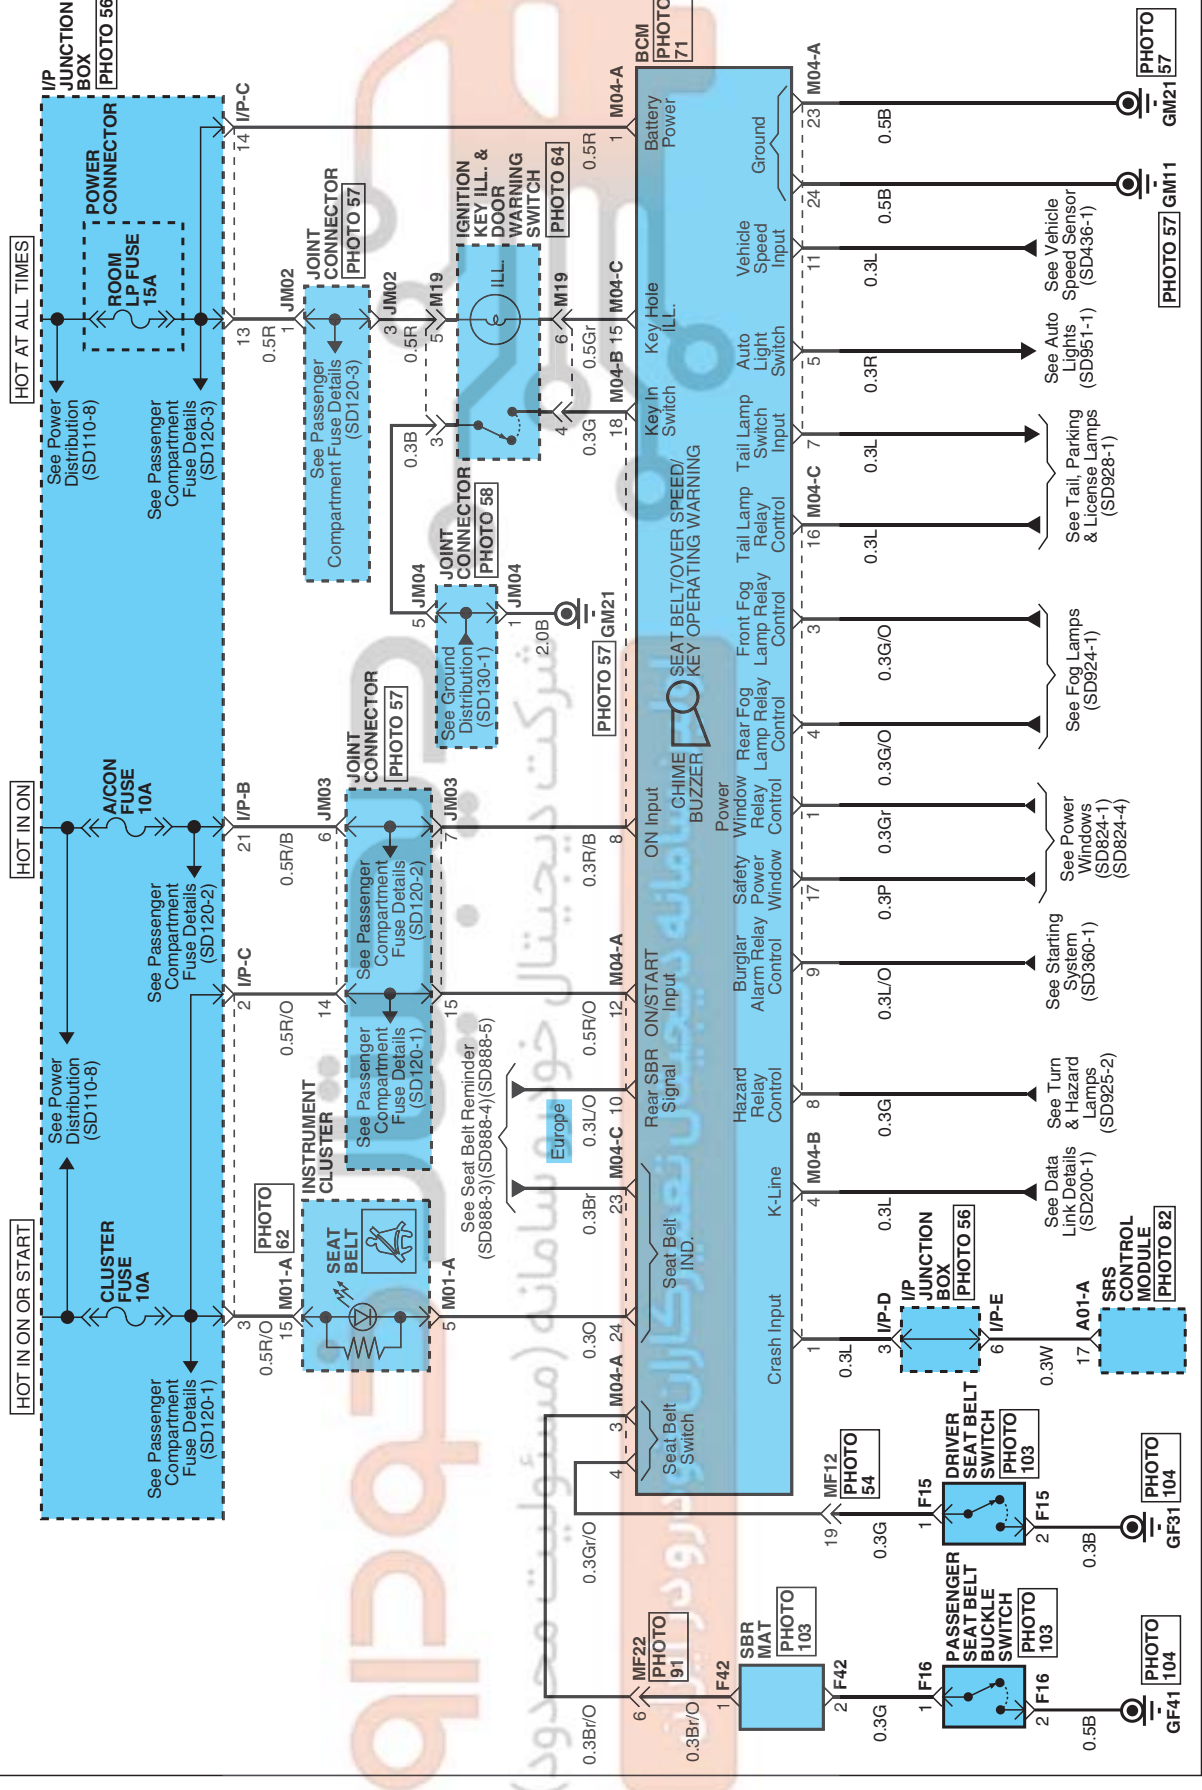

BCM (BODY CONTROL MODULE) SYSTEM E2BC2E80

BCM (BODY CONTROL MODULE) SYSTEM (1)

SD950-1

BCM (BODY CONTROL MODULE) SYSTEM

BCM (BODY CONTROL MODULE) SYSTEM (2)

SD950-2

BCM (BODY CONTROL MODULE) SYSTEM

BCM (BODY CONTROL MODULE) SYSTEM (3)

SD950-3

<p>A01-A</p> <p>AMP_ABG_24F_B_ECU</p>	<p>M01-A</p> <p>AMP_025_24F_W</p>	<p>F15</p> <p>KET_090IL_02F_W_L</p>	<p>F16</p> <p>KET_090IL_02F_W_L</p>
<p>F42</p> <p>AMP_MQSWP_02F_B</p>	<p>M04-A</p> <p>AMP_040III_24F_W</p>	<p>M04-B</p> <p>AMP_040III_20F_W</p>	<p>BLANK</p>
<p>M04-C</p>	<p>M19</p> <p>KET_090IL_06M_W</p>	<p>BLANK</p>	<p>BLANK</p>

BCM (BODY CONTROL MODULE) SYSTEM

BCM (BODY CONTROL MODULE) SYSTEM (4)

SD950-4

MEMO

دیجیتال خودرو

شرکت دیجیتال خودرو سامانه (مسئولیت محدود)

اولین سامانه دیجیتال تعمیرکاران خودرو در ایران