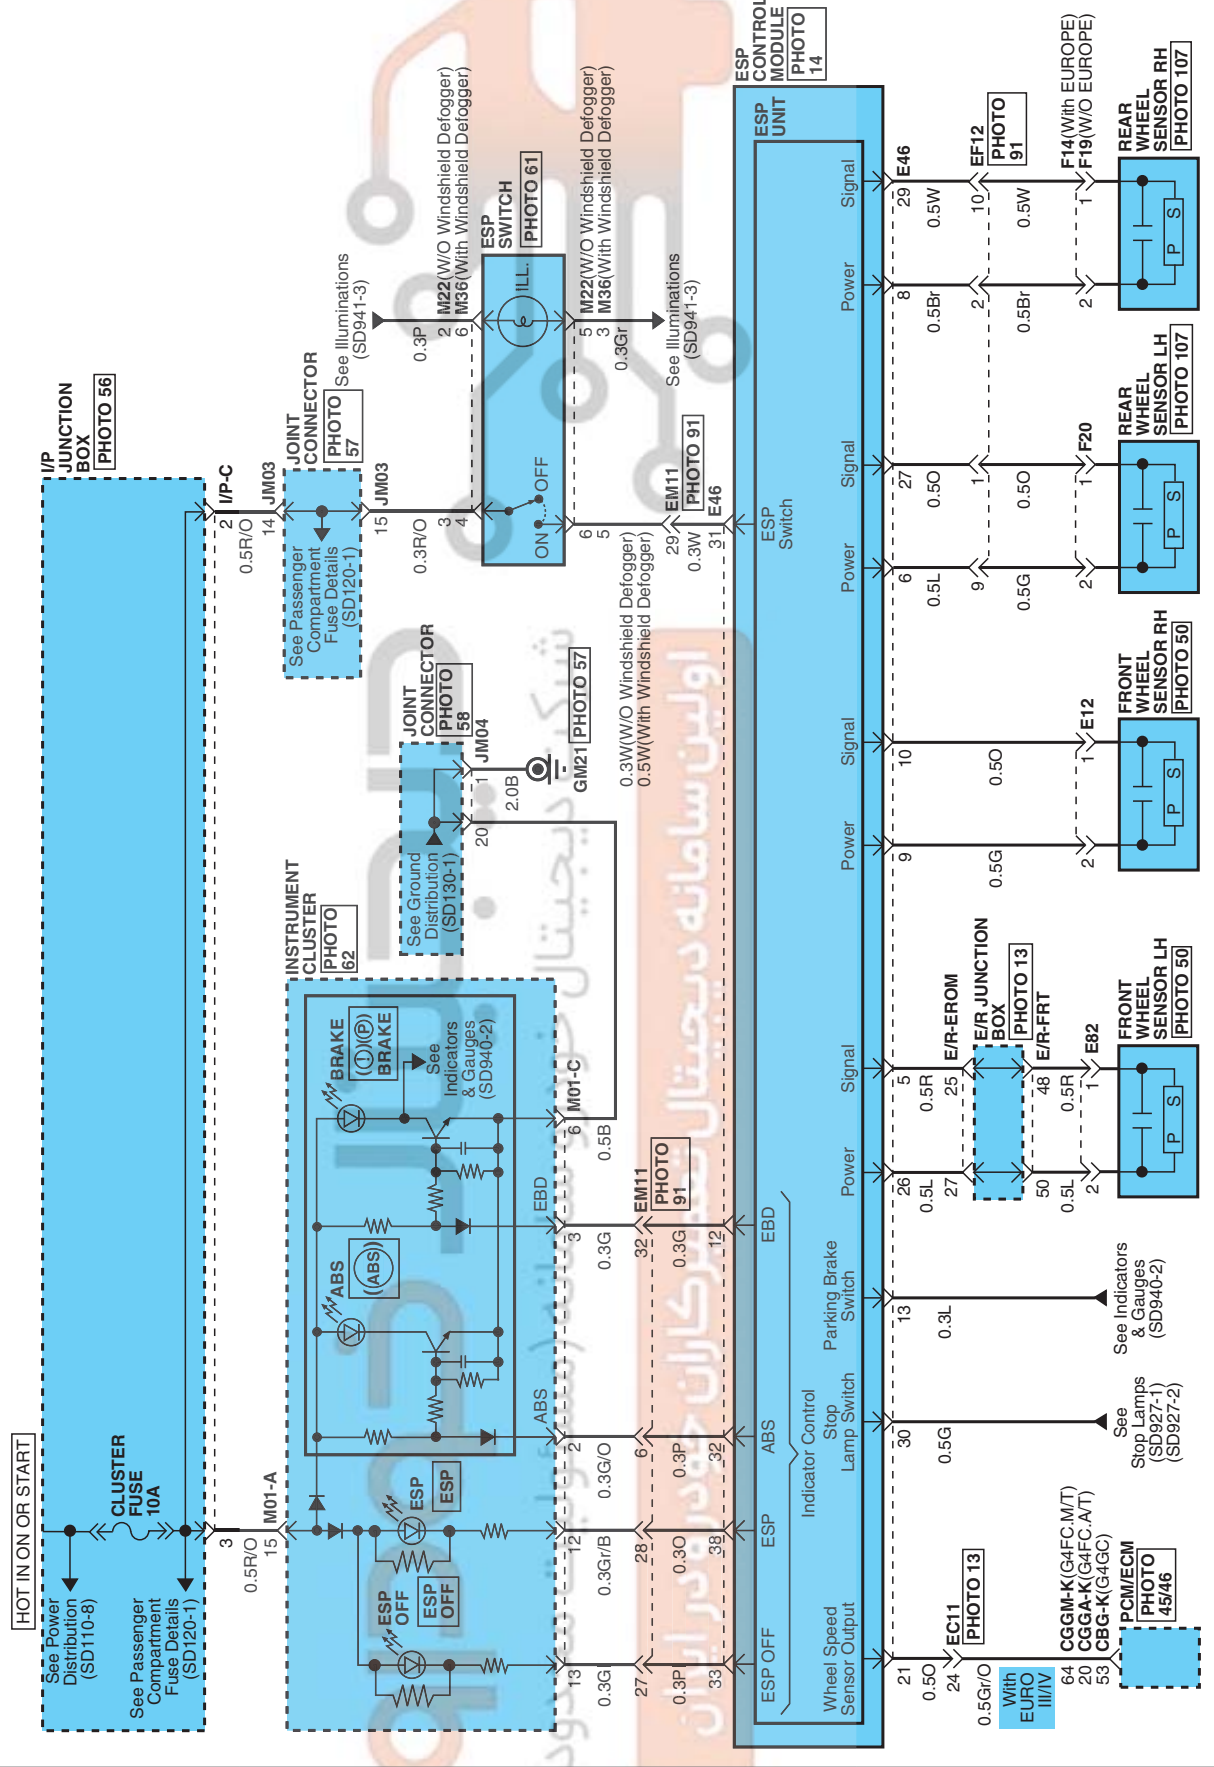

ESP (ELECTRONIC STABILITY PROGRAM) SYSTEM

ED4:086A7

ESP (ELECTRONIC STABILITY PROGRAM) SYSTEM (1)

SD589-1

EFDSD8589AL

ESP (ELECTRONIC STABILITY PROGRAM) SYSTEM (2)

SD589-2

EFDSD8599B

ESP (ELECTRONIC STABILITY PROGRAM) SYSTEM

ESP (ELECTRONIC STABILITY PROGRAM) SYSTEM (3)

ESP (ELECTRONIC STABILITY PROGRAM) SYSTEM

ESP (ELECTRONIC STABILITY PROGRAM) SYSTEM (4)

SD589-4

MEMO

دیجیتال خودرو

شرکت دیجیتال خودرو سامانه (مسئولیت محدود)