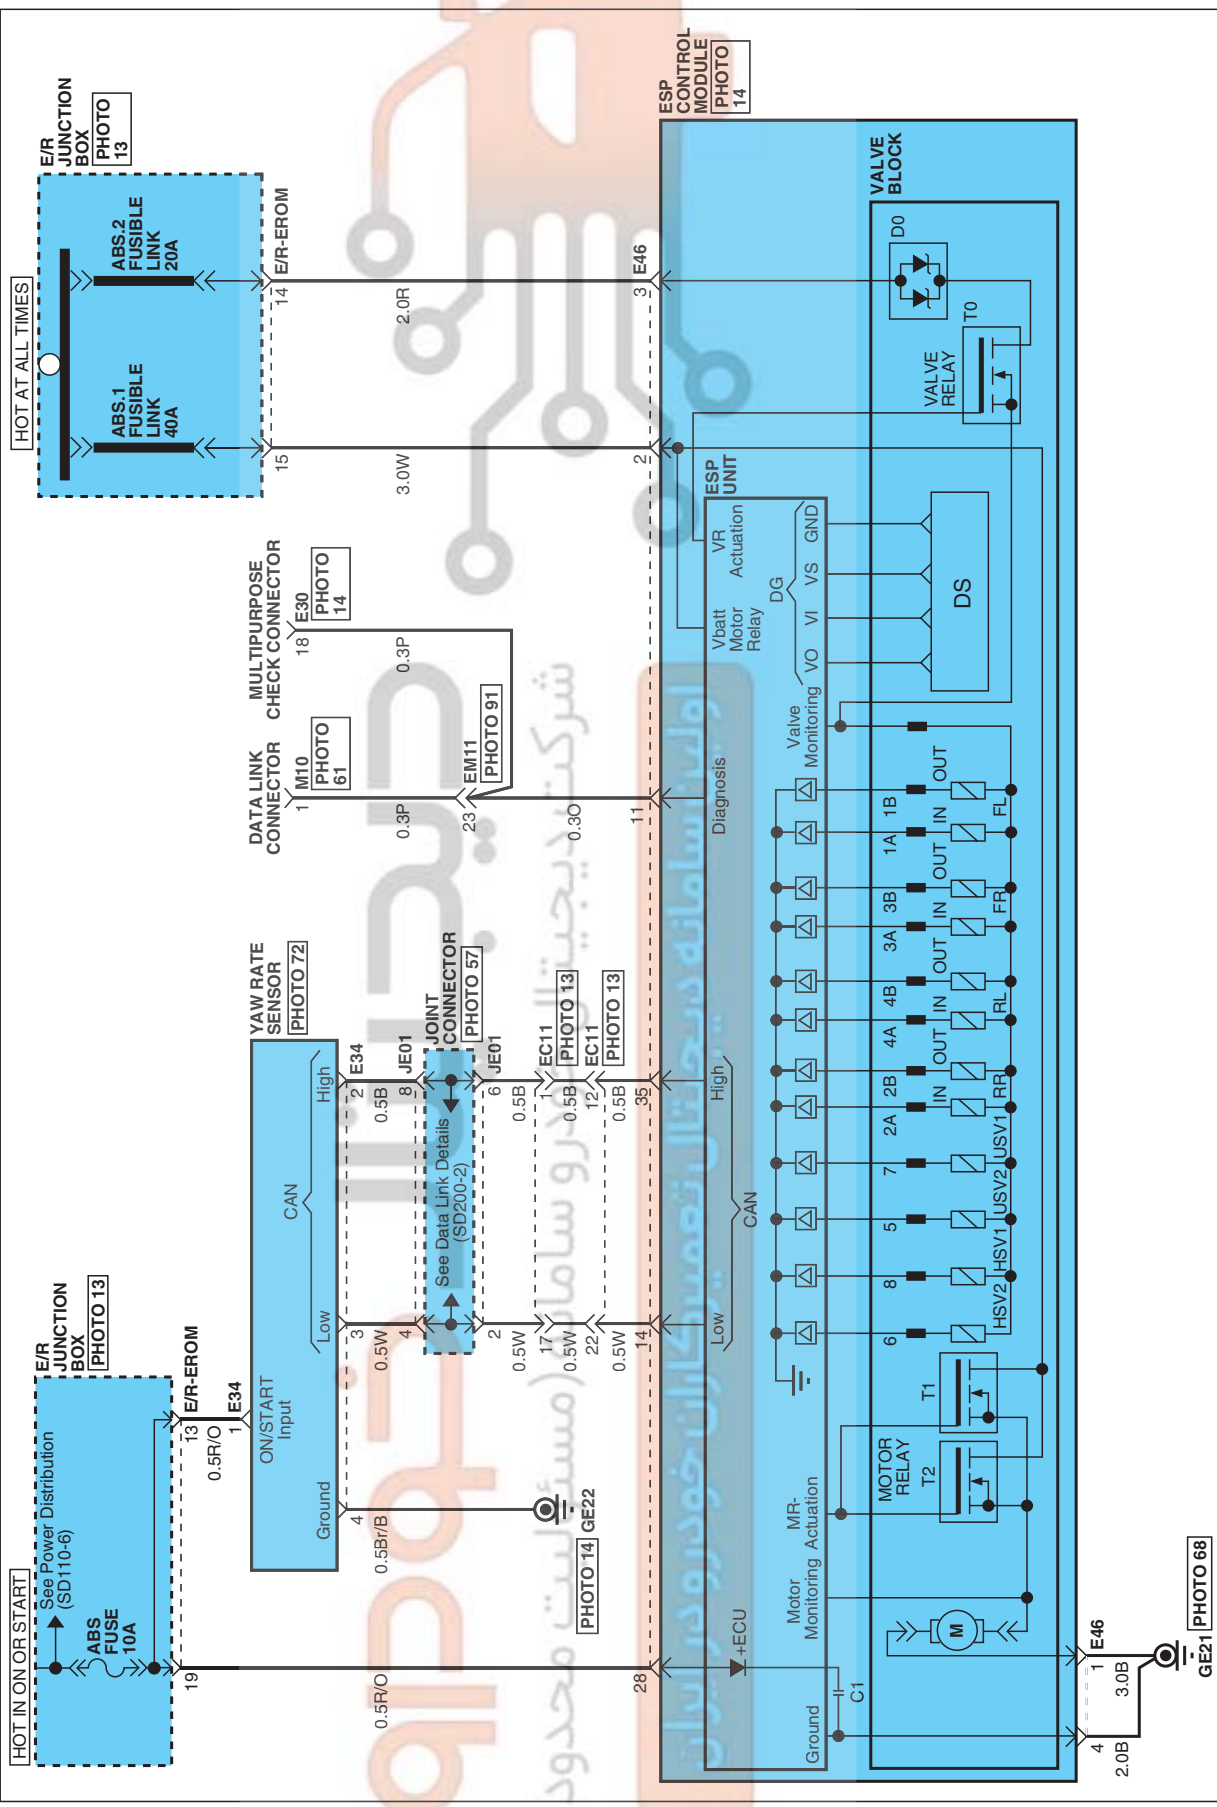

ESP (ELECTRONIC STABILITY PROGRAM) SYSTEM

ED4:086A7

ESP (ELECTRONIC STABILITY PROGRAM) SYSTEM (1)

SD589-1

EFDSD8589AL

ESP (ELECTRONIC STABILITY PROGRAM) SYSTEM (2)

SD589-2

EFDSD8599B

ESP (ELECTRONIC STABILITY PROGRAM) SYSTEM

ESP (ELECTRONIC STABILITY PROGRAM) SYSTEM (3)

ESP (ELECTRONIC STABILITY PROGRAM) SYSTEM

ESP (ELECTRONIC STABILITY PROGRAM) SYSTEM (4)

SD589-4

MEMO

دیجیتال خودرو

شرکت دیجیتال خودرو سامانه (مسئولیت محدود)