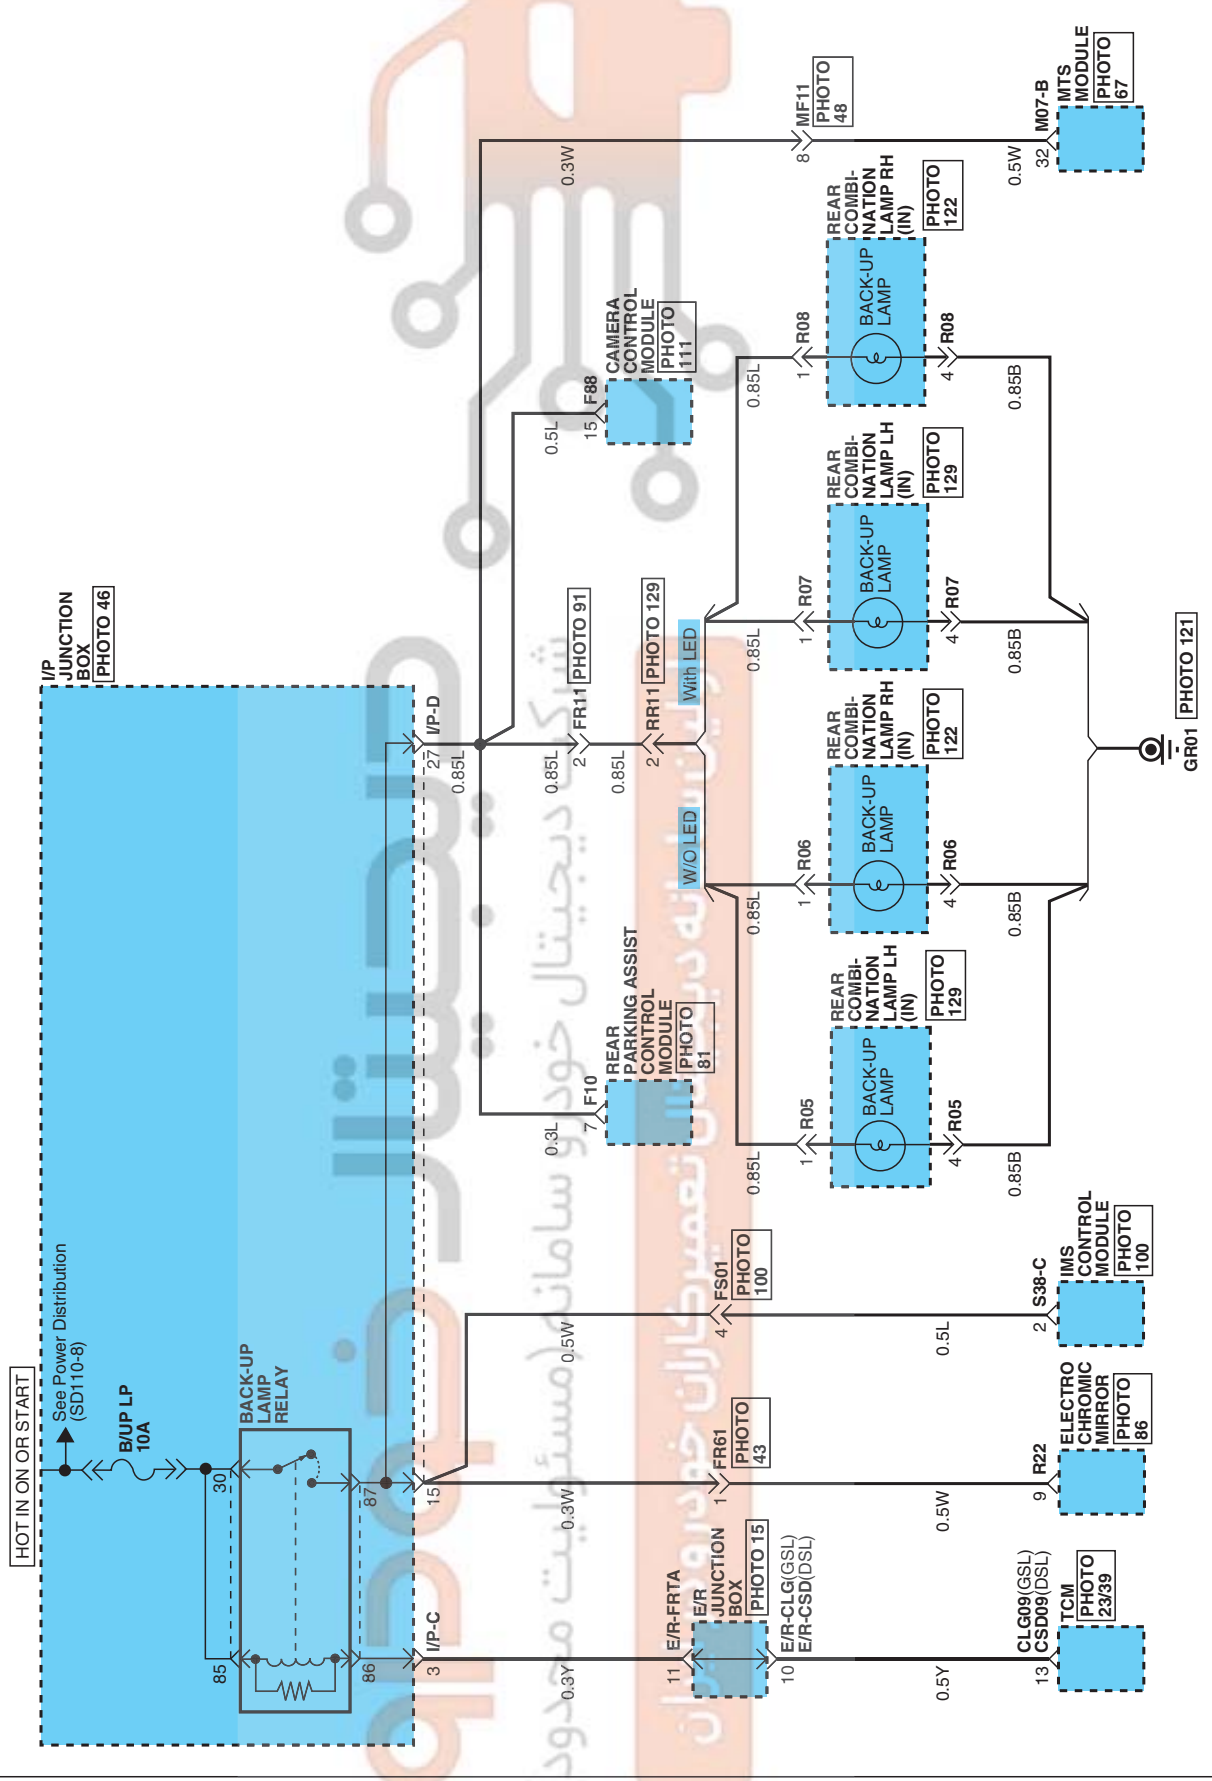

BACK-UP LAMPS E2AF4D14

Back-up Lamps (1)

SD926-1

BACK-UP LAMPS

Back-up Lamps (2)

SD926-2

<p>CLG09</p>  <p>YAZ_TCMWP_16F_B</p>	<p>CSD09</p>  <p>YAZ_TCMWP_16F_B</p>	<p>F10</p>  <p>KET_070_14F_W</p>	<p>F88</p>  <p>AMP_040IL_24F_B</p>
<p>M07-B</p>  <p>AMP_025_32F_W</p>	<p>R05</p>  <p>KET_090IL_04F_W</p>	<p>R06</p>  <p>KET_090IL_04F_W</p>	<p>R07</p>  <p>KET_090IL_04F_W</p>
<p>R08</p>  <p>KET_090IL_04F_W</p>	<p>R22</p>  <p>SUM_025_10F_B</p>	<p>S38-C</p>  <p>CR20F021</p>	<p>BLANK</p>