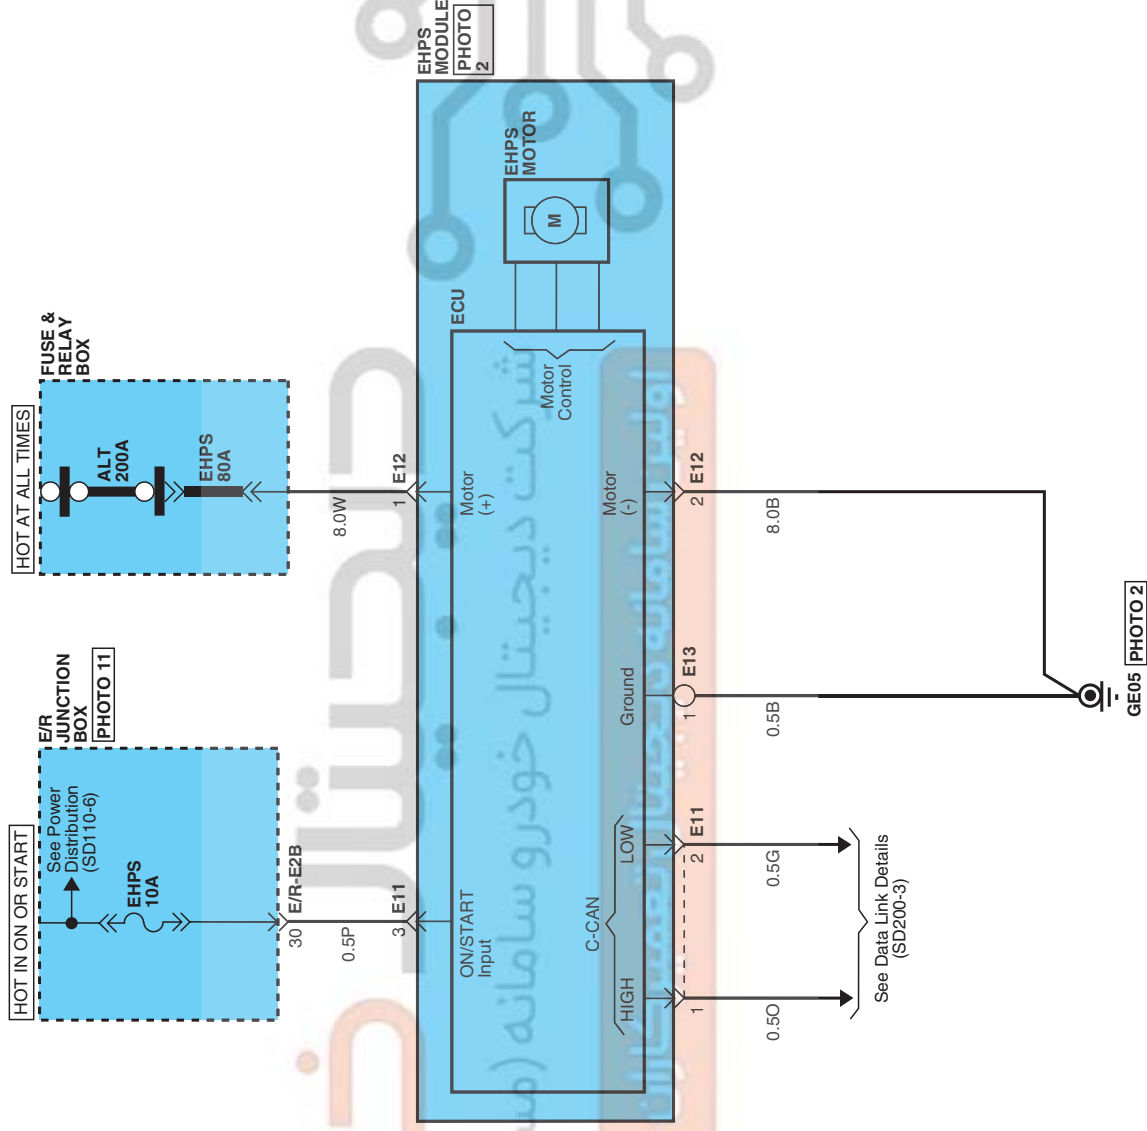

ELECTRO HYDRAULIC POWER STEERING (EHPS)

E94EBAE2

Electro Hydraulic Power Steering (EHPS) (1)

SD563-1

EBHSD9563AL

ELECTRO HYDRAULIC POWER STEERING (EHPS)

Electro Hydraulic Power Steering (EHPS) (2)			SD563-2
<p>E11</p>  <p>FCI_MINIWP_05F_B</p>	<p>E12</p>  <p>AMP_312WP_02F_B</p>	<p>E13</p>  <p>KET_EARTH6.4.0IF_S1_HTR1</p>	<p>BLANK</p>