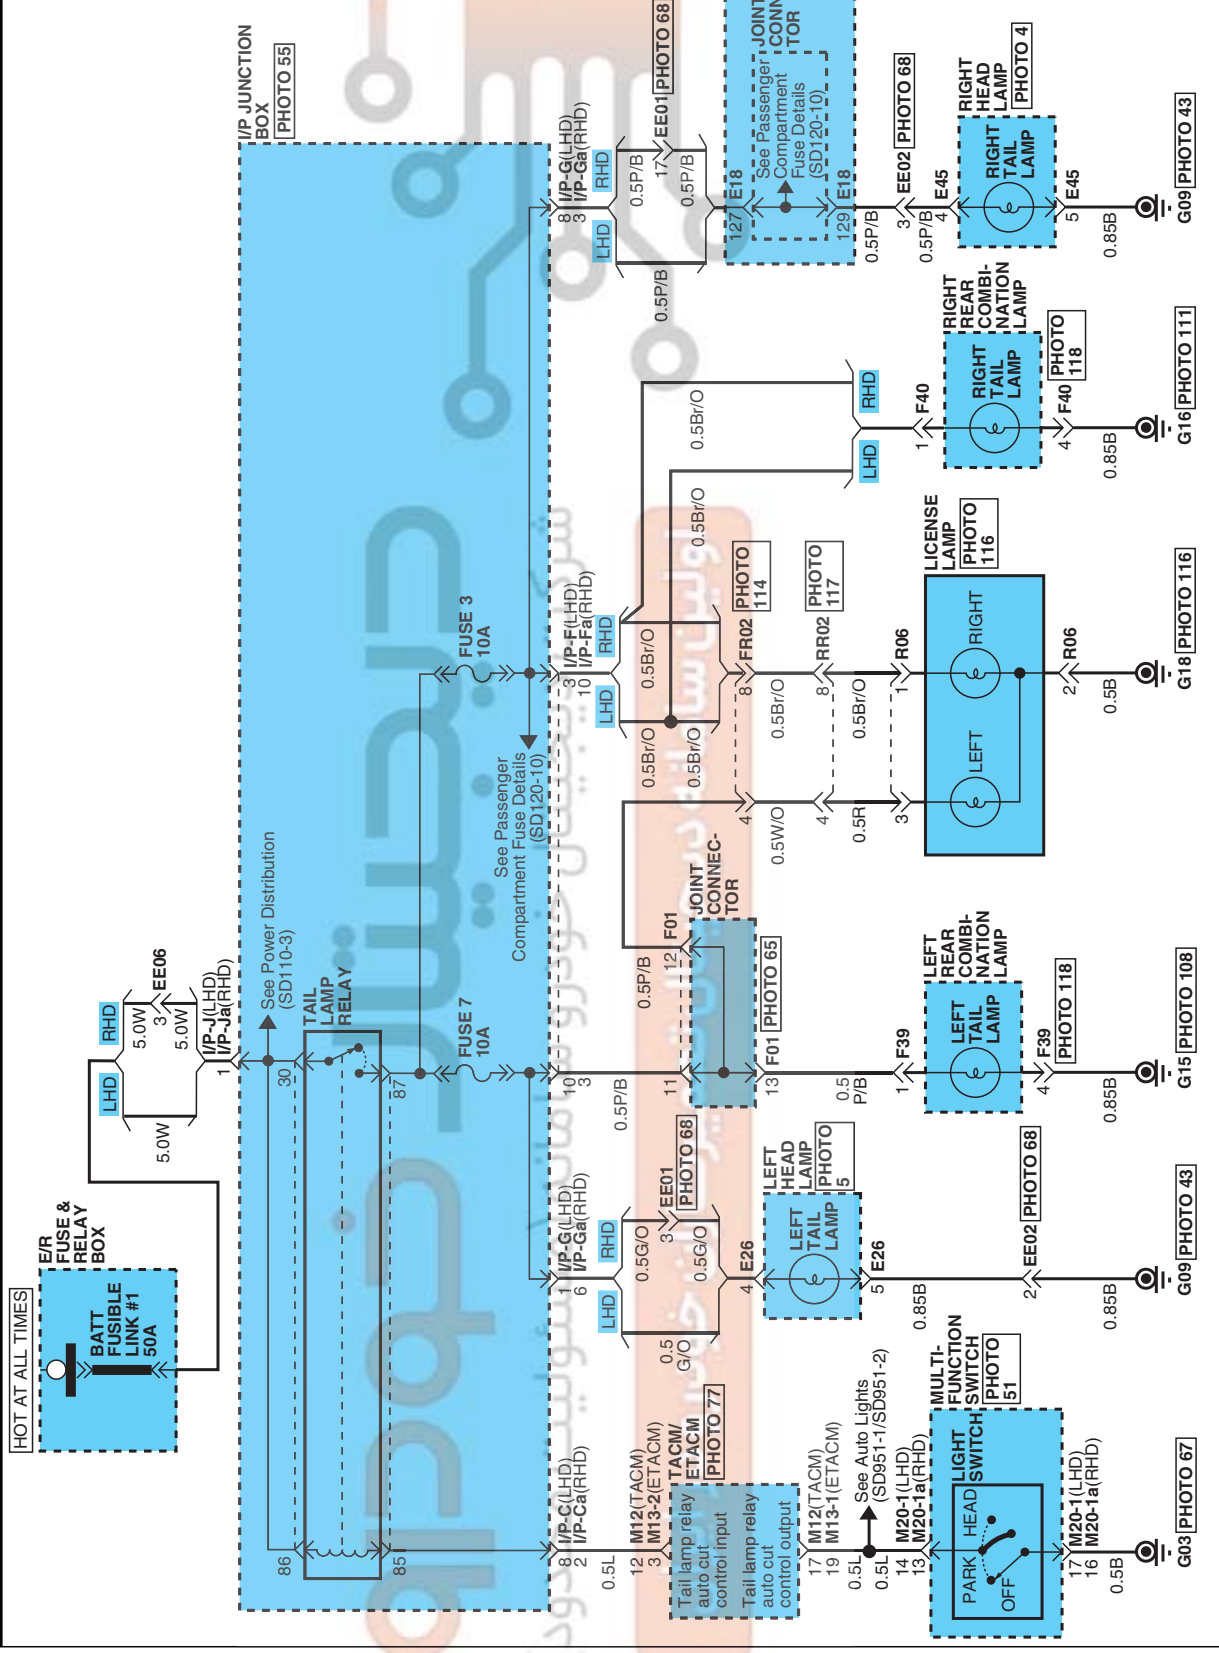

TAIL, PARKING & LICENSE LAMPS ECD98713

TAIL, PARKING & LICENSE LAMPS (1)

SD928-1

E.MISC6928A

TAIL, PARKING & LICENSE LAMPS

TAIL, PARKING & LICENSE LAMPS (2)

SD928-2	
<p>E26</p>  <p>KUM_NMWP_06F_B</p> <p>M13-1</p>  <p>AMP_0407_26F_B</p>	<p>E45</p>  <p>KUM_NMWP_06F_B</p> <p>M13-2</p>  <p>AMP_0407_12F_W_070</p>
<p>F39</p>  <p>KET_SWP_06F_B</p> <p>M20-1</p>  <p>KET_0509_18F_W</p>	<p>F40</p>  <p>KET_SWP_06F_B</p> <p>M20-1a</p>  <p>KET_0509_18F_W</p>
<p>R06</p>  <p>KET_0901I_03M_W</p>	<p>BLANK</p>
<p>BLANK</p>	<p>BLANK</p>