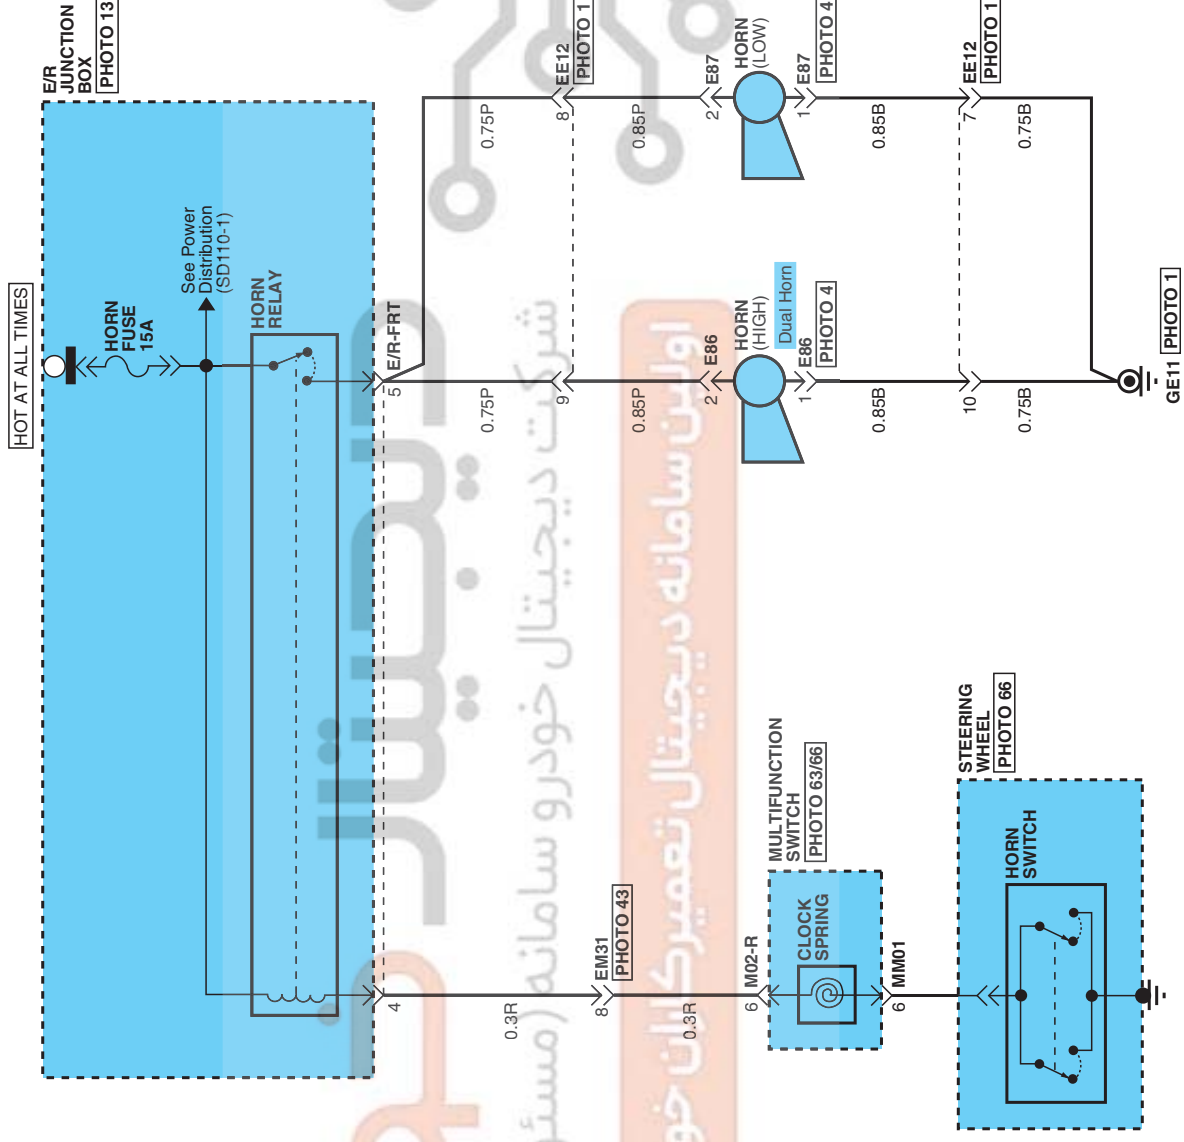

HORNS EBB2EA9E

HORNS (1)

SD968-1

HORNS

HORNS (2)

SD968-2

E86

MILX_HORN_02F_B_FILT

E87

MILX_HORN_02F_B_FILT

M02-R

AMP_025_12F_W

BLANK

دیجیتال خودرو

شرکت دیجیتال خودرو سامانه (مسئولیت محدود)

اولین سامانه دیجیتال تعمیرکاران خودرو در ایران