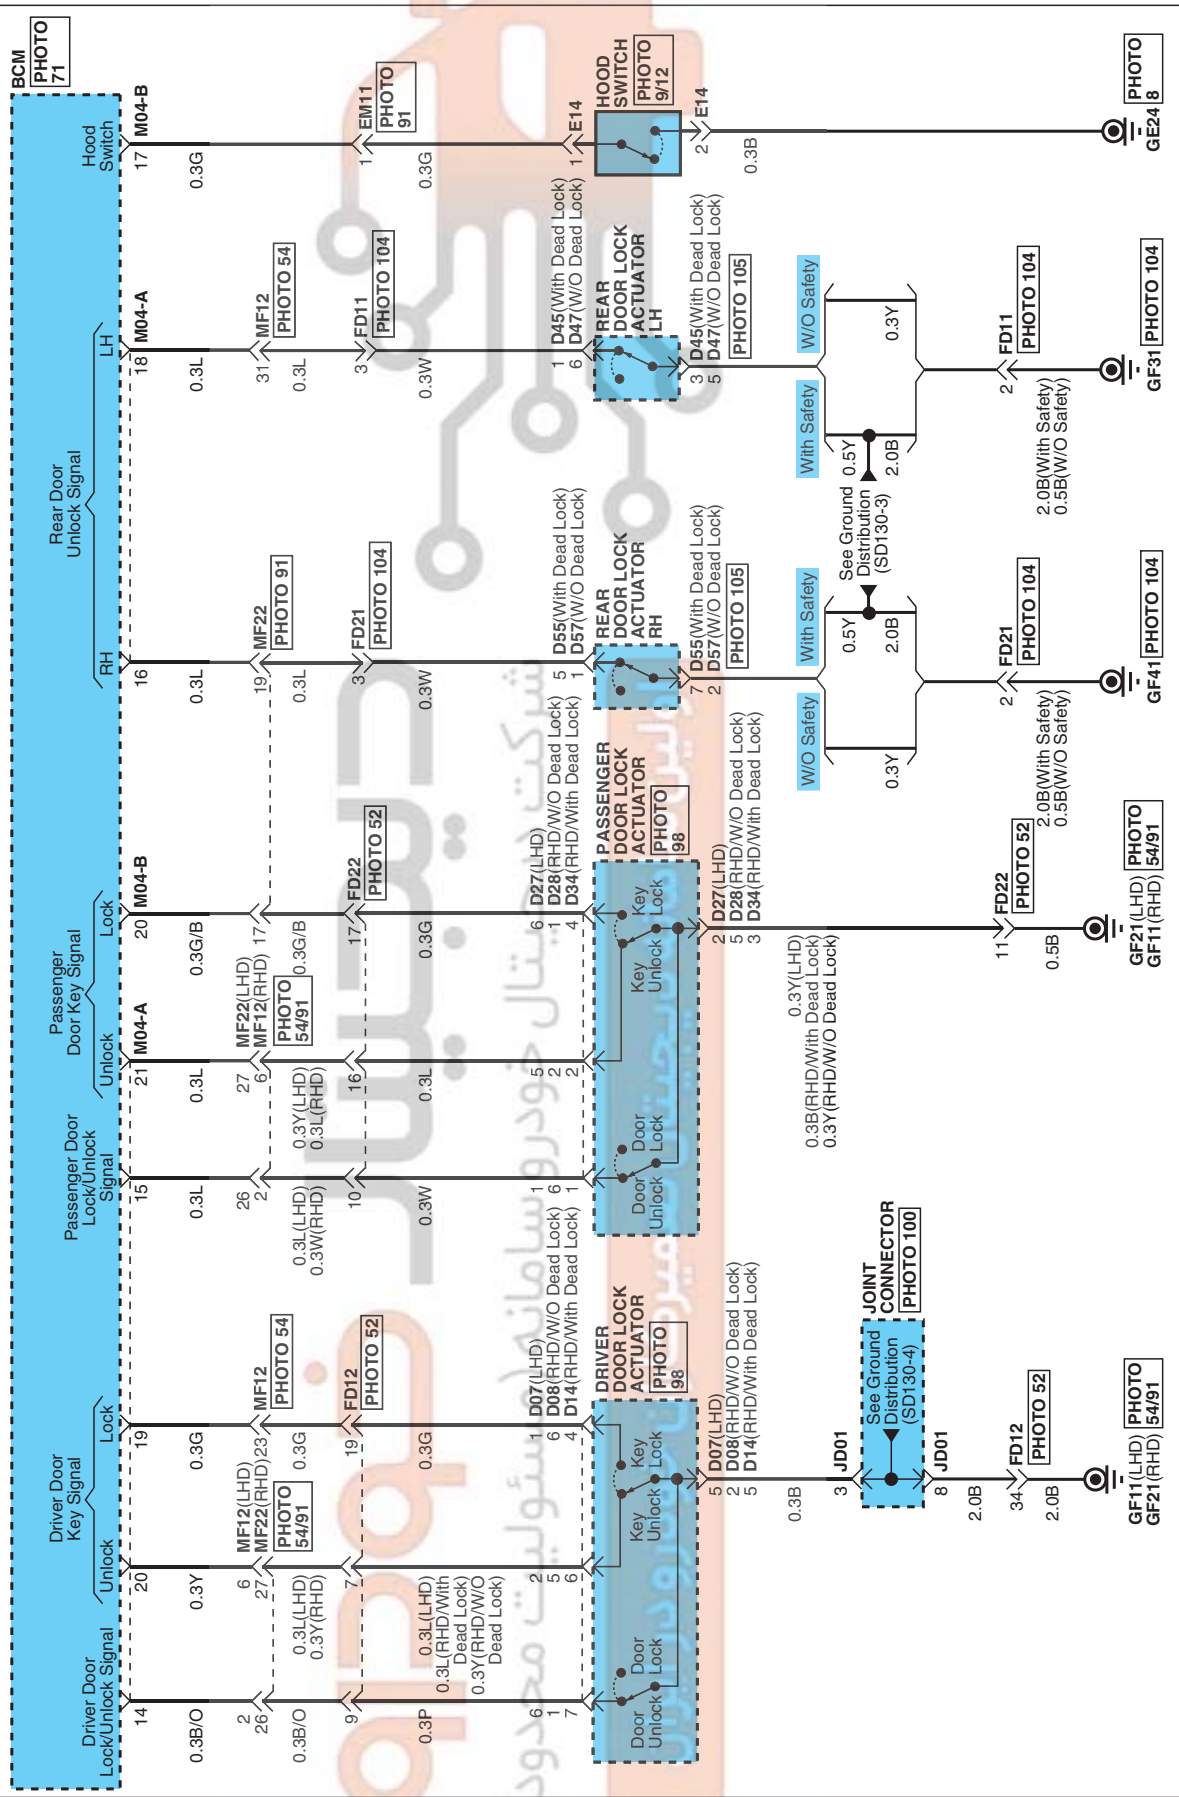

KEYLESS ENTRY & BURGLAR ALARM SYSTEM EED45B9E

KEYLESS ENTRY & BURGLAR ALARM SYSTEM (1)

SD814-1

EED45B9E

KEYLESS ENTRY & BURGLAR ALARM SYSTEM

KEYLESS ENTRY & BURGLAR ALARM SYSTEM (2)

SD814-2

EFDSD8614BL

KEYLESS ENTRY & BURGLAR ALARM SYSTEM  
KEYLESS ENTRY & BURGLAR ALARM SYSTEM (3)

SD814-3

<p>D07</p>  <p>FCI_SENSOR_06F_B</p>	<p>D08</p>  <p>FCI_SENSOR_06F_B</p>	<p>D14</p>  <p>AMP_025WP_07F_B</p>	<p>D27</p>  <p>FCI_SENSOR_06F_B</p>
<p>D28</p>  <p>FCI_SENSOR_06F_B</p>	<p>D34</p>  <p>AMP_025WP_07F_B</p>	<p>D45</p>  <p>AMP_025WP_07F_B</p>	<p>D47</p>  <p>FCI_SENSOR_06F_B</p>
<p>D55</p>  <p>AMP_025WP_07F_B</p>	<p>D57</p>  <p>FCI_SENSOR_06F_B</p>	<p>E02</p>  <p>MLX_HORN_02F_B_FILT</p>	<p>E14</p>  <p>KET_090IWP_02F_W_ASM</p>
<p>M04-A</p>  <p>AMP_040III_24F_W</p>	<p>M04-B</p>  <p>AMP_040III_20F_W</p>	<p>M04-C</p> 	<p>AMP_025_32F_W</p>
<p>M08-A</p>  <p>AMP_090III_18F_W</p>	<p>M10</p>  <p>MLX_OBDII_16F_B</p>	<p>BLANK</p>	<p>BLANK</p>

KEYLESS ENTRY & BURGLAR ALARM SYSTEM

KEYLESS ENTRY & BURGLAR ALARM SYSTEM (4)

SD814-4

MEMO

دیجیتال خودرو

شرکت دیجیتال خودرو سامانه (مسئولیت محدود)

اولین سامانه دیجیتال تعمیرکاران خودرو در ایران