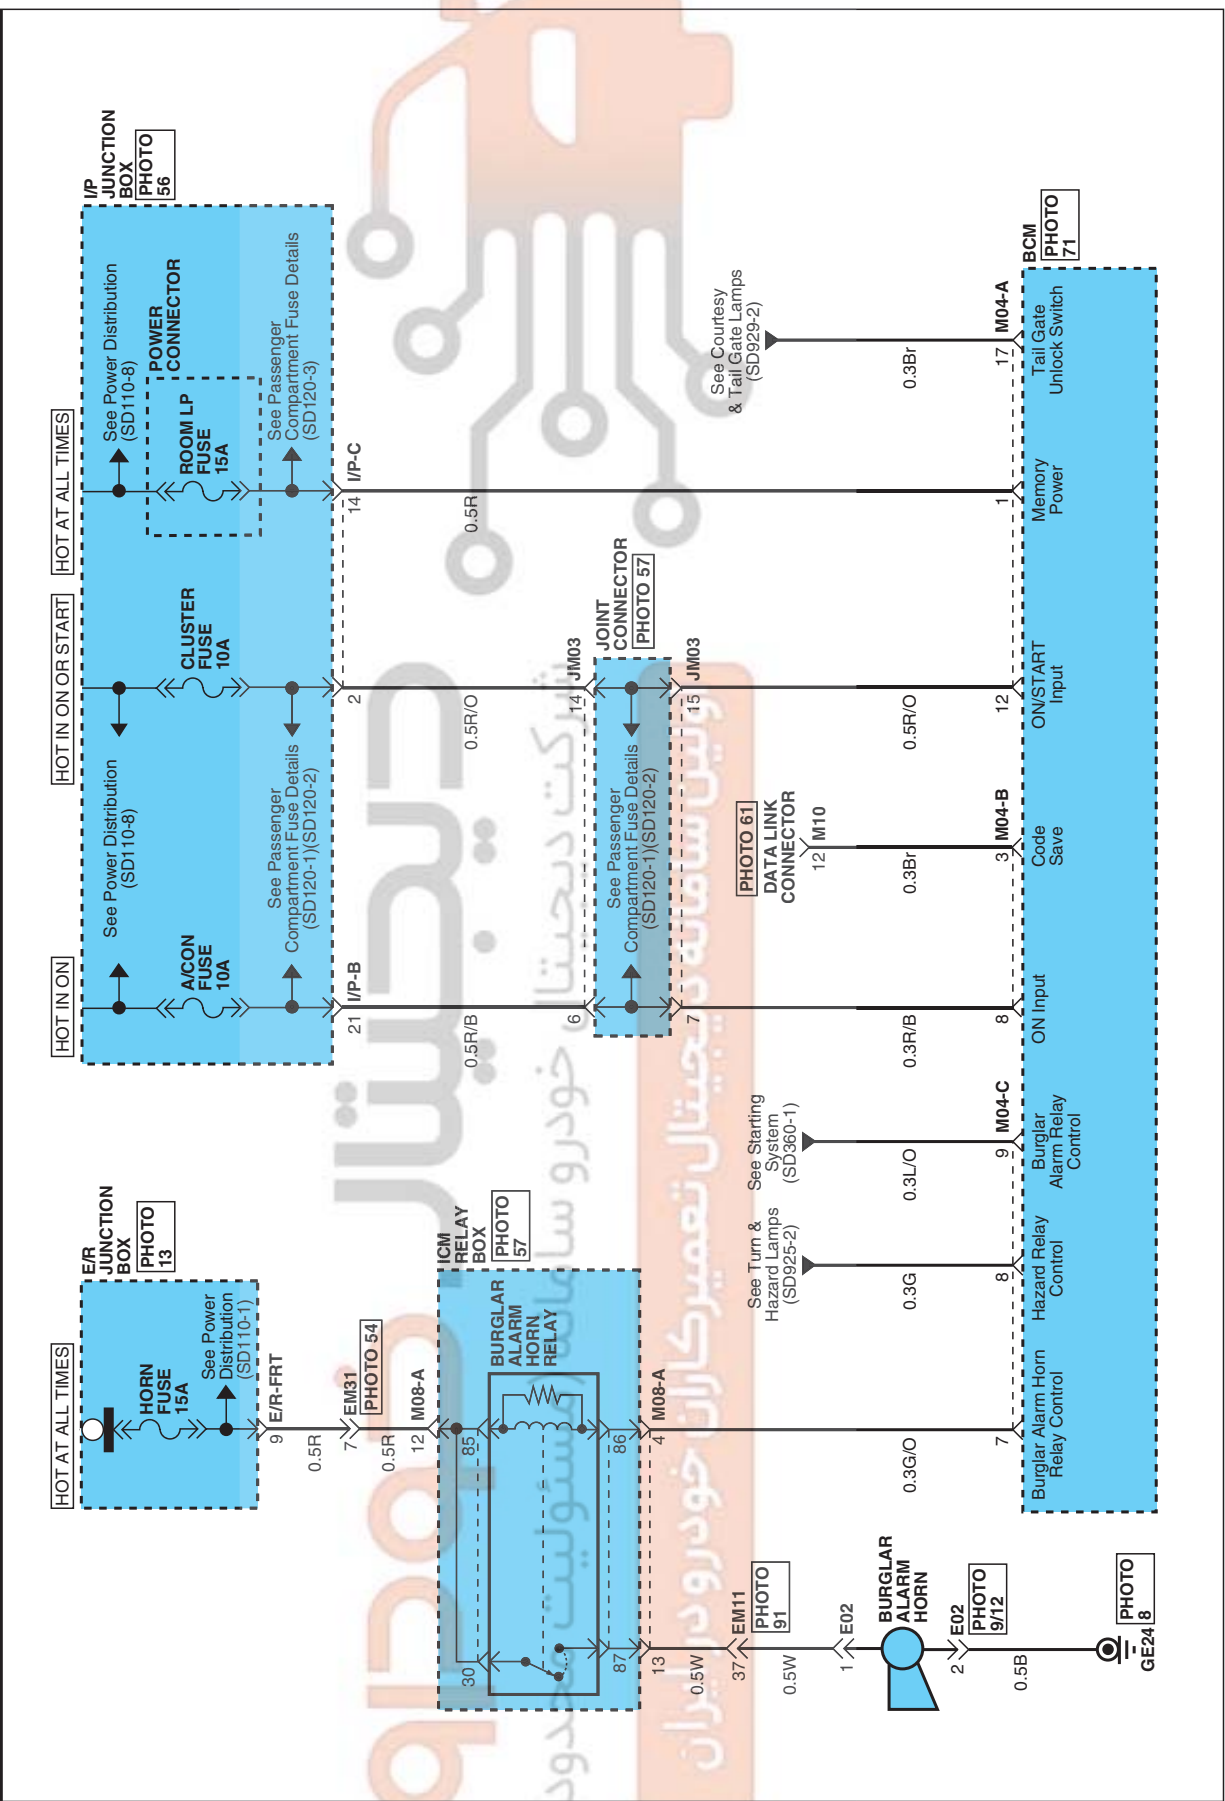

KEYLESS ENTRY & BURGLAR ALARM SYSTEM EED45B9E

KEYLESS ENTRY & BURGLAR ALARM SYSTEM (1)

SD814-1

EED45B9E

KEYLESS ENTRY & BURGLAR ALARM SYSTEM

KEYLESS ENTRY & BURGLAR ALARM SYSTEM (2)

SD814-2

EFDSD8614BL

KEYLESS ENTRY & BURGLAR ALARM SYSTEM  
KEYLESS ENTRY & BURGLAR ALARM SYSTEM (3)

SD814-3

<p>D07</p>  <p>FCI_SENSOR_06F_B</p>	<p>D08</p>  <p>FCI_SENSOR_06F_B</p>	<p>D14</p>  <p>AMP_025WP_07F_B</p>	<p>D27</p>  <p>FCI_SENSOR_06F_B</p>
<p>D28</p>  <p>FCI_SENSOR_06F_B</p>	<p>D34</p>  <p>AMP_025WP_07F_B</p>	<p>D45</p>  <p>AMP_025WP_07F_B</p>	<p>D47</p>  <p>FCI_SENSOR_06F_B</p>
<p>D55</p>  <p>AMP_025WP_07F_B</p>	<p>D57</p>  <p>FCI_SENSOR_06F_B</p>	<p>E02</p>  <p>MLX_HORN_02F_B_FILT</p>	<p>E14</p>  <p>KET_090IWP_02F_W_ASM</p>
<p>M04-A</p>  <p>AMP_040III_24F_W</p>	<p>M04-B</p>  <p>AMP_040III_20F_W</p>	<p>M04-C</p> 	<p>AMP_025_32F_W</p>
<p>M08-A</p>  <p>AMP_090III_18F_W</p>	<p>M10</p>  <p>MLX_OBDII_16F_B</p>	<p>BLANK</p>	<p>BLANK</p>

KEYLESS ENTRY & BURGLAR ALARM SYSTEM

KEYLESS ENTRY & BURGLAR ALARM SYSTEM (4)

SD814-4

MEMO

دیجیتال خودرو

شرکت دیجیتال خودرو سامانه (مسئولیت محدود)

اولین سامانه دیجیتال تعمیرکاران خودرو در ایران