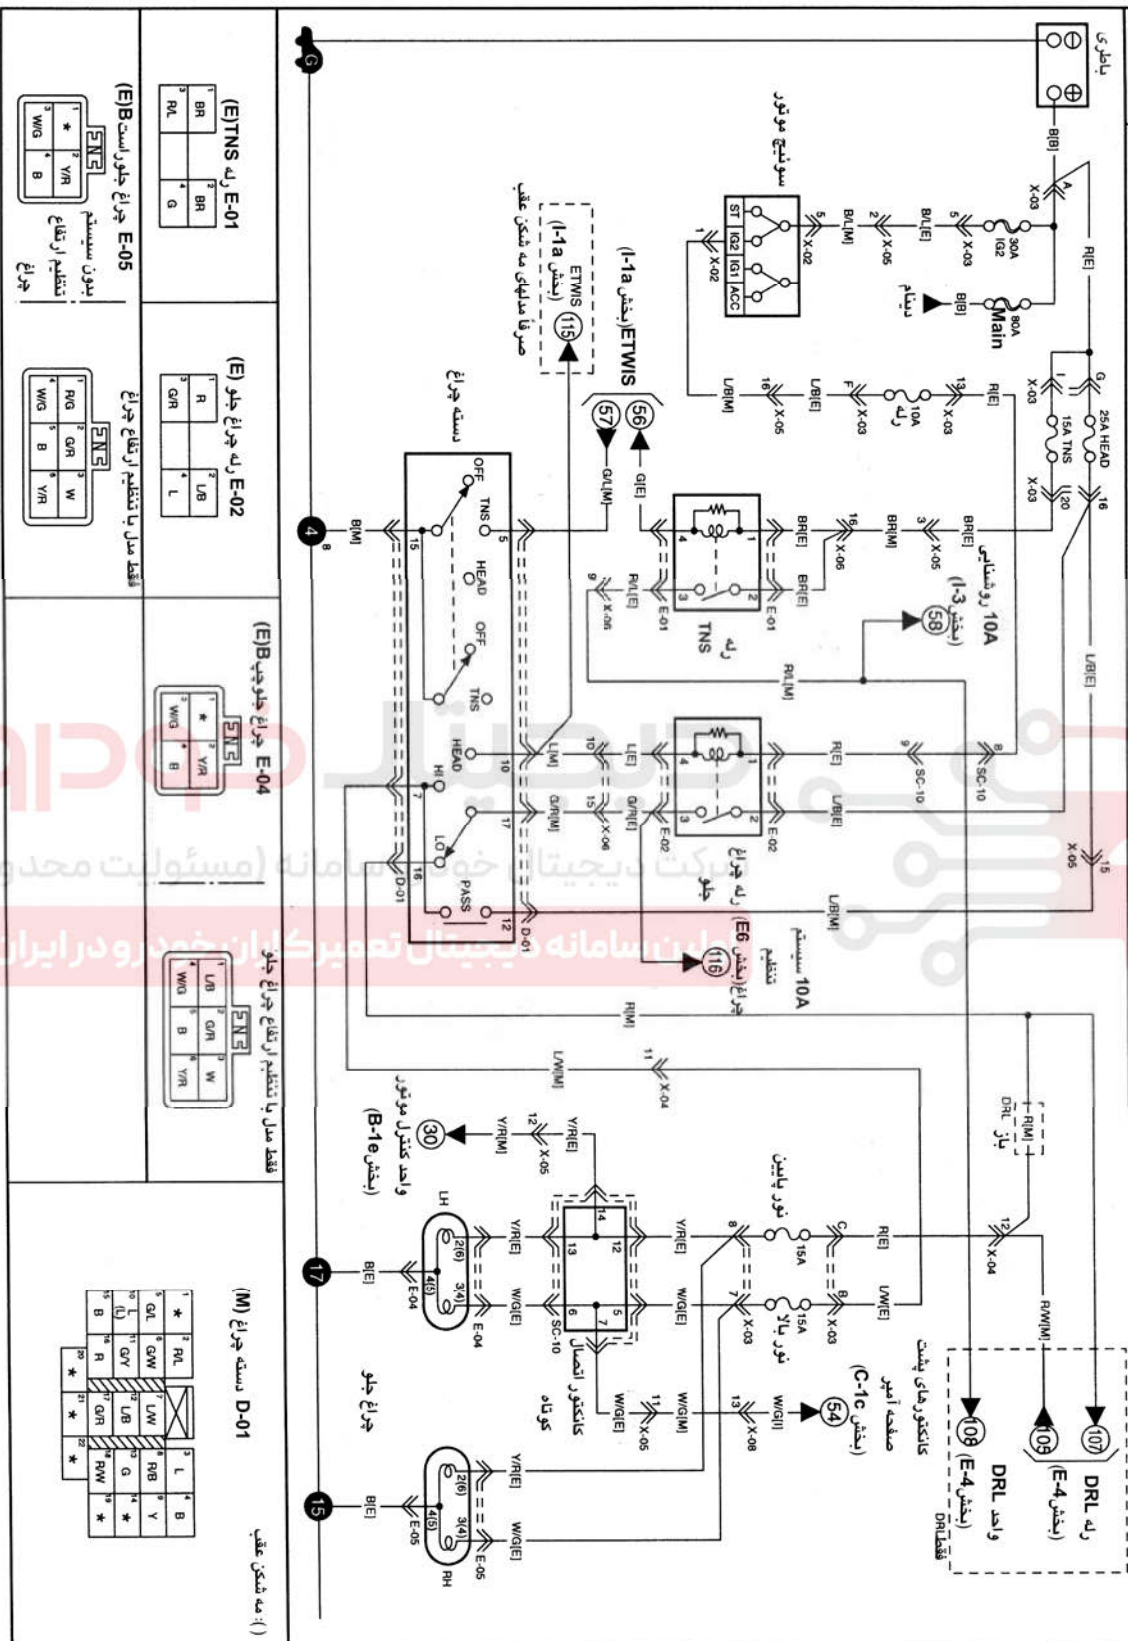

E-1

چراغهای جلو (با کیسه هوا)

(: ) مدل با تنظیم ارتفاع چراغ جلو

(E)NTS رله E-01

1	2	3
BR	BR	BR
RL	*	G

E-05 چراغ جلو راست (E)B

1	2	3
V/R	V/R	V/R
W/G	*	B

(E) رله چراغ جلو E-02

1	2	3
R	LB	L
G/R	*	L

E-05 چراغ جلو تنظیم ارتفاع

1	2	3
R/G	G/R	W
W/G	*	V/R

(E)B چراغ جلو چپ E-04

1	2	3
V/R	V/R	V/R
W/G	*	B

فقط مدل با تنظیم ارتفاع چراغ جلو E-04

1	2	3
LB	G/R	W
W/G	*	V/R

رشته چراغ (M) D-01

1	2	3	4	5	6	7	8	9	10	11	12	13	14	15	16	17	18	19	20	21	22	
*	RL	GW	GW	L	B																	
1	2	3	4	5	6	7	8	9	10	11	12	13	14	15	16	17	18	19	20	21	22	
GL	G/R	L/W	LB	Y	*																	
L	LB	G	G/R	R	*																	
B																						

(: ) همه شکل عقب