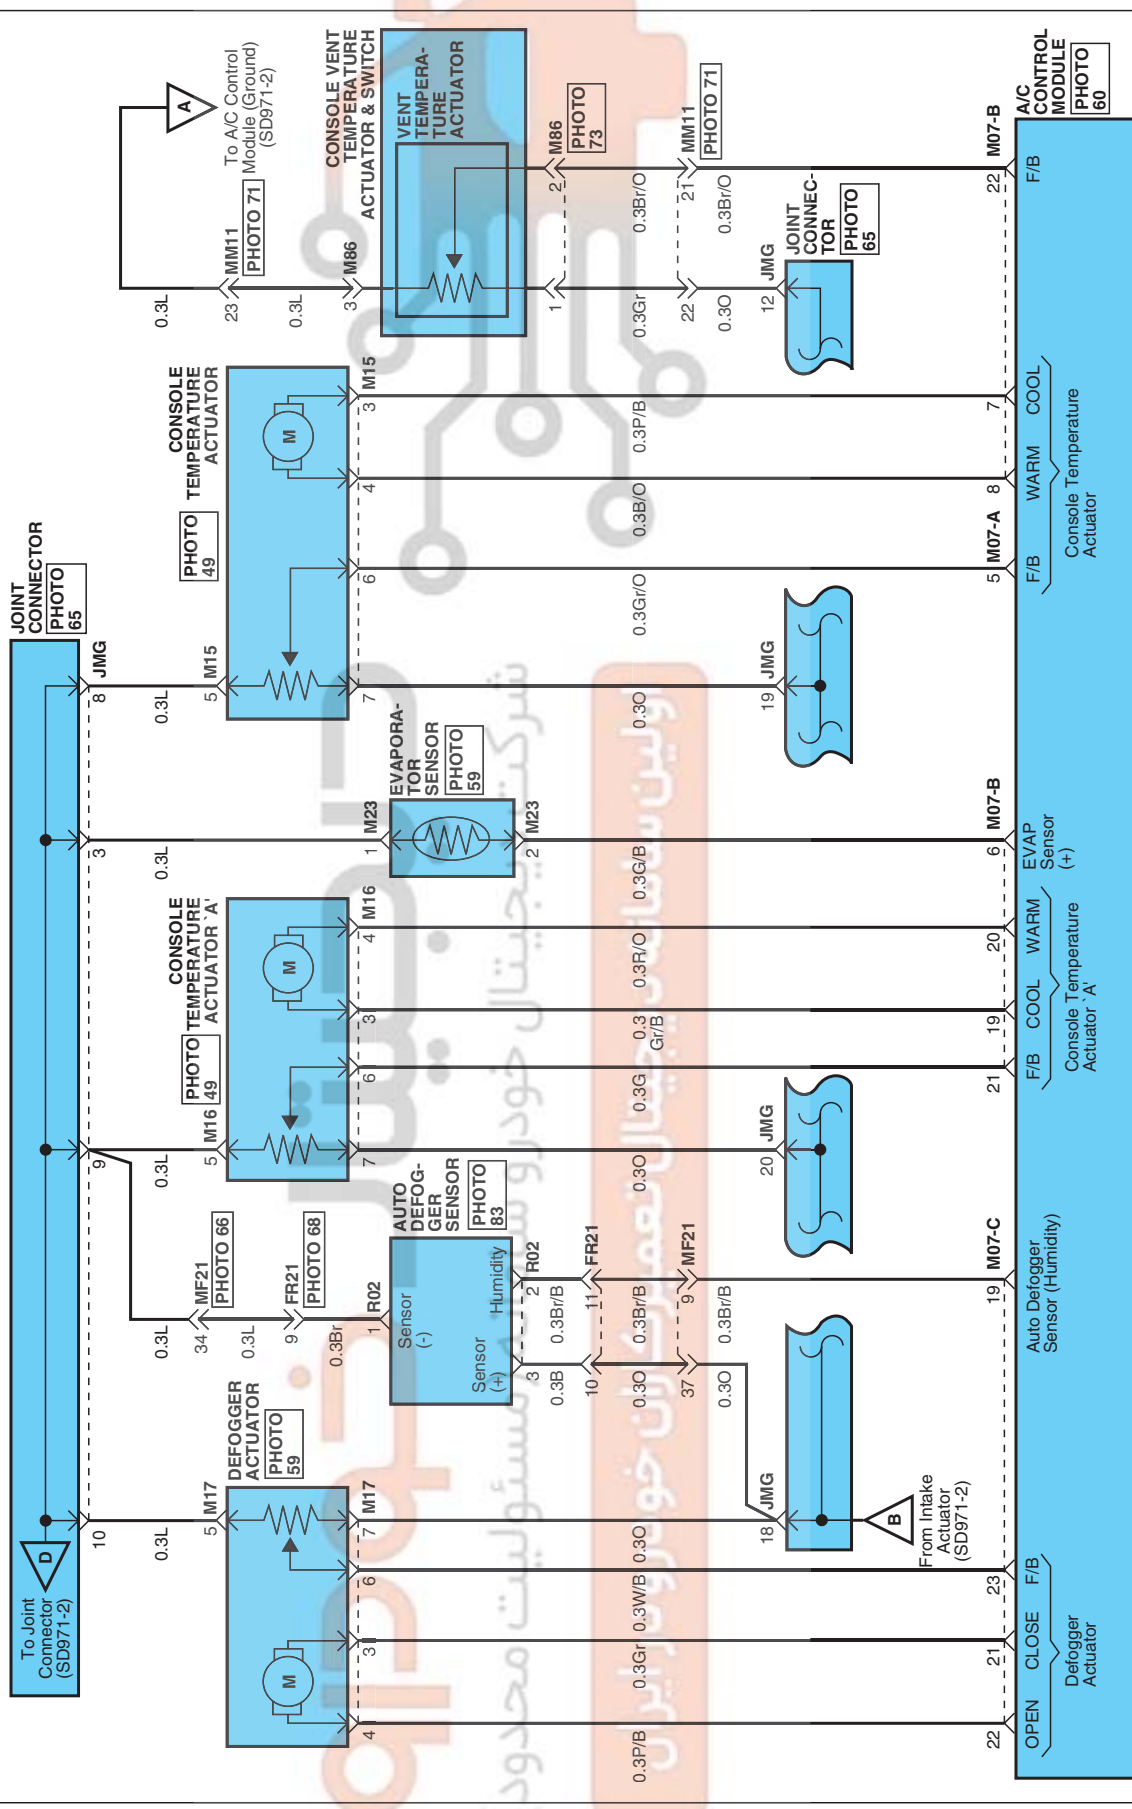

BLOWER & A/C CONTROL SYSTEM EBCFEFEC

Blower & A/C Control System (Auto) (1)

SD971-1

BLOWER & A/C CONTROL SYSTEM

Blower & A/C Control System (Auto) (2)

SD971-2

EBHSD9971BL

BLOWER & A/C CONTROL SYSTEM

Blower & A/C Control System (Auto) (3)

SD971-3

BLOWER & A/C CONTROL SYSTEM

Blower & A/C Control System (Auto) (4)

SD971-4

BLOWER & A/C CONTROL SYSTEM

Blower & A/C Control System (Auto) (5)

SD971-5

BLOWER & A/C CONTROL SYSTEM
Blower & A/C Control System (Auto) (6)

SD971-6

ELG-A

<p>M01</p> <p>KET_91A_06F_W</p>	<p>M07-A</p> <p>PKD_ECU_80F_Gr_1</p>	<p>E80</p> <p>KUM_NNWP_02F_B</p>	<p>E91</p> <p>KET_SWP_02F_B</p>
<p>M07-D</p> <p>AMP_MOS_18F_B_3</p>	<p>M08</p> <p>KUM_DSD_02F_W</p>	<p>E92</p> <p>KET_SWP_03F_B</p>	<p>BLANK</p>
<p>M07-C</p> <p>KET_050_23F_W</p>	<p>M10</p> <p>KET_0407_22F_W</p>	<p>M15</p> <p>KUM_CDR_07F_W</p>	<p>M23</p> <p>KET_090II_02F_W_L</p>
<p>M16</p> <p>KUM_CDR_07F_Y</p>	<p>M17</p> <p>KUM_CDR_07F_L</p>	<p>M18</p> <p>AMP_MOS_04F_B_040</p>	<p>M23</p> <p>KUM_CDR_07F_W</p>