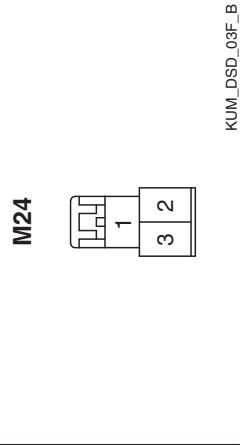

BLOWER & A/C CONTROL SYSTEM

Blower & A/C Control System (Auto) (7)

SD971-7

شرکت دیجیتال خودرو سامانه (مسئولیت محدود)

اولین سامانه دیجیتال تعمیرکاران خودرو در ایران