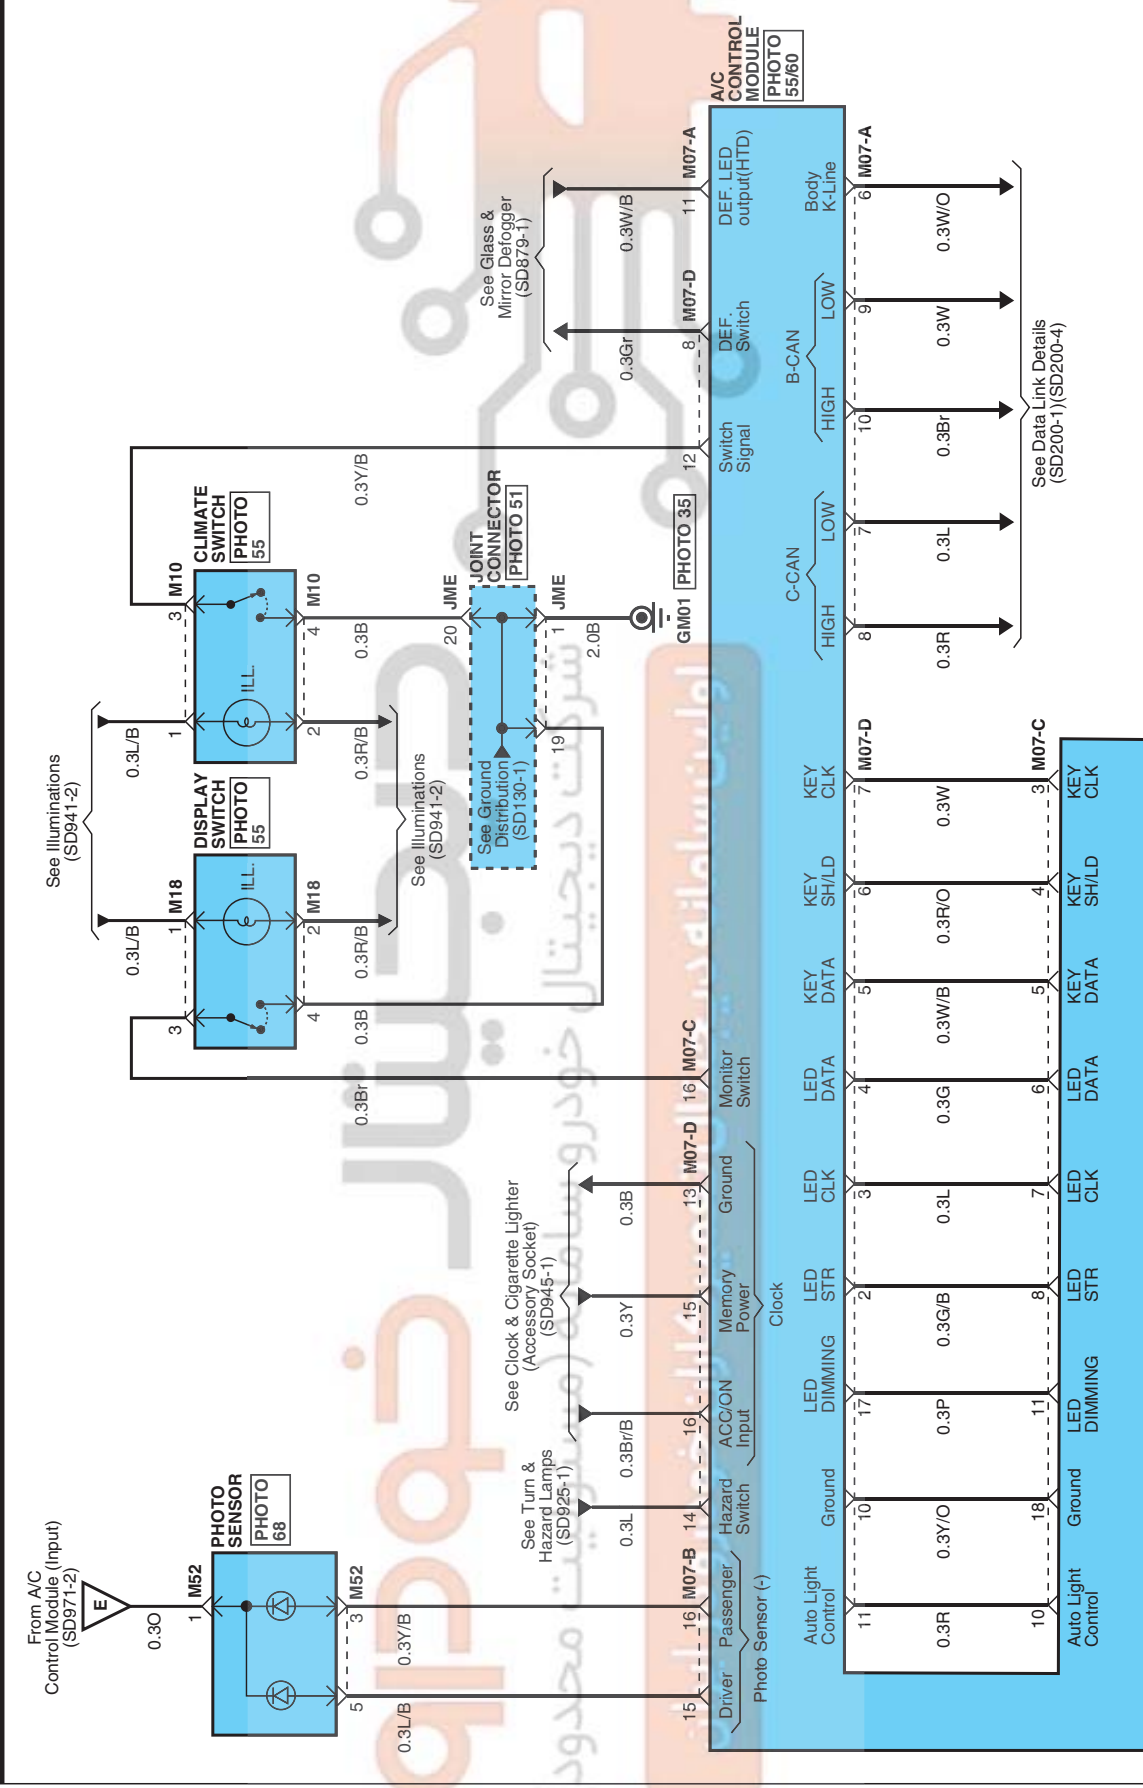

BLOWER & A/C CONTROL SYSTEM EBCFEFEC

Blower & A/C Control System (Auto) (1)

SD971-1

BLOWER & A/C CONTROL SYSTEM

Blower & A/C Control System (Auto) (2)

SD971-2

EBHSD9971BL

BLOWER & A/C CONTROL SYSTEM

Blower & A/C Control System (Auto) (3)

SD971-3

BLOWER & A/C CONTROL SYSTEM

Blower & A/C Control System (Auto) (4)

SD971-4

BLOWER & A/C CONTROL SYSTEM

Blower & A/C Control System (Auto) (5)

SD971-5

BLOWER & A/C CONTROL SYSTEM
Blower & A/C Control System (Auto) (6)

SD971-6

ELG-A

<p>M01</p> <p>KET_91A_06F_W</p>	<p>M07-A</p> <p>PKD_ECU_80F_Gr_1</p>	<p>E80</p> <p>KUM_NNWP_02F_B</p>	<p>E91</p> <p>KET_SWP_02F_B</p>
<p>M07-D</p> <p>AMP_MOS_18F_B_3</p>	<p>M08</p> <p>KUM_DSD_02F_W</p>	<p>E92</p> <p>KET_SWP_03F_B</p>	<p>BLANK</p>
<p>M07-C</p> <p>KET_050_23F_W</p>	<p>M10</p> <p>KET_0407_22F_W</p>	<p>M15</p> <p>KUM_CDR_07F_W</p>	<p>M23</p> <p>KET_090II_02F_W_L</p>
<p>M16</p> <p>KUM_CDR_07F_Y</p>	<p>M17</p> <p>KUM_CDR_07F_L</p>	<p>M18</p> <p>AMP_MOS_04F_B_040</p>	<p>M23</p> <p>KUM_CDR_07F_W</p>