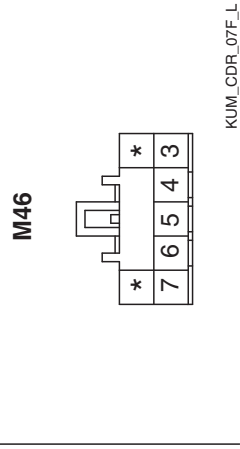

BLOWER & A/C CONTROL SYSTEM

Blower & A/C Control System (Auto) (7)

SD971-7

شرکت دیجیتال خودرو سامانه (مسئولیت محدود)

اولین سامانه دیجیتال تعمیرکاران خودرو در ایران