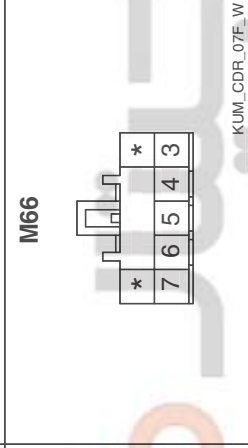

BLOWER & A/C CONTROL SYSTEM

Blower & A/C Control System (Auto) (7)

SD971-7

شرکت دیجیتال خودرو سامانه (مسئولیت محدود)

اولین سامانه دیجیتال تعمیرکاران خودرو در ایران