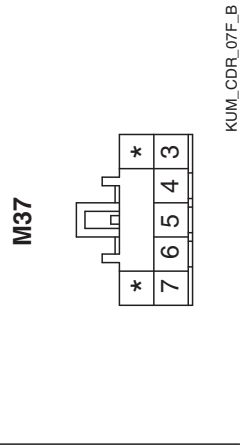

BLOWER & A/C CONTROL SYSTEM

Blower & A/C Control System (Auto) (7)

SD971-7

شرکت دیجیتال خودرو سامانه (مسئولیت محدود)

اولین سامانه دیجیتال تعمیرکاران خودرو در ایران