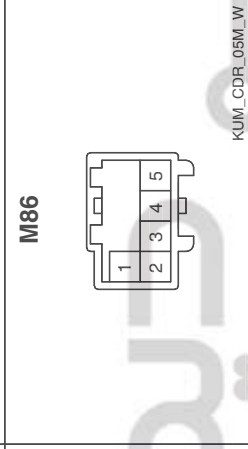

BLOWER & A/C CONTROL SYSTEM

Blower & A/C Control System (Auto) (7)

SD971-7

شرکت دیجیتال خودرو سامانه (مسئولیت محدود)

اولین سامانه دیجیتال تعمیرکاران خودرو در ایران