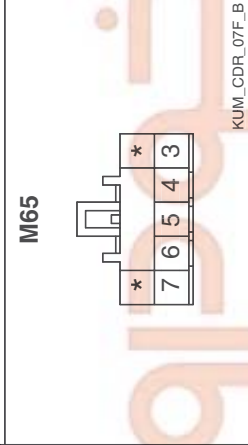

BLOWER & A/C CONTROL SYSTEM

Blower & A/C Control System (Auto) (7)

SD971-7

شرکت دیجیتال خودرو سامانه (مسئولیت محدود)

اولین سامانه دیجیتال تعمیرکاران خودرو در ایران