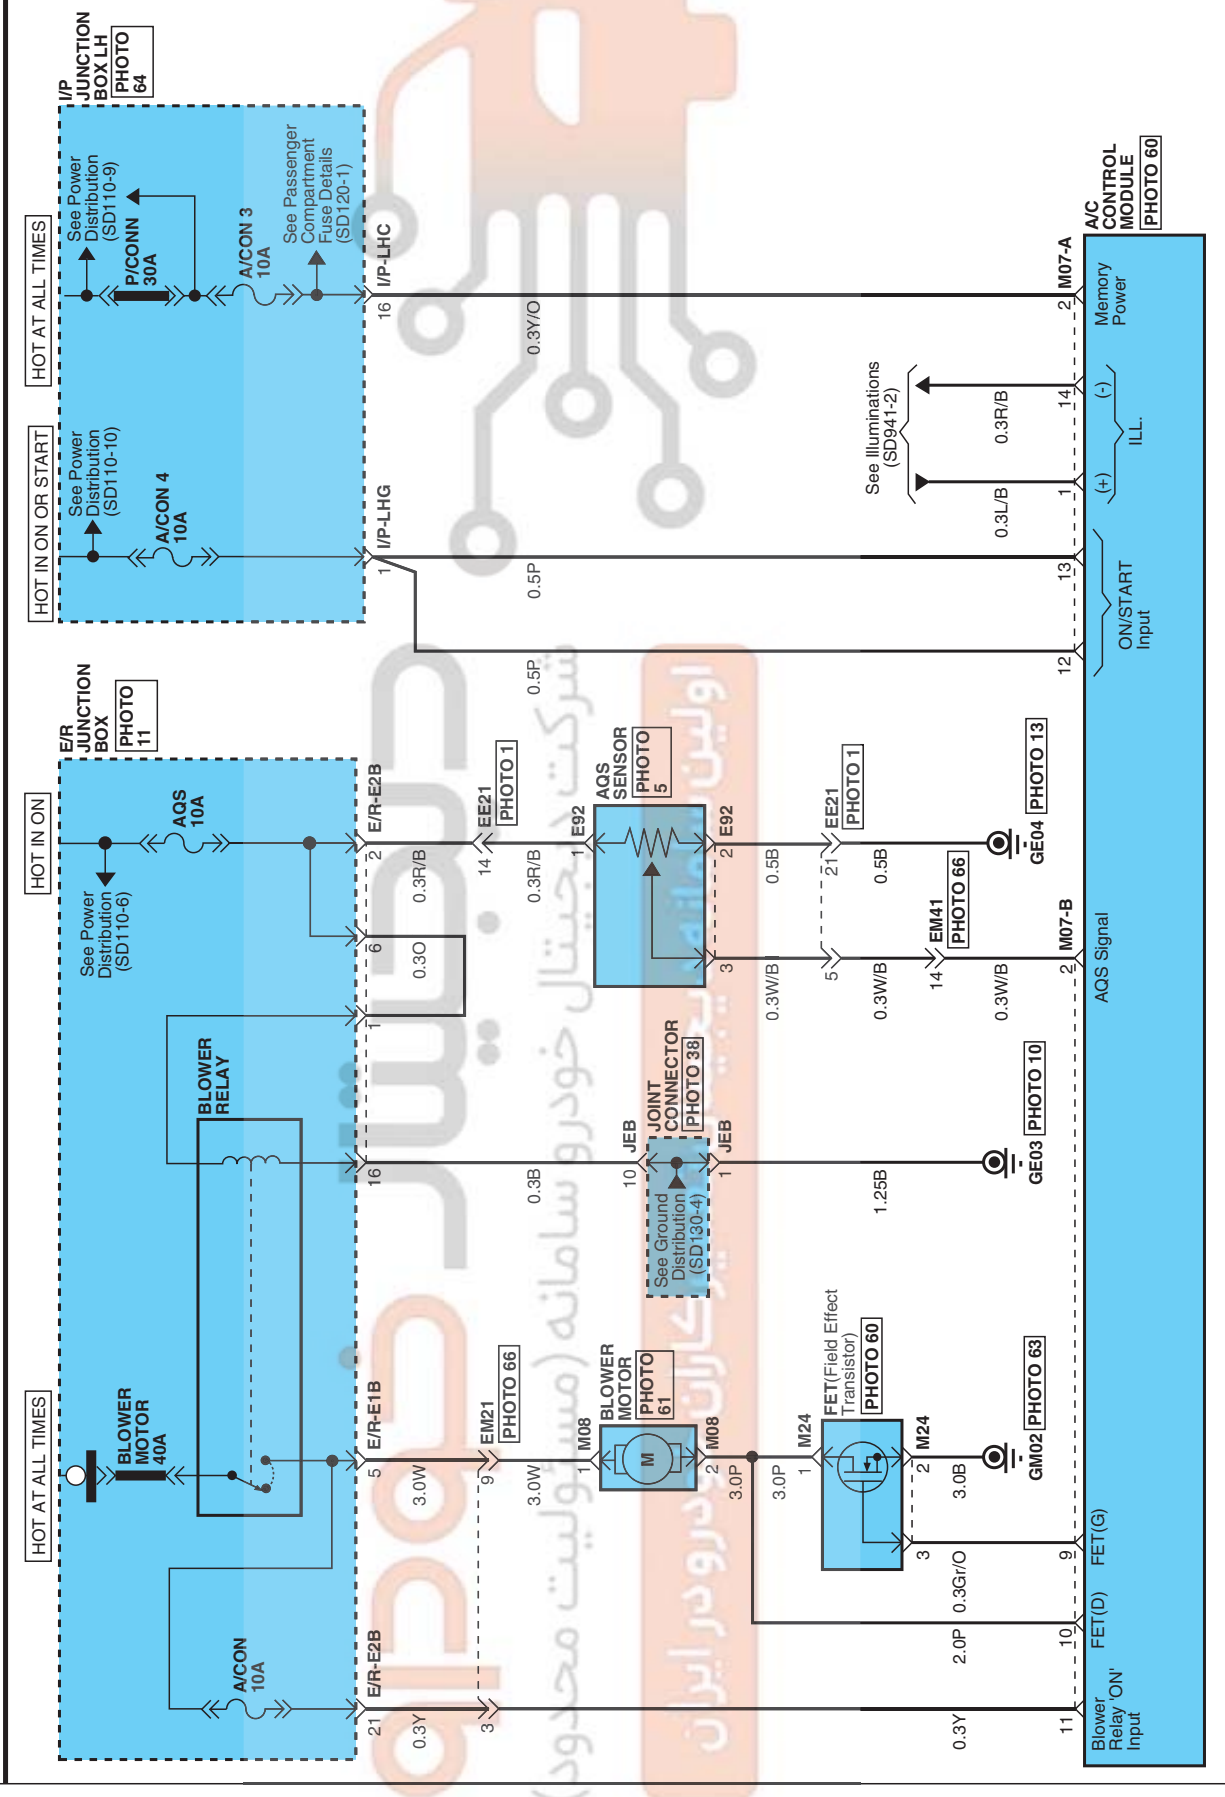

BLOWER & A/C CONTROL SYSTEM EBCFEFEC

Blower & A/C Control System (Auto) (1)

SD971-1

BLOWER & A/C CONTROL SYSTEM

Blower & A/C Control System (Auto) (2)

SD971-2

EBHSD9971BL

BLOWER & A/C CONTROL SYSTEM

Blower & A/C Control System (Auto) (3)

SD971-3

BLOWER & A/C CONTROL SYSTEM

Blower & A/C Control System (Auto) (4)

SD971-4

BLOWER & A/C CONTROL SYSTEM

Blower & A/C Control System (Auto) (5)

SD971-5

BLOWER & A/C CONTROL SYSTEM
Blower & A/C Control System (Auto) (6)

SD971-6

ELG-A

<p>M01</p> <p>KET_91A_06F_W</p>	<p>M07-A</p> <p>PKD_ECU_80F_Gr_1</p>	<p>E80</p> <p>KUM_NNWP_02F_B</p>	<p>E91</p> <p>KET_SWP_02F_B</p>
<p>M07-D</p> <p>AMP_MOS_18F_B_3</p>	<p>M08</p> <p>KUM_DSD_02F_W</p>	<p>E92</p> <p>KET_SWP_03F_B</p>	<p>BLANK</p>
<p>M07-C</p> <p>KET_050_23F_W</p>	<p>M10</p> <p>KET_0407_22F_W</p>	<p>M15</p> <p>KUM_CDR_07F_W</p>	<p>M23</p> <p>KET_090II_02F_W_L</p>
<p>M16</p> <p>KUM_CDR_07F_Y</p>	<p>M17</p> <p>KUM_CDR_07F_L</p>	<p>M18</p> <p>AMP_MOS_04F_B_040</p>	<p>M23</p> <p>KUM_CDR_07F_W</p>