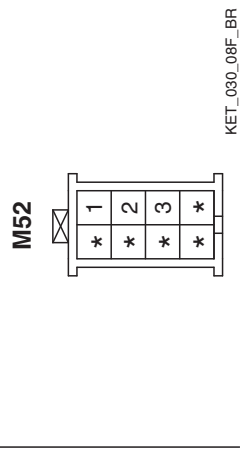

BLOWER & A/C CONTROL SYSTEM

Blower & A/C Control System (Auto) (7)

SD971-7

شرکت دیجیتال خودرو سامانه (مسئولیت محدود)

اولین سامانه دیجیتال تعمیرکاران خودرو در ایران