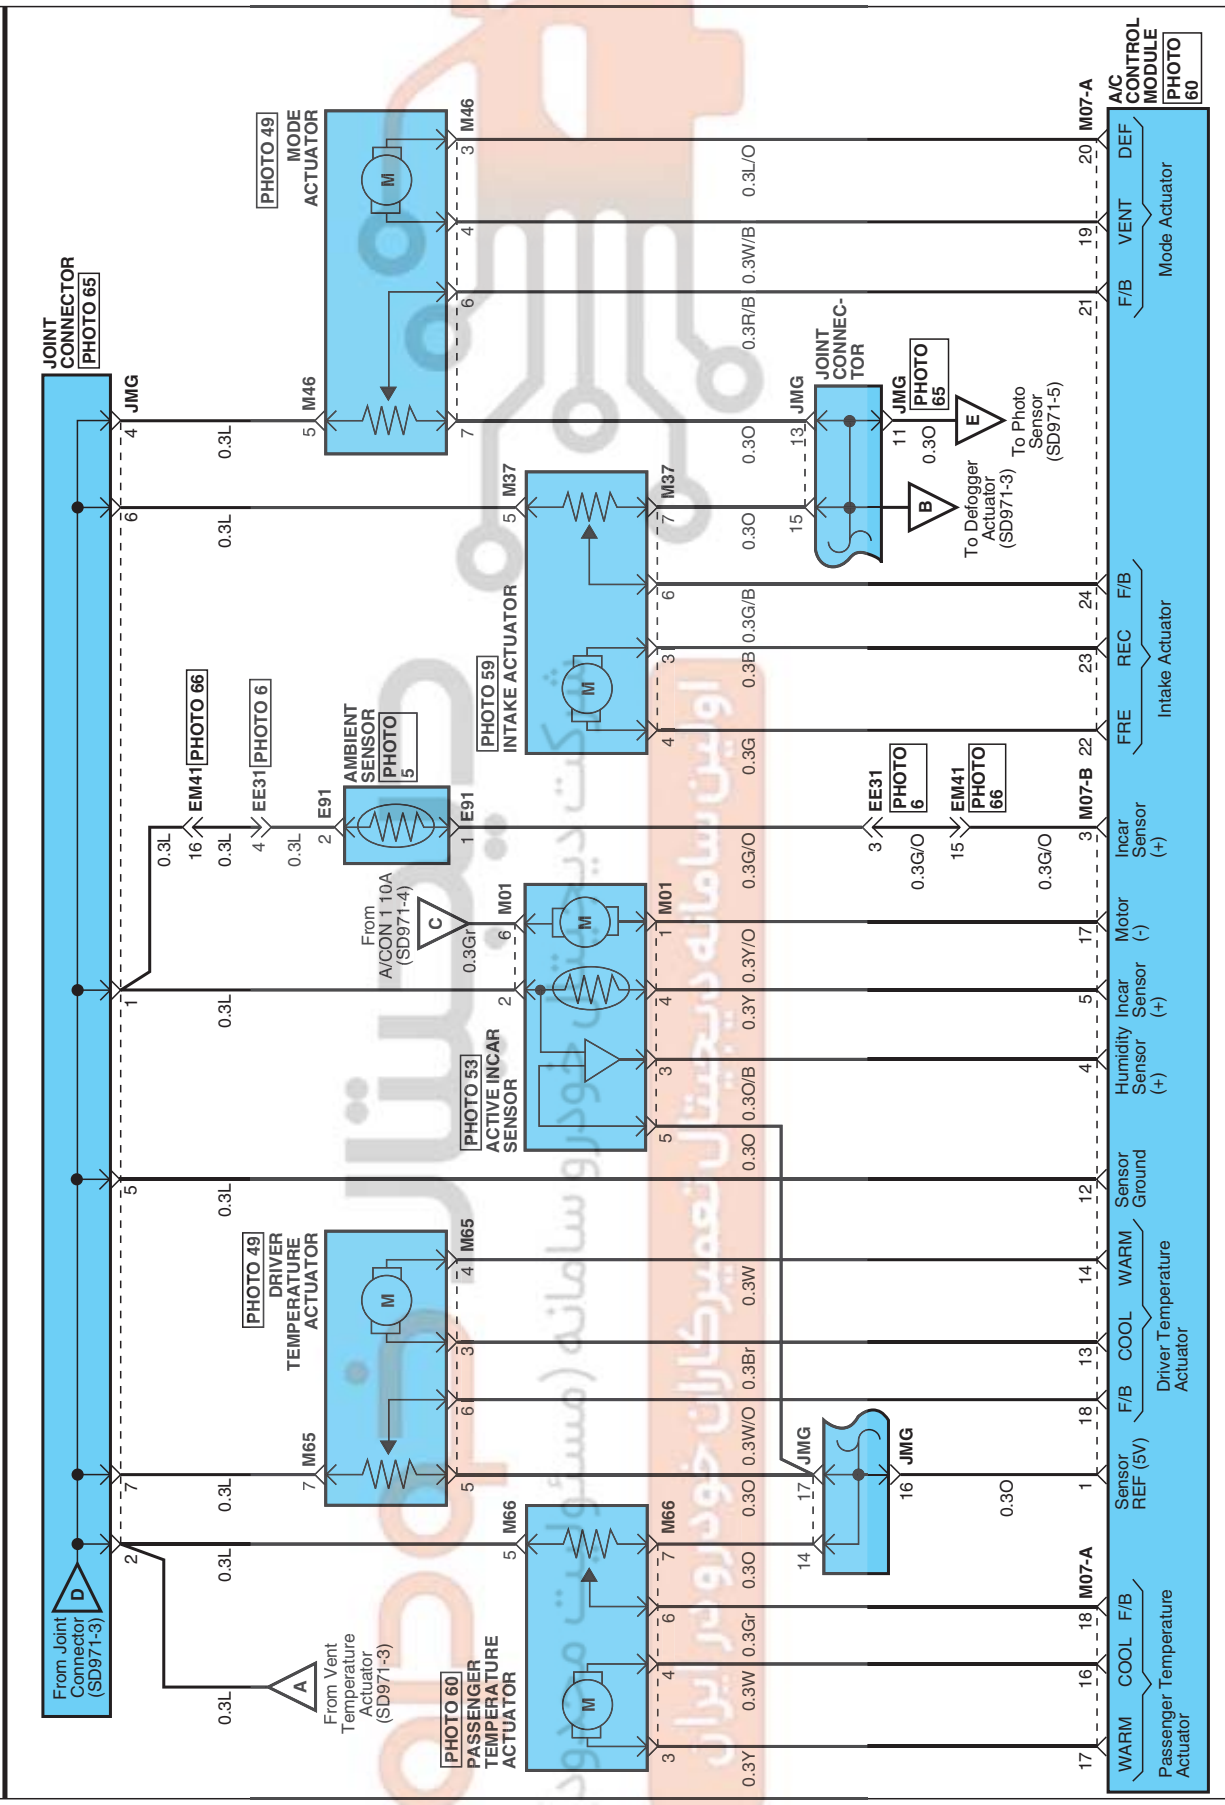

BLOWER & A/C CONTROL SYSTEM EBCFEFEC

Blower & A/C Control System (Auto) (1)

SD971-1

BLOWER & A/C CONTROL SYSTEM

Blower & A/C Control System (Auto) (2)

SD971-2

EBHSD9971BL

BLOWER & A/C CONTROL SYSTEM

Blower & A/C Control System (Auto) (3)

SD971-3

BLOWER & A/C CONTROL SYSTEM

Blower & A/C Control System (Auto) (4)

SD971-4

BLOWER & A/C CONTROL SYSTEM

Blower & A/C Control System (Auto) (5)

SD971-5

BLOWER & A/C CONTROL SYSTEM
Blower & A/C Control System (Auto) (6)

SD971-6

ELG-A

<p>M01</p> <p>KET_91A_06F_W</p>	<p>M07-A</p> <p>PKD_ECU_80F_Gr_1</p>	<p>E80</p> <p>KUM_NNWP_02F_B</p>	<p>E91</p> <p>KET_SWP_02F_B</p>
<p>M07-D</p> <p>AMP_MOS_18F_B_3</p>	<p>M08</p> <p>KUM_DSD_02F_W</p>	<p>E92</p> <p>KET_SWP_03F_B</p>	<p>BLANK</p>
<p>M07-C</p> <p>KET_050_23F_W</p>	<p>M10</p> <p>KET_0407_22F_W</p>	<p>M15</p> <p>KUM_CDR_07F_W</p>	<p>M23</p> <p>KET_090II_02F_W_L</p>
<p>M16</p> <p>KUM_CDR_07F_Y</p>	<p>M17</p> <p>KUM_CDR_07F_L</p>	<p>M18</p> <p>AMP_MOS_04F_B_040</p>	<p>M23</p> <p>KUM_CDR_07F_W</p>