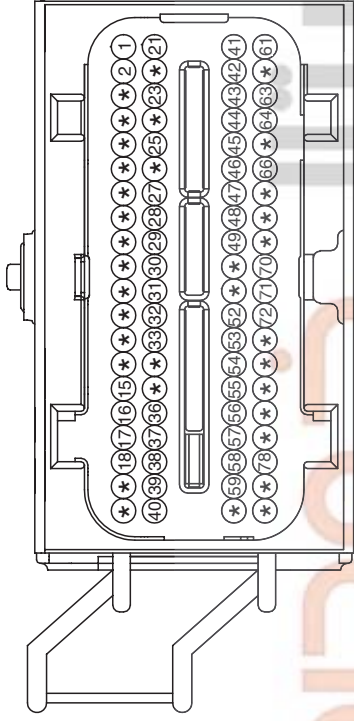

BLOWER & A/C CONTROL SYSTEM EBCFEFEC

Blower & A/C Control System (Auto) (1)

SD971-1

BLOWER & A/C CONTROL SYSTEM

Blower & A/C Control System (Auto) (2)

SD971-2

EBHSD9971BL

BLOWER & A/C CONTROL SYSTEM

Blower & A/C Control System (Auto) (3)

SD971-3

BLOWER & A/C CONTROL SYSTEM

Blower & A/C Control System (Auto) (4)

SD971-4

BLOWER & A/C CONTROL SYSTEM

Blower & A/C Control System (Auto) (5)

SD971-5

BLOWER & A/C CONTROL SYSTEM
Blower & A/C Control System (Auto) (6)

SD971-6

ELG-A

<p>M01</p> <p>KET_91A_06F_W</p>	<p>M07-A</p> <p>PKD_ECU_80F_Gr_1</p>	<p>E80</p> <p>KUM_NNWP_02F_B</p>	<p>E91</p> <p>KET_SWP_02F_B</p>
<p>M07-D</p> <p>AMP_MOS_18F_B_3</p>	<p>M08</p> <p>KUM_DSD_02F_W</p>	<p>E92</p> <p>KET_SWP_03F_B</p>	<p>BLANK</p>
<p>M07-C</p> <p>KET_050_23F_W</p>	<p>M10</p> <p>KET_0407_22F_W</p>	<p>M15</p> <p>KUM_CDR_07F_W</p>	<p>M23</p> <p>KET_090II_02F_W_L</p>
<p>M16</p> <p>KUM_CDR_07F_Y</p>	<p>M17</p> <p>KUM_CDR_07F_L</p>	<p>M18</p> <p>AMP_MOS_04F_B_040</p>	<p>M23</p> <p>KUM_CDR_07F_W</p>