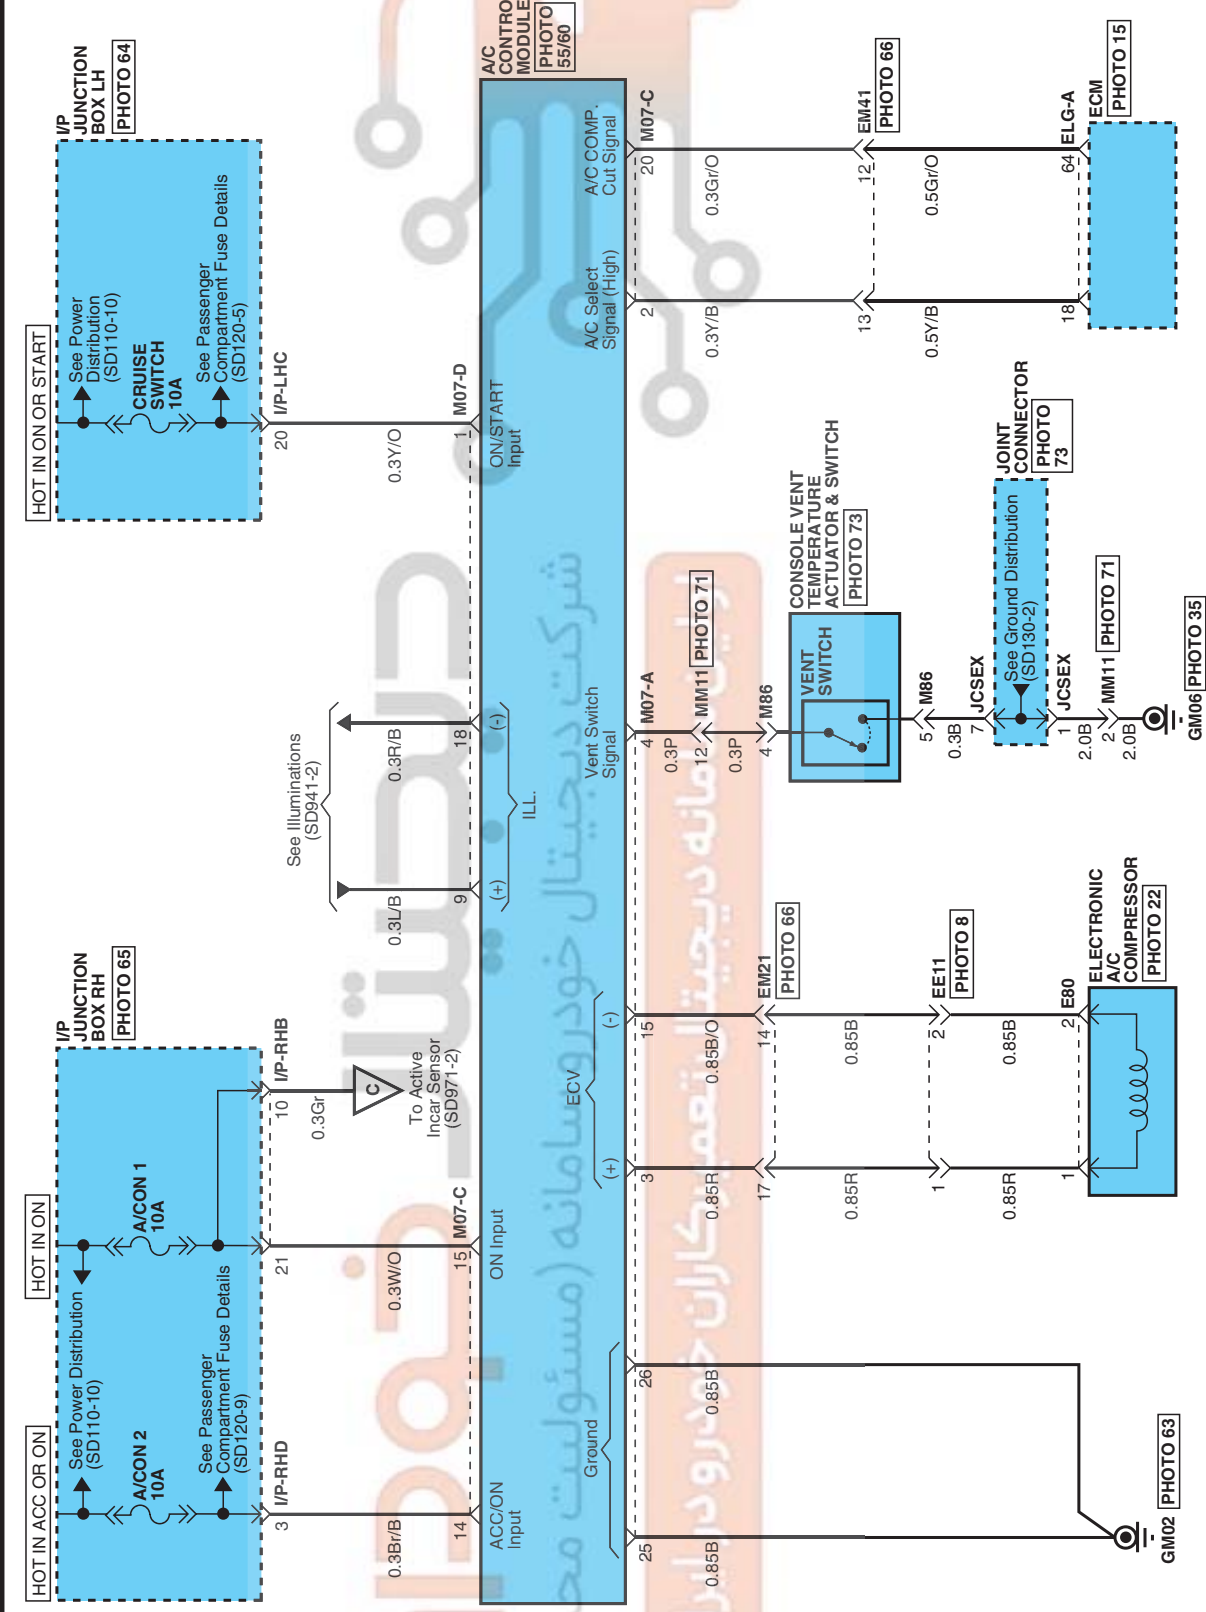

BLOWER & A/C CONTROL SYSTEM EBCFEFEC

Blower & A/C Control System (Auto) (1)

SD971-1

BLOWER & A/C CONTROL SYSTEM

Blower & A/C Control System (Auto) (2)

SD971-2

EBHSD9971BL

BLOWER & A/C CONTROL SYSTEM

Blower & A/C Control System (Auto) (3)

SD971-3

BLOWER & A/C CONTROL SYSTEM

Blower & A/C Control System (Auto) (4)

SD971-4

BLOWER & A/C CONTROL SYSTEM

Blower & A/C Control System (Auto) (5)

SD971-5

BLOWER & A/C CONTROL SYSTEM
Blower & A/C Control System (Auto) (6)

SD971-6

ELG-A

<p>M01</p> <p>KET_91A_06F_W</p>	<p>M07-A</p> <p>PKD_ECU_80F_Gr_1</p>	<p>E80</p> <p>KUM_NNWP_02F_B</p>	<p>E91</p> <p>KET_SWP_02F_B</p>
<p>M07-D</p> <p>AMP_MOS_18F_B_3</p>	<p>M08</p> <p>KUM_DSD_02F_W</p>	<p>E92</p> <p>KET_SWP_03F_B</p>	<p>BLANK</p>
<p>M07-C</p> <p>KET_050_23F_W</p>	<p>M10</p> <p>KET_0407_22F_W</p>	<p>M15</p> <p>KUM_CDR_07F_W</p>	<p>M23</p> <p>KET_090II_02F_W_L</p>
<p>M16</p> <p>KUM_CDR_07F_Y</p>	<p>M17</p> <p>KUM_CDR_07F_L</p>	<p>M18</p> <p>AMP_MOS_04F_B_040</p>	<p>M23</p> <p>KUM_CDR_07F_W</p>